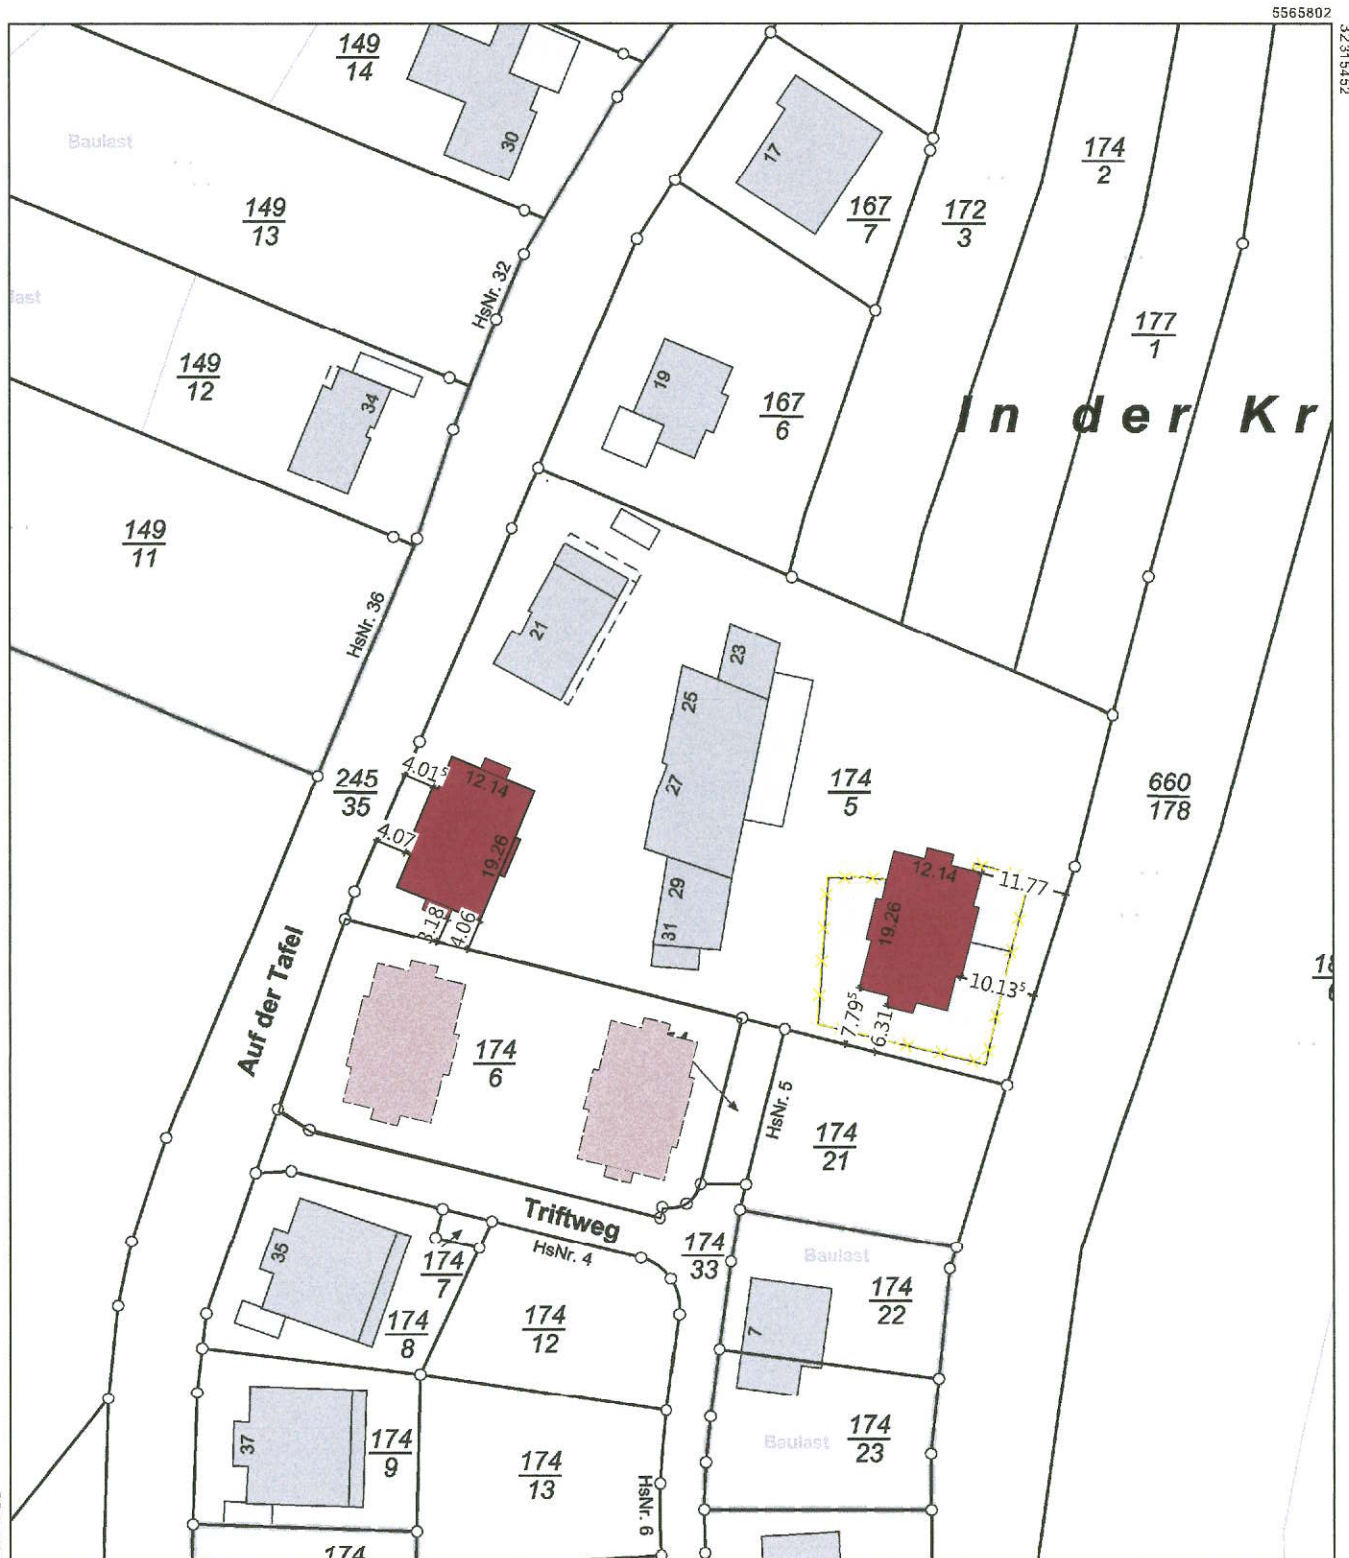

Auszug aus den Geobasisinformationen

Liegenschaftskarte

Rheinland-Pfalz

VERMESSUNGS- UND
KATASTERAMT
WESTIFEL-MOSEL

Hergestellt am 08.05.2026

Flurstück: 174/5
Flur: 7
Gemarkung: Prüm

Gemeinde: Prüm
Landkreis: Eifelkreis Bitburg-Prüm

Im Viertel 24
54470 Berncastel-Kues

5565592

Maßstab 1 : 1 000 0 10 20 30 Meter

Vervielfältigungen für eigene Zwecke sind zugelassen. Eine unmittelbare oder mittelbare Vermarktung, Umwandlung oder Veröffentlichung der Geobasisinformationen bedarf der Zustimmung der zuständigen Vermessungs- und Katasterbehörde (§12 Landesgesetz über das amtliche Vermessungswesen).