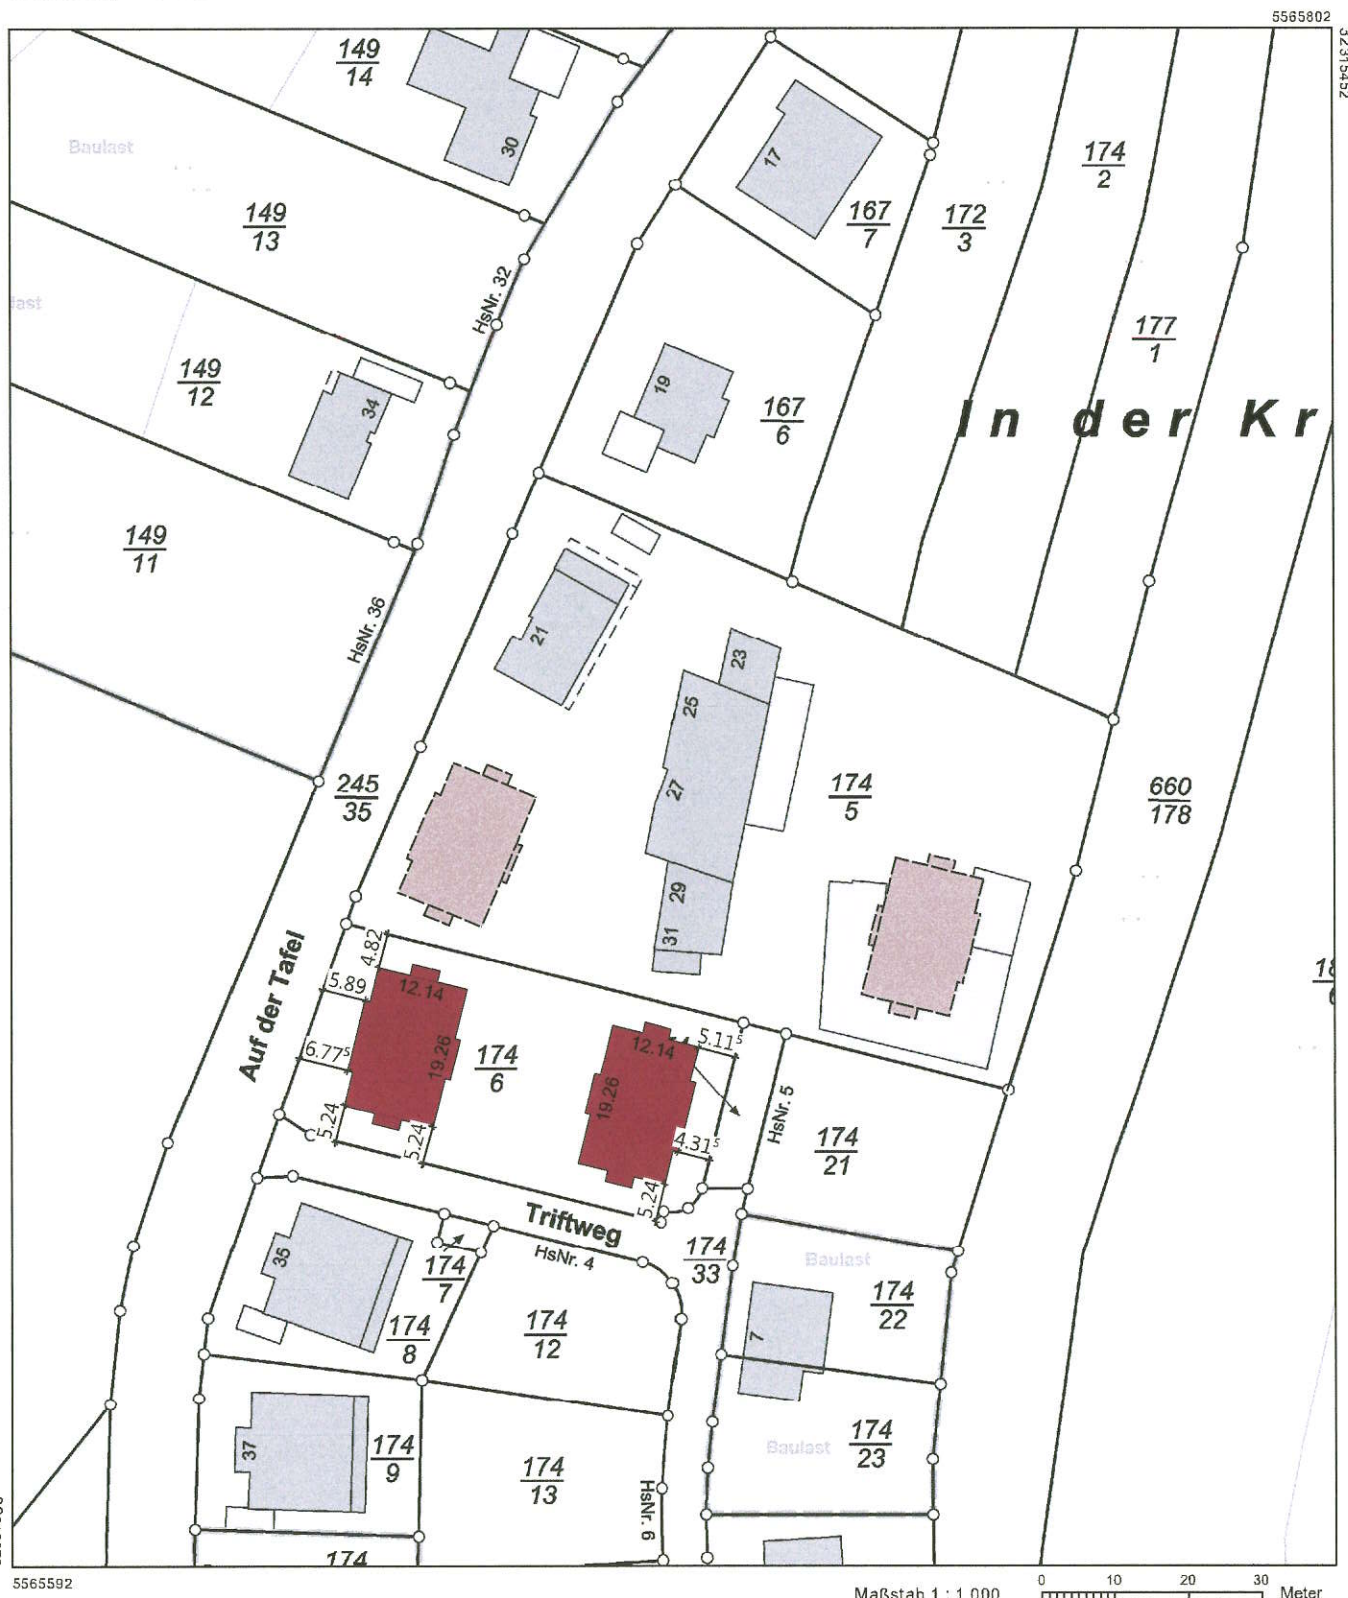

Auszug aus den Geobasisinformationen

Liegenschaftskarte

Rheinland-Pfalz

VERMESSUNGS- UND
KATASTERAMT
WESTEIFEL-MOSEL

Hergestellt am 08.05.2026

Flurstück: 174/6
Flur: 7
Gemarkung: Prüm

Gemeinde: Prüm
Landkreis: Eifelkreis Bitburg-Prüm

Im Viertheil 24
54470 Berncastel-Kues

Maßstab 1 : 1 000

0 10 20 30 Meter

Vervielfältigungen für eigene Zwecke sind zugelassen. Eine unmittelbare oder mittelbare Vermarktung, Umwandlung oder Veröffentlichung der Geobasisinformationen bedarf der Zustimmung der zuständigen Vermessungs- und Katasterbehörde (§12 Landesgesetz über das amtliche Vermessungswesen).
Hergestellt durch Öffentlich best. Vermessungsingenieur M.Sc. Matthias Mayer.
Befugnis eingeräumt am 21.08.2007 durch Landesamt für Vermessung und Geobasisinformation Rheinland-Pfalz.