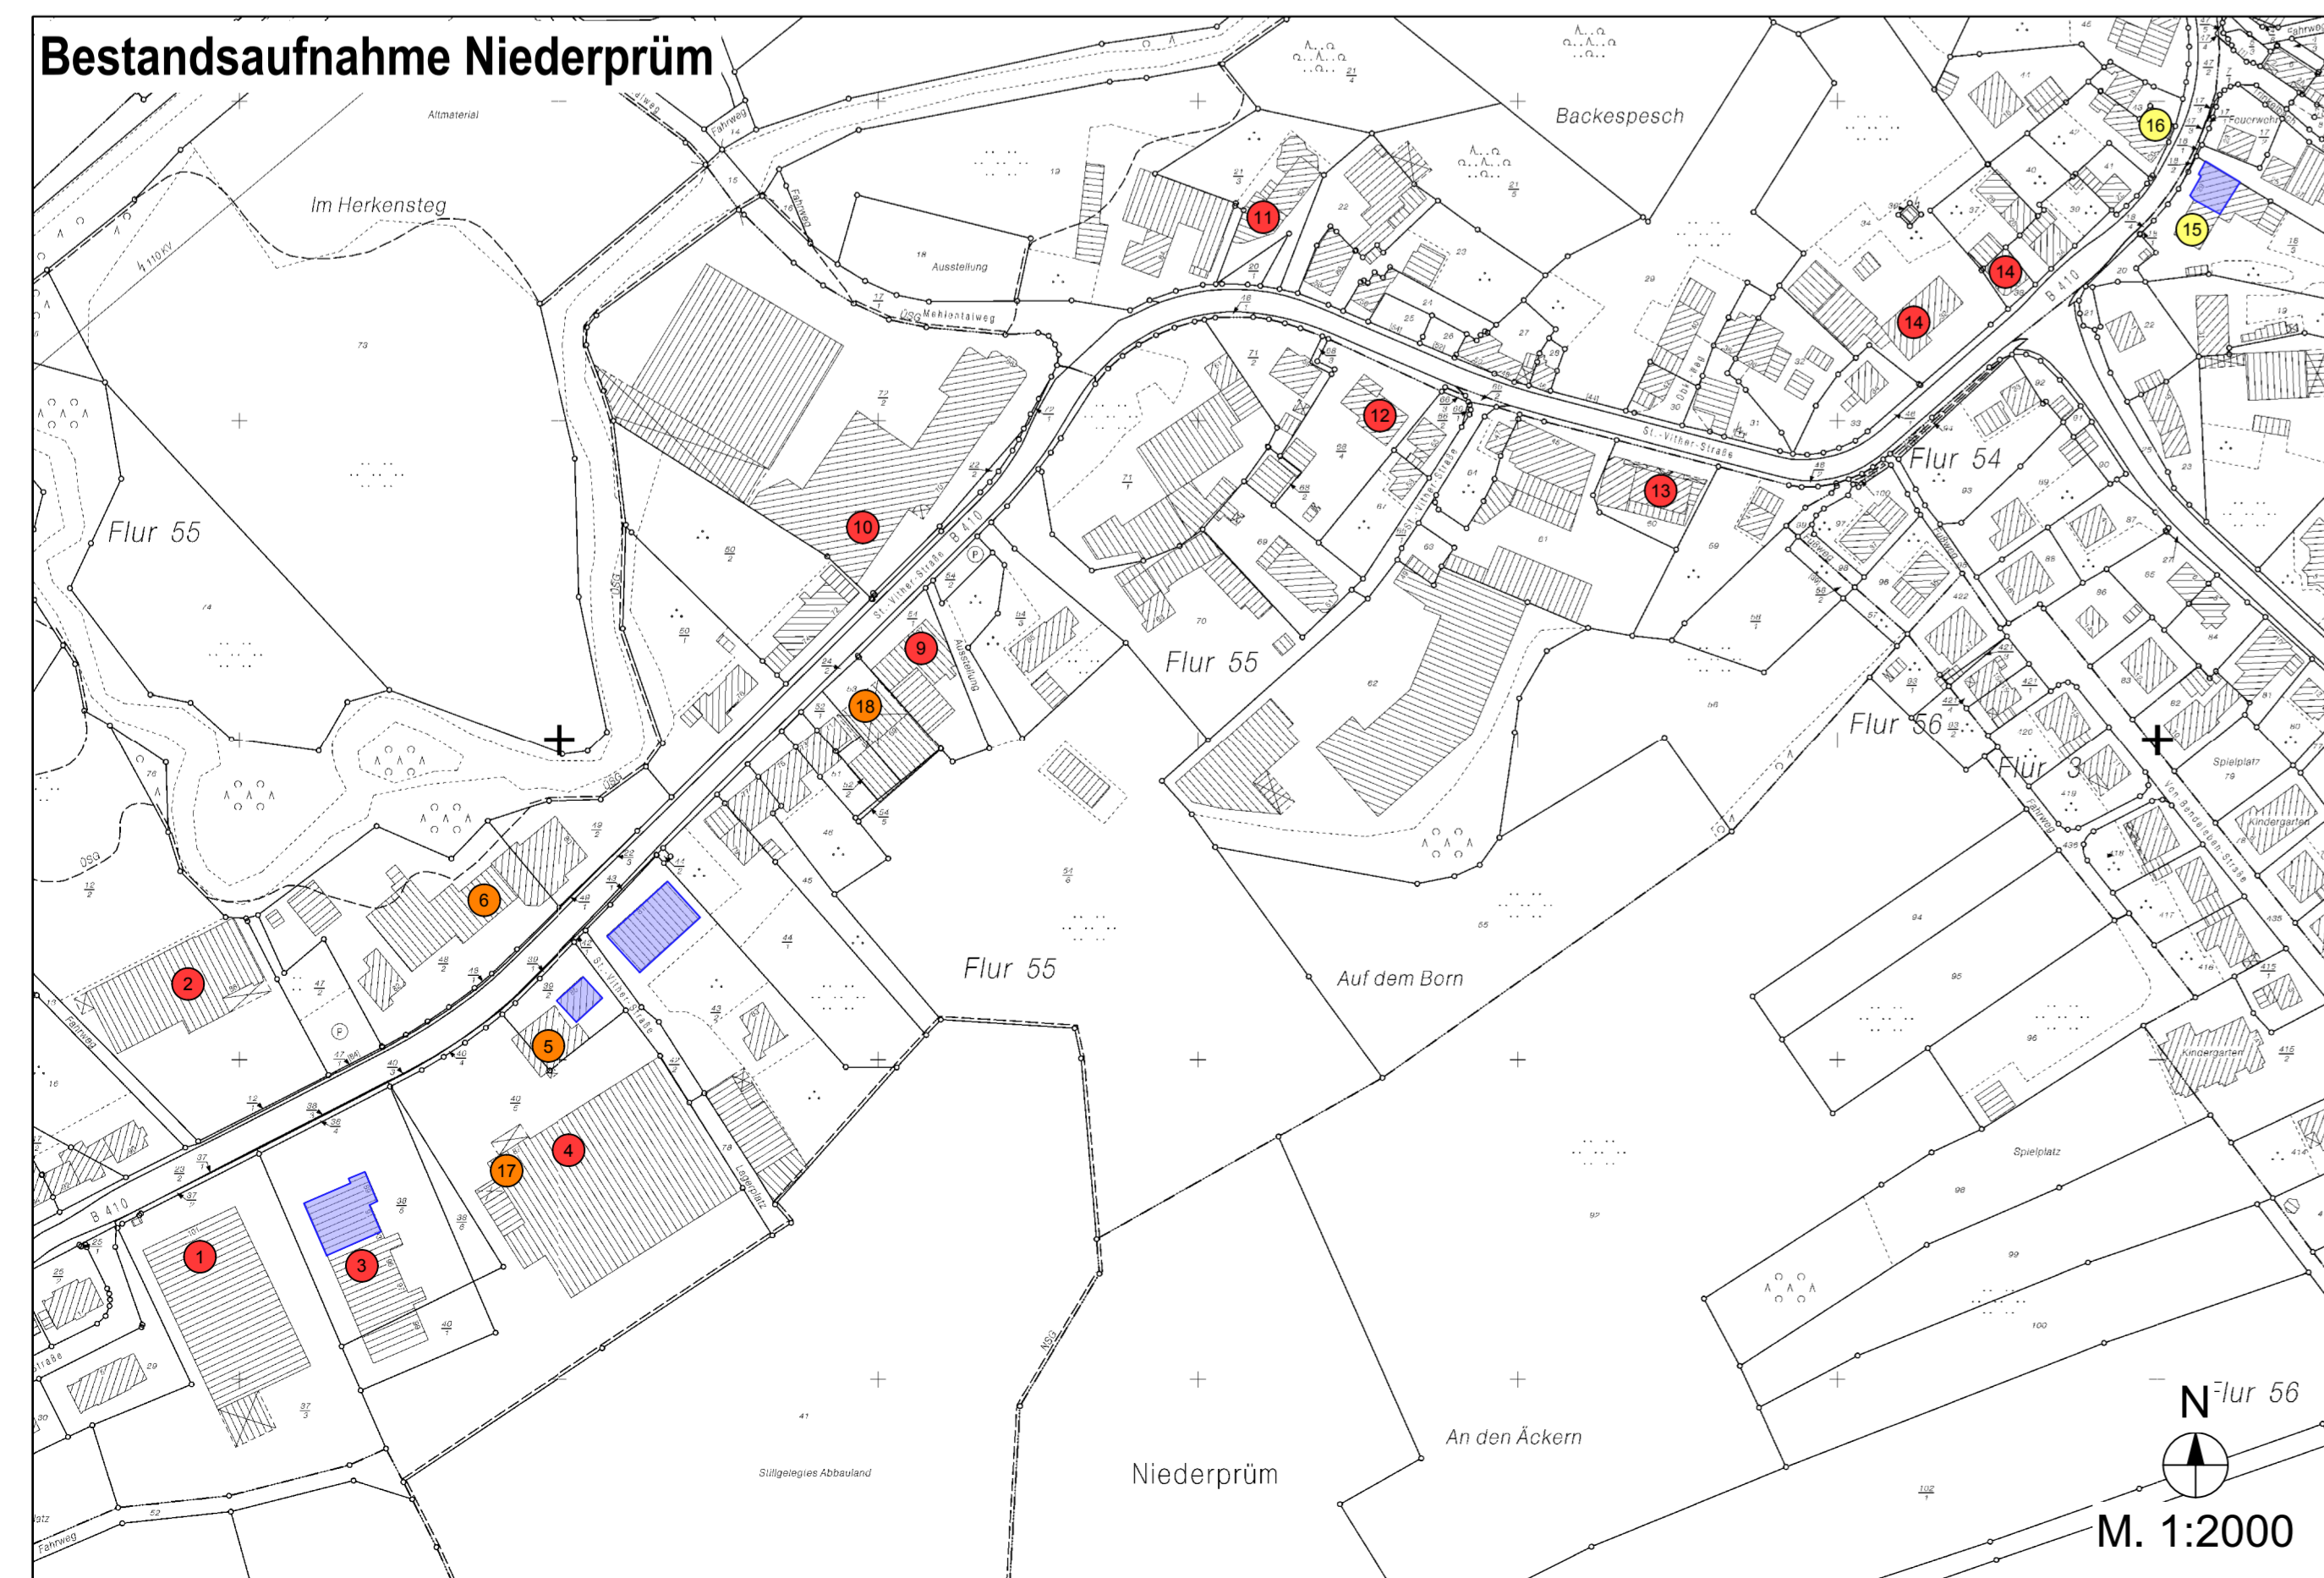

Bestandsaufnahme Niederprüm