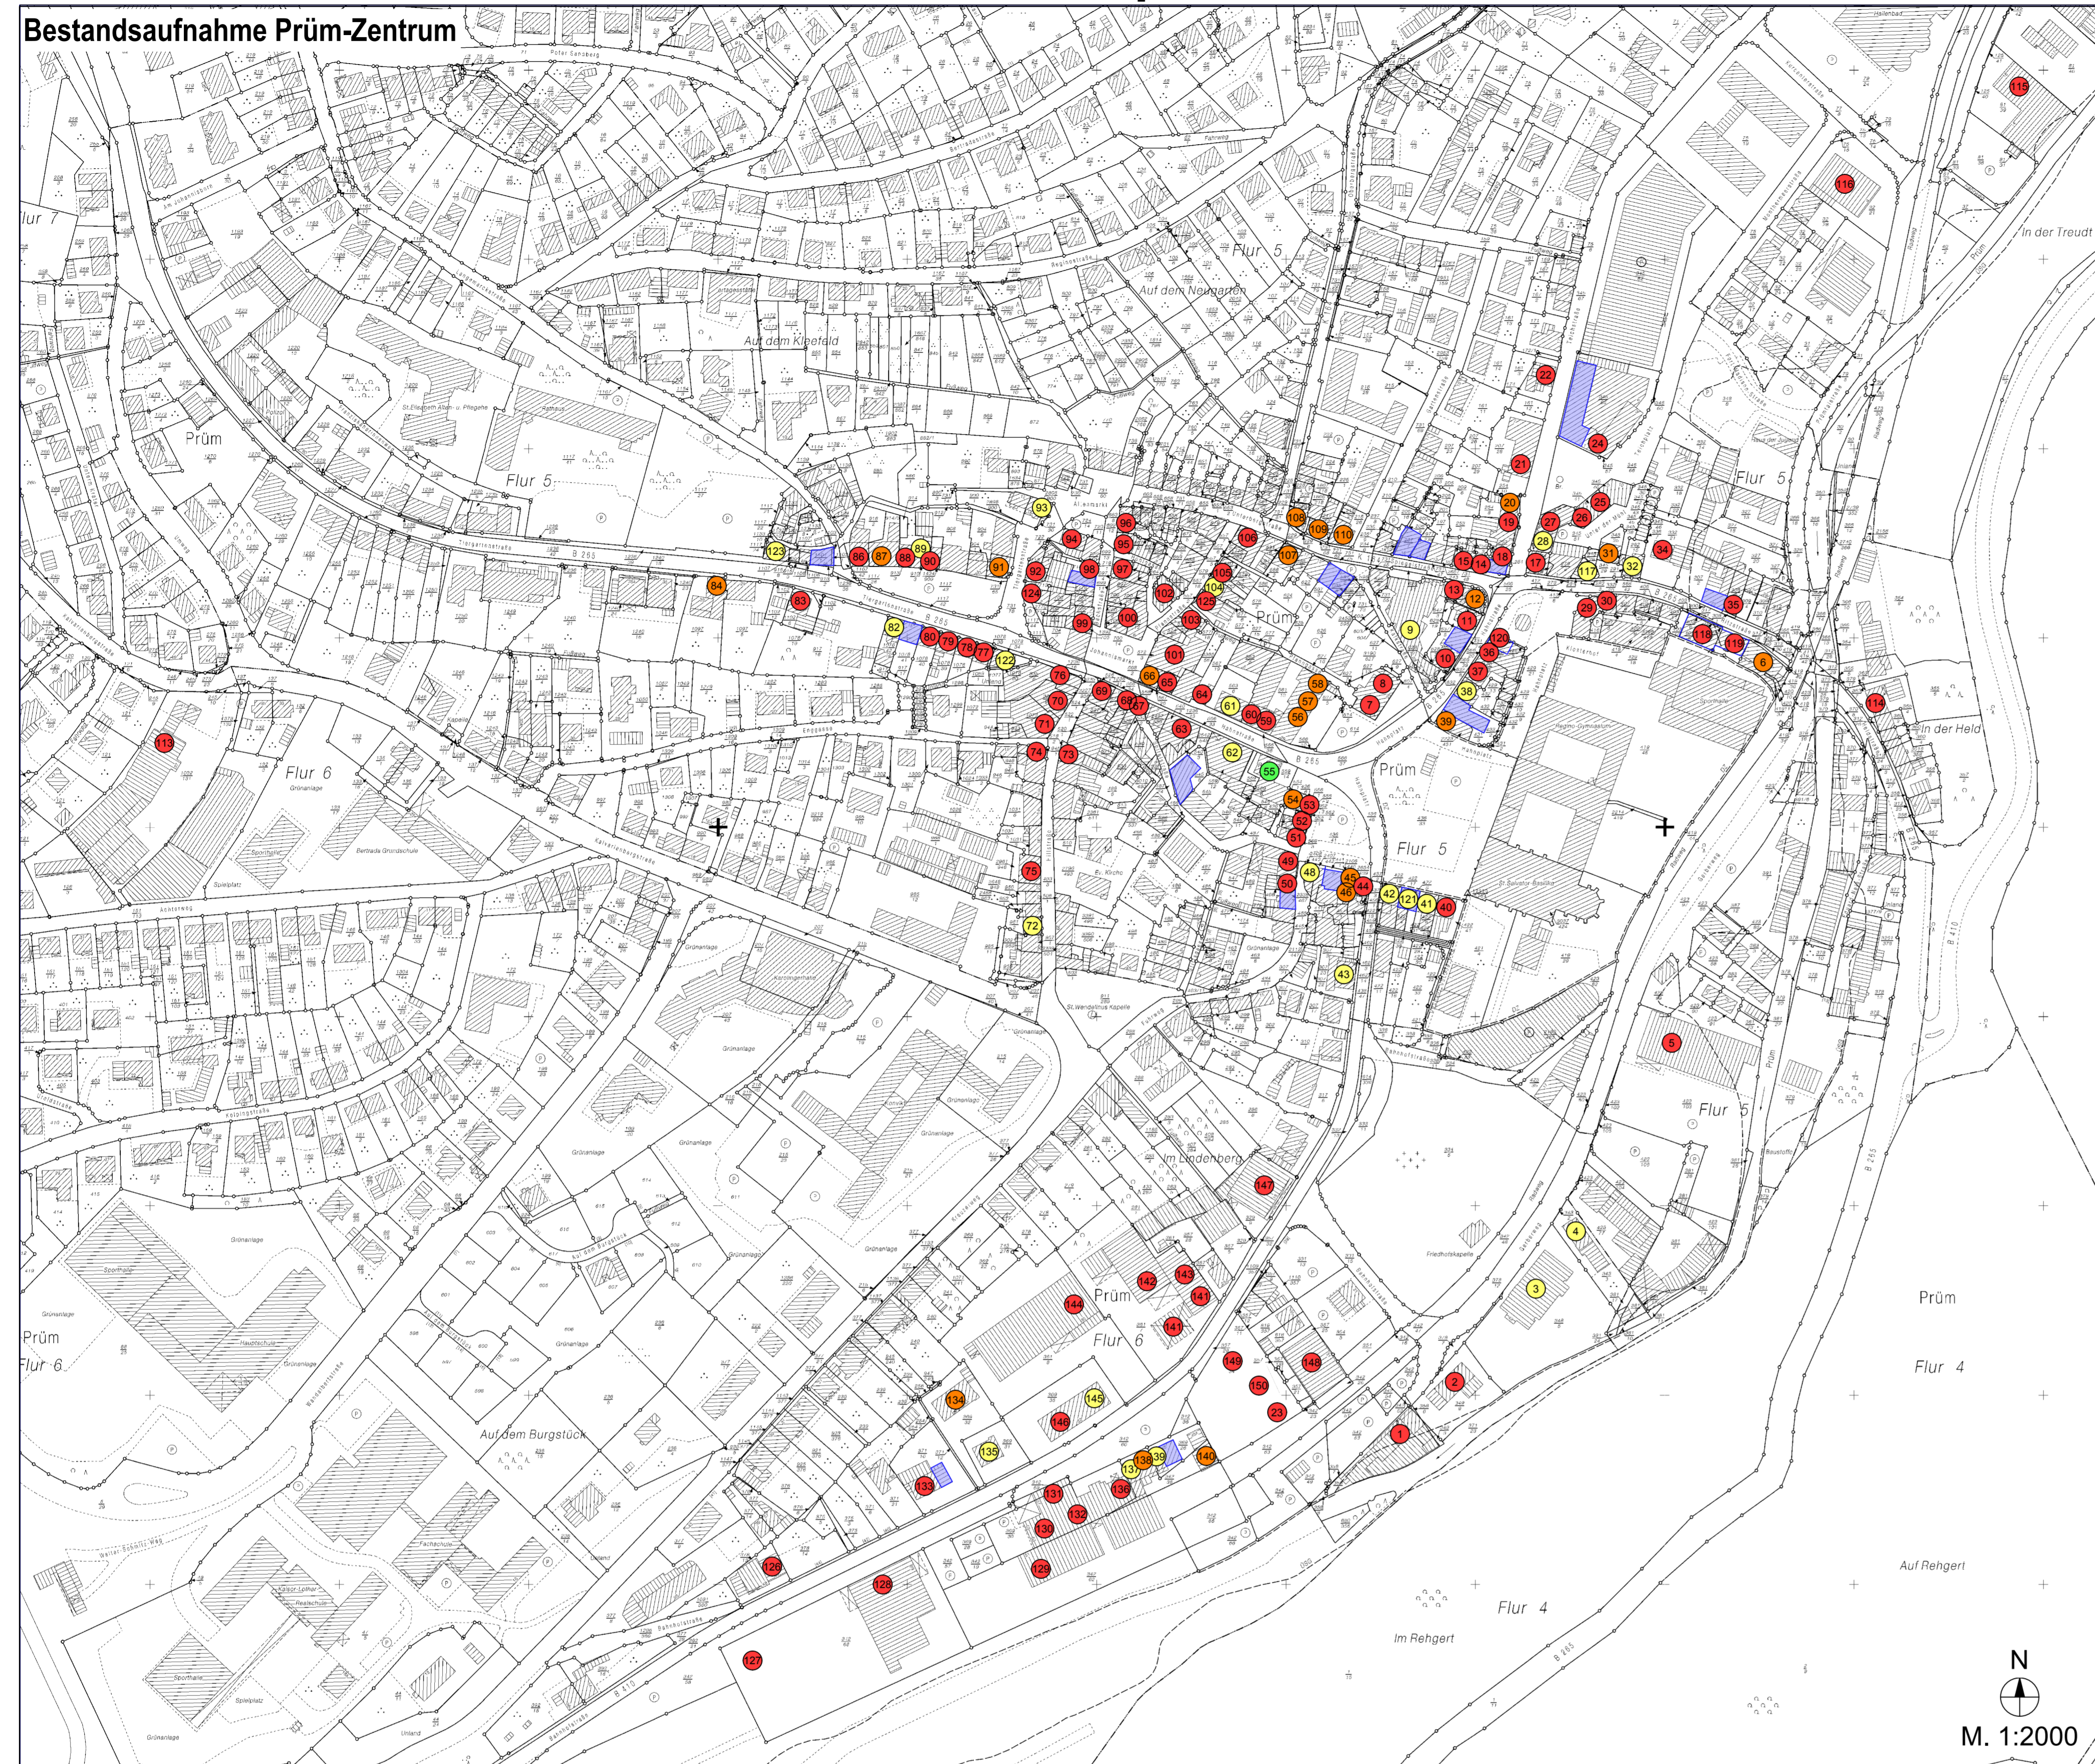

VG Prüm - Einzelhandels- und Zentrenkonzept

Bestandsaufnahme Prüm-Zentrum

Legende Prüm-Zentrum