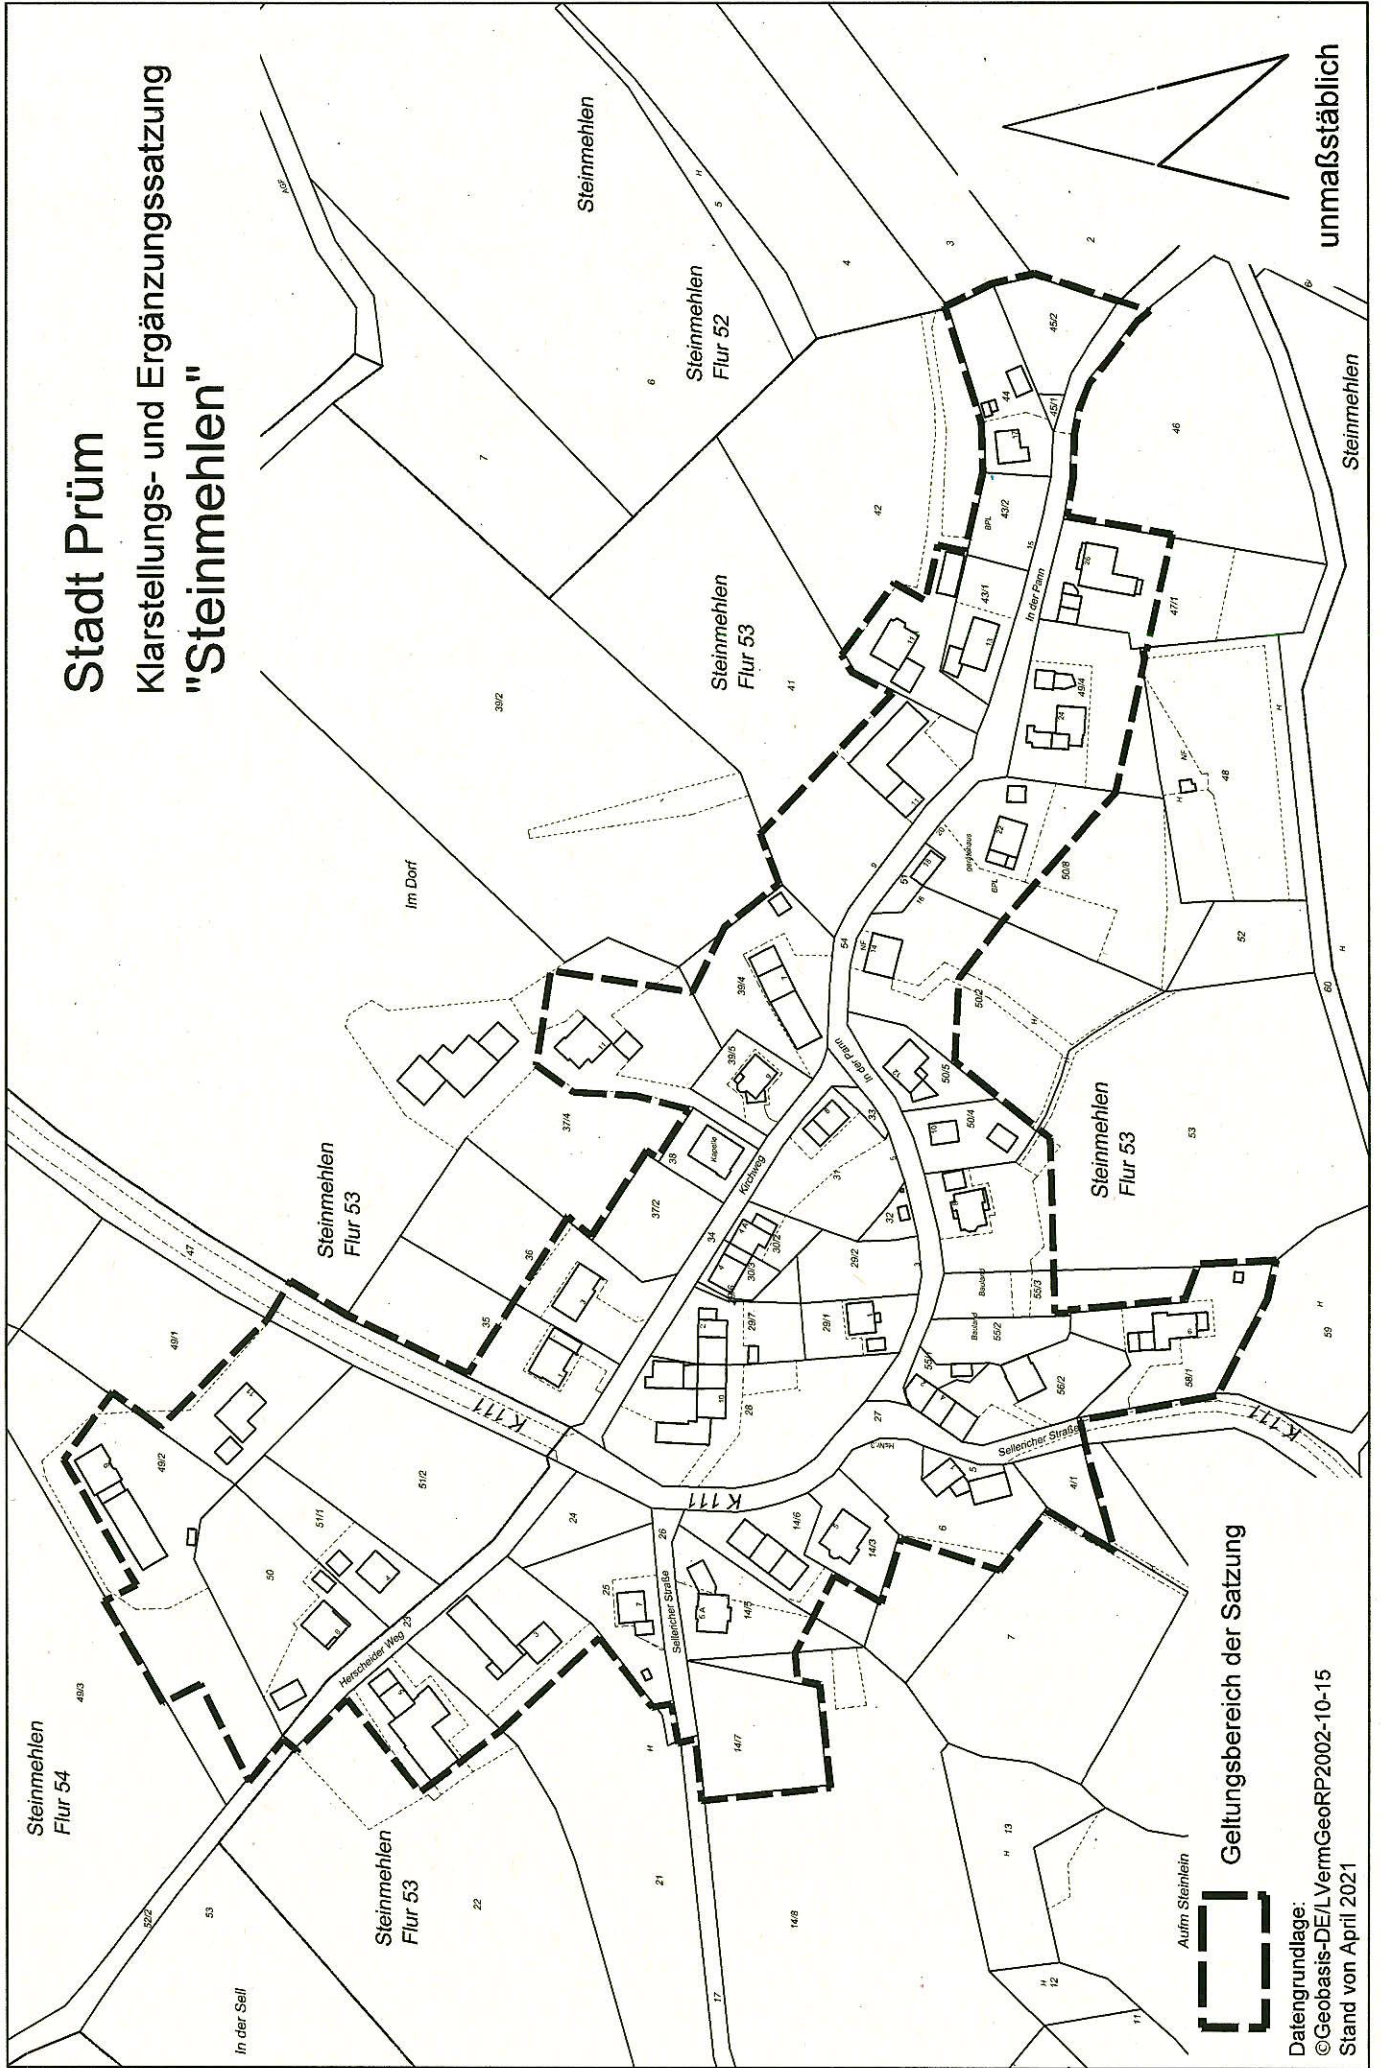

Stadt Prüm

Klarstellungs- und Ergänzungssatzung "Steinmehlen"

Geltungsbereich der Satzung

Datengrundlage:
©Geobasis-DE/LVermGeoRP2002-10-15
Stand von April 2021