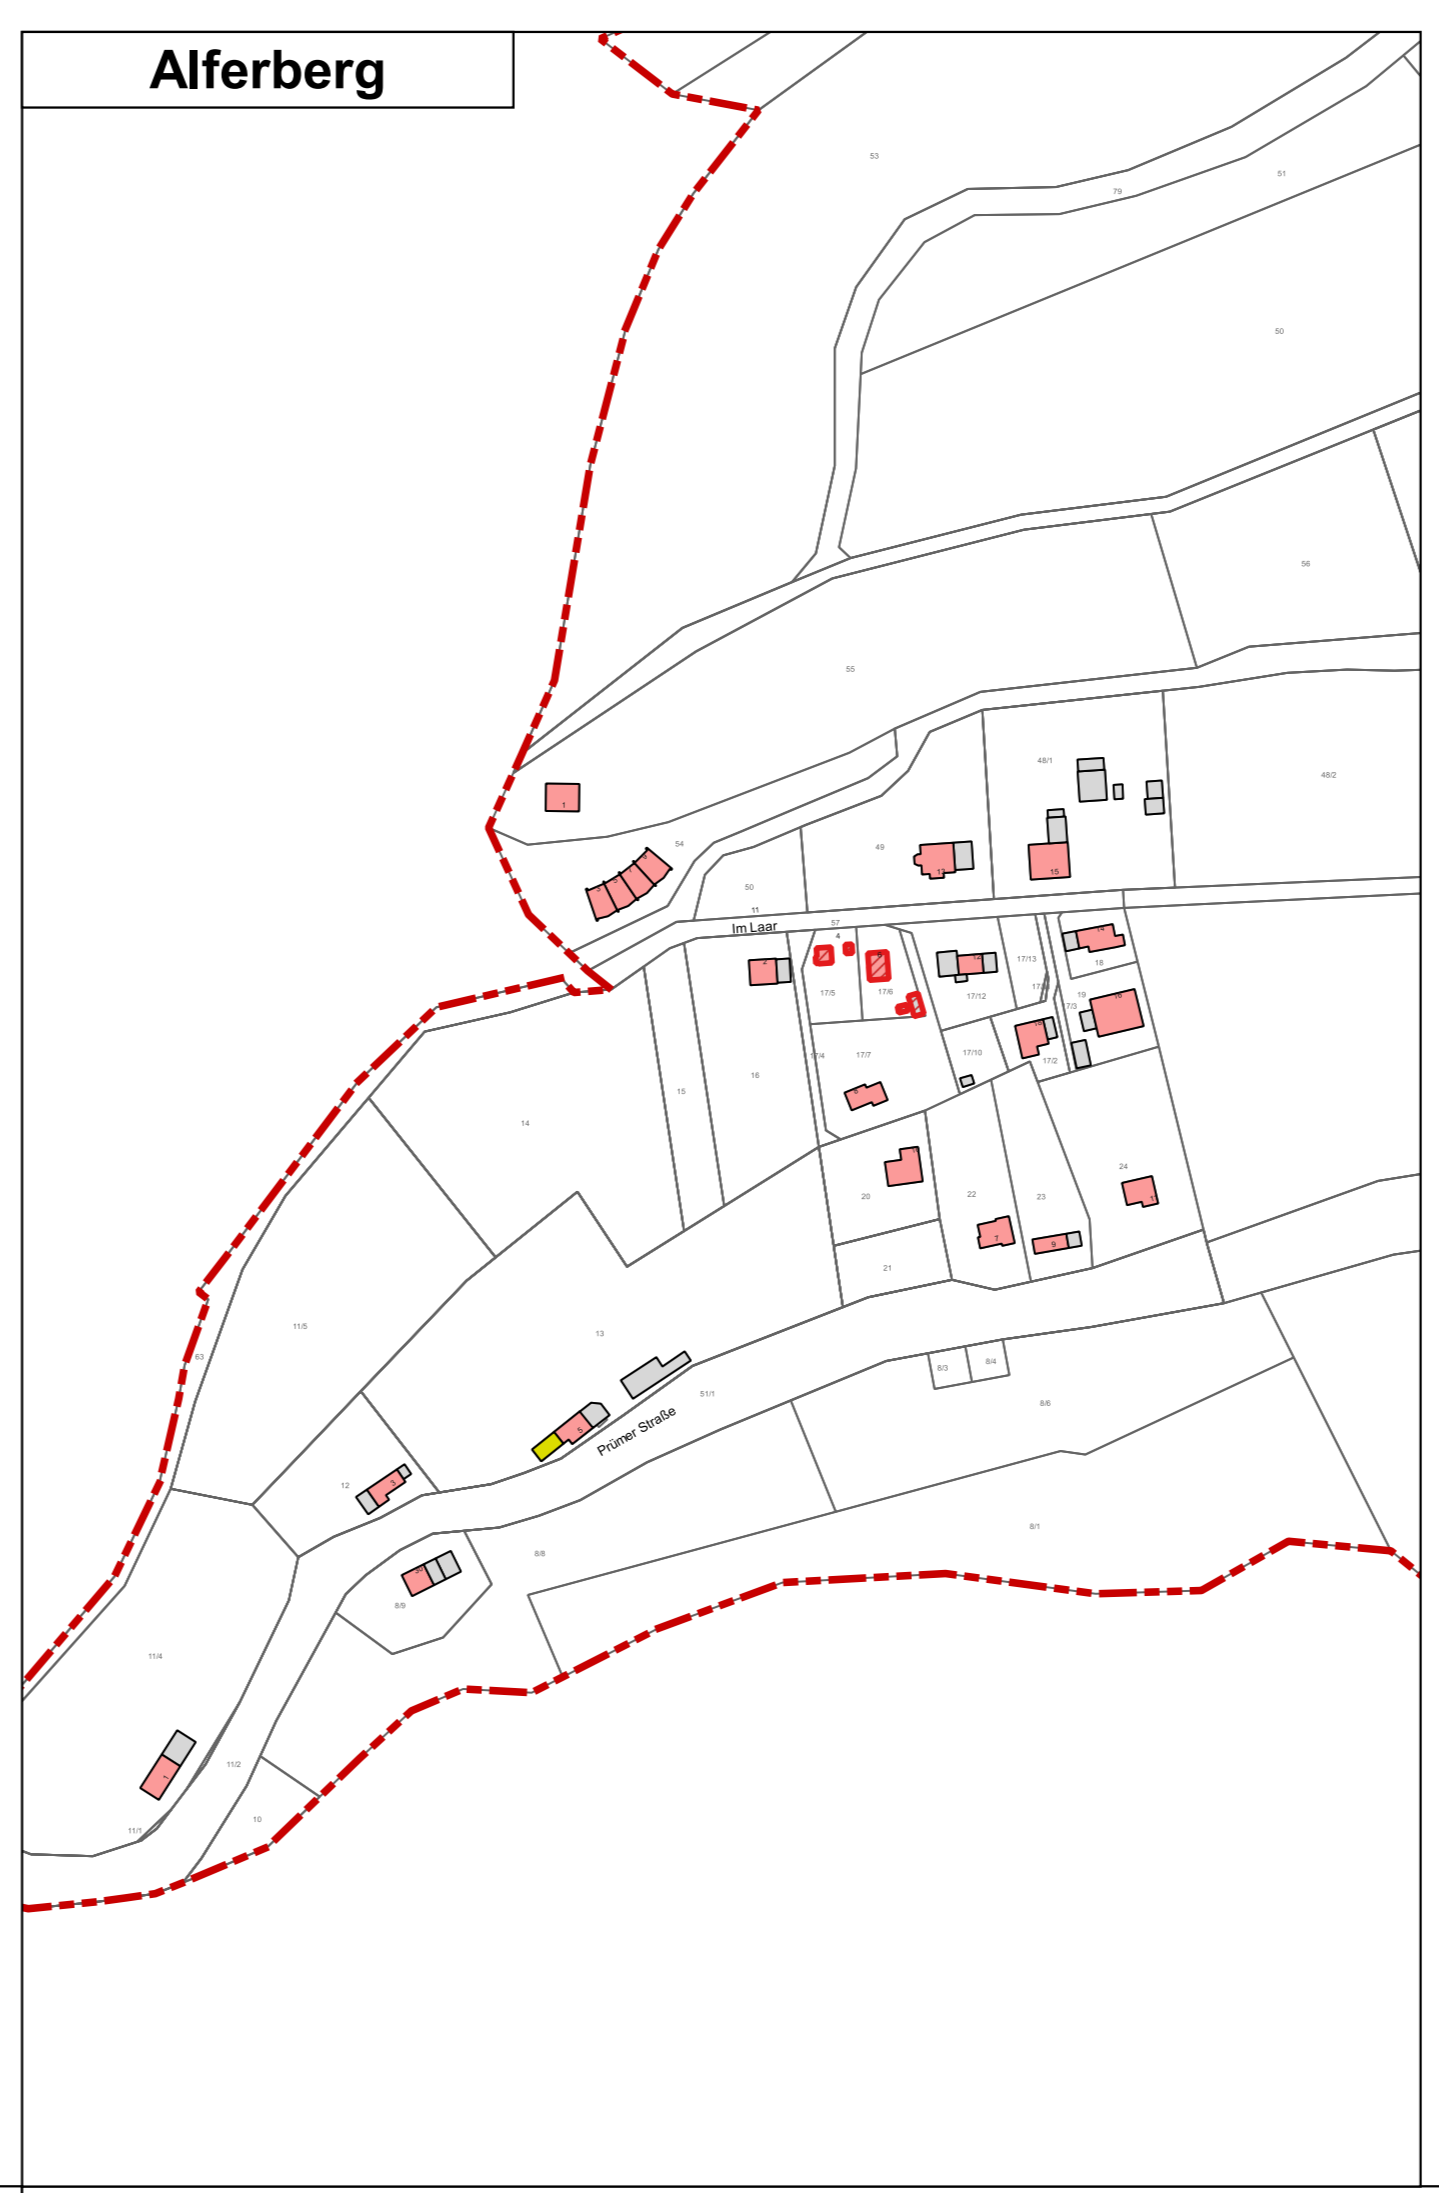

Buchet,
Niederlascheid,
A.d. Steinbach
A.d. Weidinger

Zukunfts-Check Dorf Ortsgemeinde Buchet

Legende

Gebäudenutzung

- Wohnen
- Öffentliches Gebäude
- Landwirtschaft
- Gewerbe (ohne Gastronomie / Fremdenverkehr)
- Gastronomie / Fremdenverkehr
- Nebengebäude

Sonstige Angaben

- Denkmal
- Leerstand

Themenkarte Gebäudenutzung