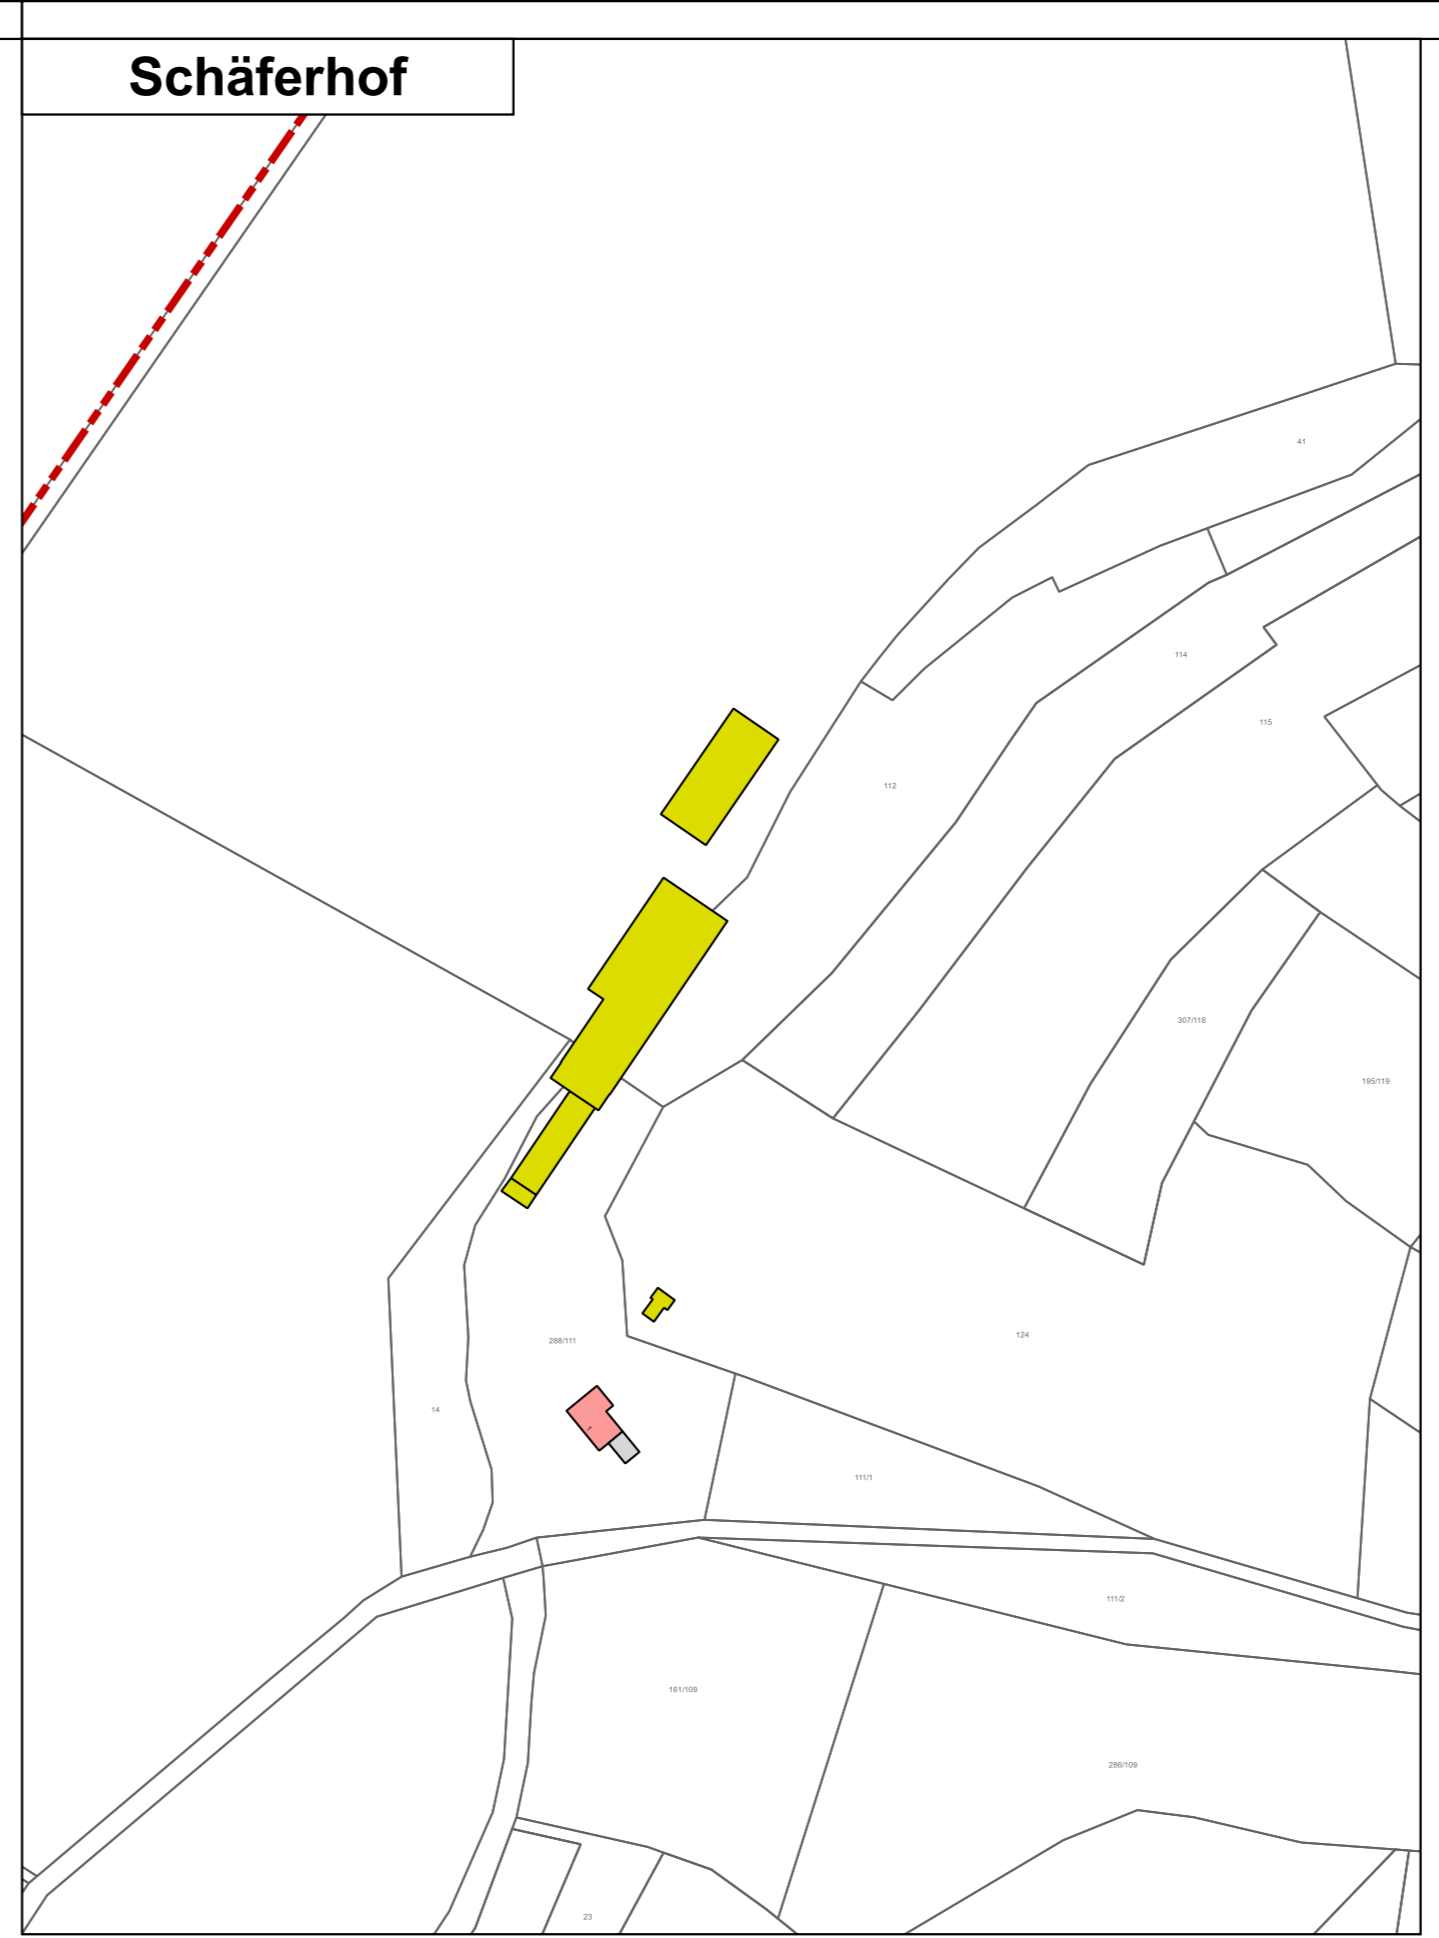

Buchet,
Niederlascheid,
A.d. Steinbach
A.d. Weidinger

Zukunfts-Check Dorf Ortsgemeinde Buchet

Legende

Gebäudenutzung

- Wohnen
- Öffentliches Gebäude
- Landwirtschaft
- Gewerbe (ohne Gastronomie / Fremdenverkehr)
- Gastronomie / Fremdenverkehr
- Nebengebäude

Sonstige Angaben

- Denkmal
- Leerstand

Themenkarte Gebäudenutzung