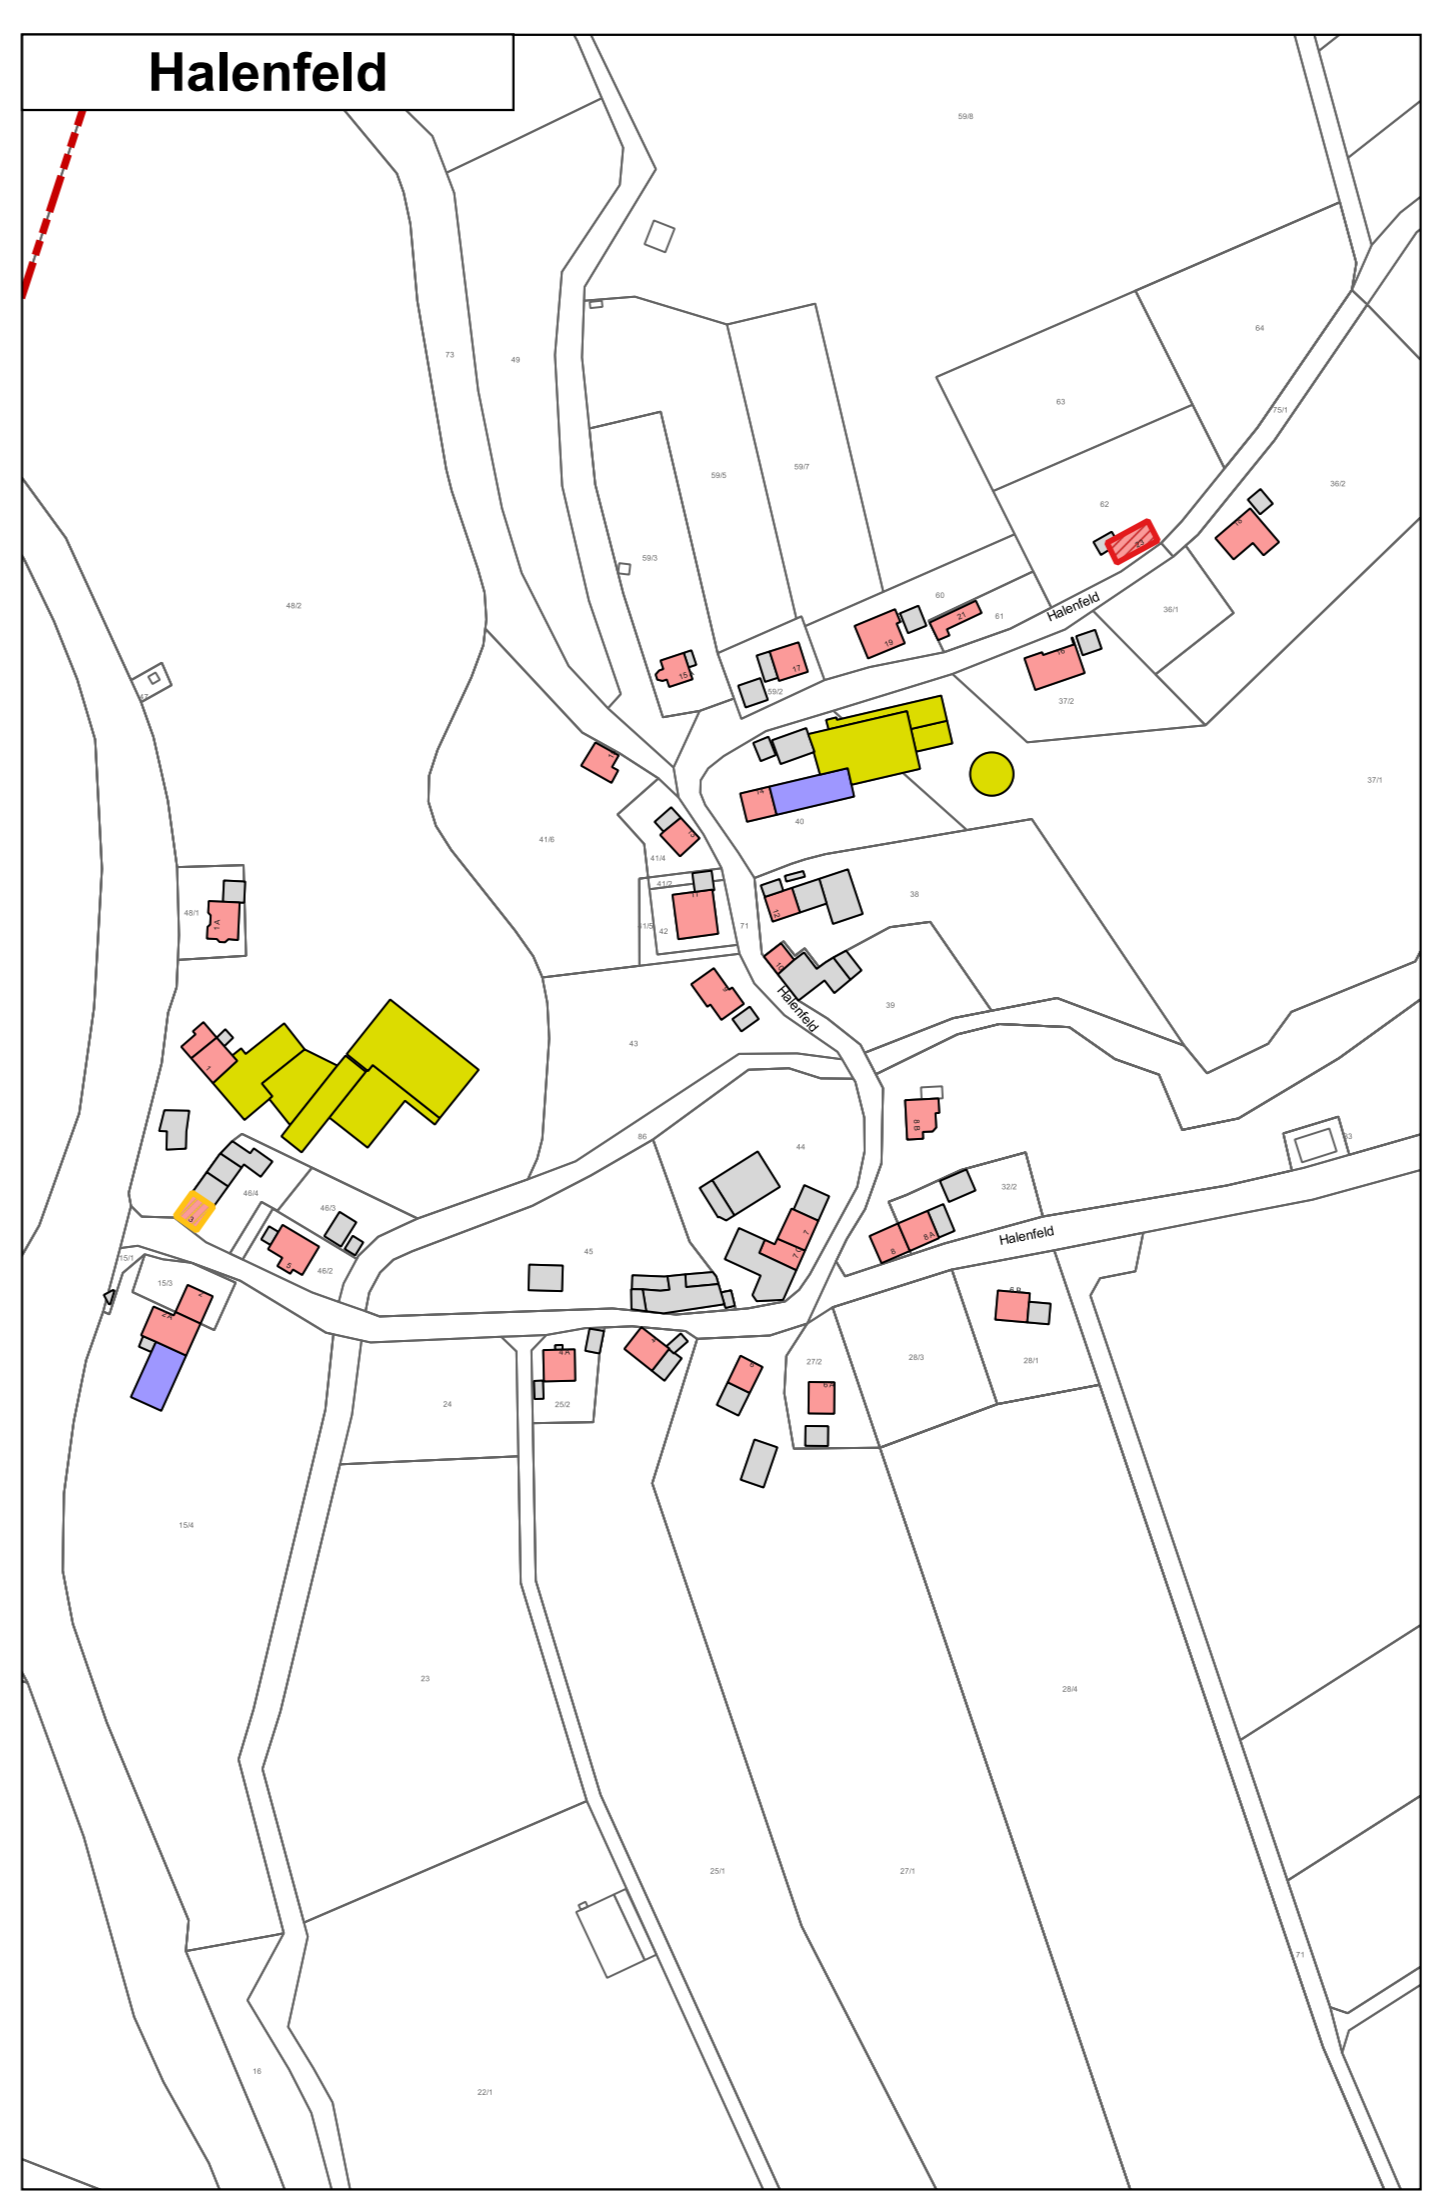

Buchet,
Niederlascheid,
A.d. Steinbach
A.d. Weidinger

Zukunfts-Check Dorf Ortsgemeinde Buchet

Legende

Gebäudenutzung

- Wohnen
- Öffentliches Gebäude
- Landwirtschaft
- Gewerbe (ohne Gastronomie / Fremdenverkehr)
- Gastronomie / Fremdenverkehr
- Nebengebäude

Sonstige Angaben

- Denkmal
- Leerstand

Themenkarte Gebäudenutzung