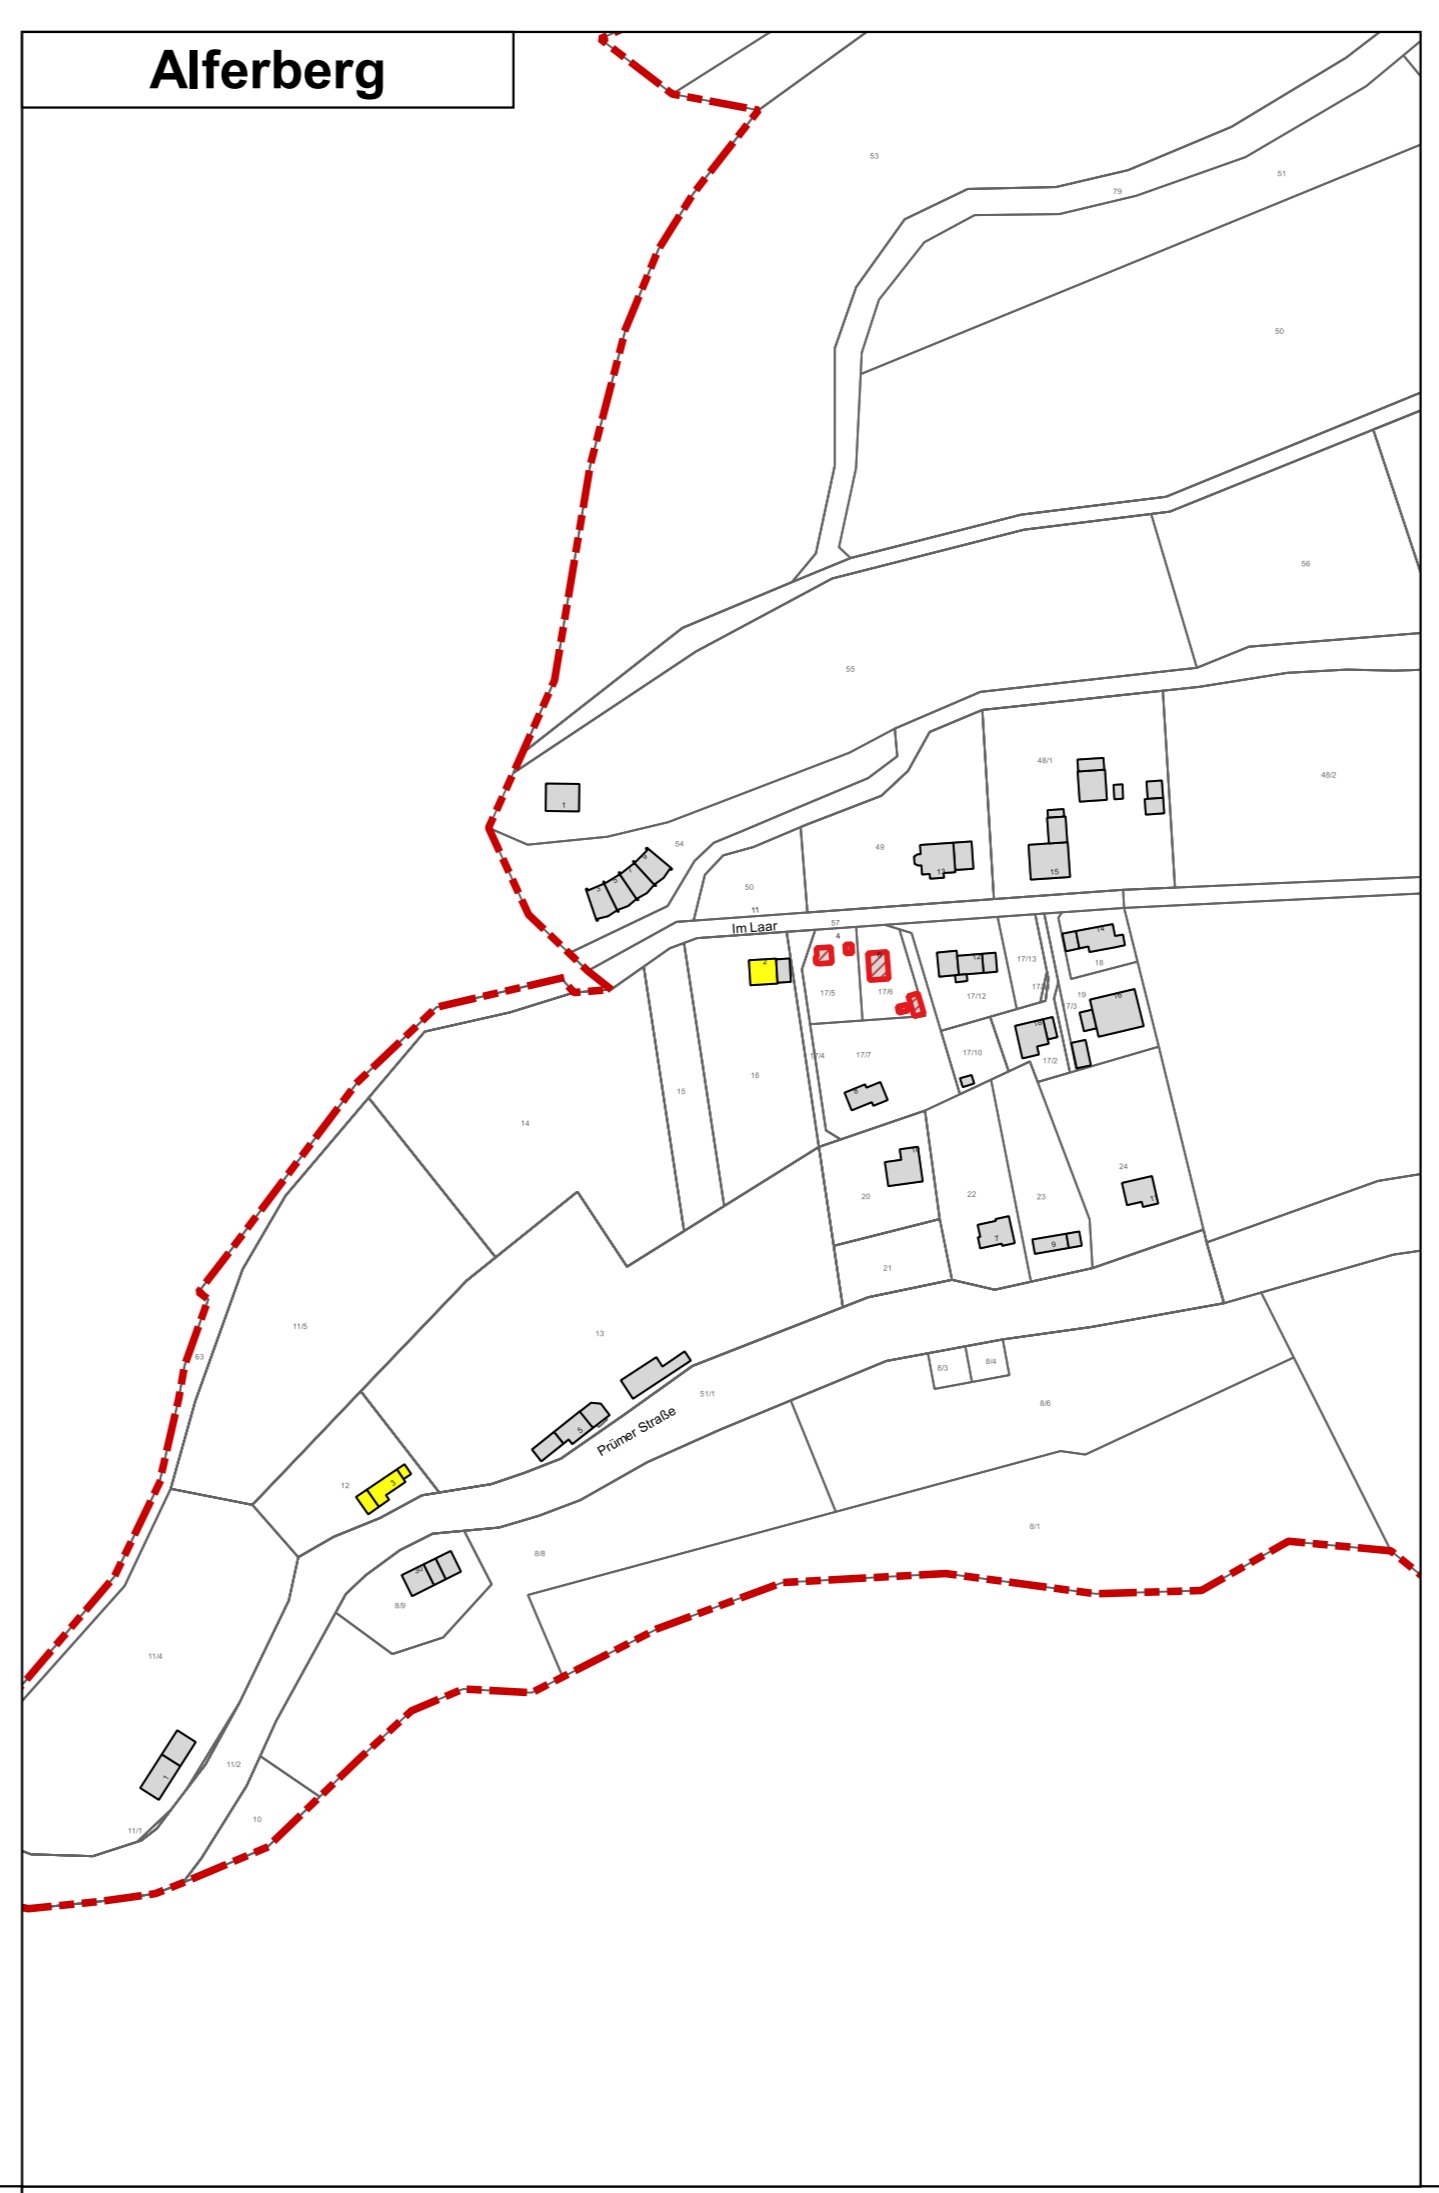

Buchet,
Niederlascheid,
A.d. Steinbach
A.d. Weidinger

Zukunfts-Check Dorf Ortsgemeinde Buchet

Legende

1. **Leerstandsrisiko**
2. kein Leerstand zu erwarten
   - mittelfristig zu erwartender Leerstand
   - kurzfristig zu erwartender Leerstand
3. **Sonstige Angaben**
4. Denkmal
   - Ortsbild prägendes Gebäude
   - Leerstand

Themenkarte Leerstandsrisiko

Maßstab: 1:2500
Datum: 09.07.2021
Bearbeitung:
Katharina Scheer (M.A.)
Lucas Zuchta