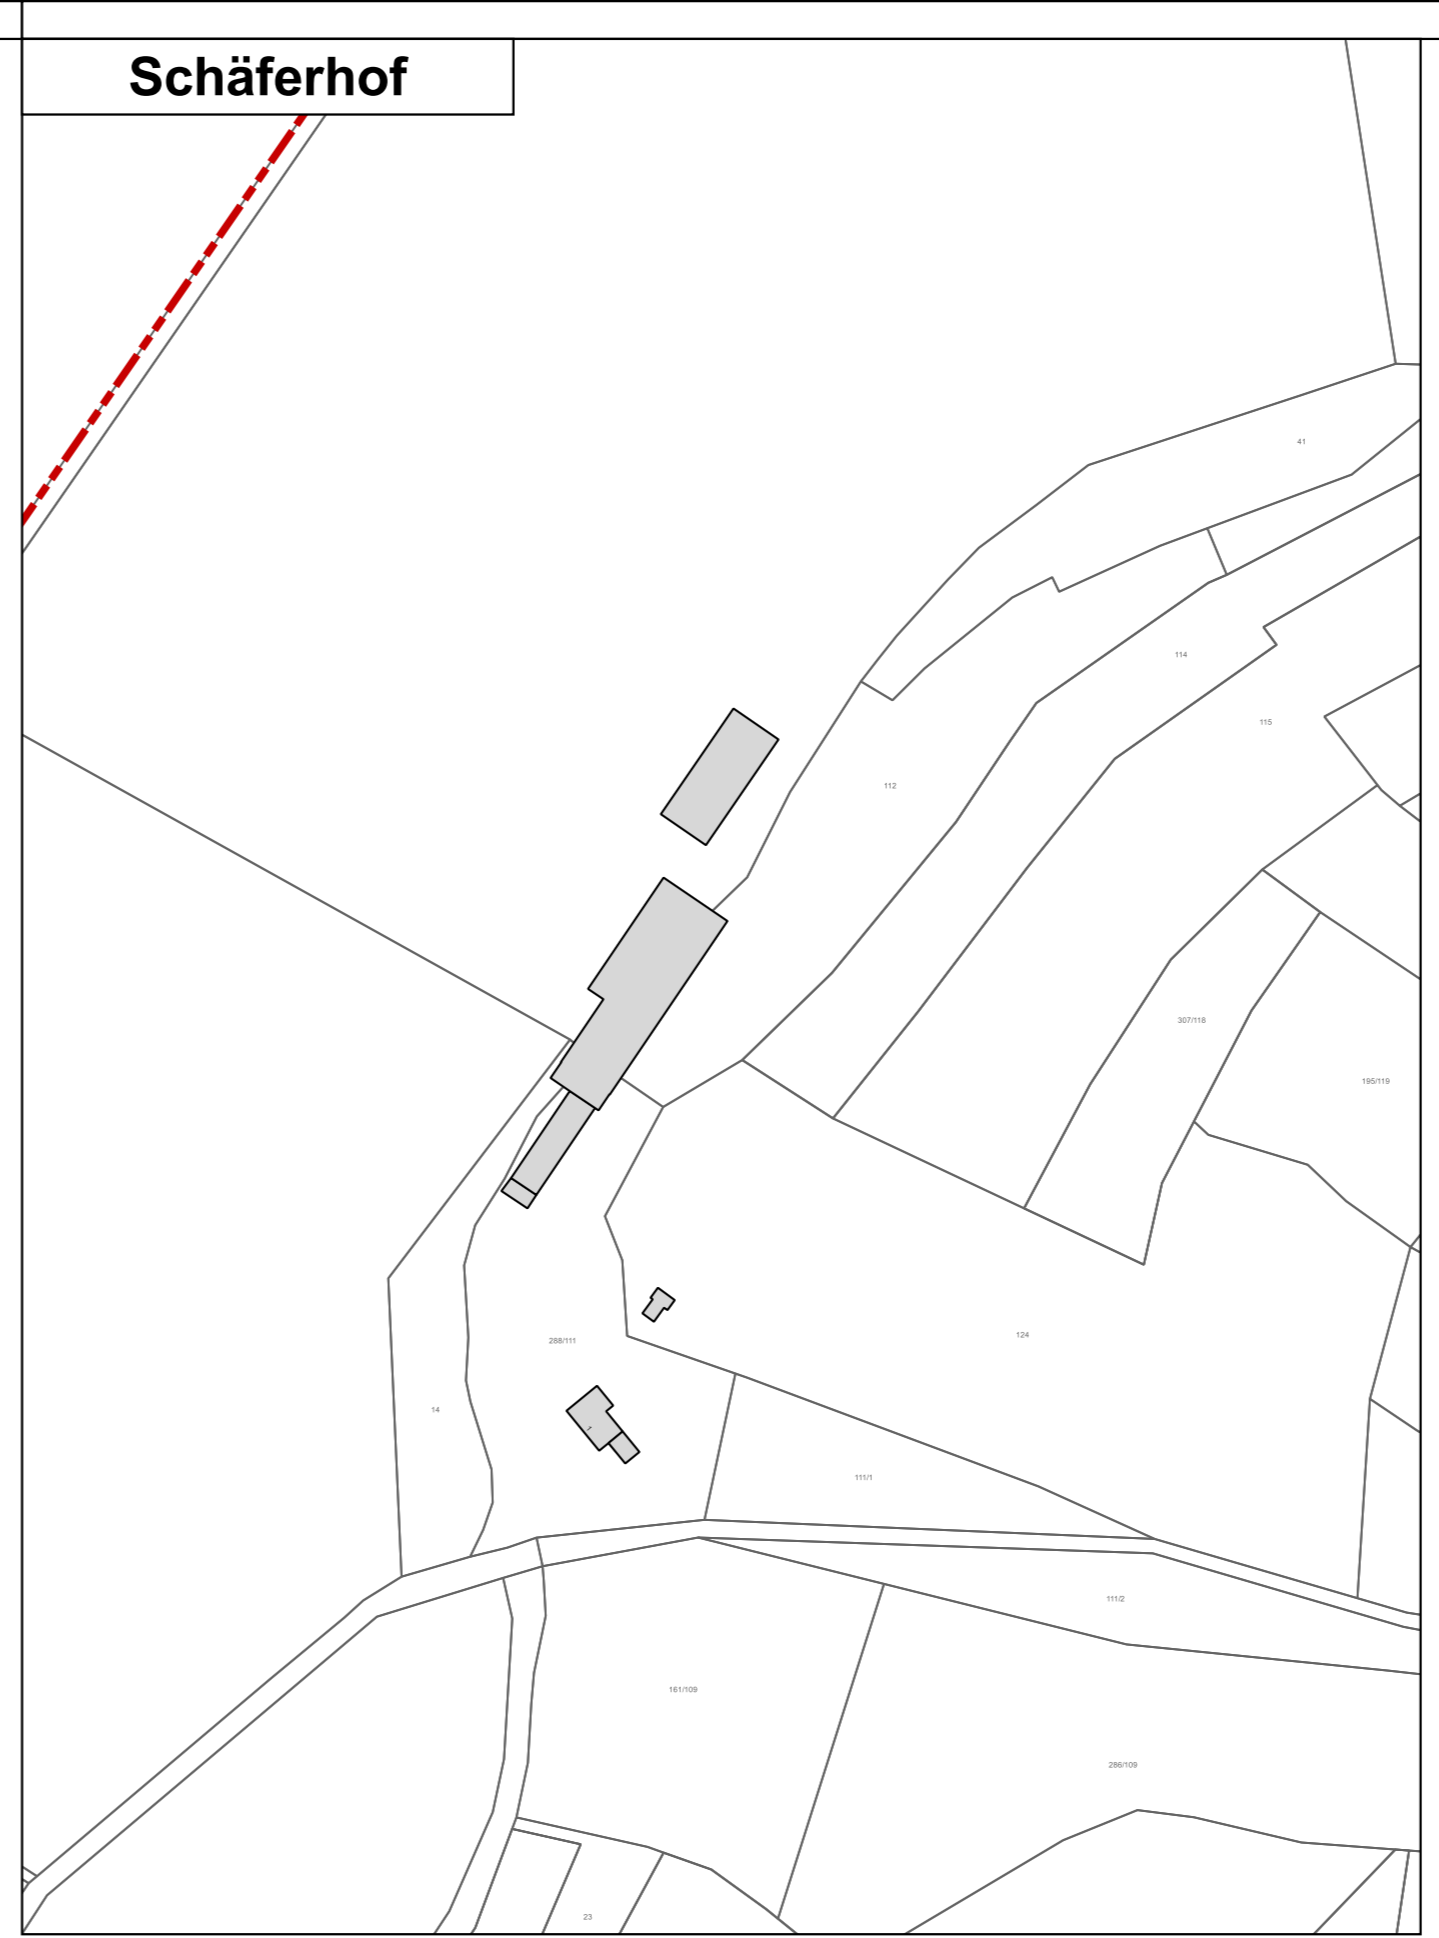

Buchet,
Niederlascheid,
A.d. Steinbach
A.d. Weidinger

Zukunfts-Check Dorf Ortsgemeinde Buchet

Legende

1. **Leerstandsrisiko**
2. kein Leerstand zu erwarten
   - mittelfristig zu erwartender Leerstand
   - kurzfristig zu erwartender Leerstand
3. **Sonstige Angaben**
4. Denkmal
   - Ortsbild prägendes Gebäude
   - Leerstand

Themenkarte Leerstandsrisiko

Maßstab: 1:2500
Datum: 09.07.2021
Bearbeitung:
Katharina Scheer (M.A.)
Lucas Zuchta