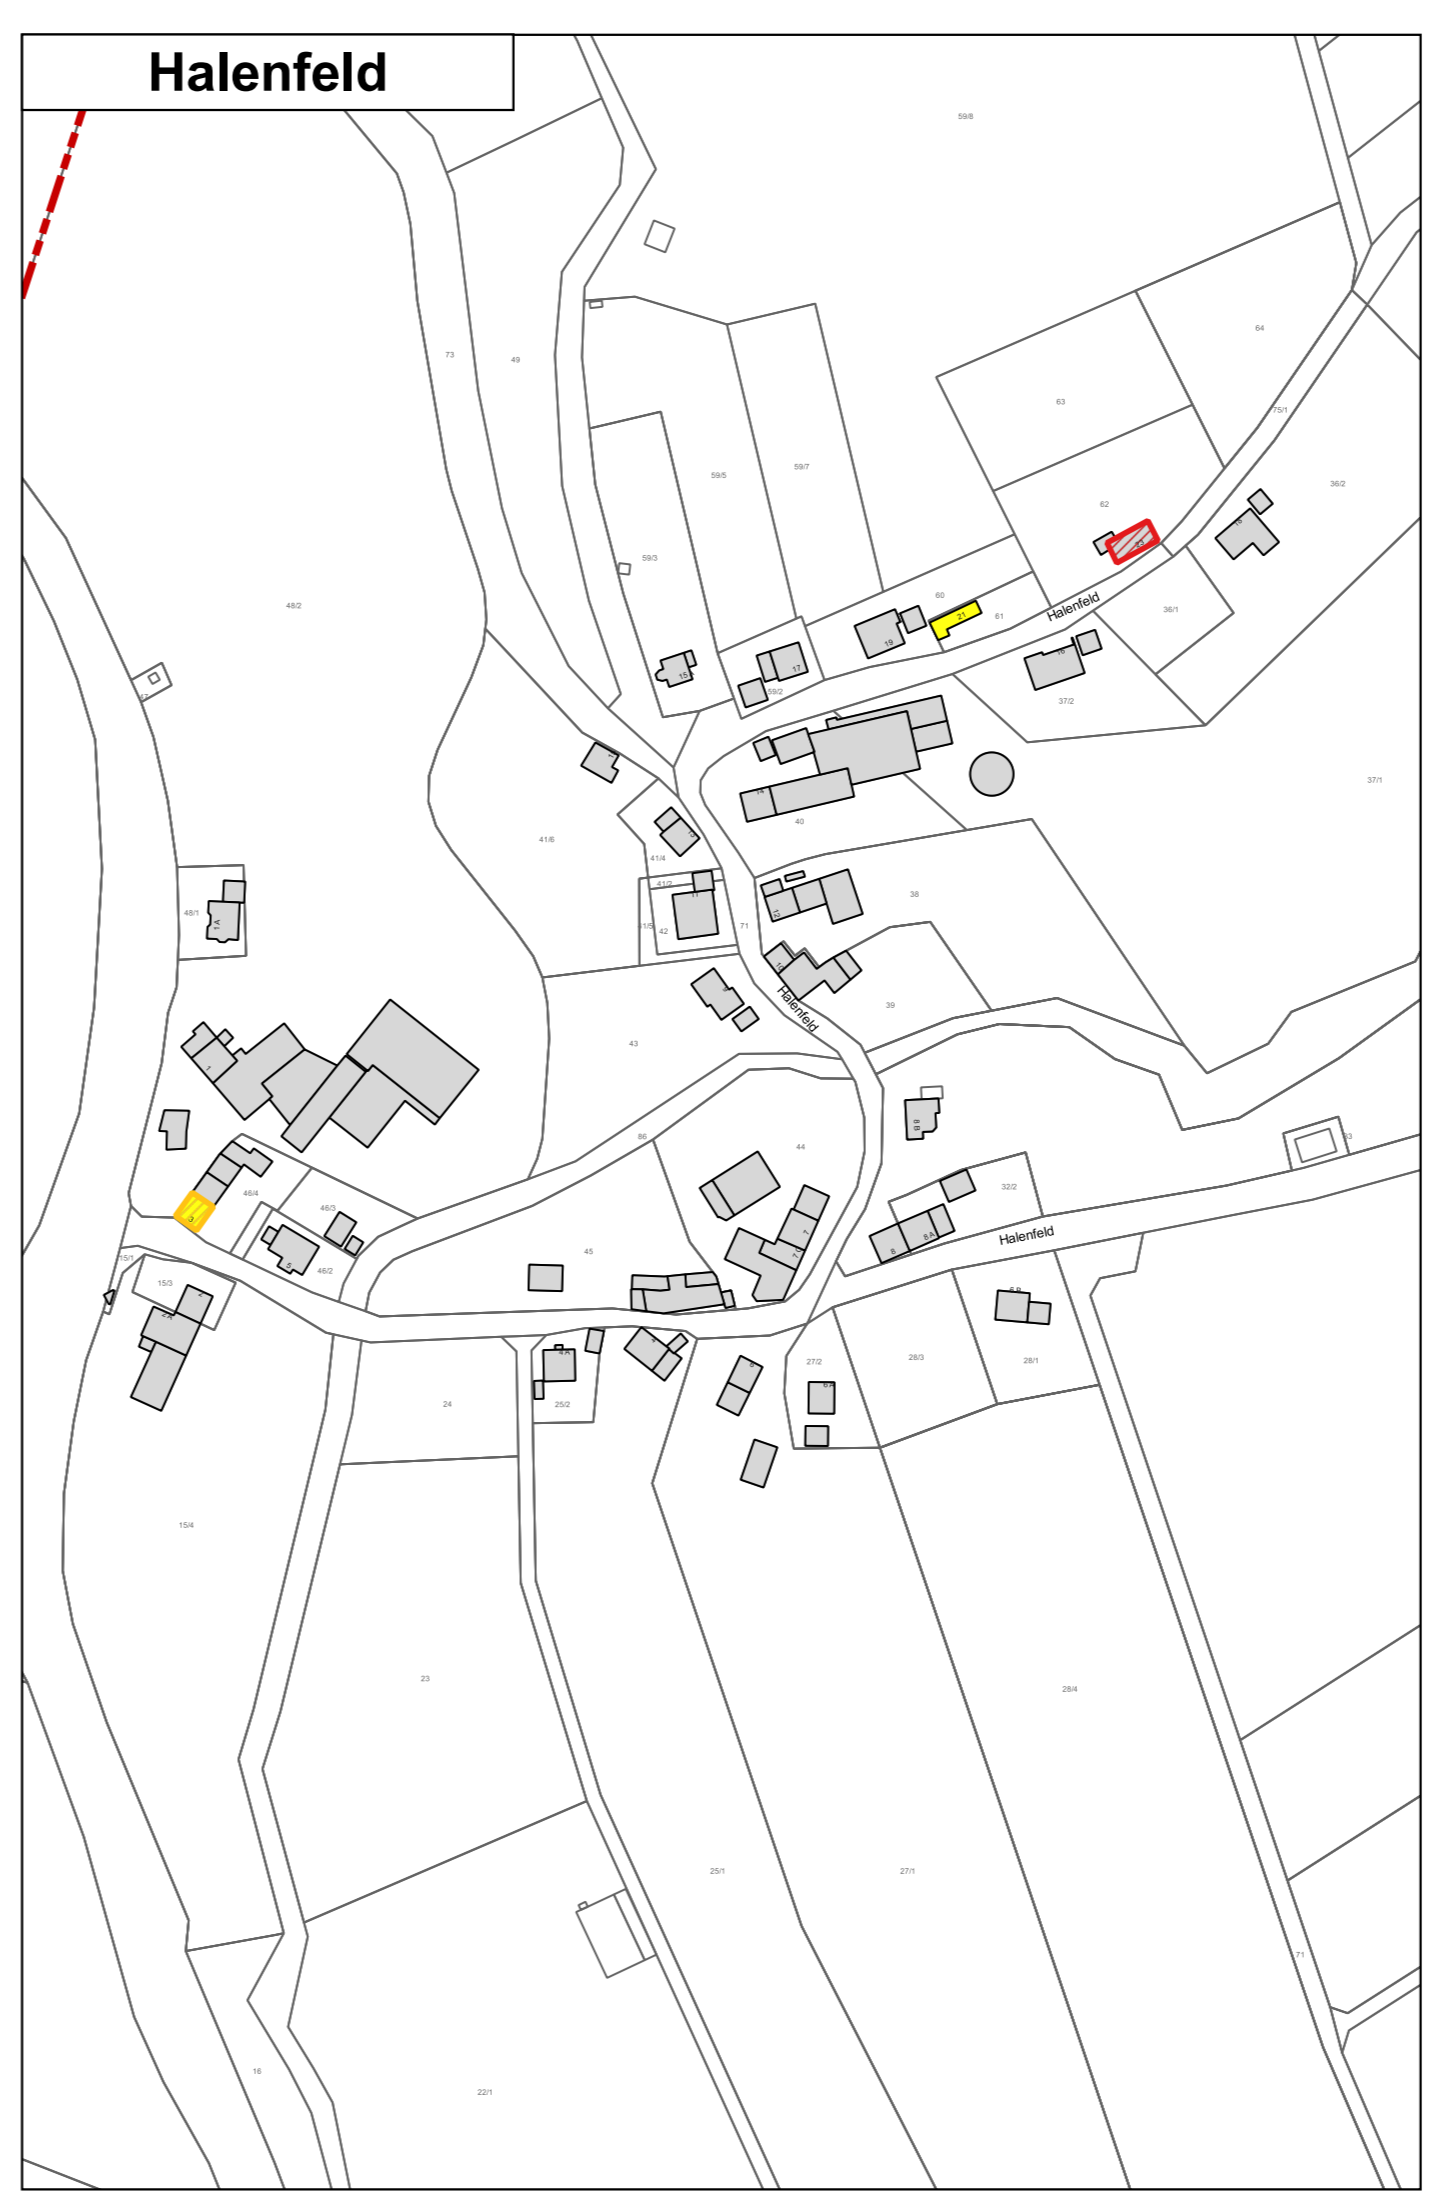

Buchet,
Niederlascheid,
A.d. Steinbach
A.d. Weidinger

Zukunfts-Check Dorf Ortsgemeinde Buchet

Legende

1. **Leerstandsrisiko**
2. kein Leerstand zu erwarten
   - mittelfristig zu erwartender Leerstand
   - kurzfristig zu erwartender Leerstand
3. **Sonstige Angaben**
4. Denkmal
   - Ortsbild prägendes Gebäude
   - Leerstand

Themenkarte Leerstandsrisiko

Maßstab: 1:2500
Datum: 09.07.2021
Bearbeitung:
Katharina Scheer (M.A.)
Lucas Zuchta