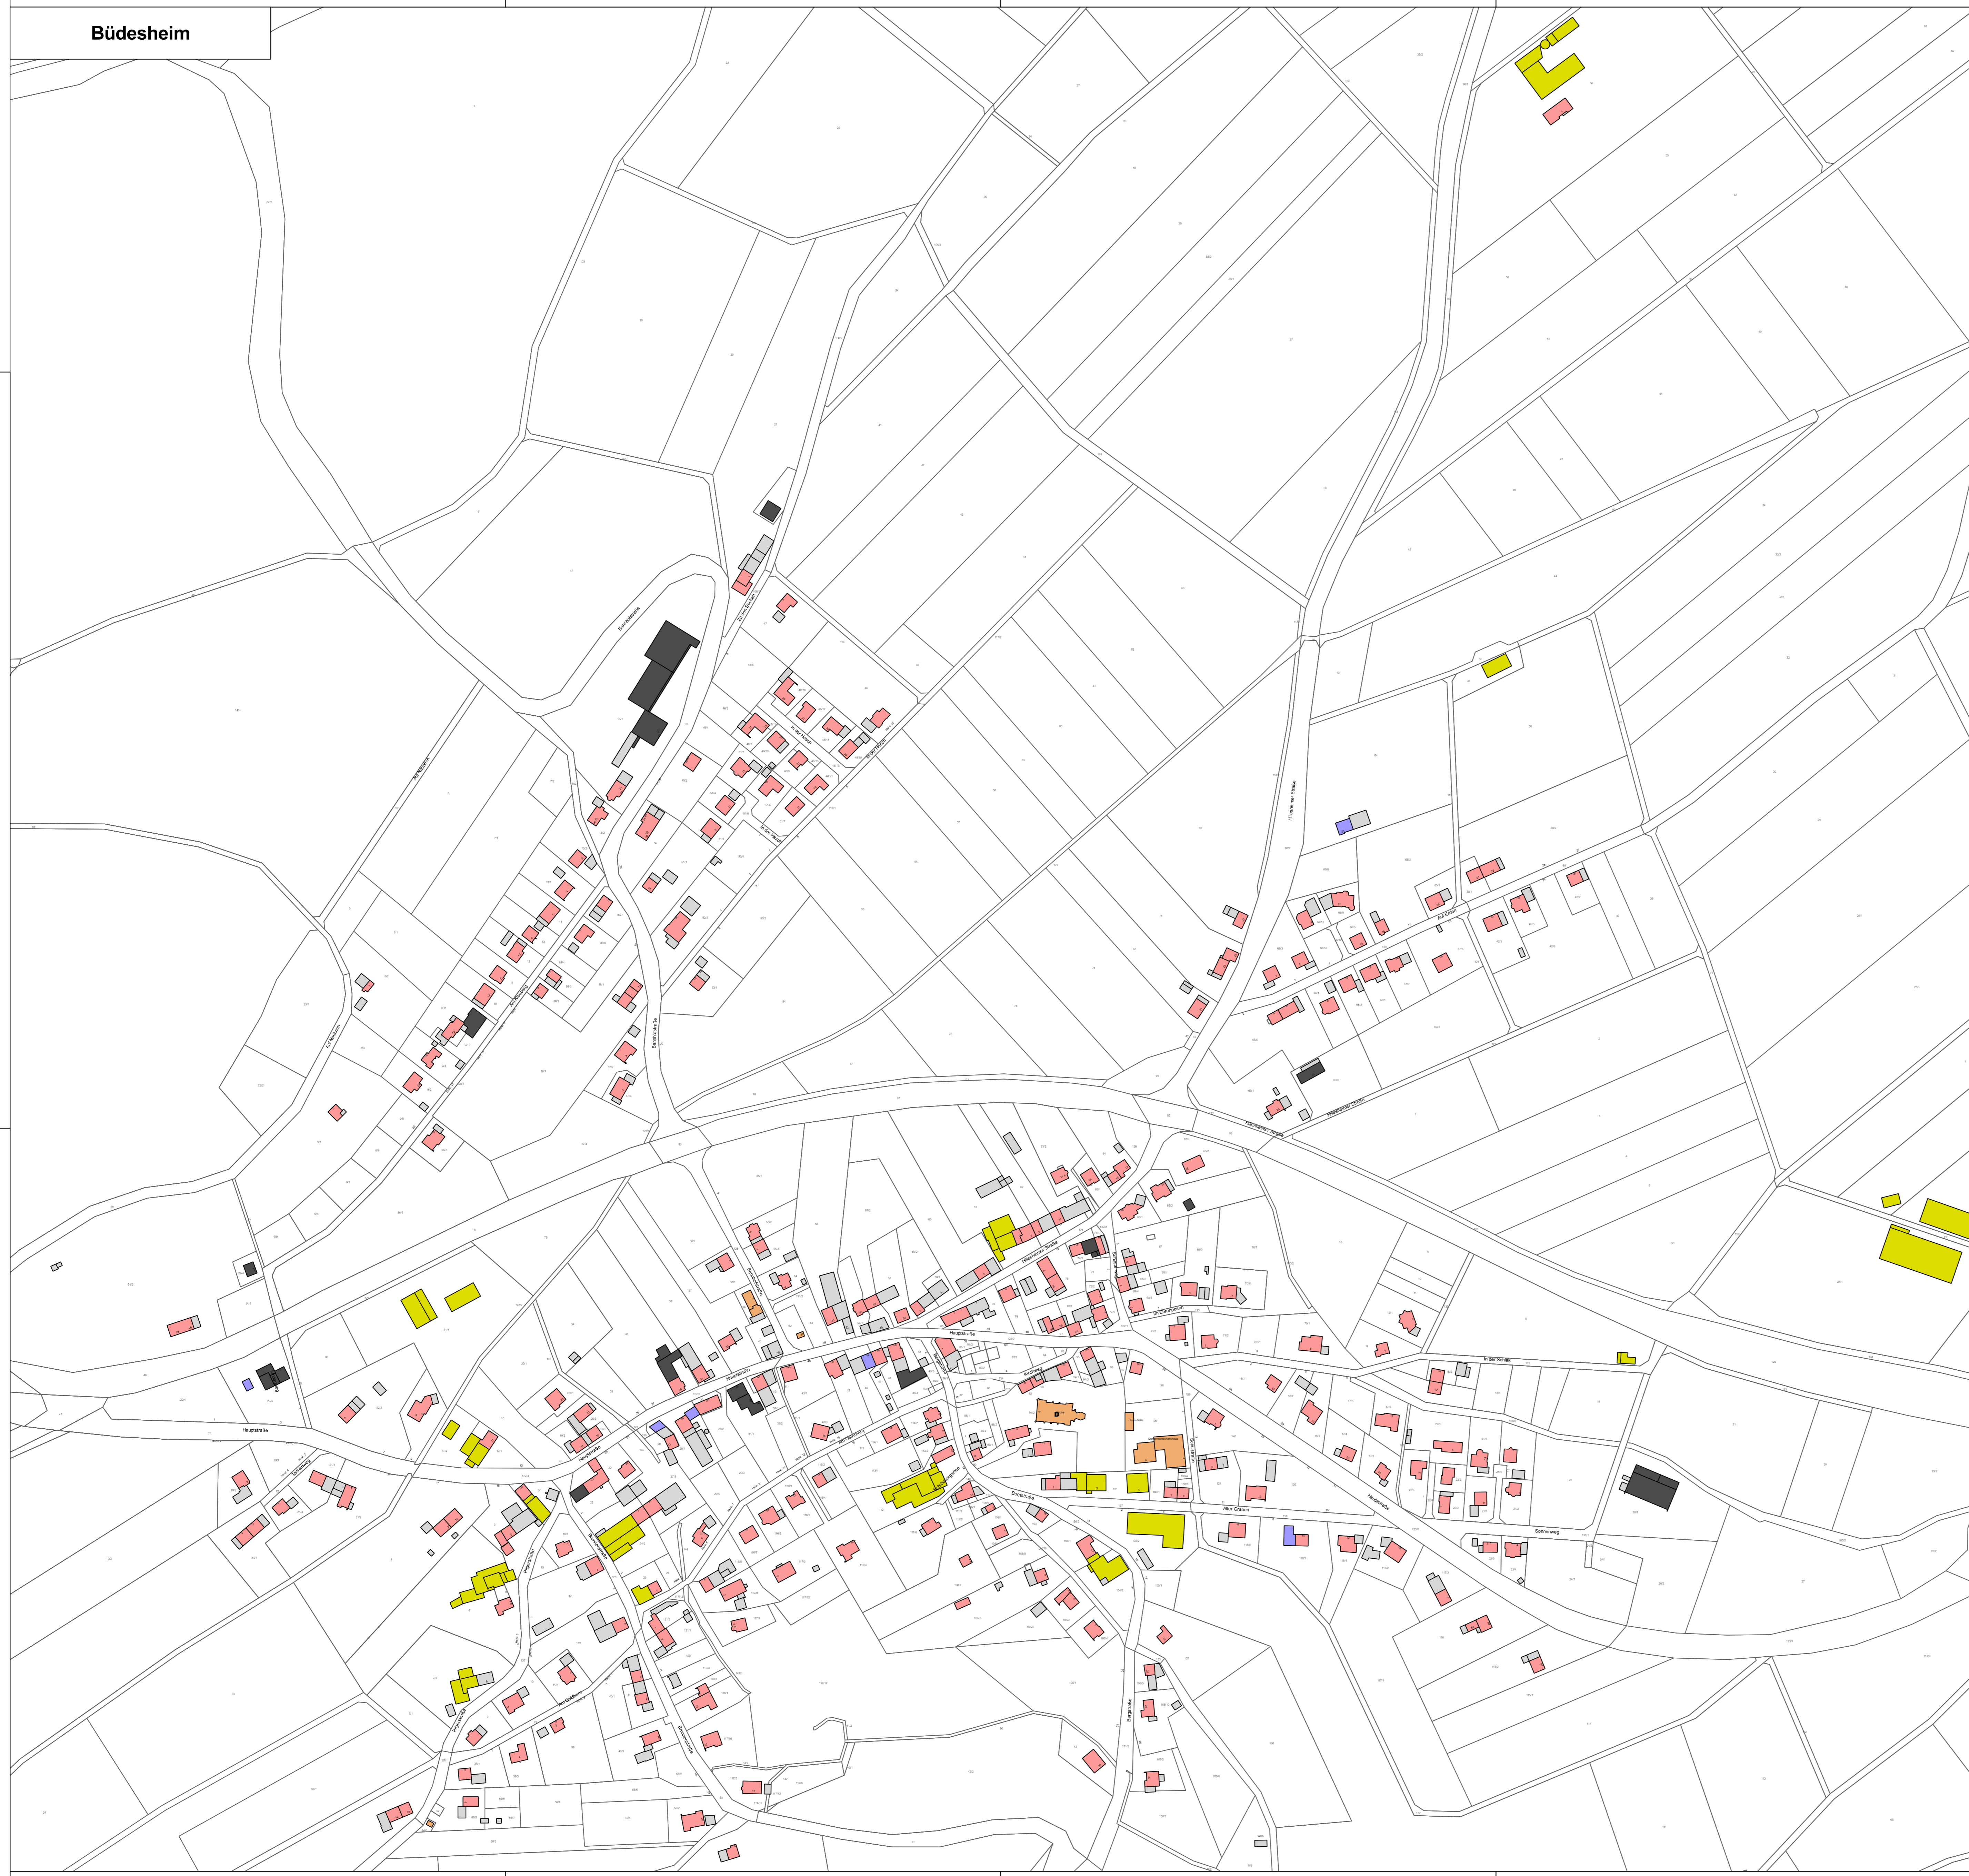

Büdesheim

Eichensuhr

Zukunfts-Check Dorf Ortsgemeinde Büdesheim

Legende

1. **Gebäudenutzung**
2. Wohnen
   - Öffentliches Gebäude
   - Landwirtschaft
   - Gastronomie / Fremdenverkehr
   - Gewerbe (ohne Gastronomie / Fremdenverkehr)
   - Nebengebäude
3. **Sonstige Angaben**
4. Denkmal
   - Leerstand

Themenkarte Gebäudenutzung