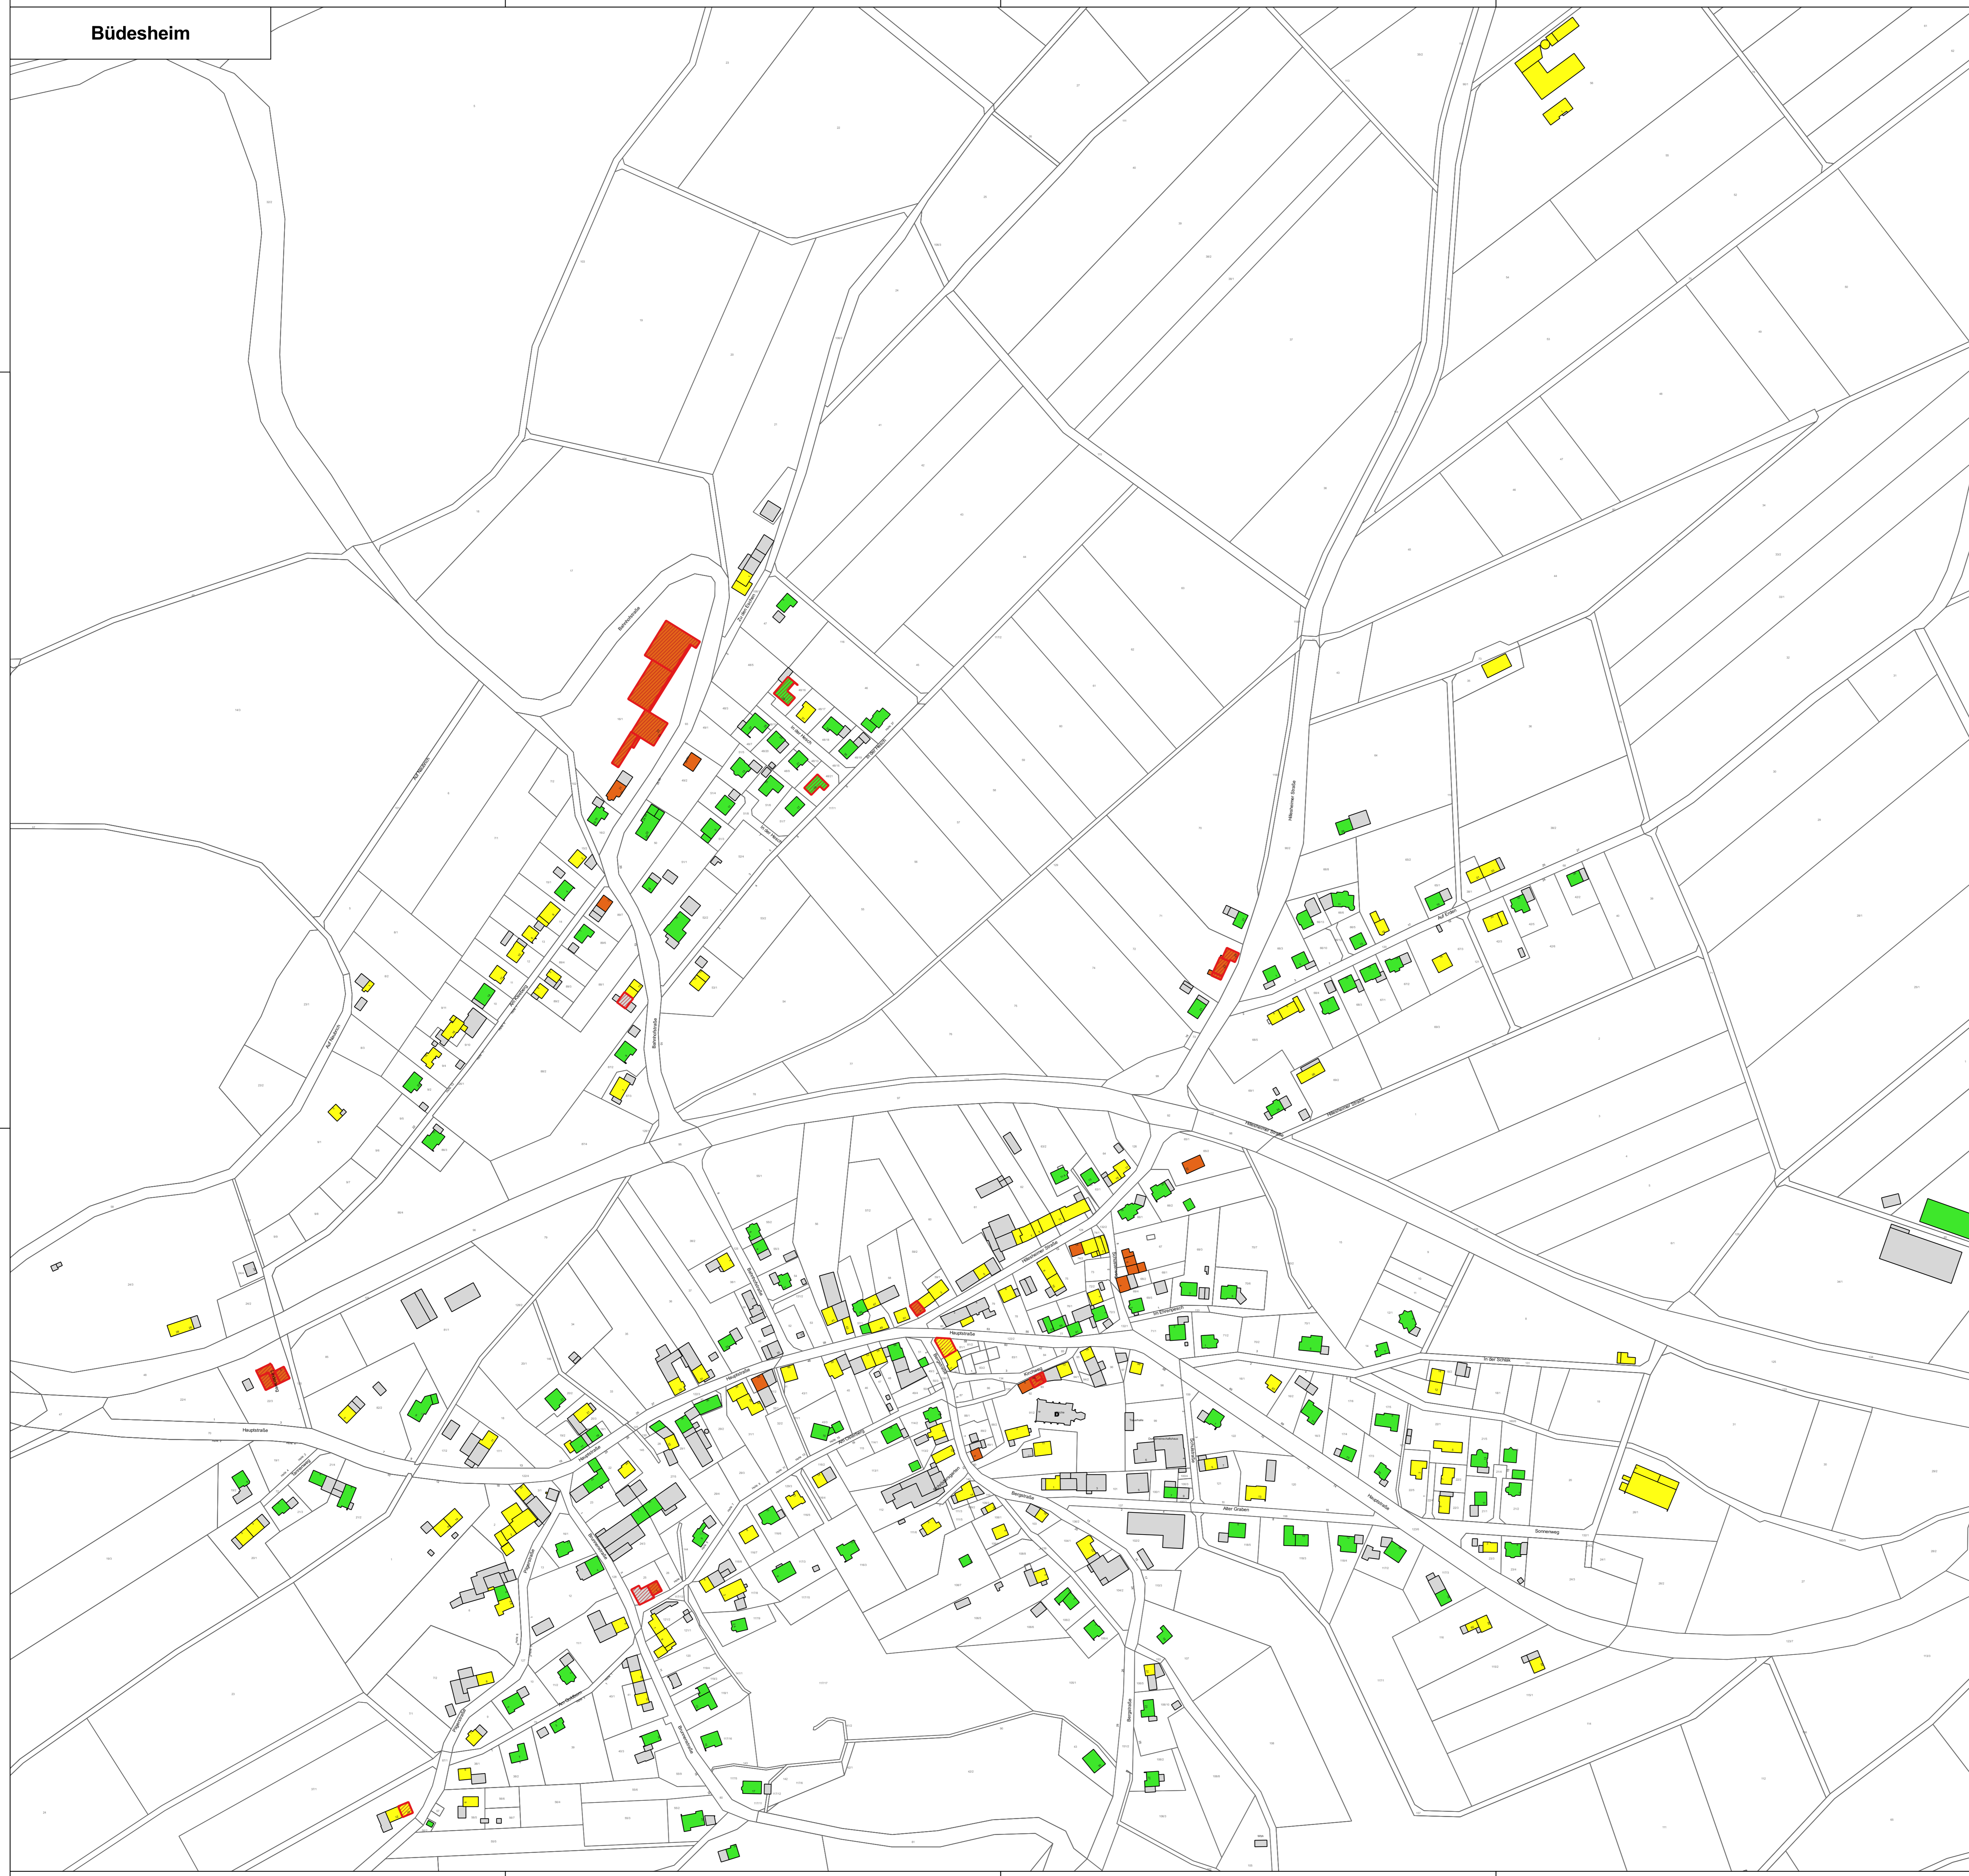

Büdesheim

Eichensuhr

Zukunfts-Check Dorf Ortsgemeinde Büdesheim

Legende

Gebäudezustand

- gut
- mittel
- schlecht
- keine Angabe

Sonstige Angaben

- Denkmal
- Leerstand

Themenkarte Gebäudezustand