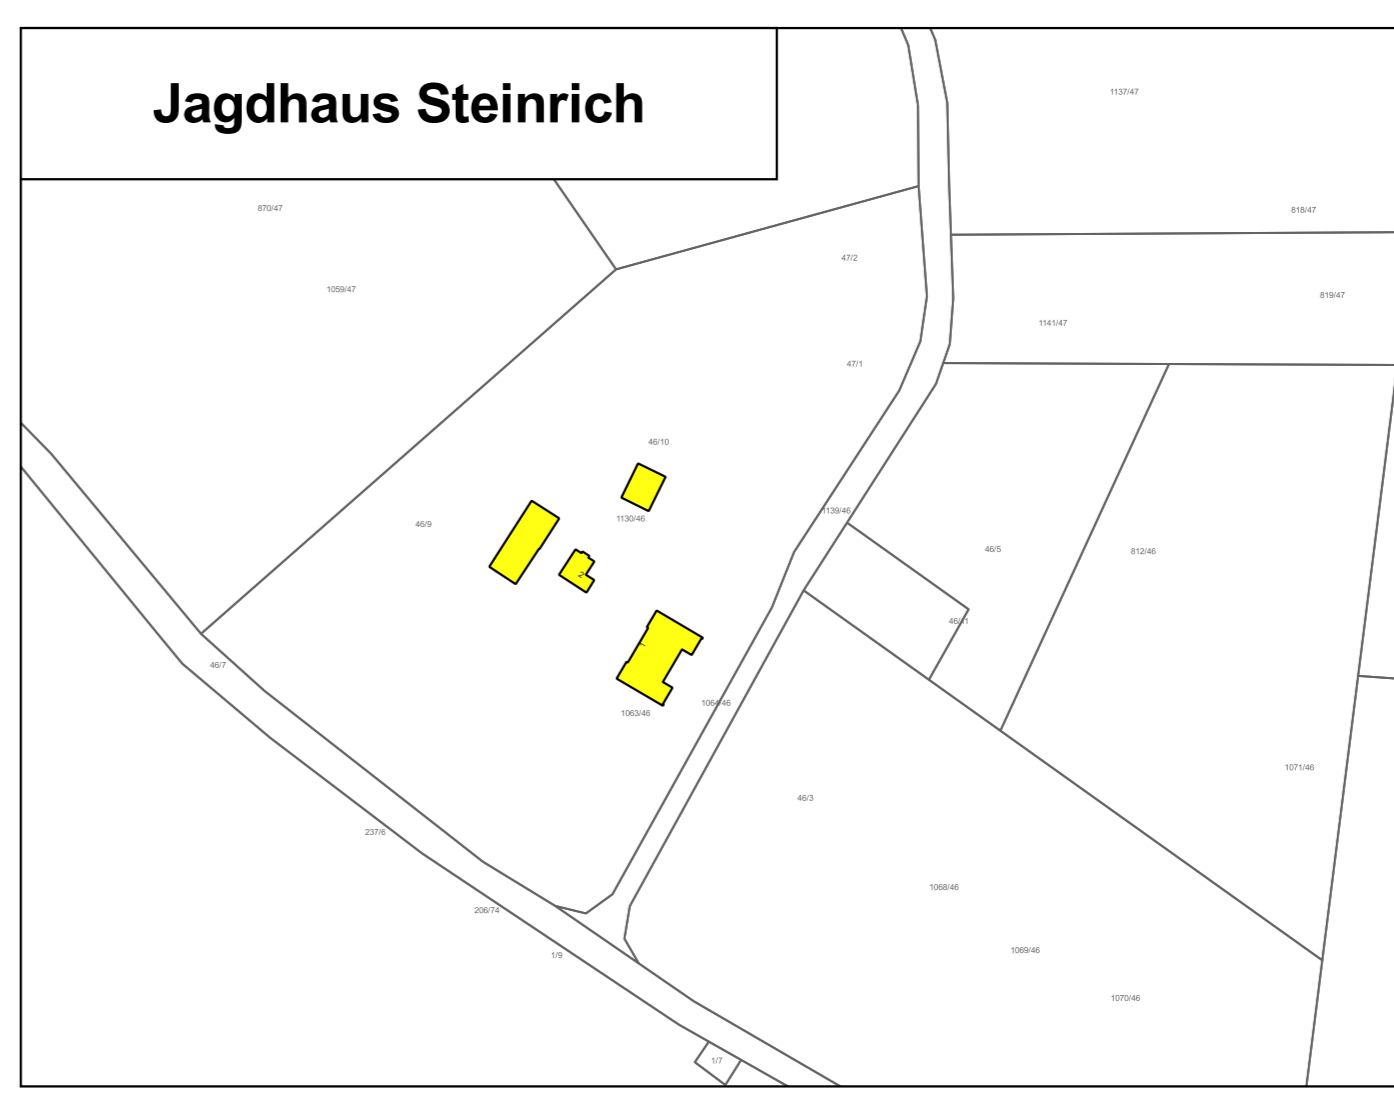

Büdesheim

Eichensuhr

Zukunfts-Check Dorf Ortsgemeinde Büdesheim

Legende

Gebäudezustand

- gut
- mittel
- schlecht
- keine Angabe

Sonstige Angaben

- Denkmal
- Leerstand

Themenkarte Gebäudezustand