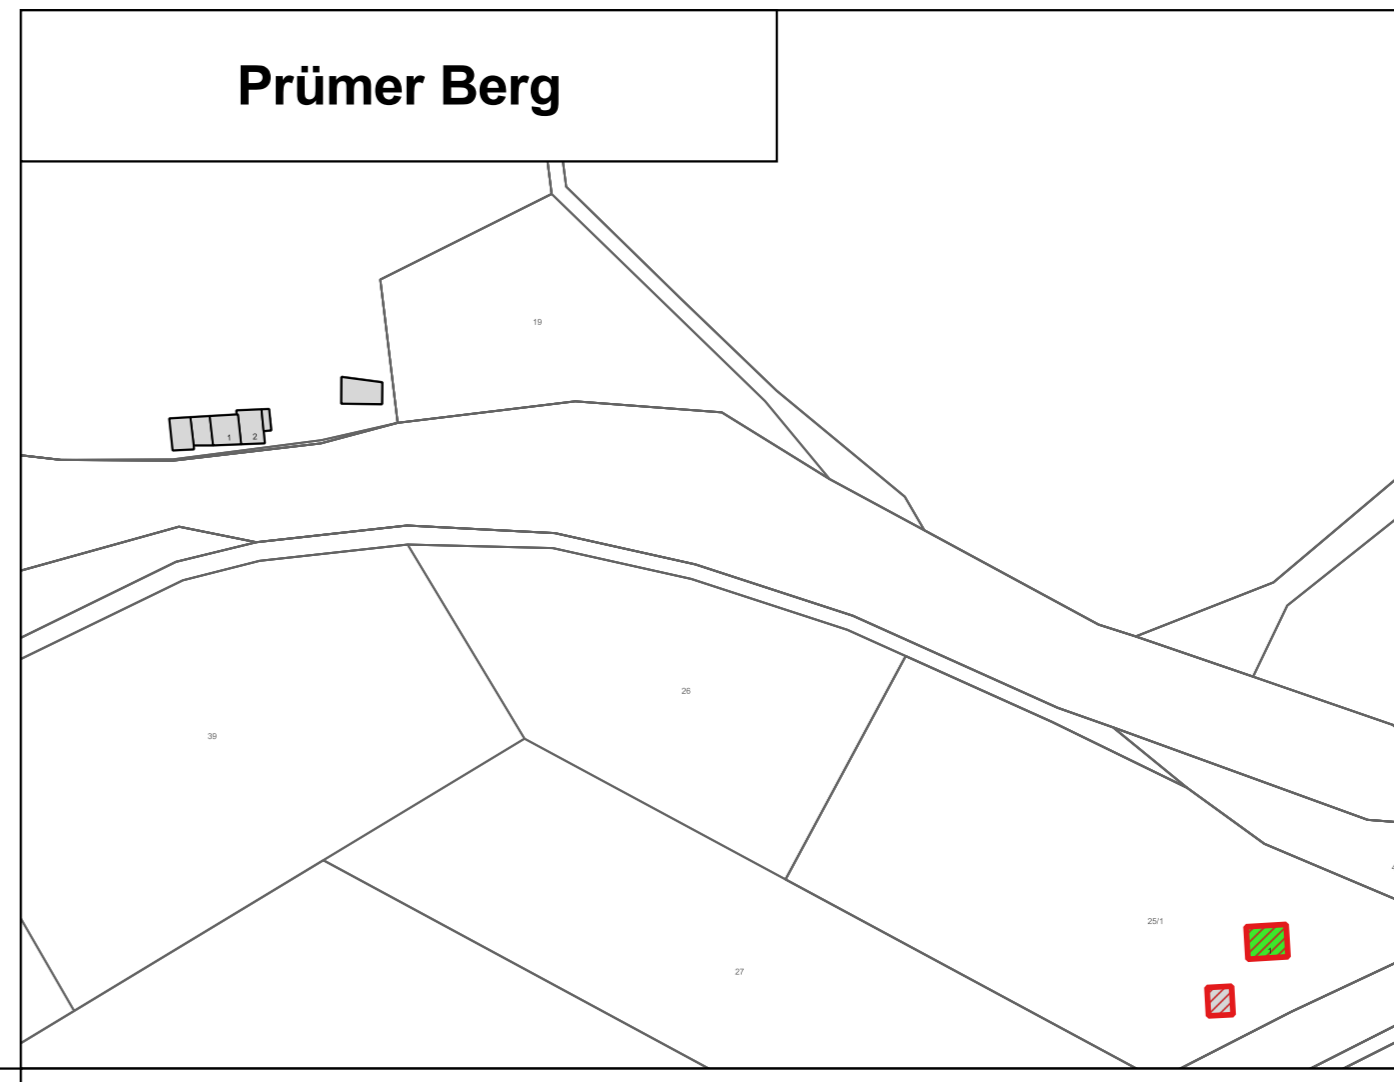

Büdesheim

Eichensuhr

Zukunfts-Check Dorf Ortsgemeinde Büdesheim

Legende

Gebäudezustand

- gut
- mittel
- schlecht
- keine Angabe

Sonstige Angaben

- Denkmal
- Leerstand

Themenkarte Gebäudezustand