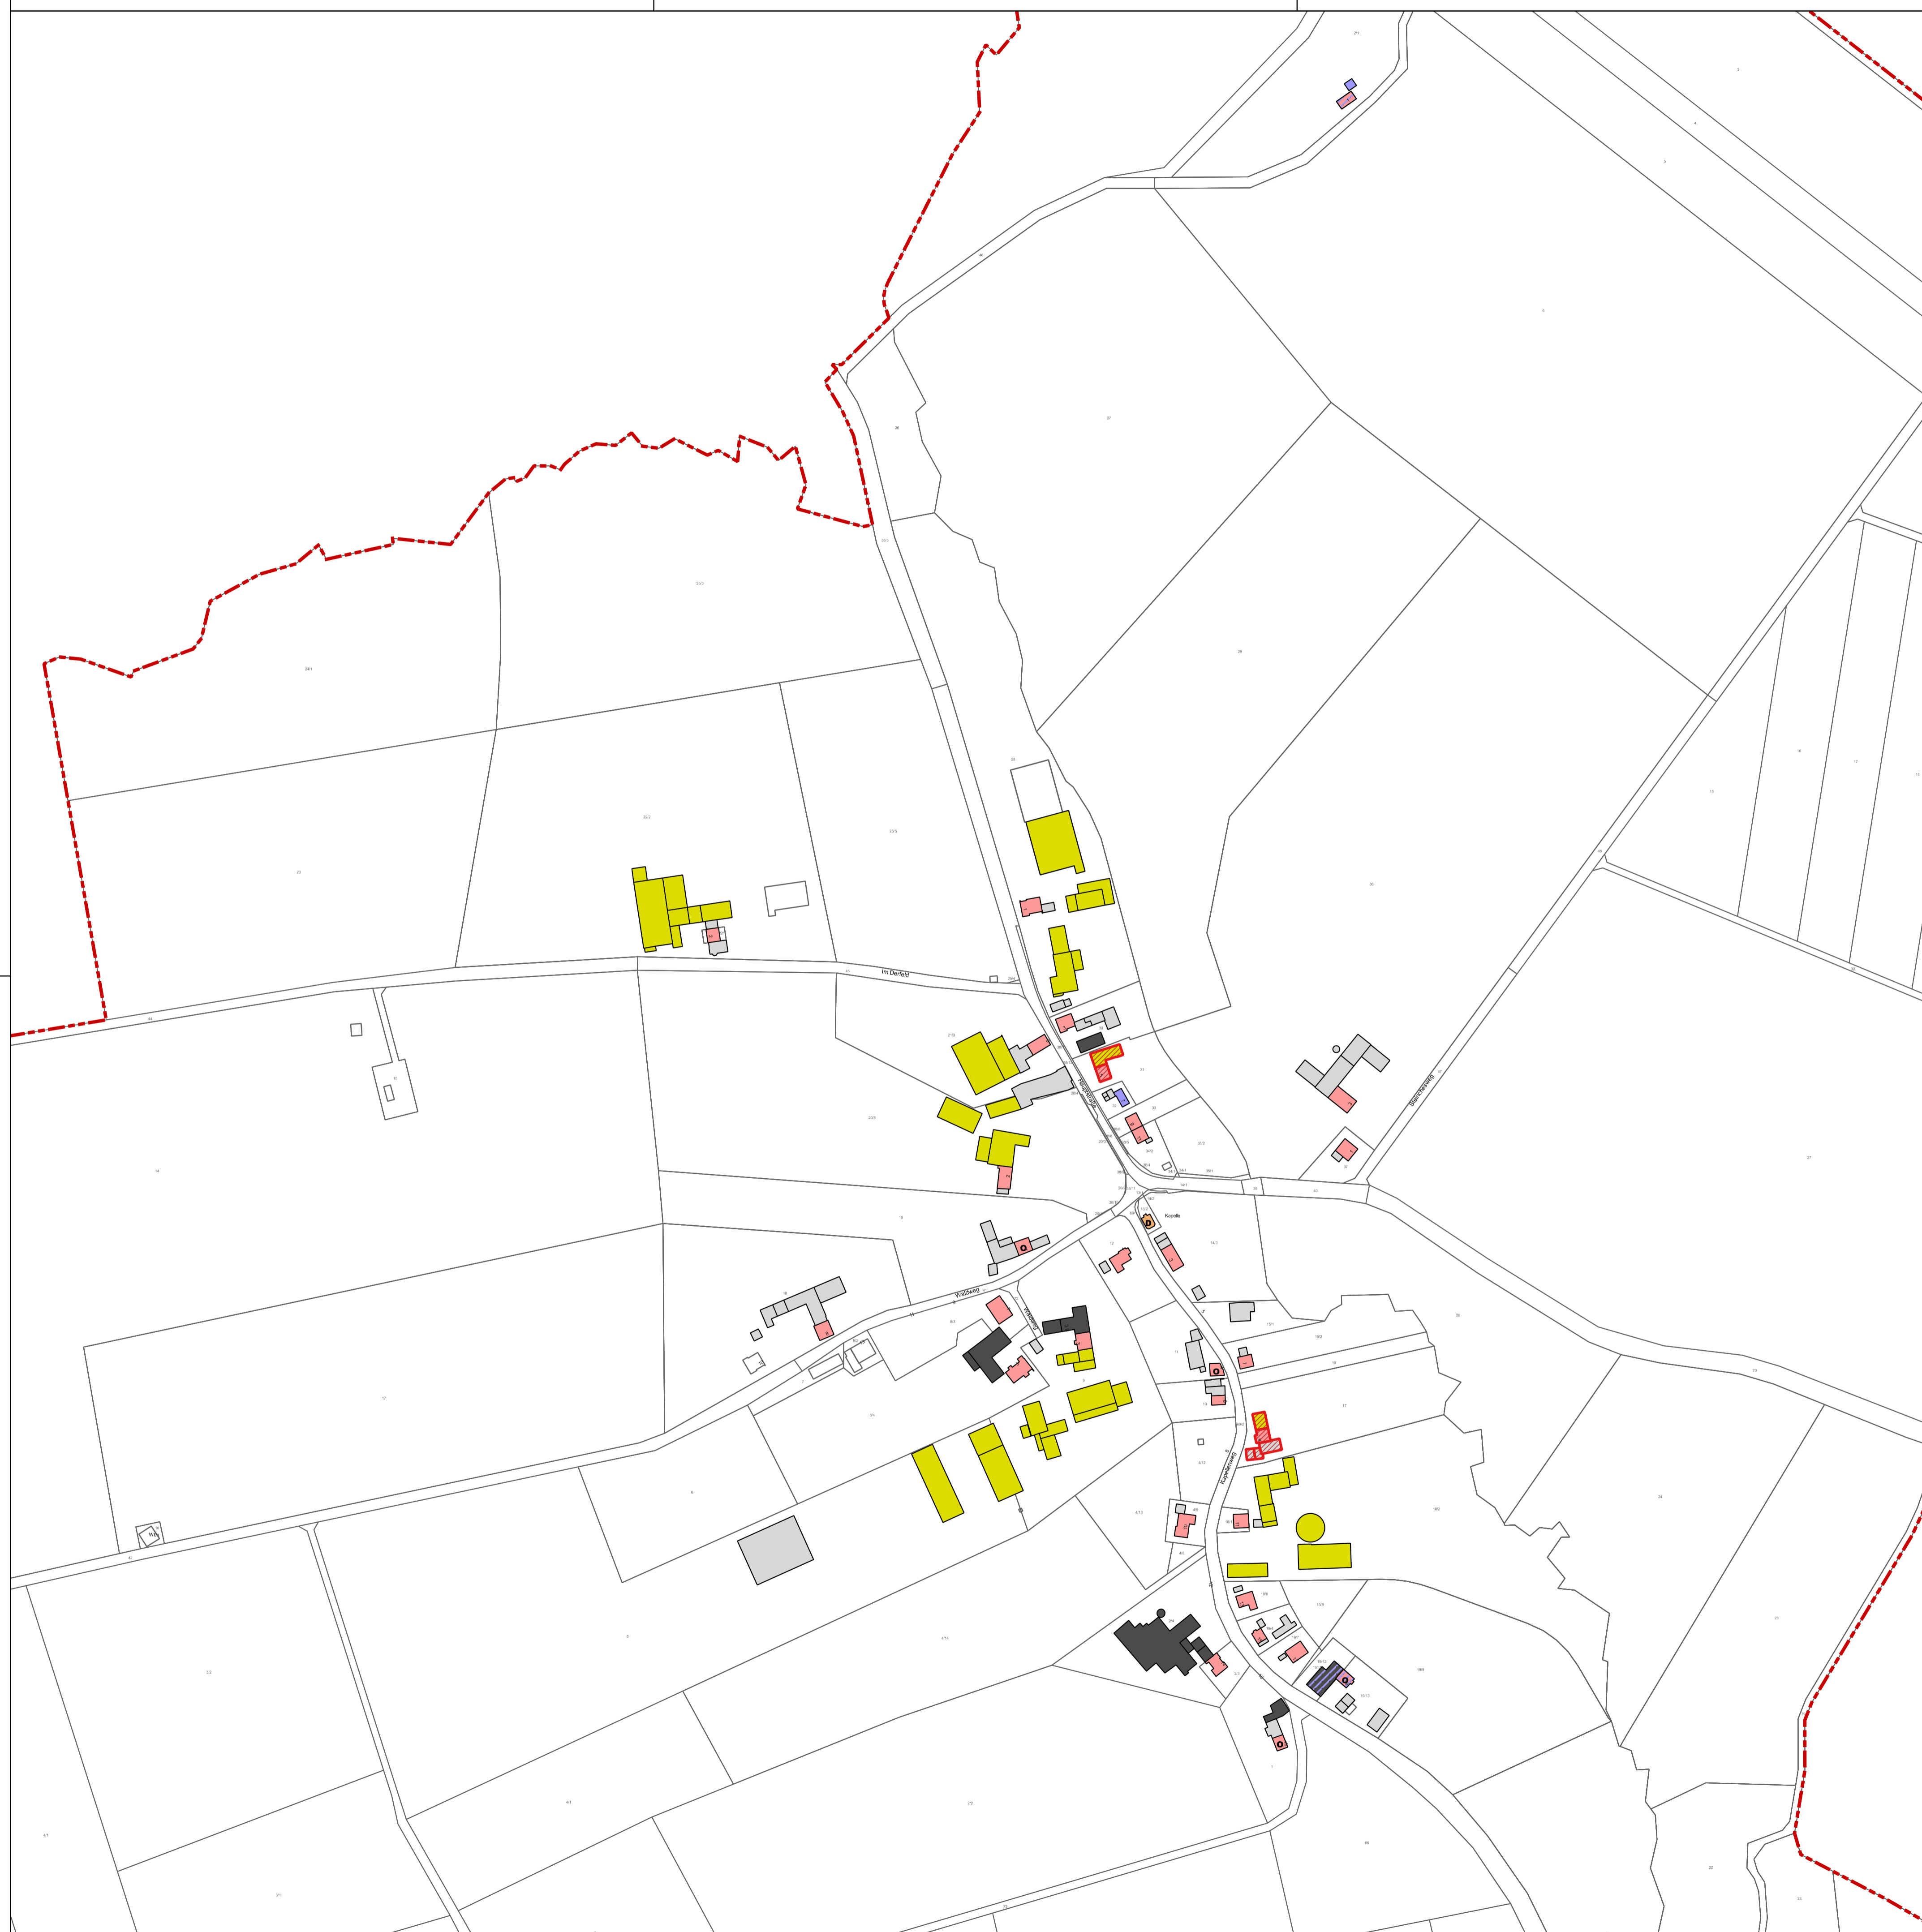

Zukunfts-Check Dorf Ortsgemeinde Dingdorf

Legende

1. **Gebäudenutzung**
2. Wohnen
   - Öffentliches Gebäude
   - Landwirtschaft
   - Gewerbe (ohne Gastronomie / Fremdenverkehr)
   - Gastronomie / Fremdenverkehr
   - Nebengebäude

Weitere Gebäudenutzungen

1. **Sonstige Angaben**
2. Denkmal
   - Ortsbild prägende Gebäude
3. Leerstand
4. Teilleerstand

©GeoBasis-DE / LVermGeoRP 2016, di-de/by-2.0, <http://www.lvermgeo.rlp.de> [Daten bearbeitet]

Themenkarte Gebäudenutzung

Maßstab: 1:2500
Datum: 05.07.2018
Bearbeitung:
Katharina Scheer (M.A.)
Lucas Zuche