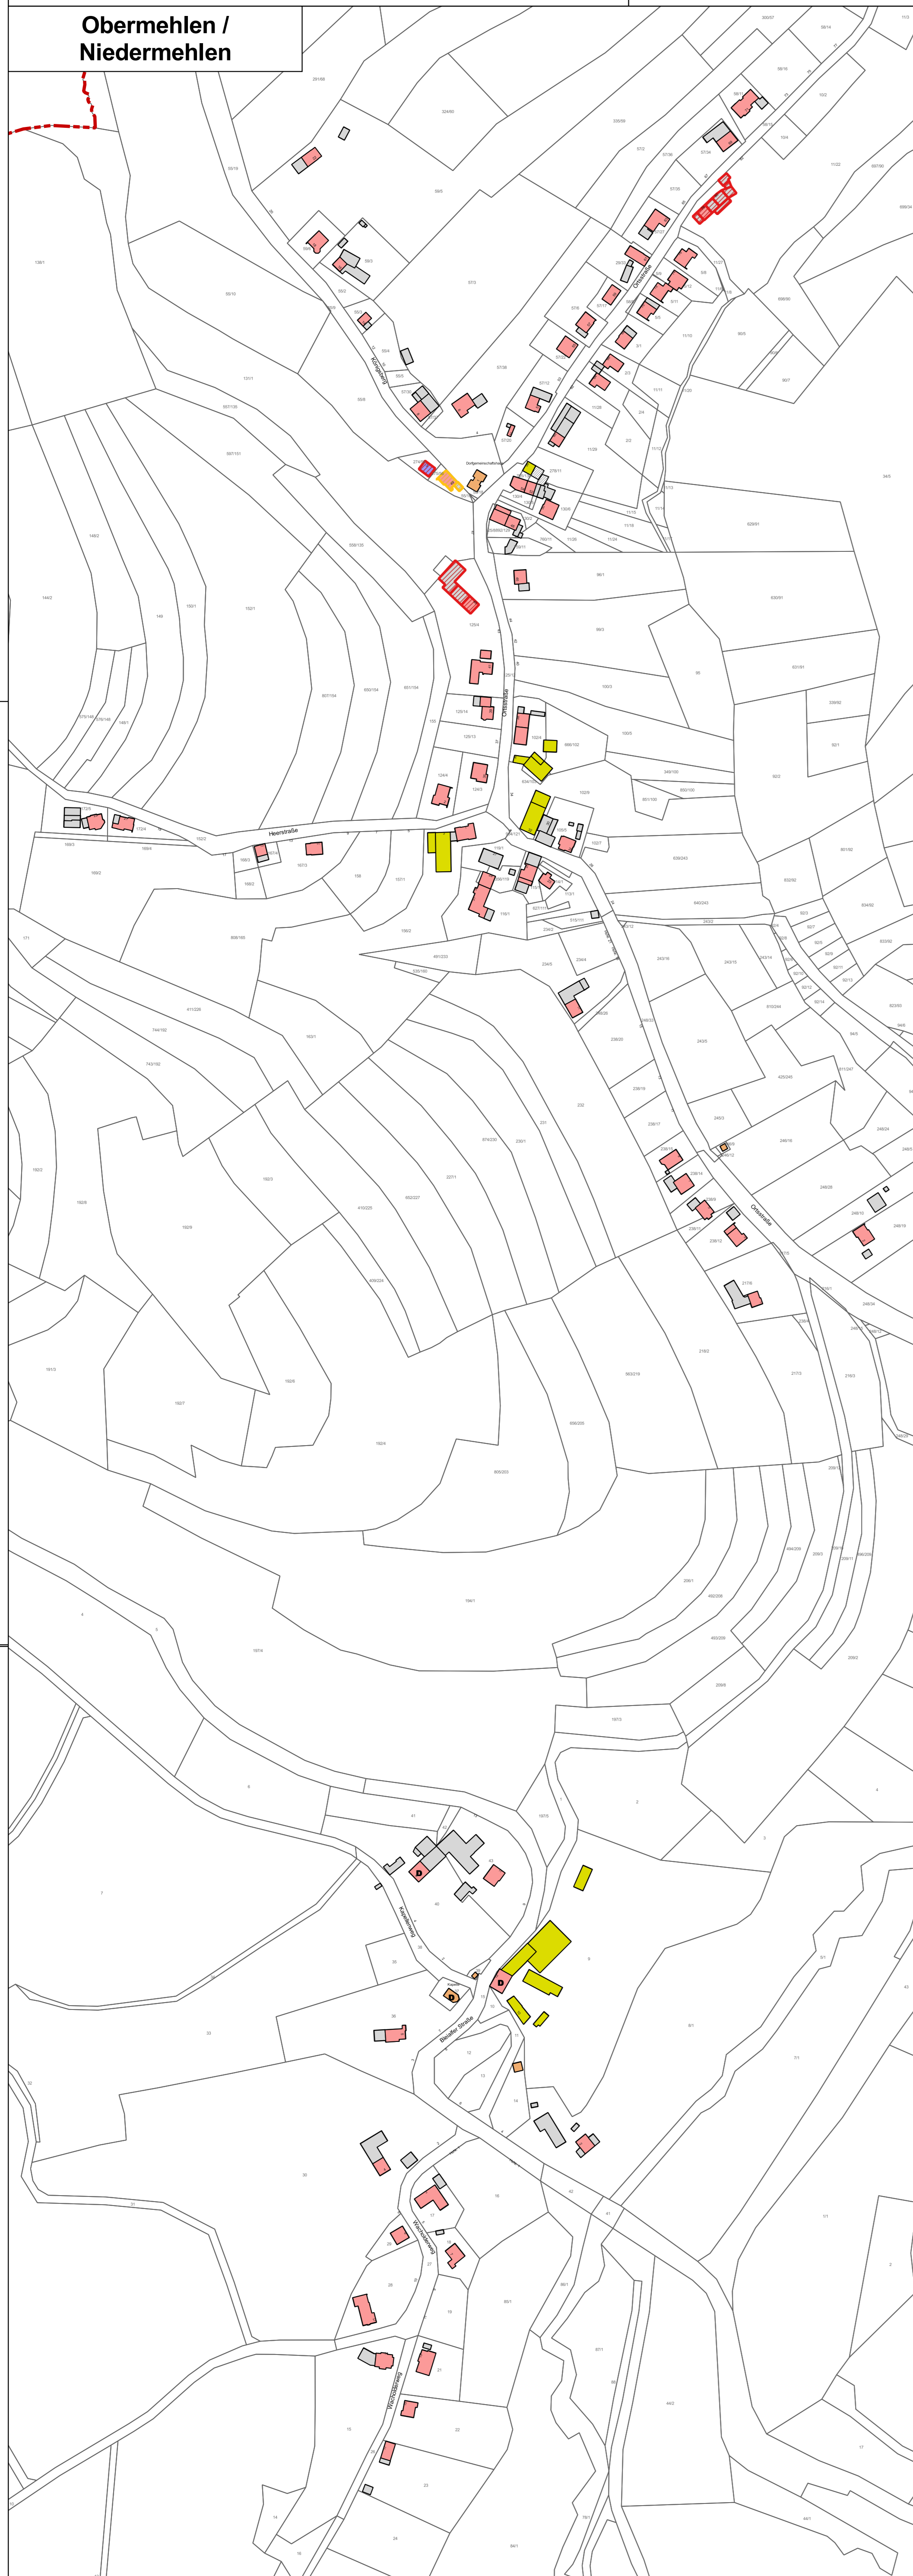

Obermehlen /
Nidermehlen

Schwarzer Mann

Wascheid

Zukunfts-Check Dorf Ortsgemeinde Gondrenbrett

Legende

Gebäudenutzung

- Wohnen
- Öffentliches Gebäude
- Landwirtschaft
- Gastronomie / Fremdenverkehr
- Gewerbe (ohne Gastronomie Fremdenverkehr)
- Nebengebäude

Weitere Gebäudenutzungen

- Gewerbe

- Wohnen

- Gastronomie

- Landwirtschaft

Sonstige Angaben

- Denkmal

- Leerstand

- Teilleerstand

Themenkarte Gebäudenutzung

Maßstab: 1:2500

Datum: 26.02.2019

Bearbeitung:

Katharina Scheer (M.A.)

Lucas Zuche

EIFELKREIS
BITBURG-PRÜM