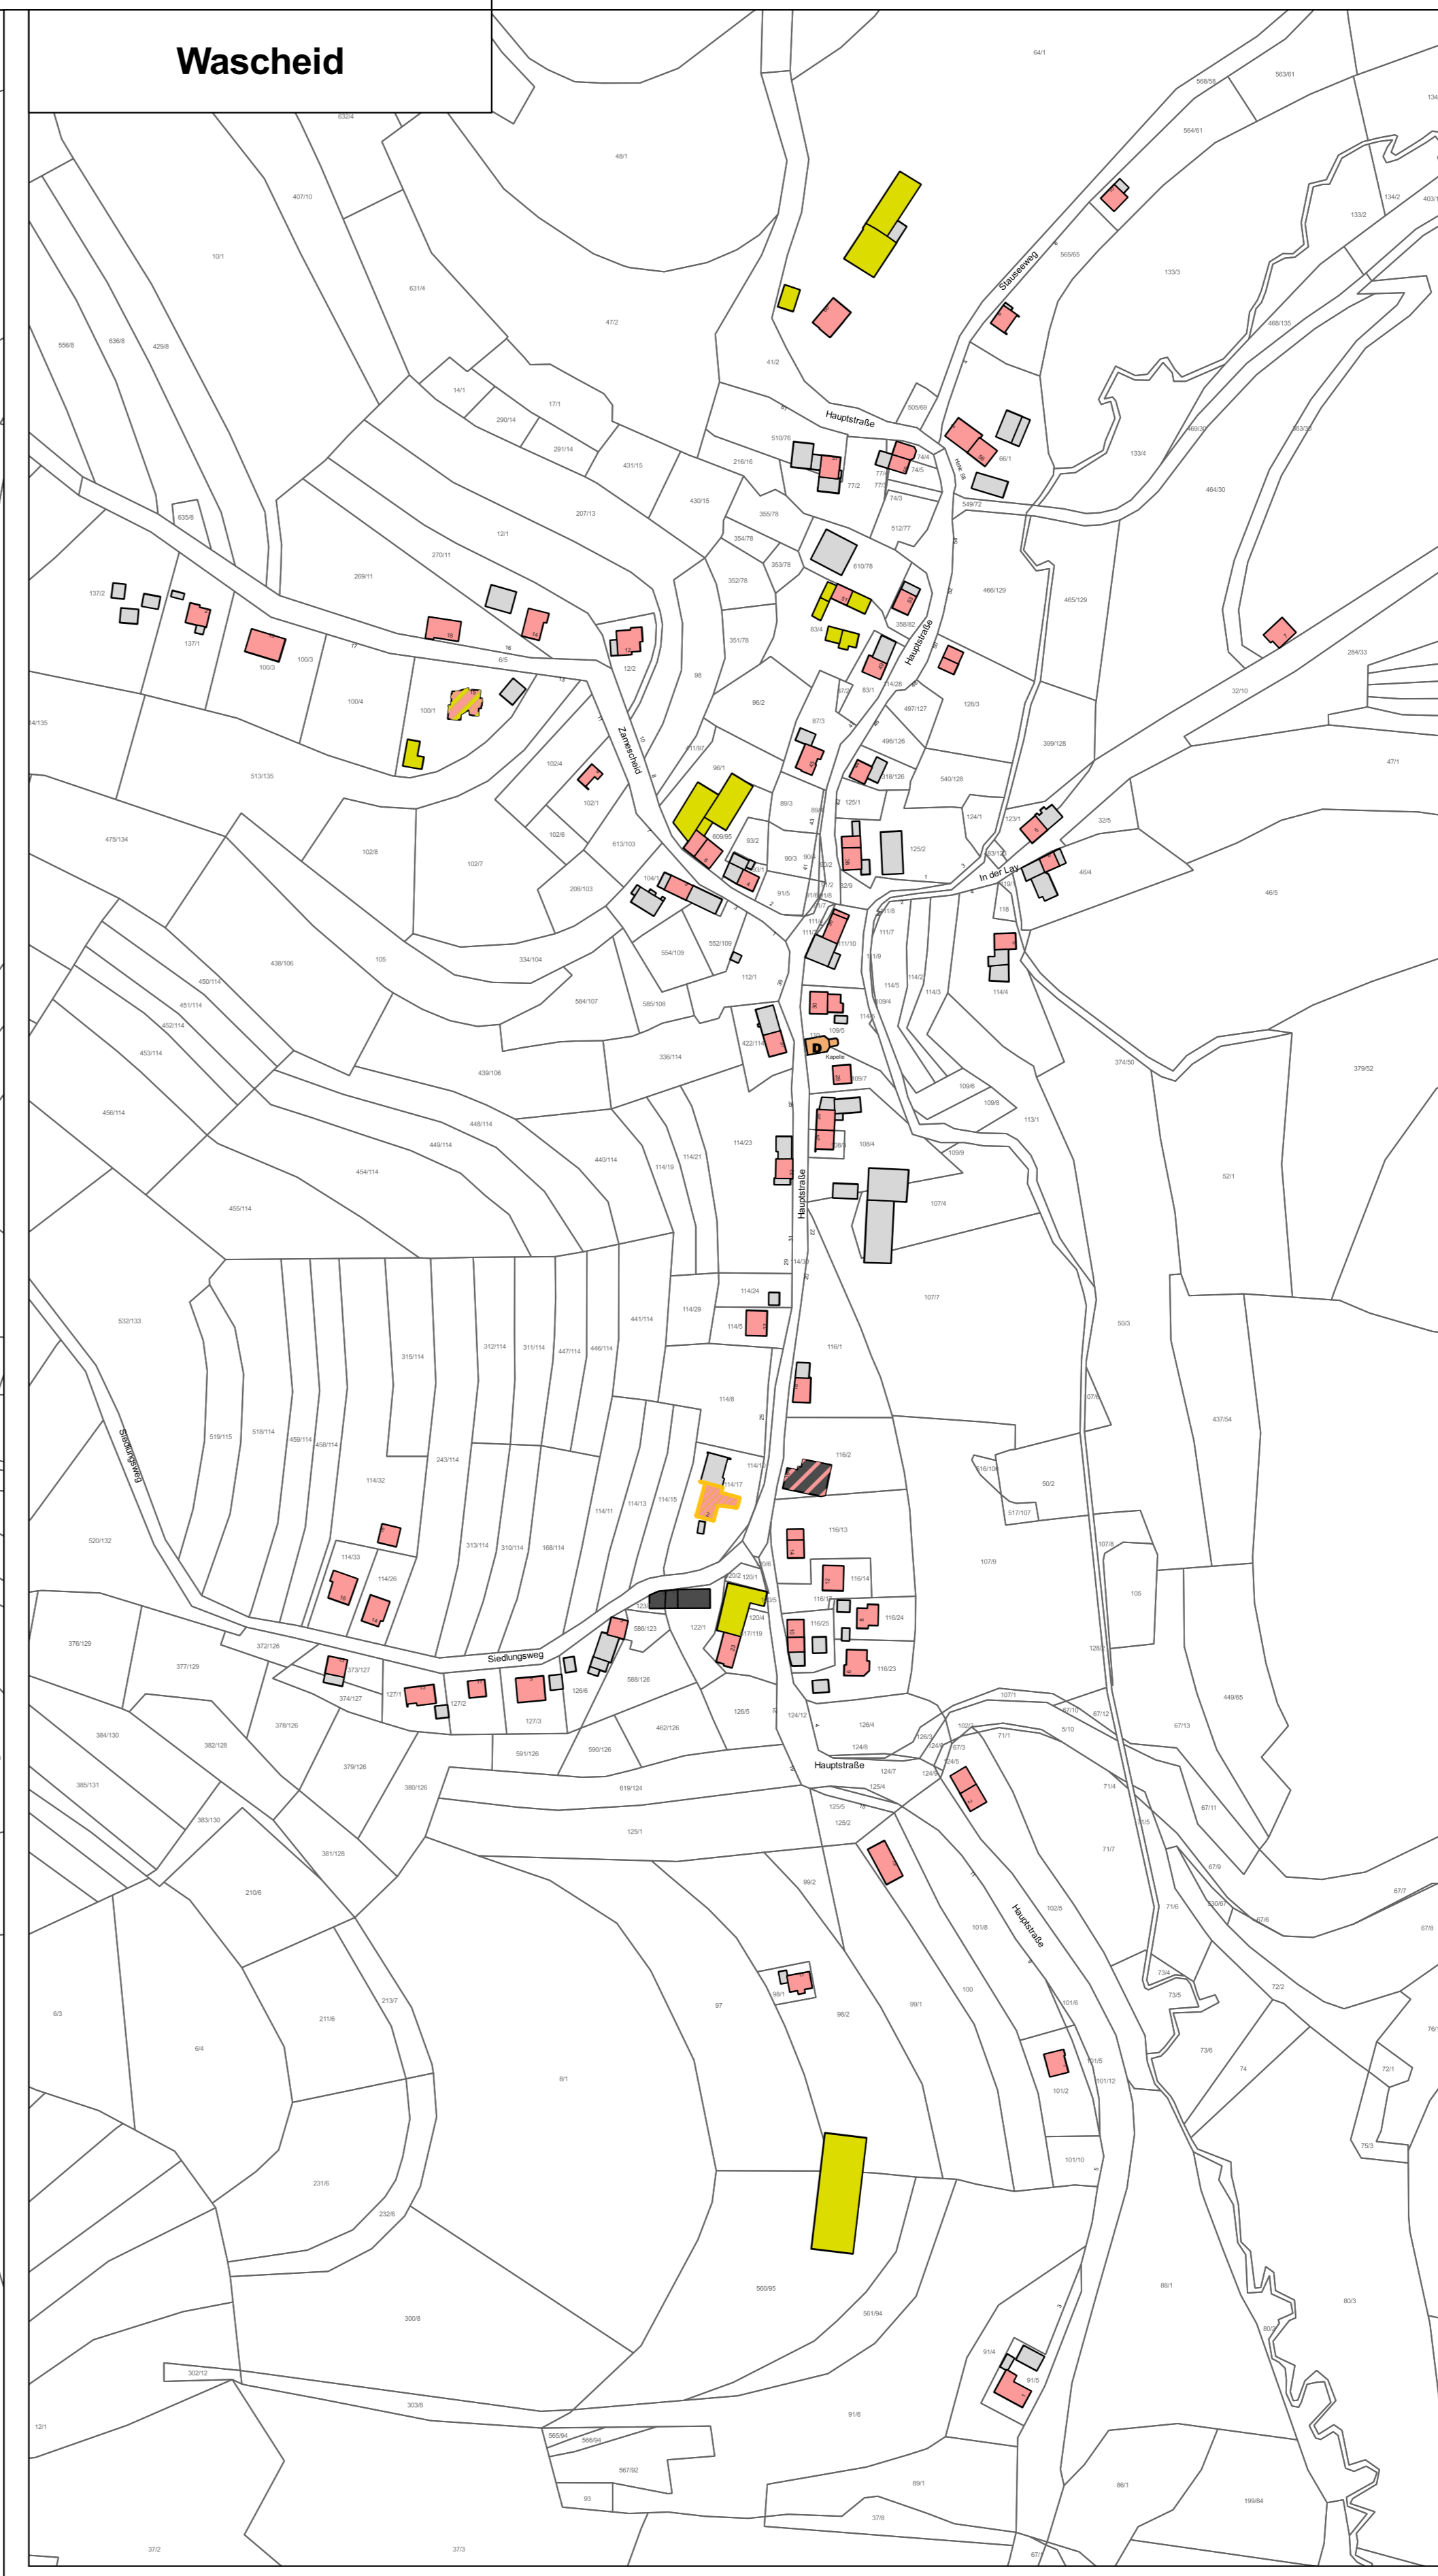

Obermehlen /
Nidermehlen

Schwarzer Mann

Wascheid

Zukunfts-Check Dorf Ortsgemeinde Gondrenbrett

Legende

Gebäudenutzung

- Wohnen
- Öffentliches Gebäude
- Landwirtschaft
- Gastronomie / Fremdenverkehr
- Gewerbe (ohne Gastronomie Fremdenverkehr)
- Nebengebäude

Weitere Gebäudenutzungen

- Gewerbe

- Wohnen

- Gastronomie

- Landwirtschaft

Sonstige Angaben

- Denkmal

- Leerstand

- Teilleerstand

Themenkarte Gebäudenutzung

Maßstab: 1:2500

Datum: 26.02.2019

Bearbeitung:

Katharina Scheer (M.A.)

Lucas Zuche

EIFELKREIS
BITBURG-PRÜM