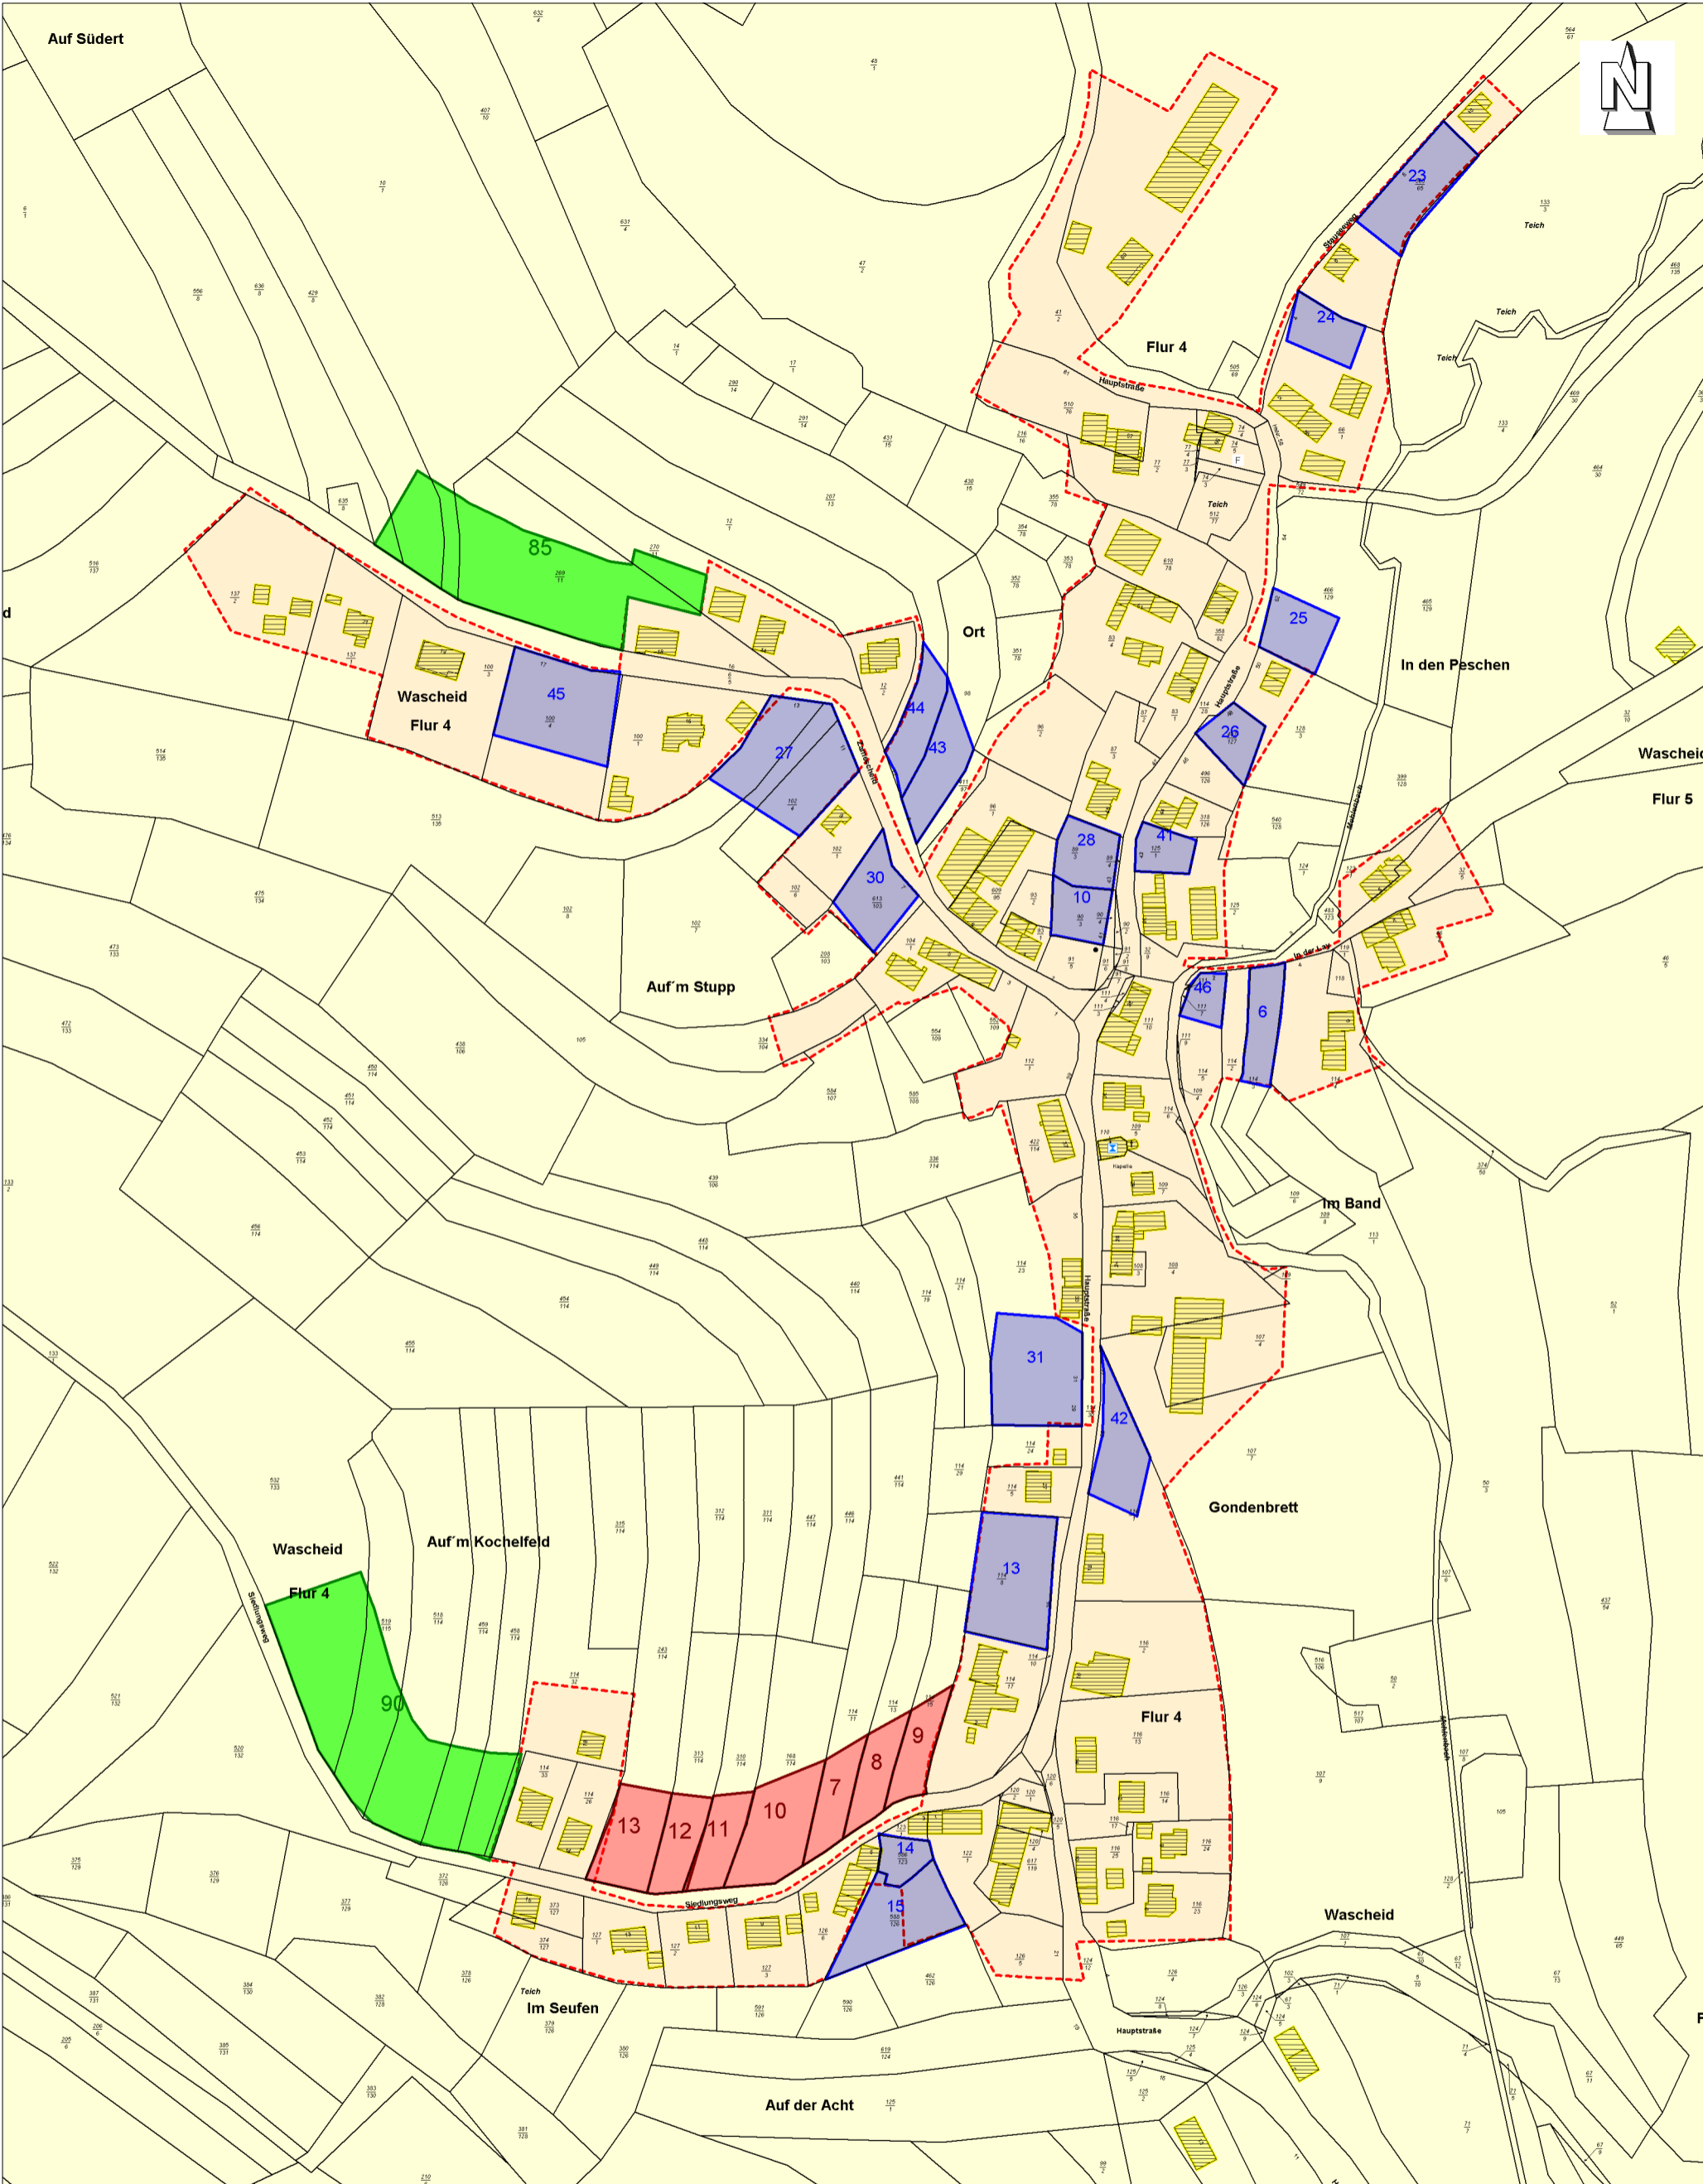

Auf Südert

Auszug aus dem Bauflächenmonitoring Wascheid

© Ministerium des Innern und für Sport
 Abt. 7 - Oberste Landesplanungsbehörde -
 Schillerplatz 3 - 5, 55116 Mainz
 Telefon: 06131 / 16 - 5820 Telefax 06131 / 16 - 5838
 Datenquelle: Geobasisinformationen der Vermessungs-
 und Katasterverwaltung Rheinland-Pfalz

www.RIS.rlp.de

Maßstab 1:2500

Datum 12.12.2019

Benutzer Katharina Scheer

- Außenreserve
- Baulücke
- Innenpotenzial
- Gemeinde
- ATKIS Ortslage