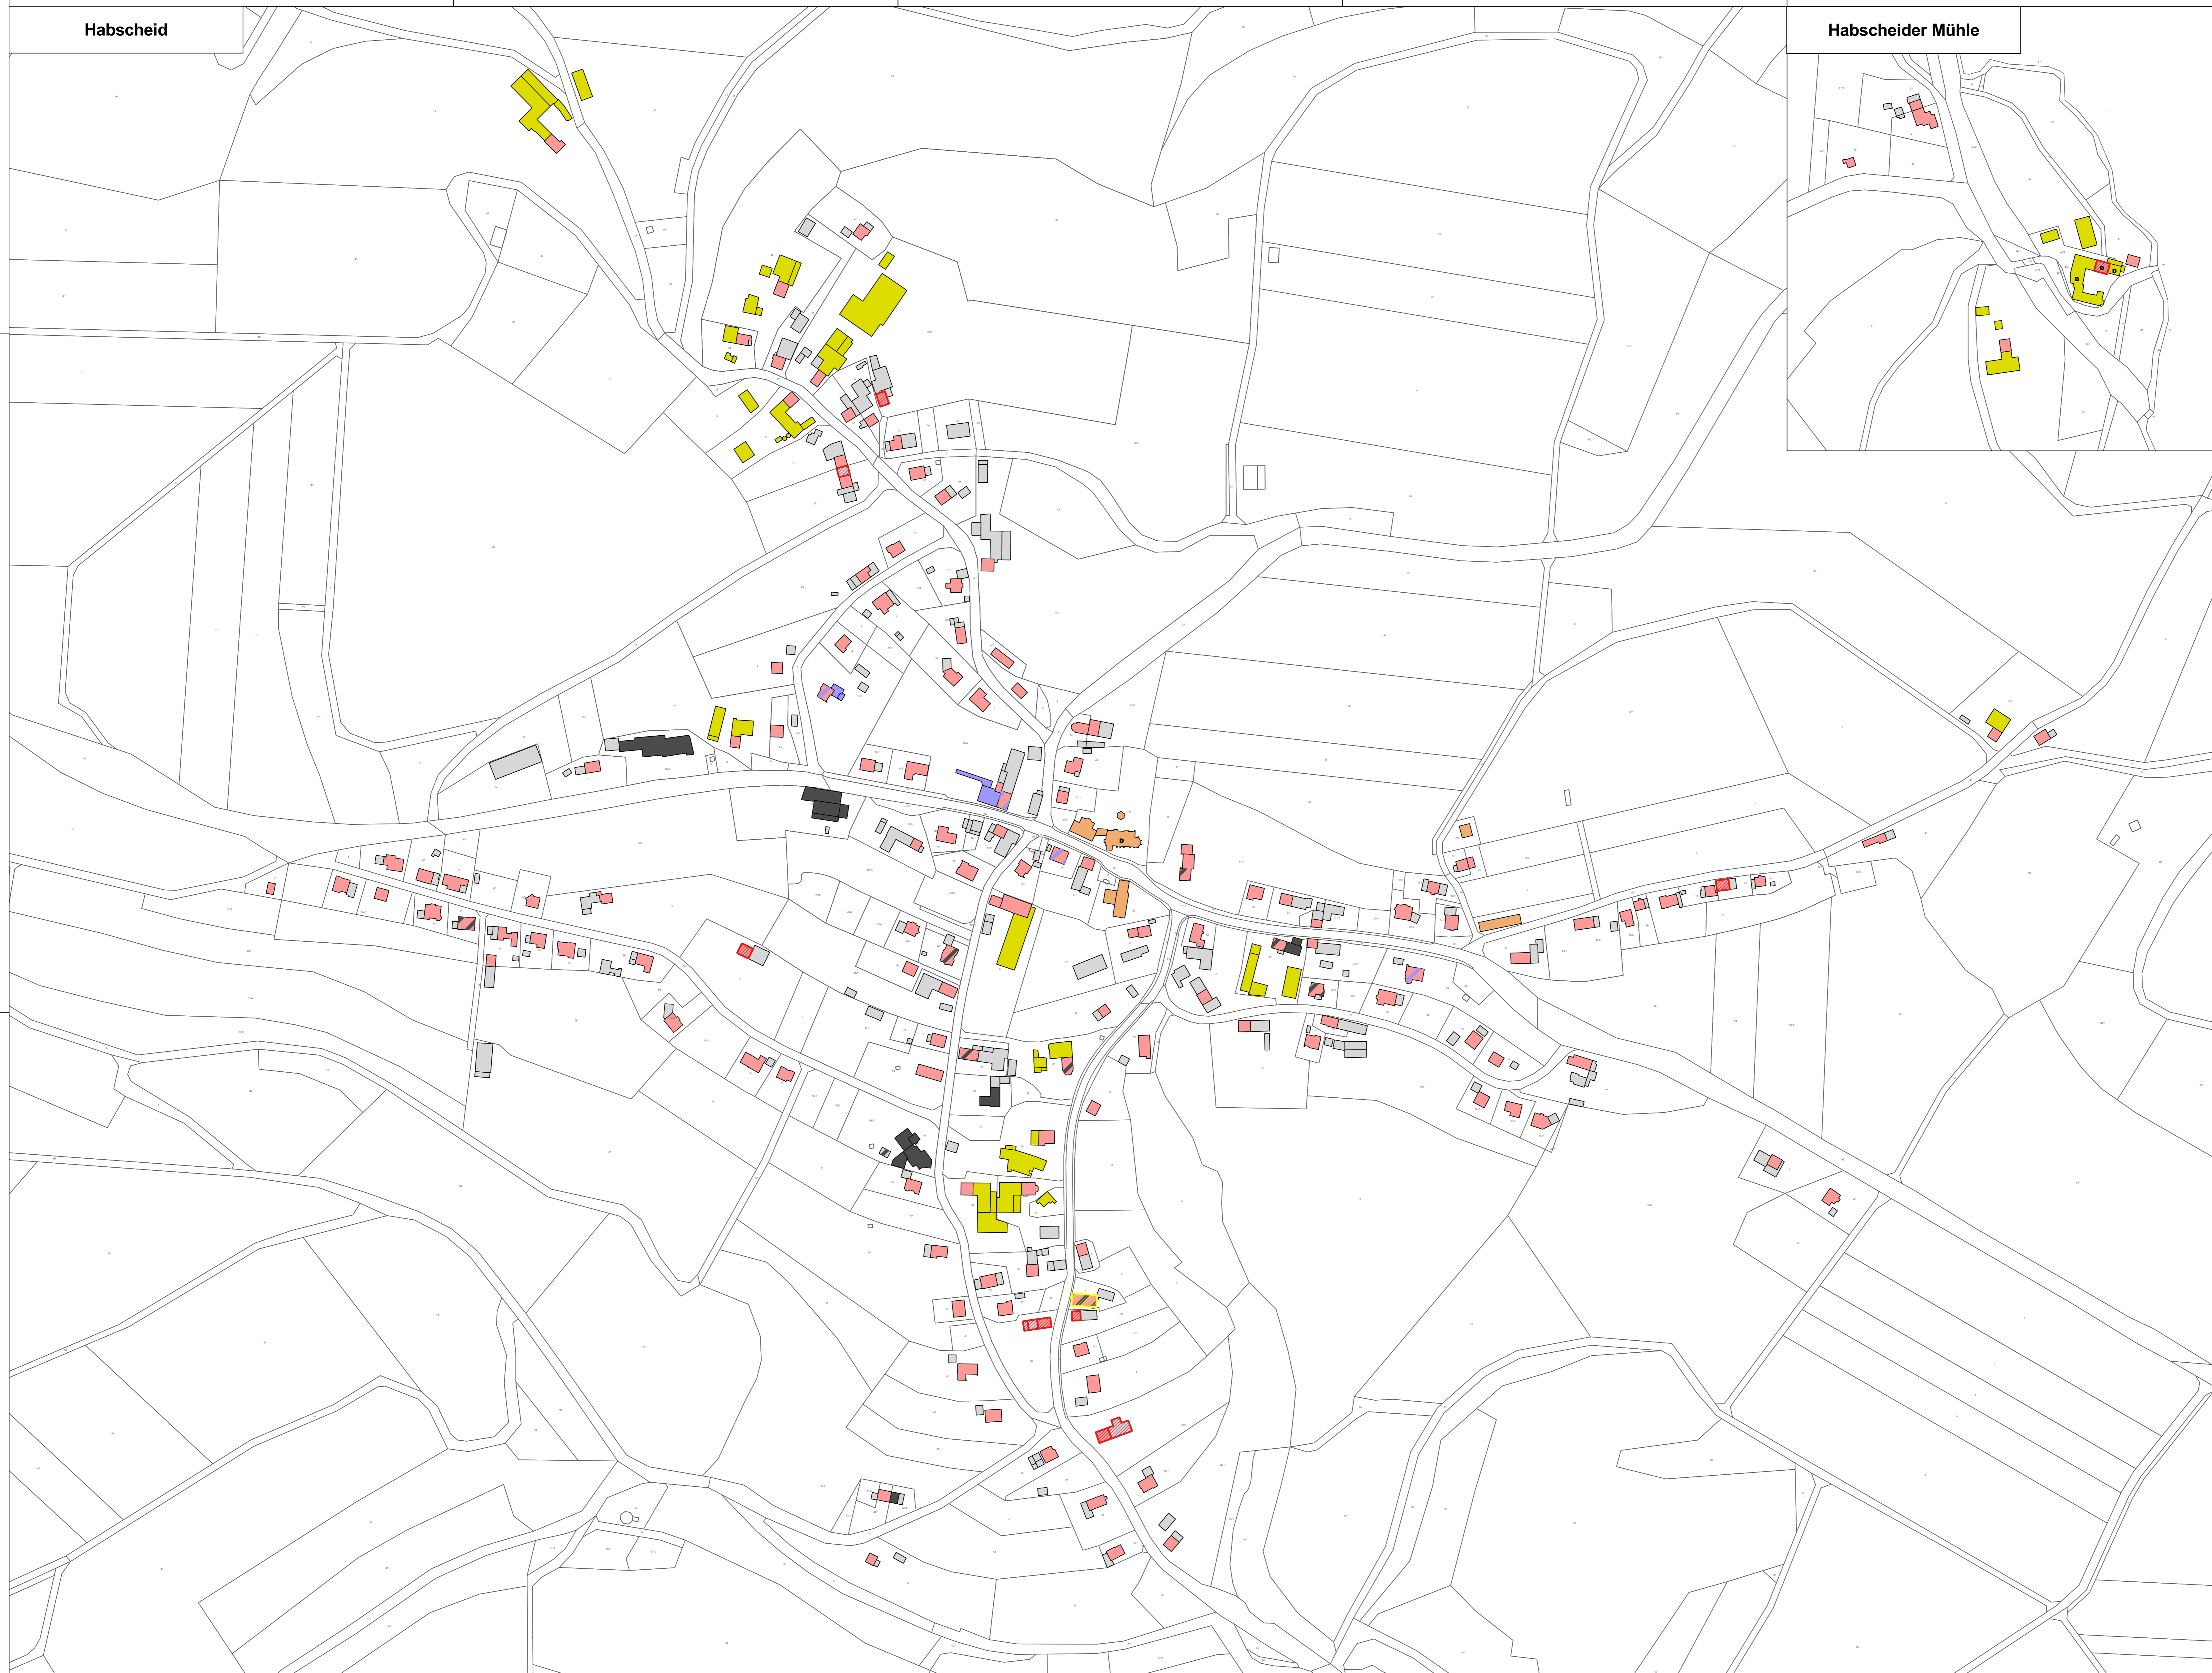

Habscheid

Habscheider Mühle

Zukunfts-Check Dorf Ortsgemeinde Habscheid

Ortsteile Habscheid & Habscheider Mühle

Legende

Gebäudenutzung

- Wohnen
- Öffentliches Gebäude
- Landwirtschaft
- Gastronomie / Fremdenverkehr
- Gewerbe (ohne Gastronomie Fremdenverkehr)
- Nebengebäude

Weitere Gebäudenutzungen

- Gewerbe (ohne Gastronomie Fremdenverkehr)
- Gastronomie / Fremdenverkehr

Sonstige Angaben

- Denkmal
- Leerstand
- Teilleerstand

Themenkarte Gebäudenutzung

Maßstab: 1:2000

Datum: 12.08.2016