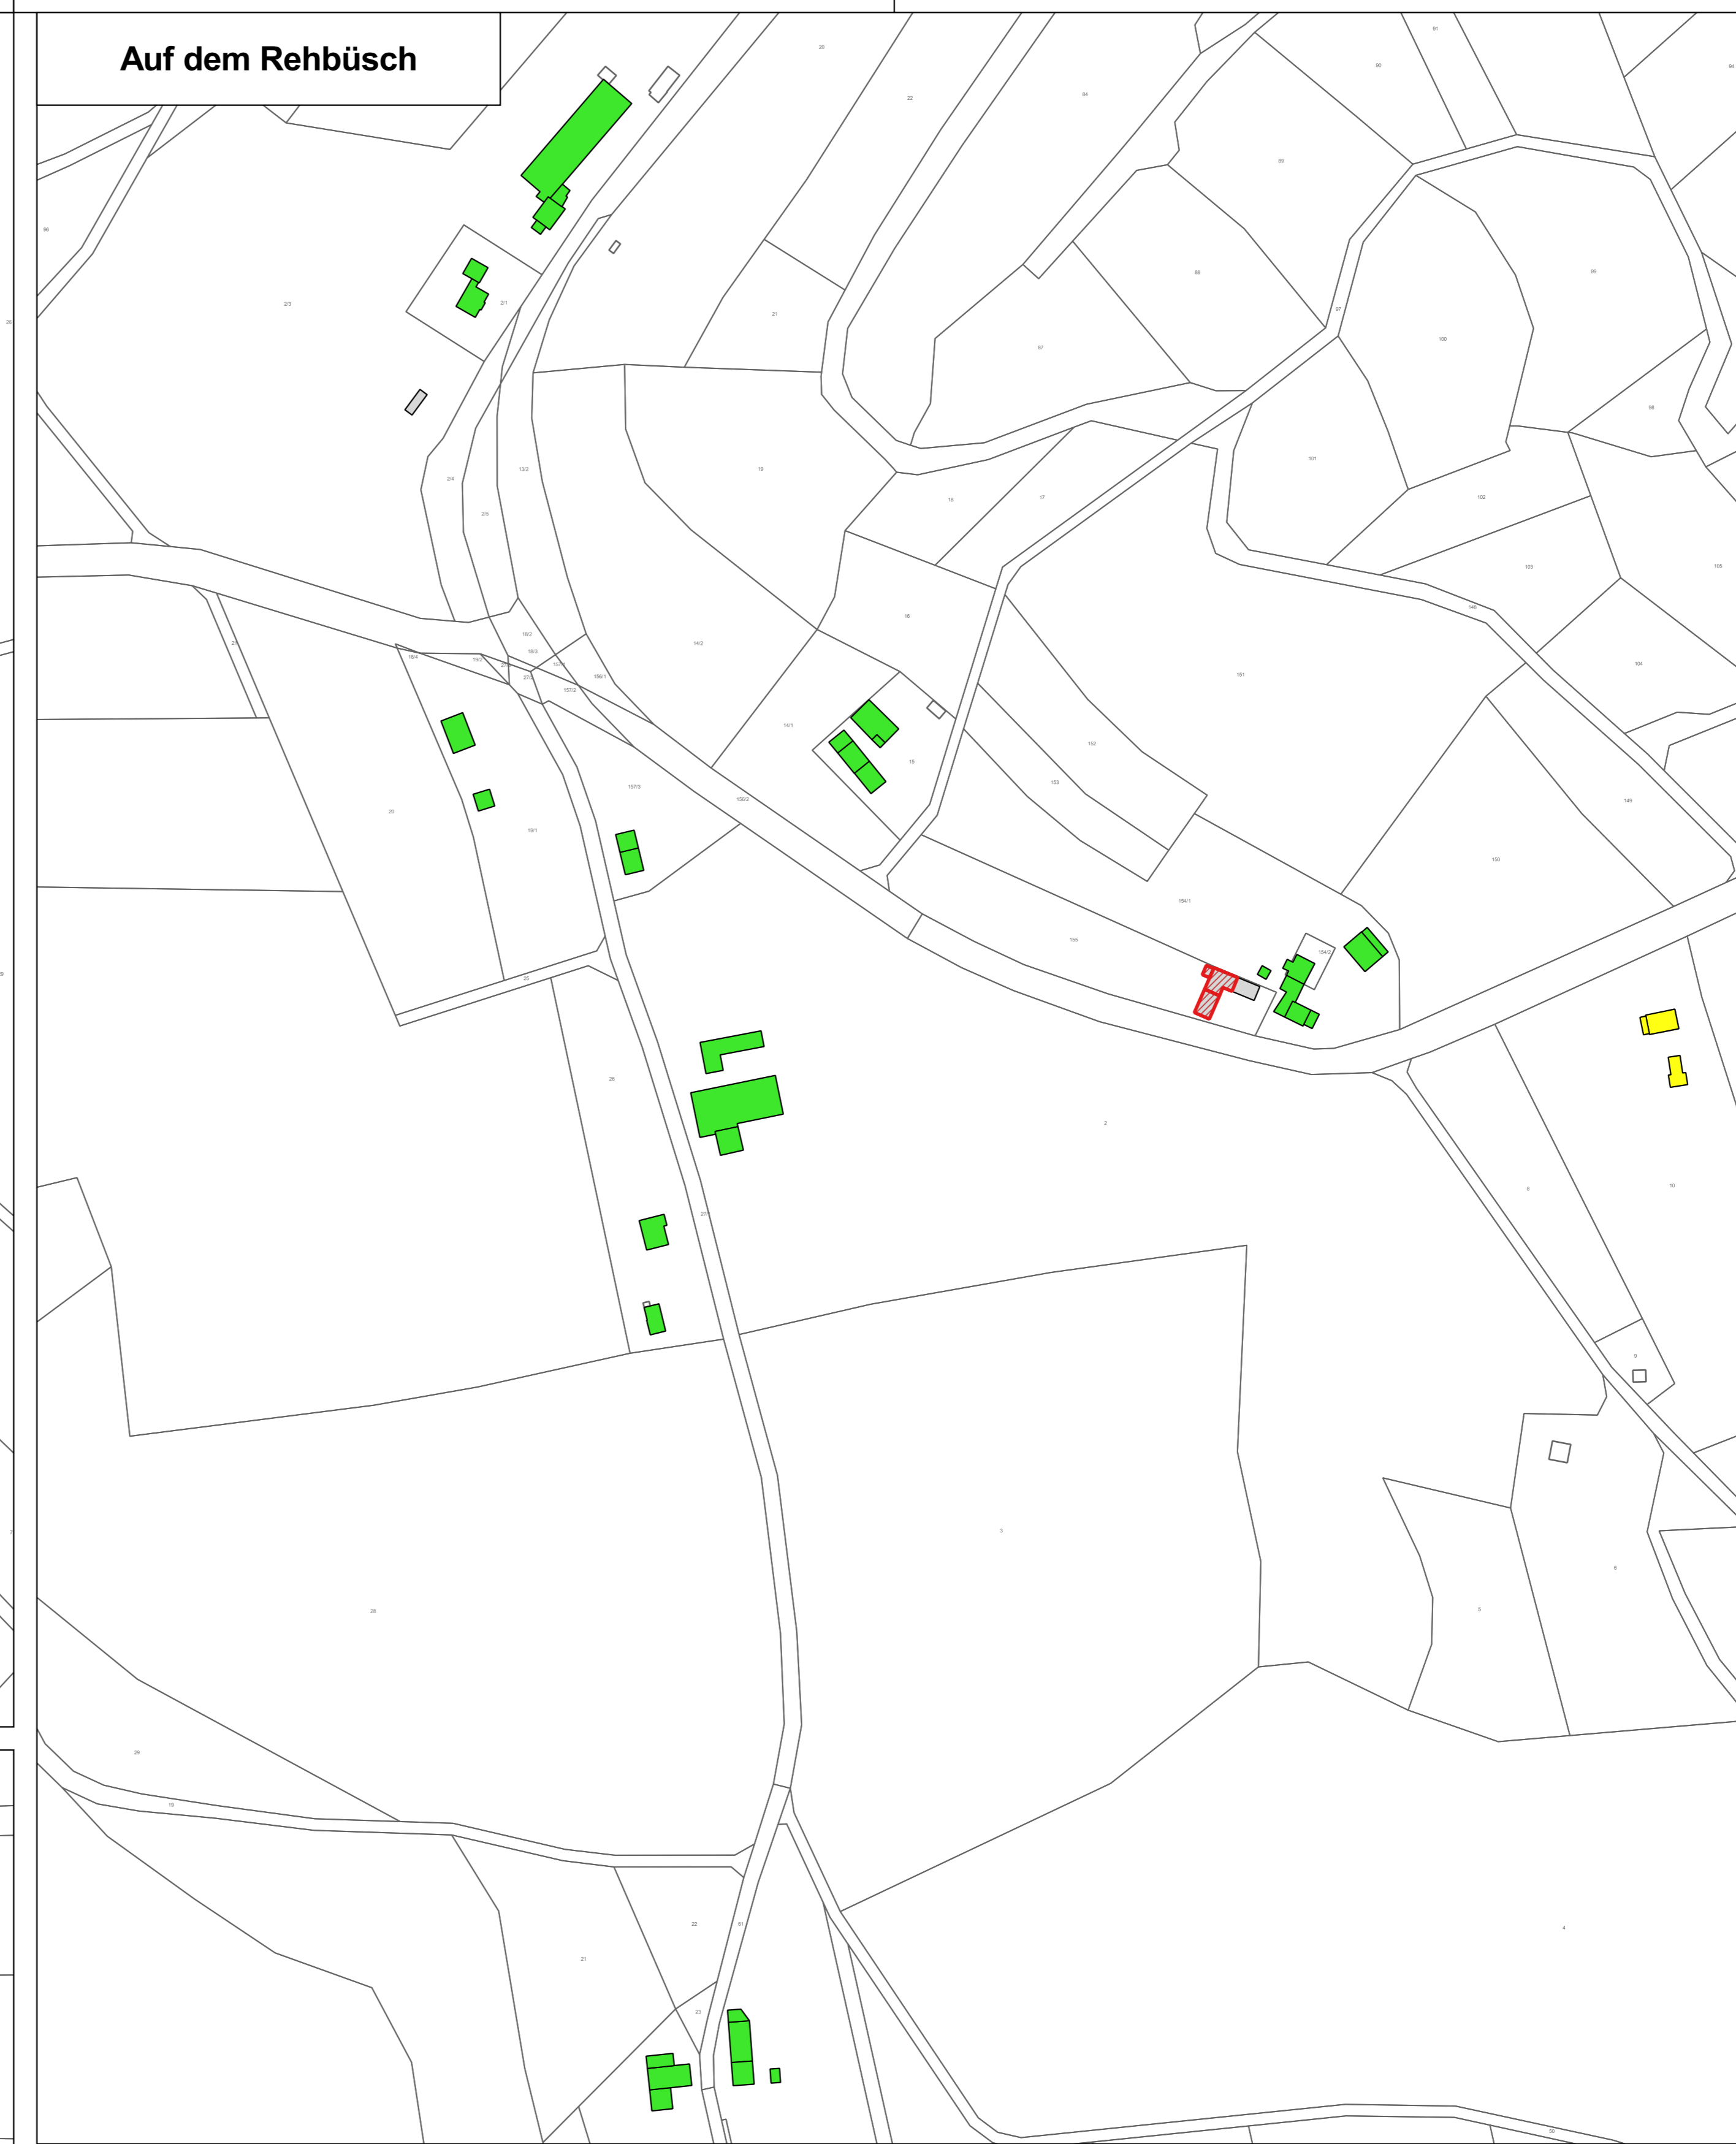

Auf dem Rehbüsch

Zukunfts-Check Dorf
Ortsgemeinde Habscheid

Ortsteile Hollnich, Hollnicher Mühle,
Hallert (Hof), Auf dem Rehbüsch,
Unter dem Rehbüsch (Hof) & Ritzfeld

Legende

Gebäudezustand

- gut
- mittel
- schlecht
- keine Angabe

Sonstige Angaben

- Denkmal
- Leerstand
- Teilleerstand

Hallert, Hof