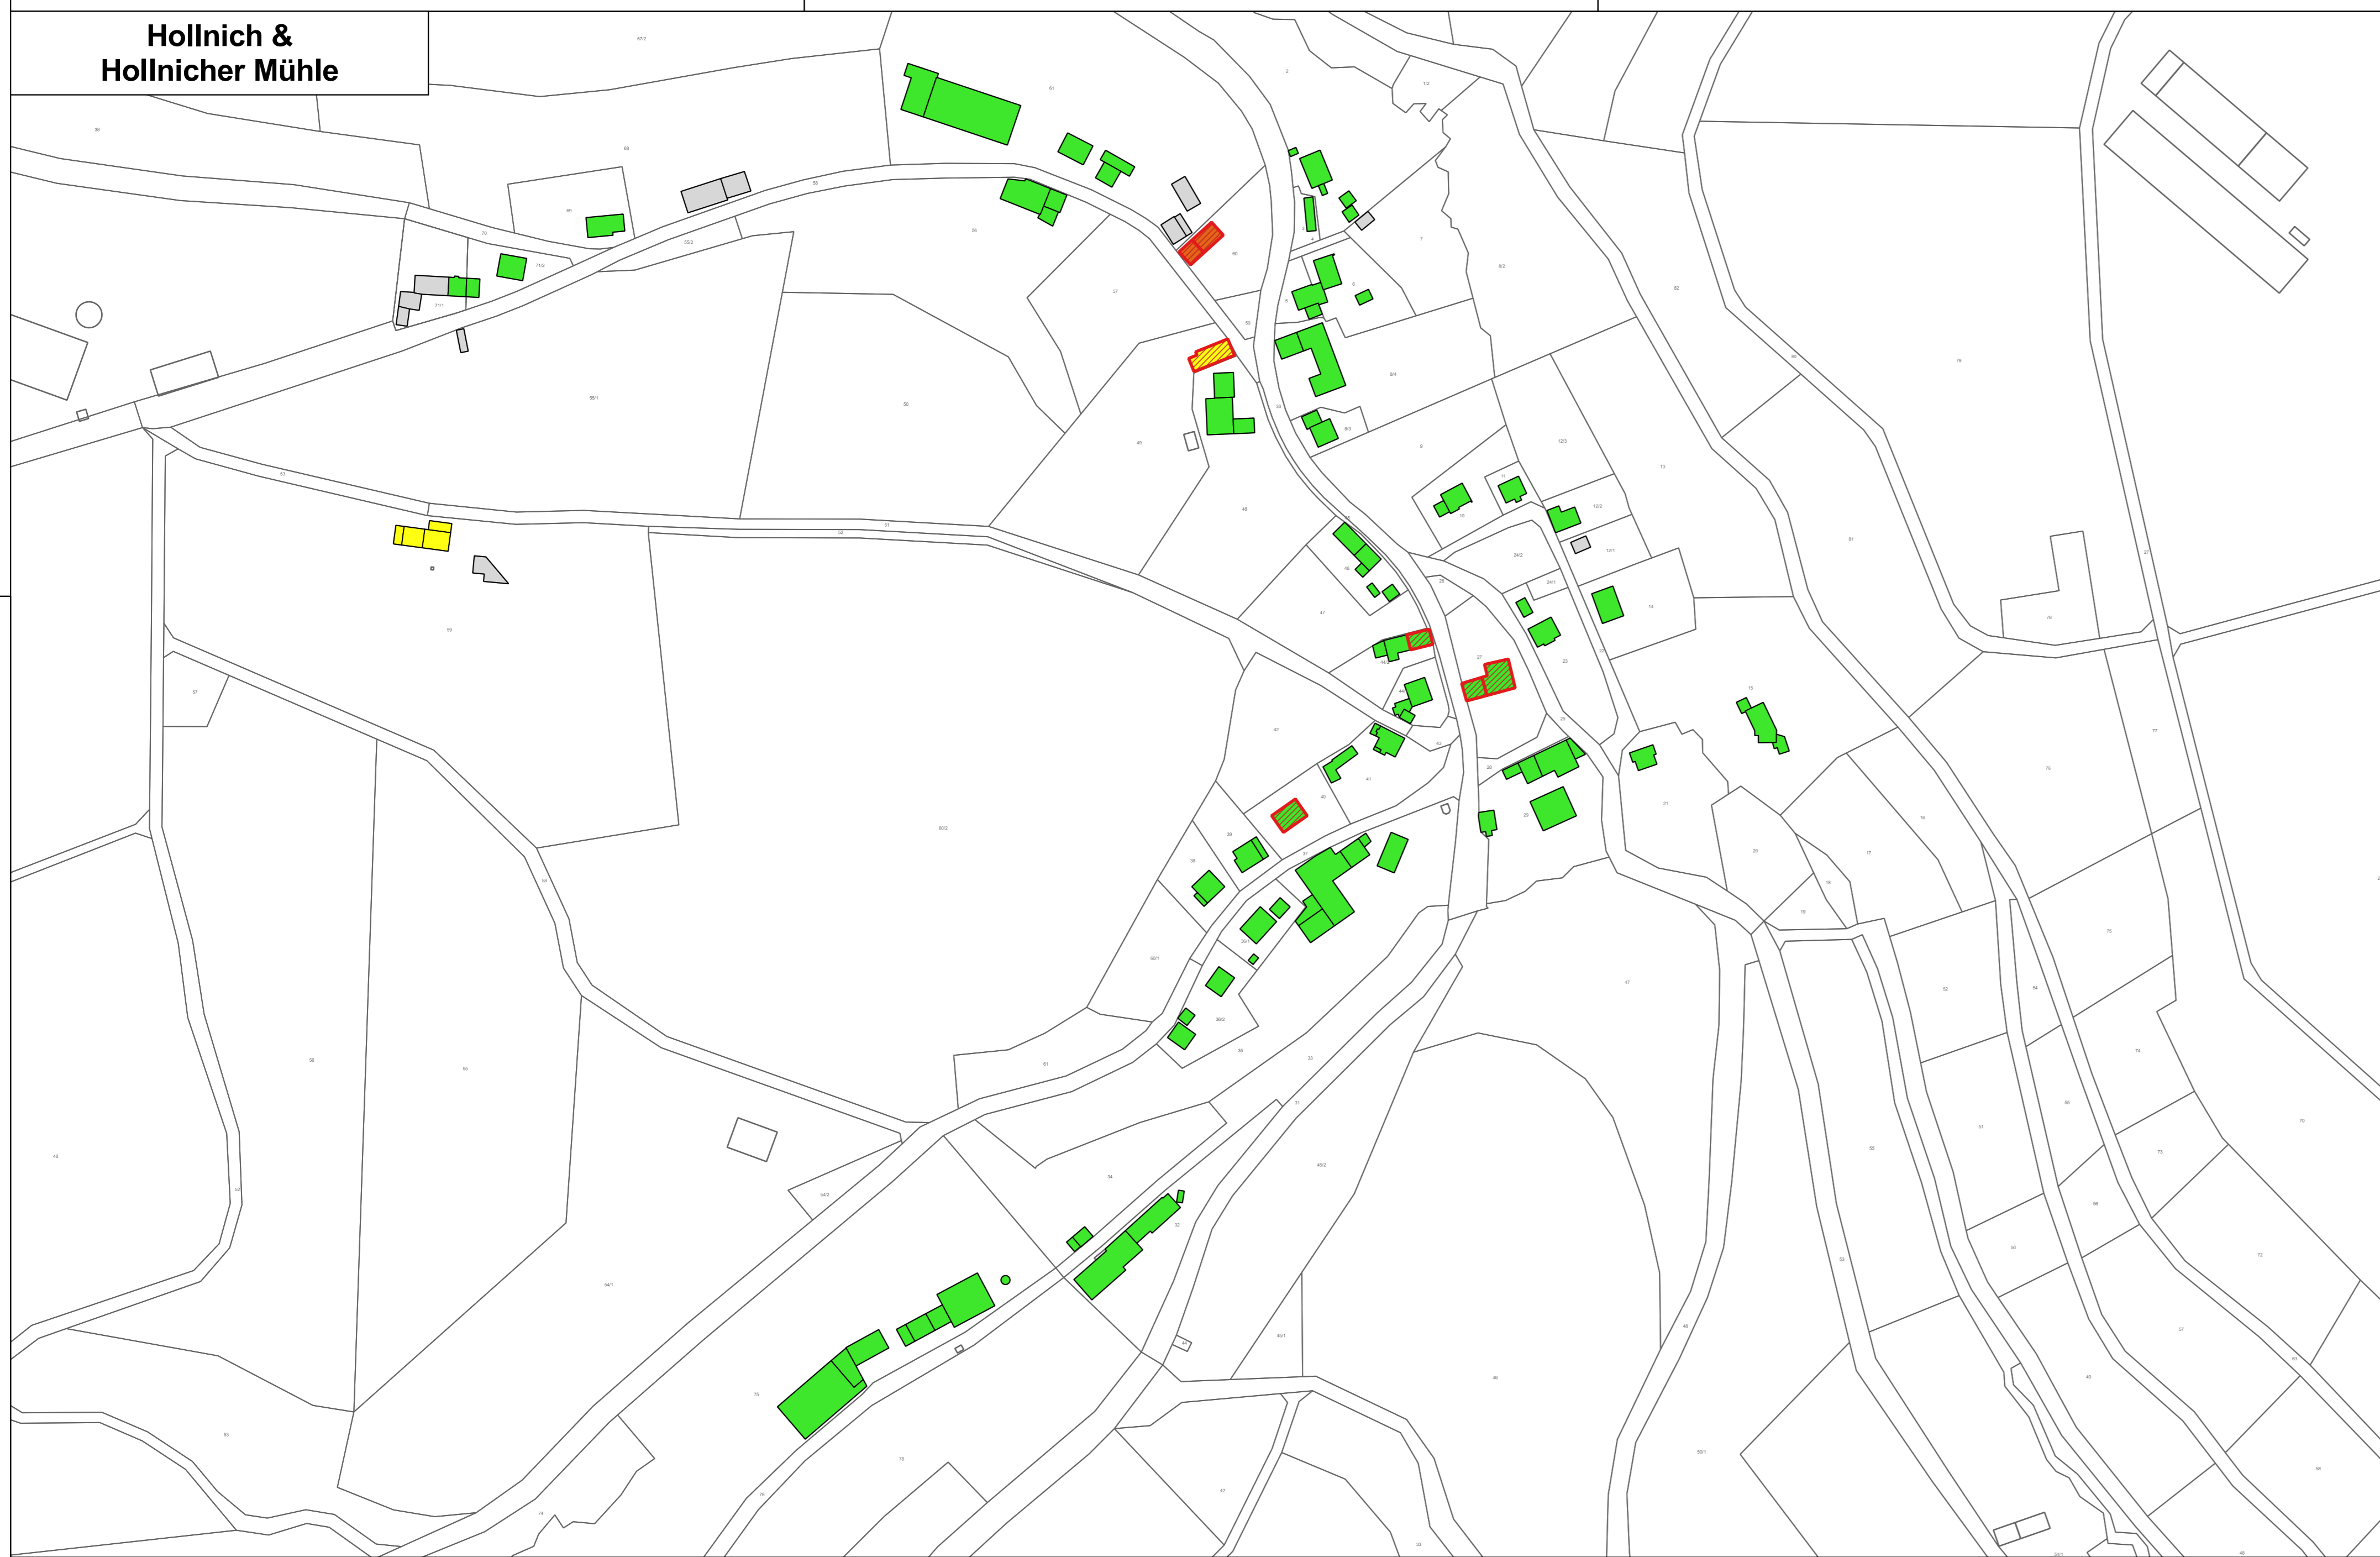

Hollnich & Hollnicher Mühle