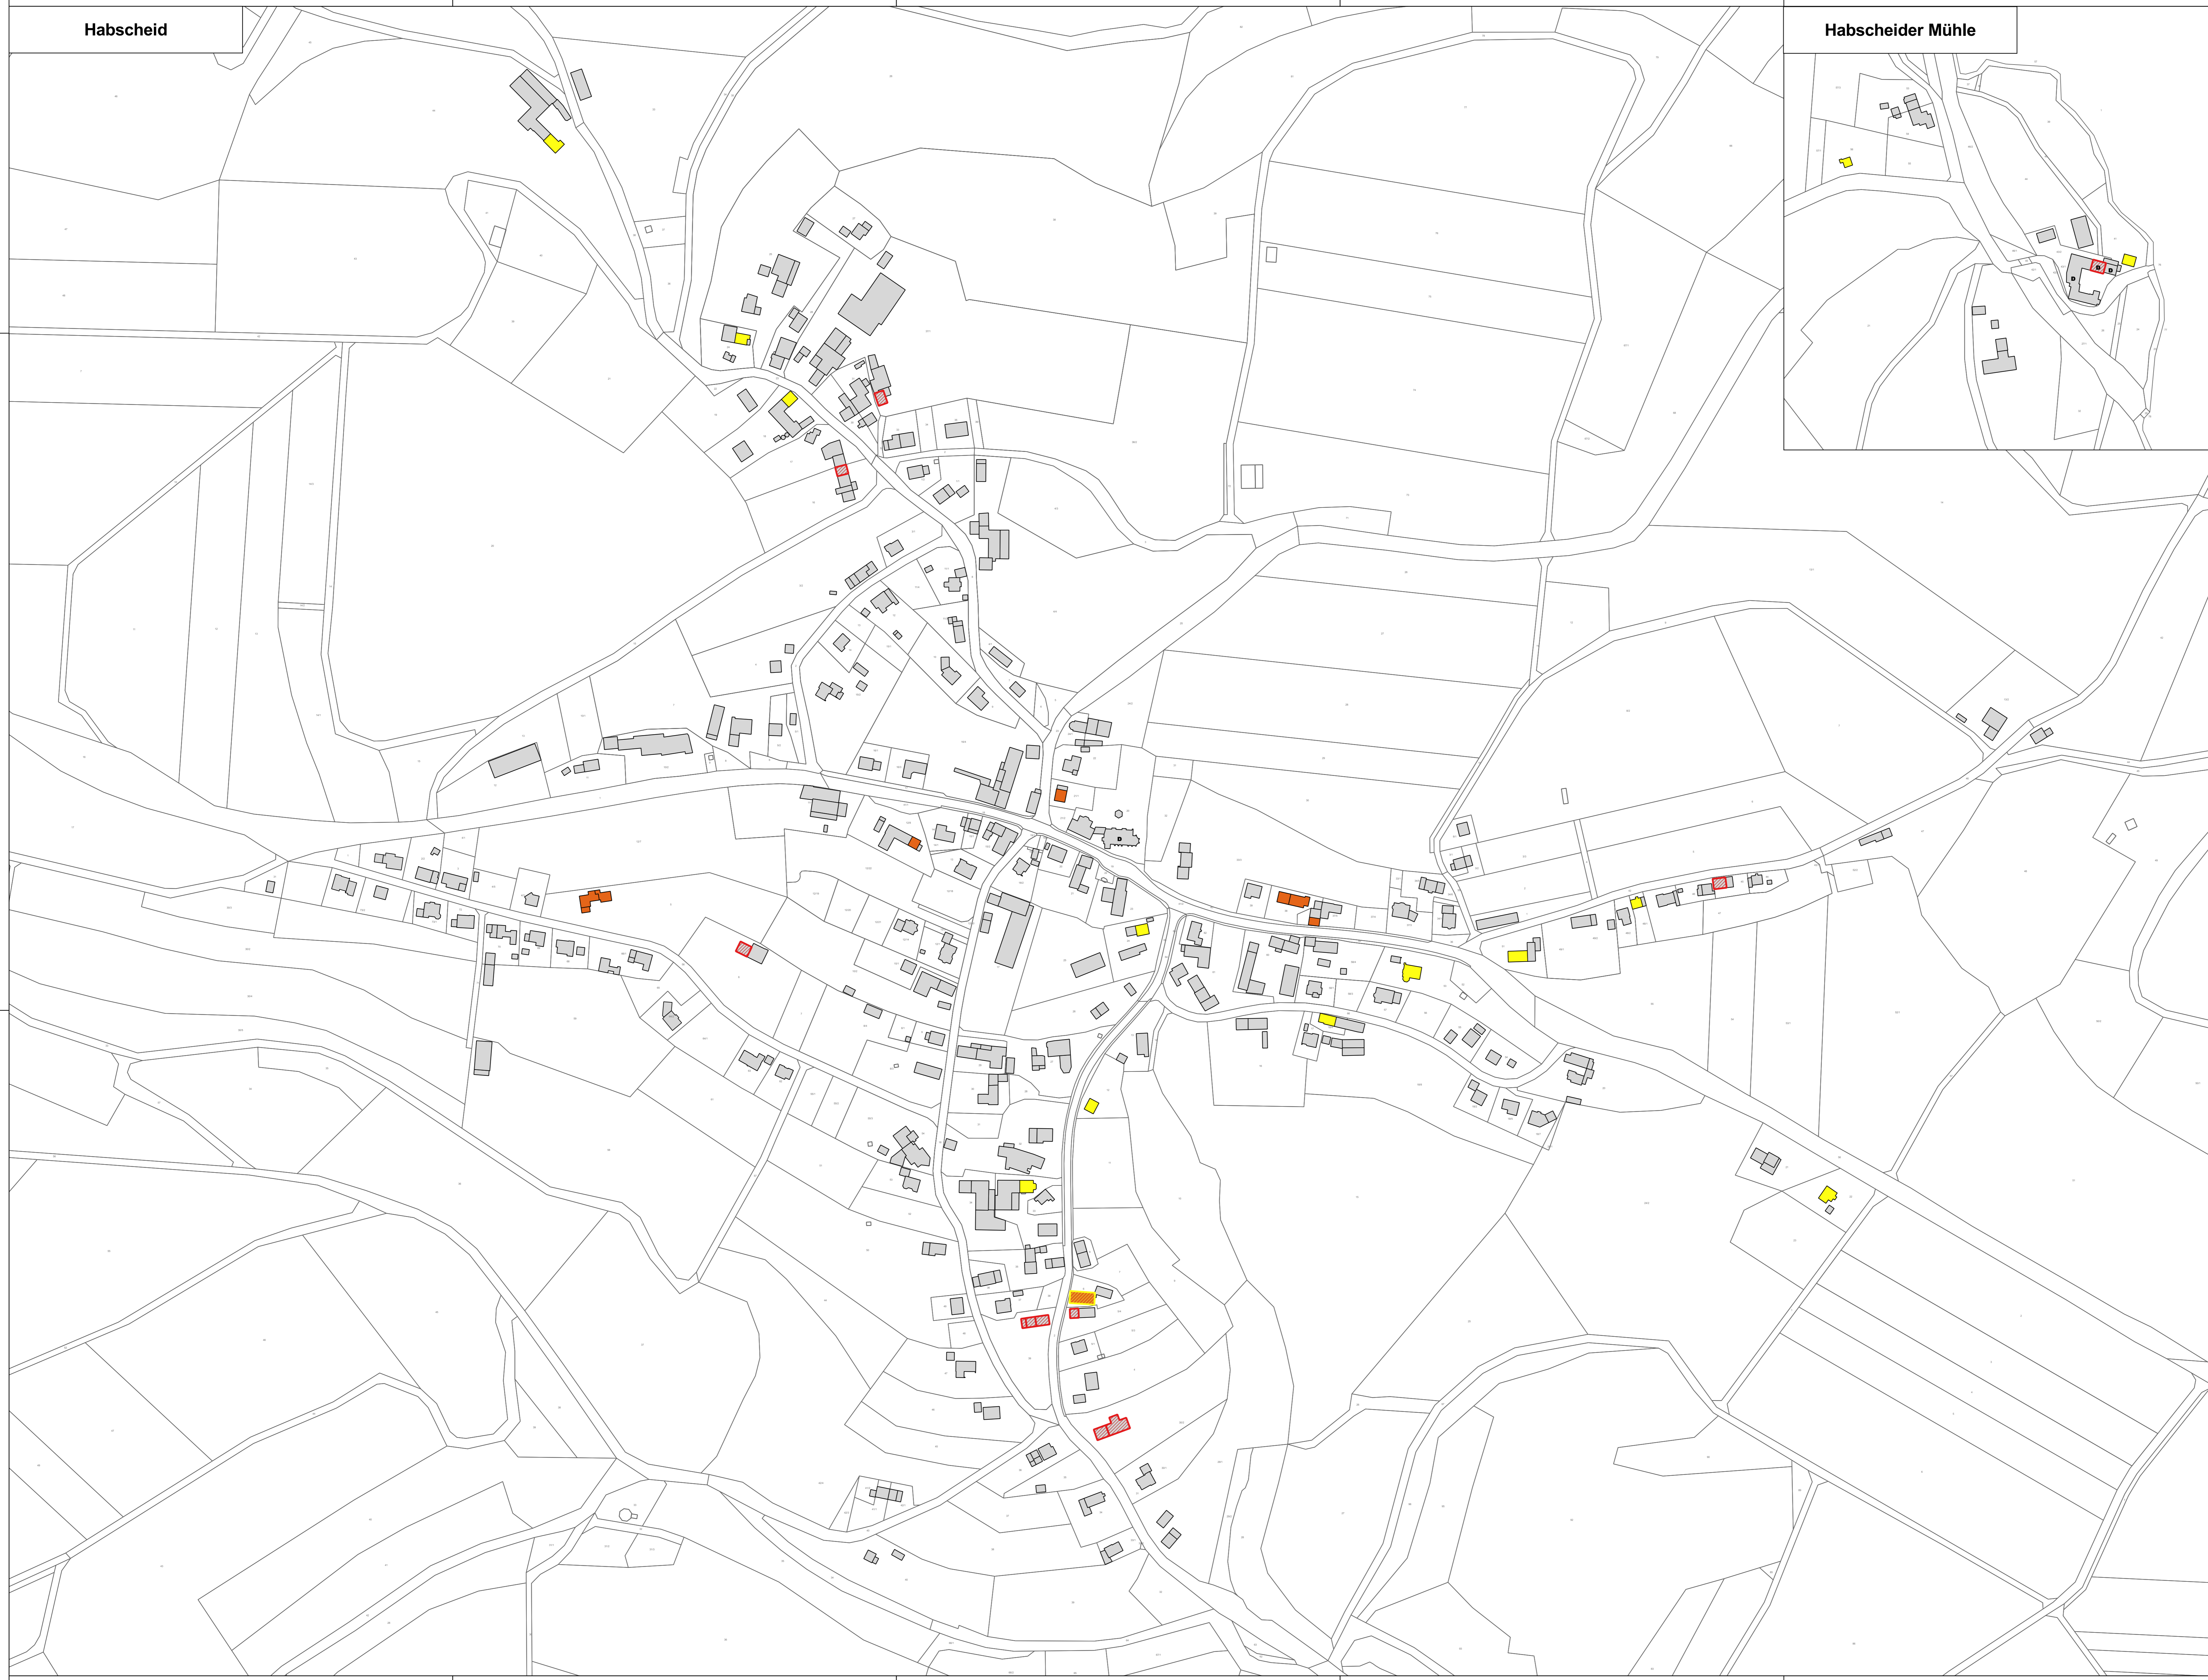

Habscheid

Habscheider Mühle

Zukunfts-Check Dorf Ortsgemeinde Habscheid

Ortsteile Habscheid & Habscheider Mühle

Legende

Leerstandsrisiko

- kein Leerstand zu erwarten
- mittelfristig zu erwartender Leerstand
- kurzfristig zu erwartender Leerstand

Sonstige Angaben

- Denkmal
- Leerstand
- Teilleerstand

Themenkarte Leerstandsrisiko

Maßstab: 1:2000

Datum: 12.08.2016