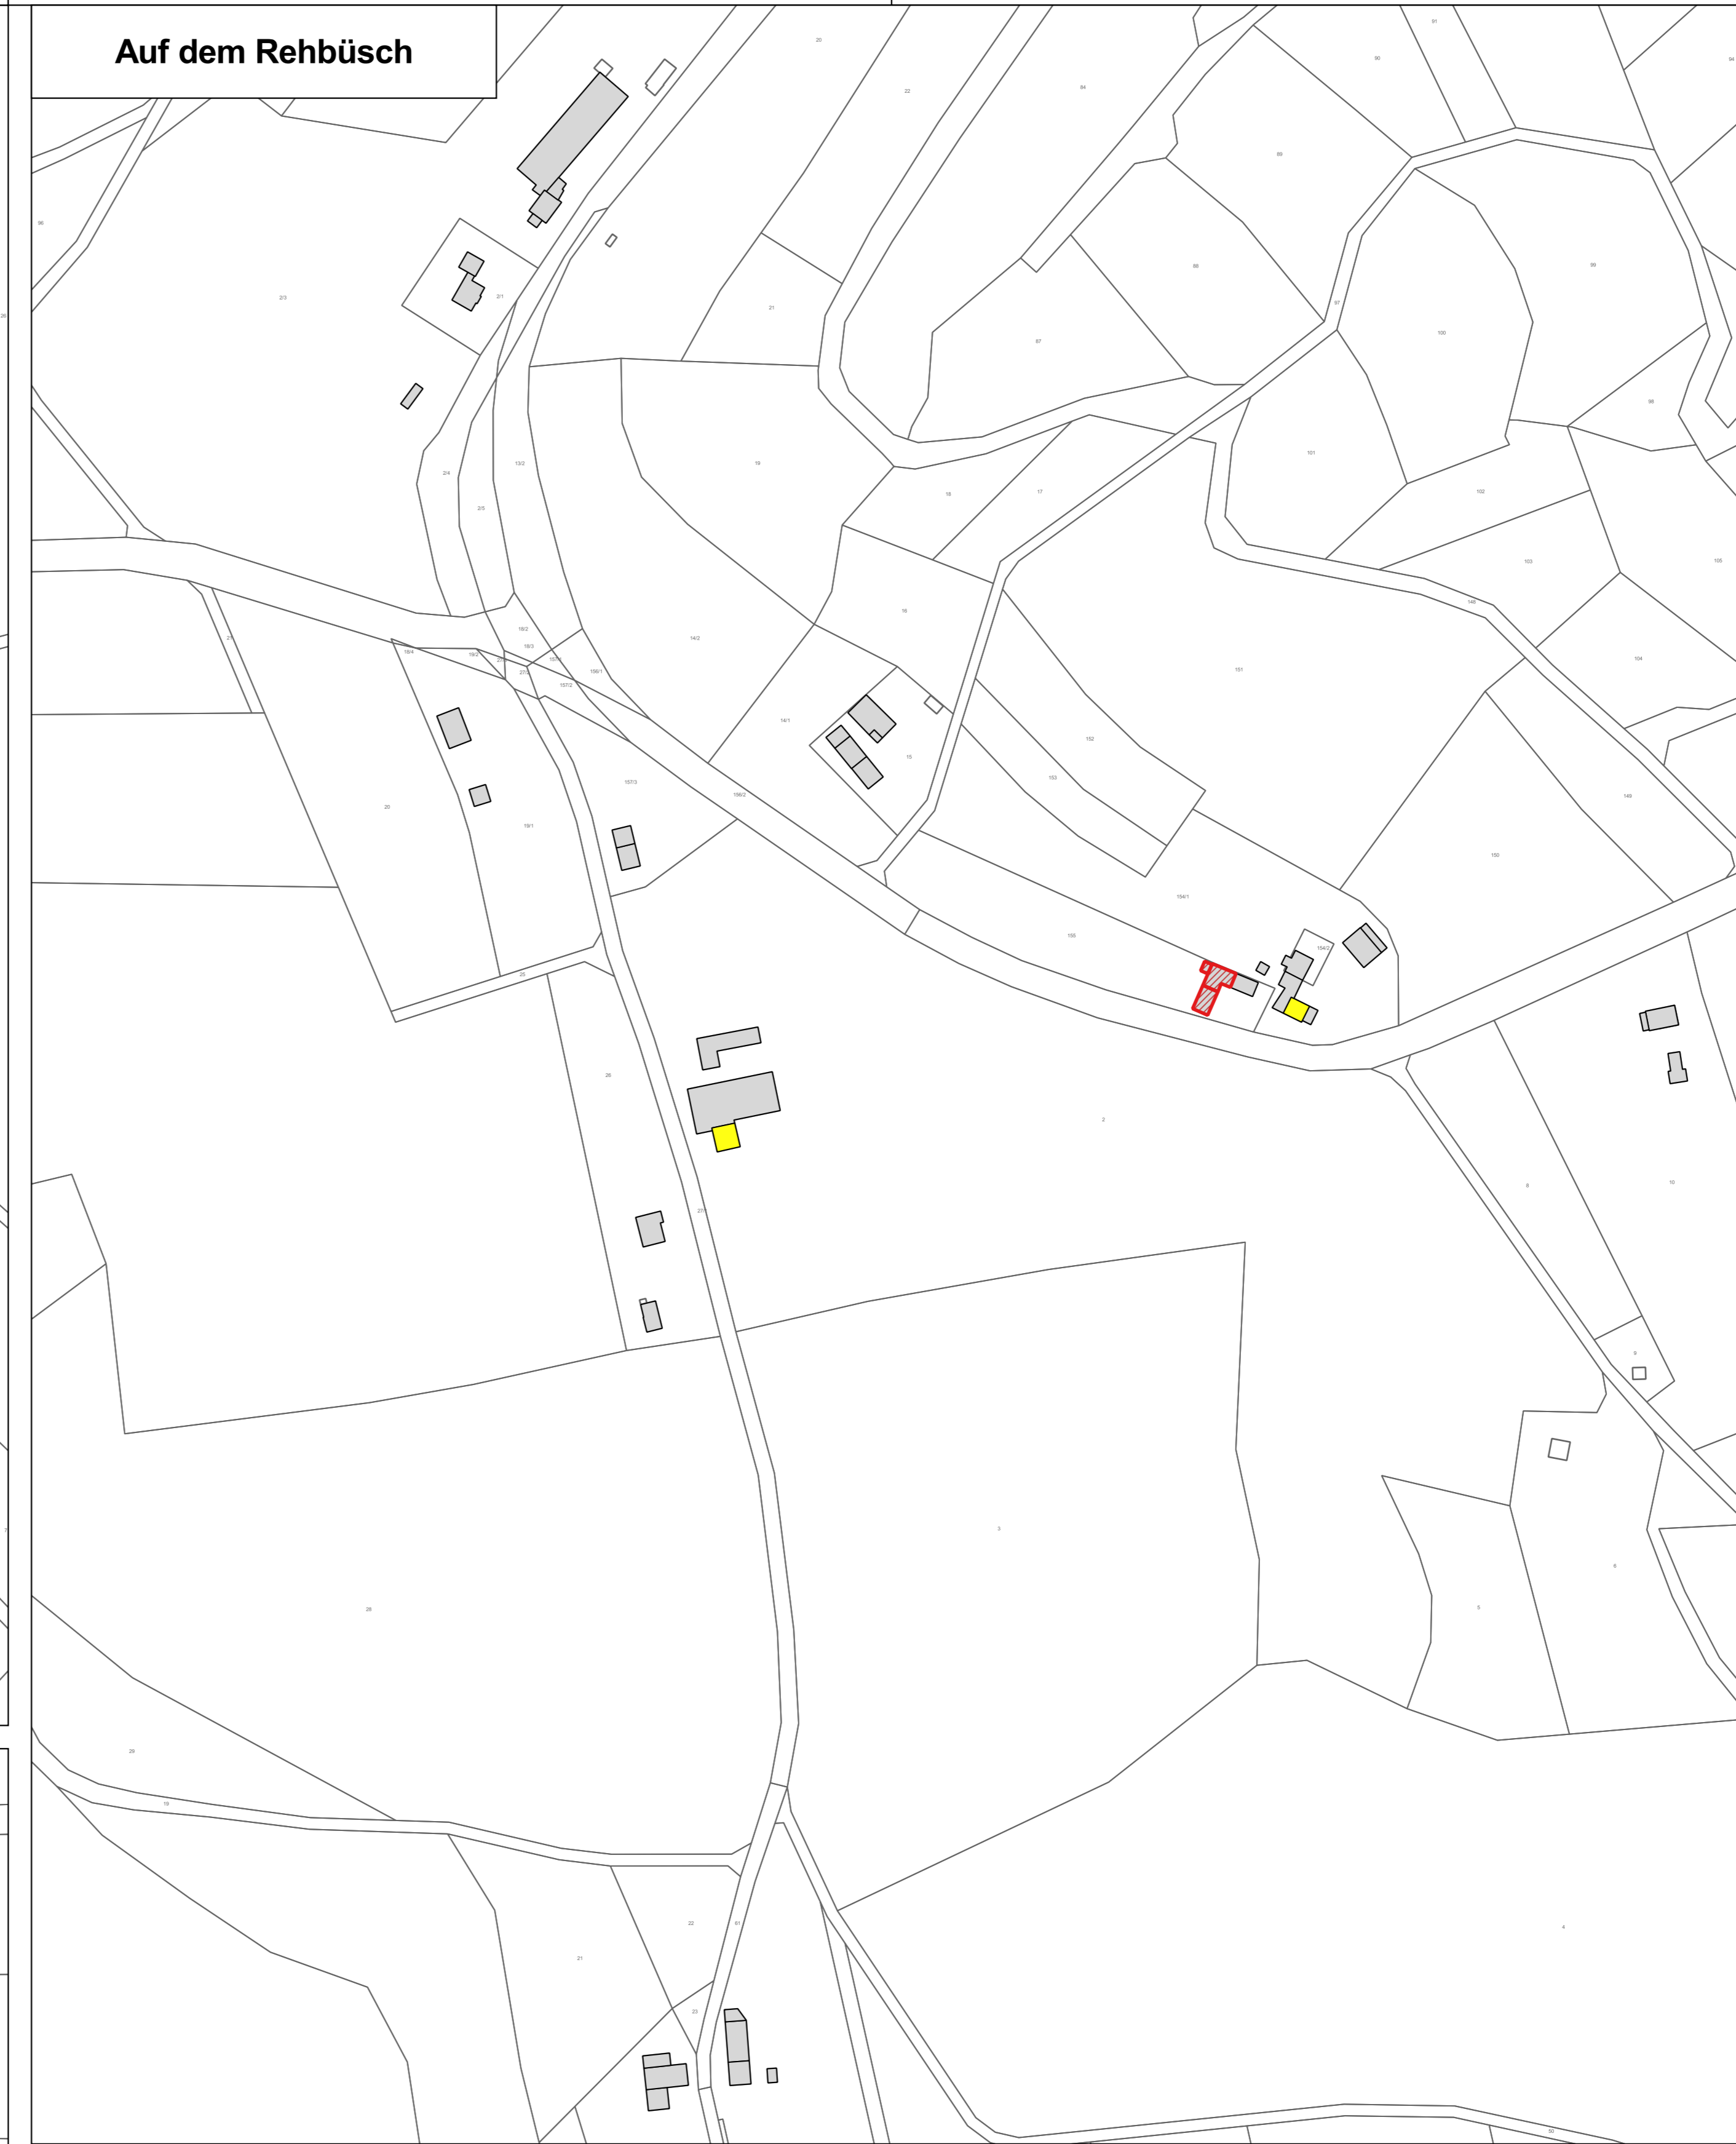

Auf dem Rehbüsch