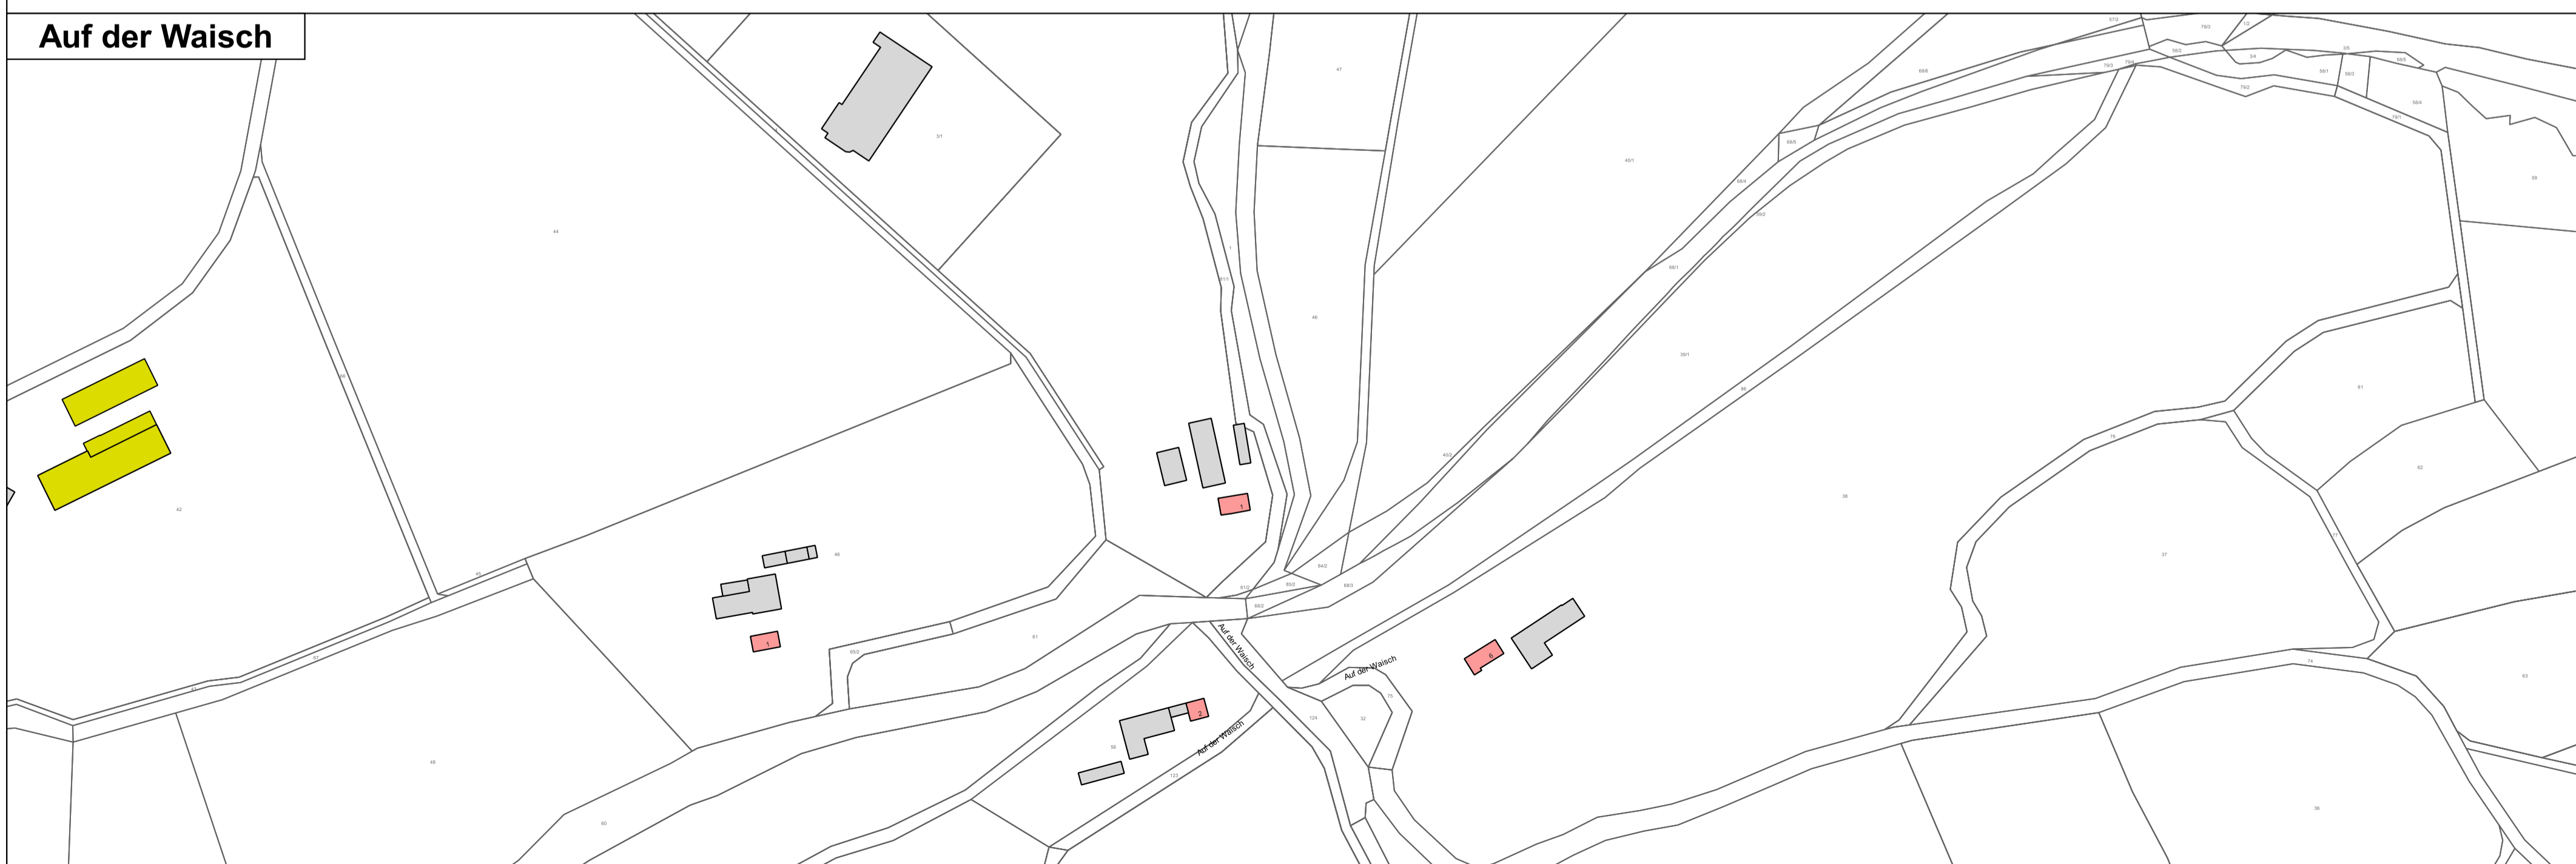

Auf der Waisch

**Zukunfts-Check Dorf
Ortsgemeinde Kleinlangenfeld**

Legende

Gebäudenutzung

- Wohnen
- Öffentliches Gebäude
- Landwirtschaft
- Gewerbe (ohne Gastronomie / Fremdenverkehr)
- Gastronomie / Fremdenverkehr
- Nebengebäude

Sonstige Angaben

- Denkmal
- Ortsbild prägende Gebäude
- Leerstand
- Teilleerstand

©GeoBasis-DE / LVermGeoRP 2016, dl-de/by-2.0, <http://www.lvermgeo.rlp.de> [Daten bearbeitet]

Themenkarte Gebäudenutzung

Maßstab: 1:2500

Datum: 13.10.2021

Bearbeitung:
Katharina Scheer (M.A.)
Lucas Zuche

EIFELKREIS
BITBURG-PRÜM

Rheinland-Pfalz
MINISTERIUM DES INNERN
UND FÜR SPORT