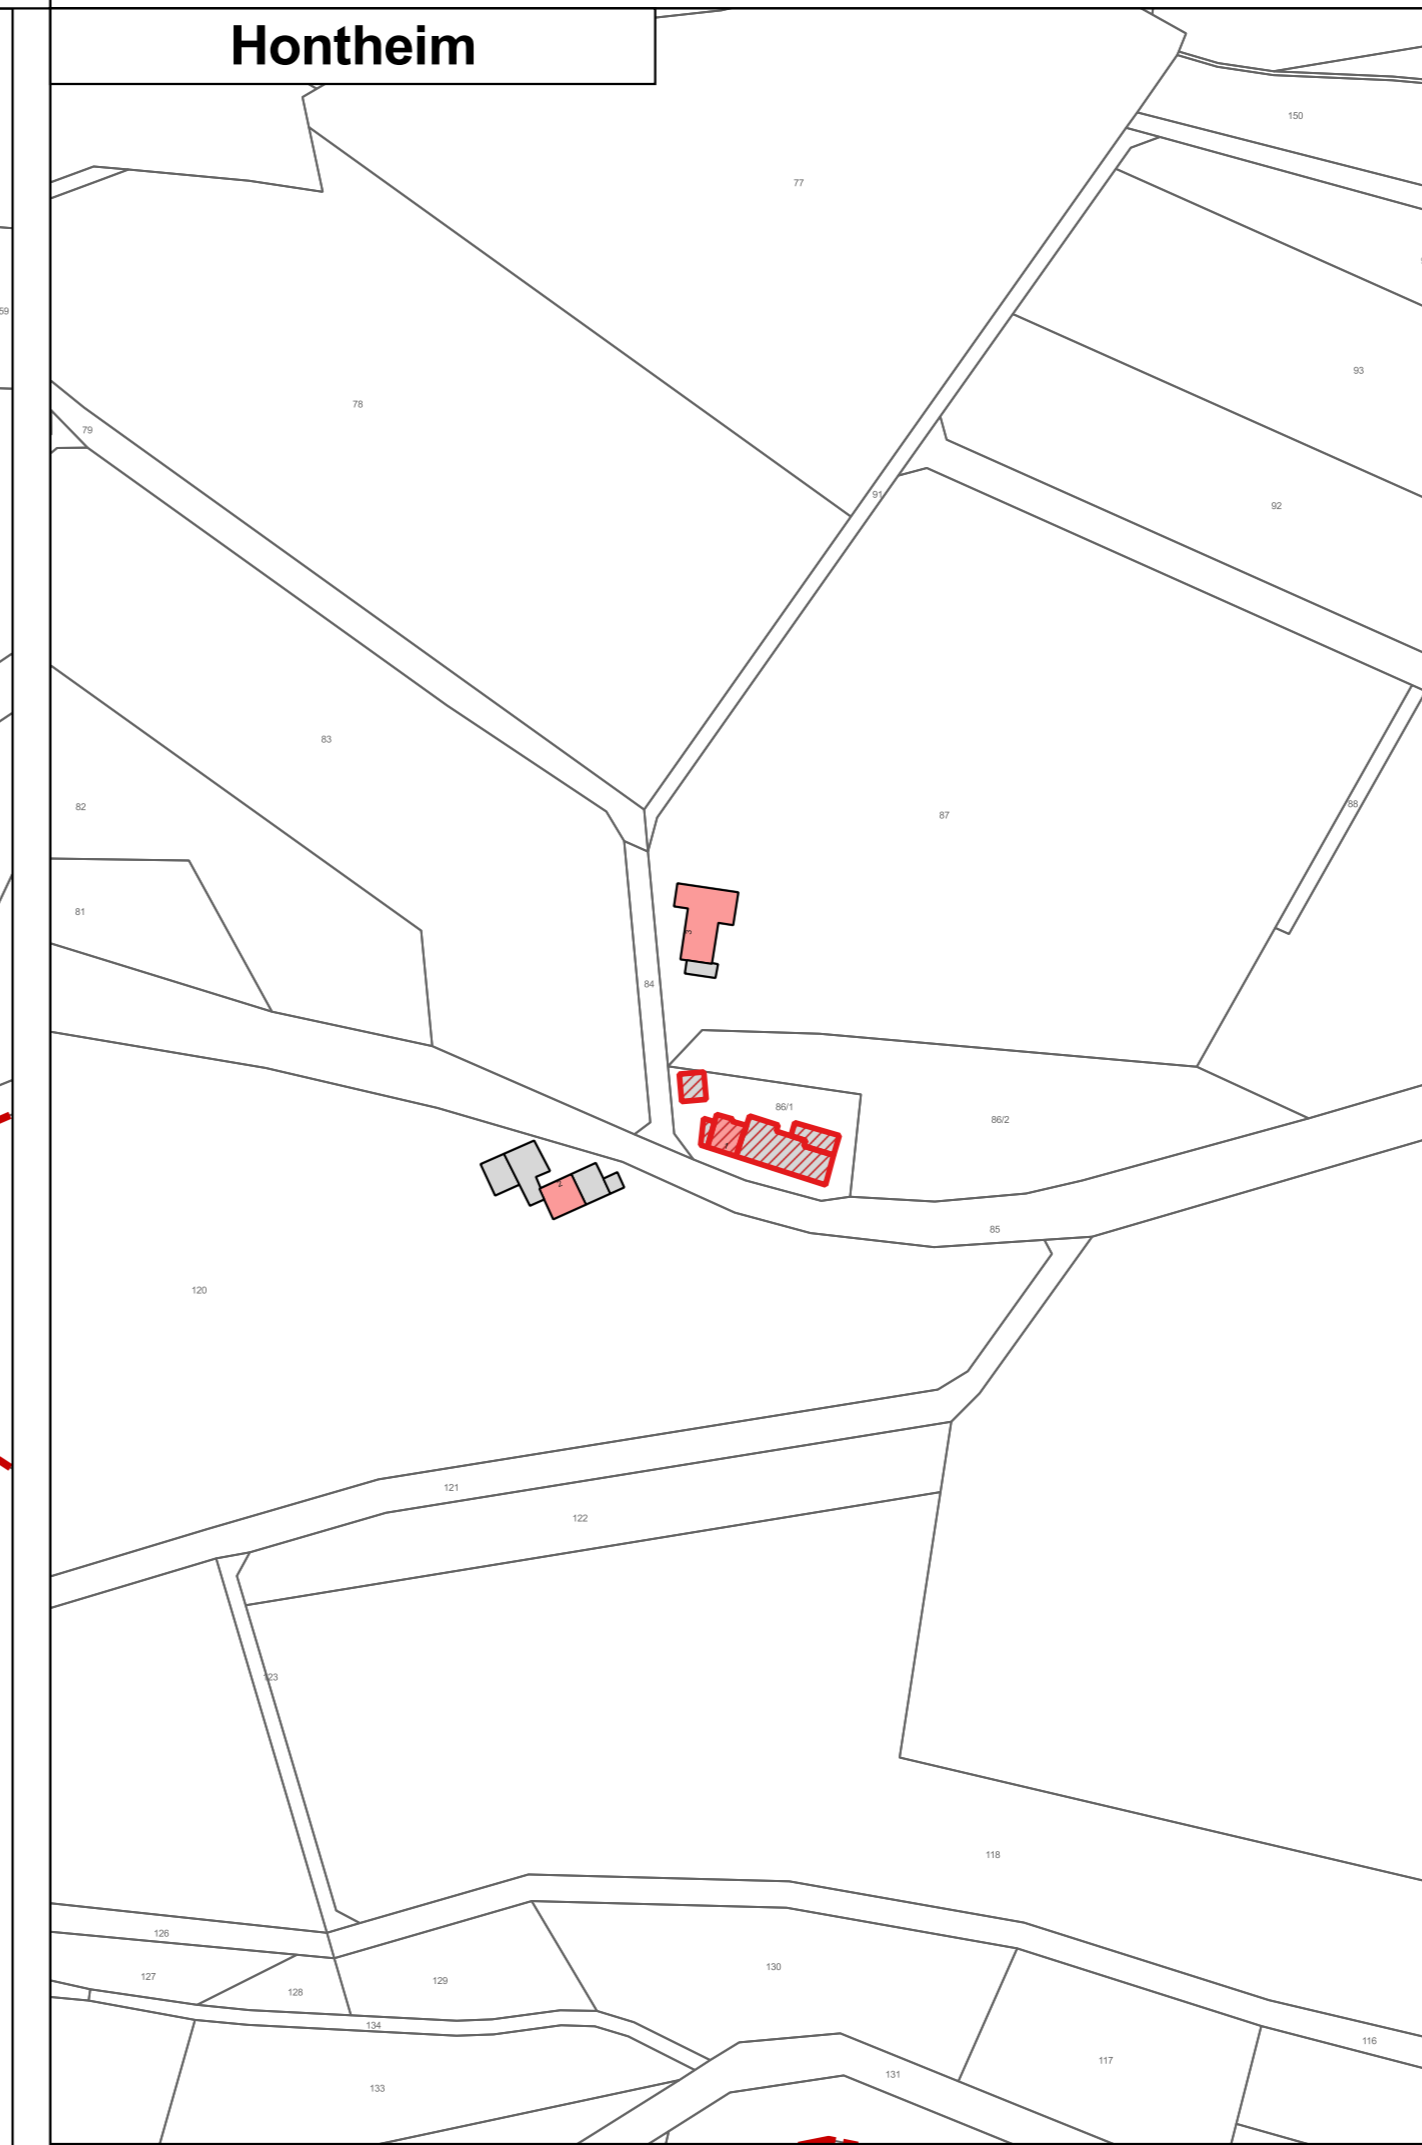

Hontheim

Birkenhof