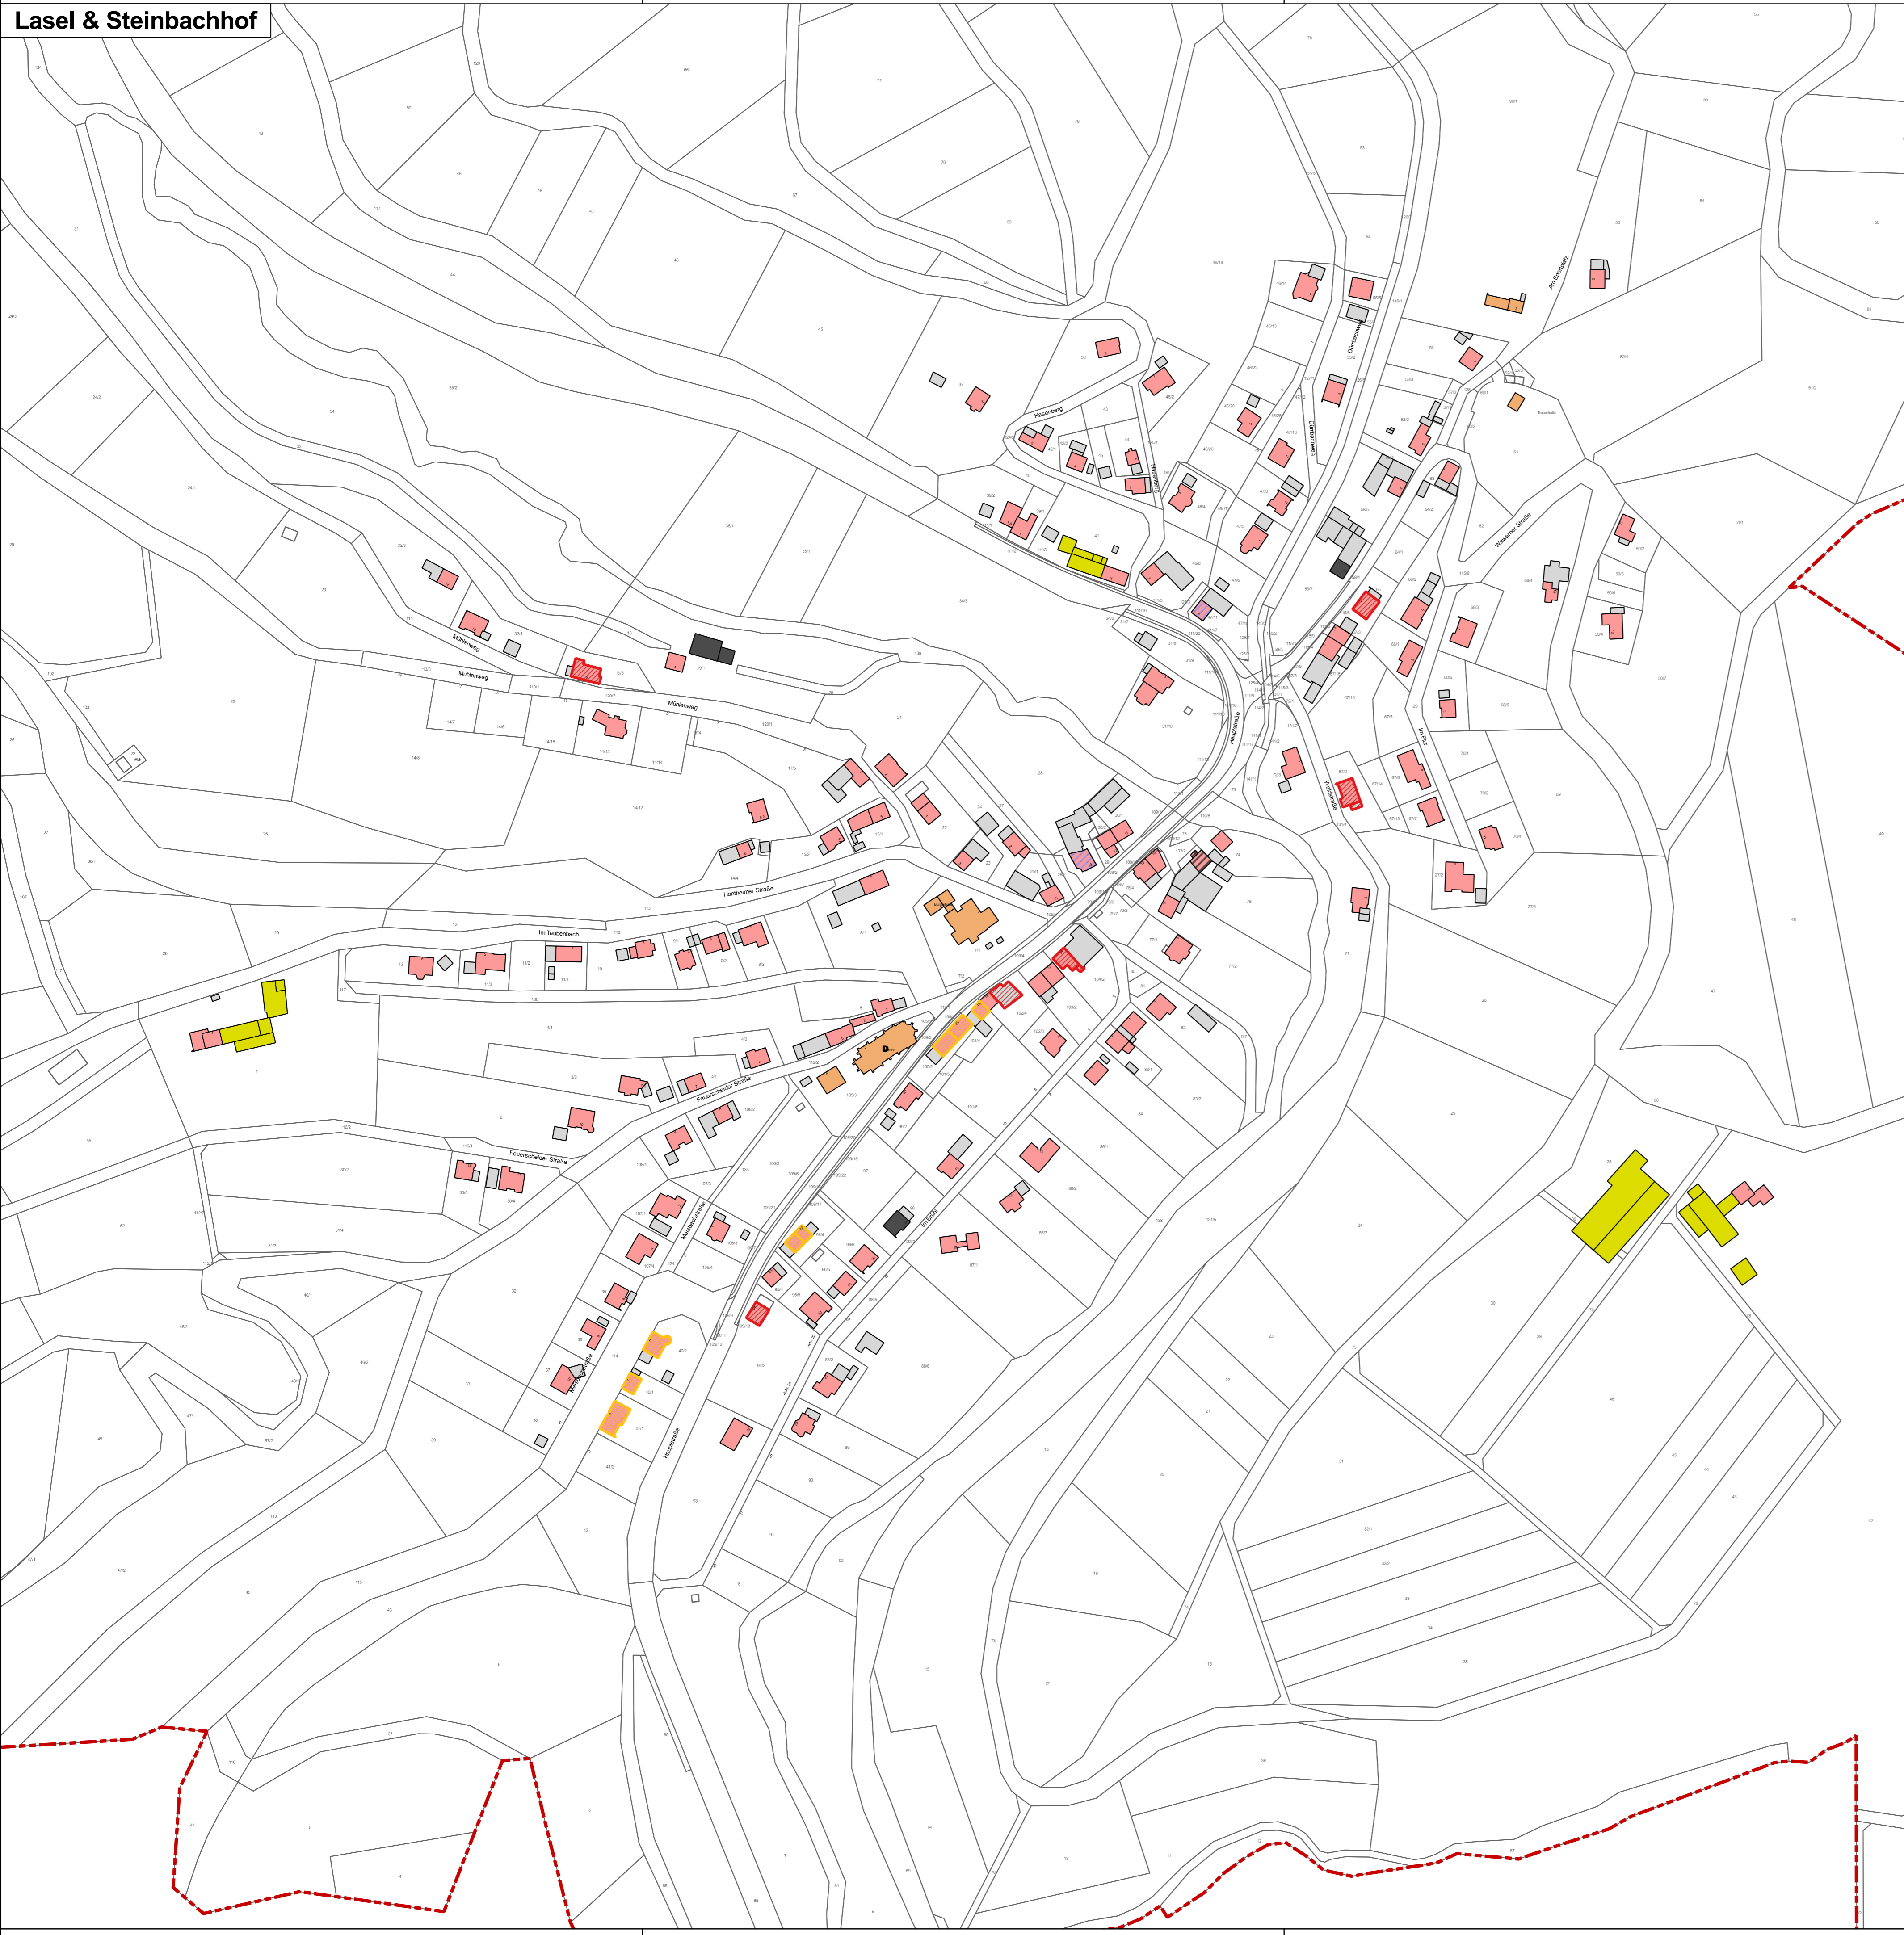

Lasel & Steinbachhof