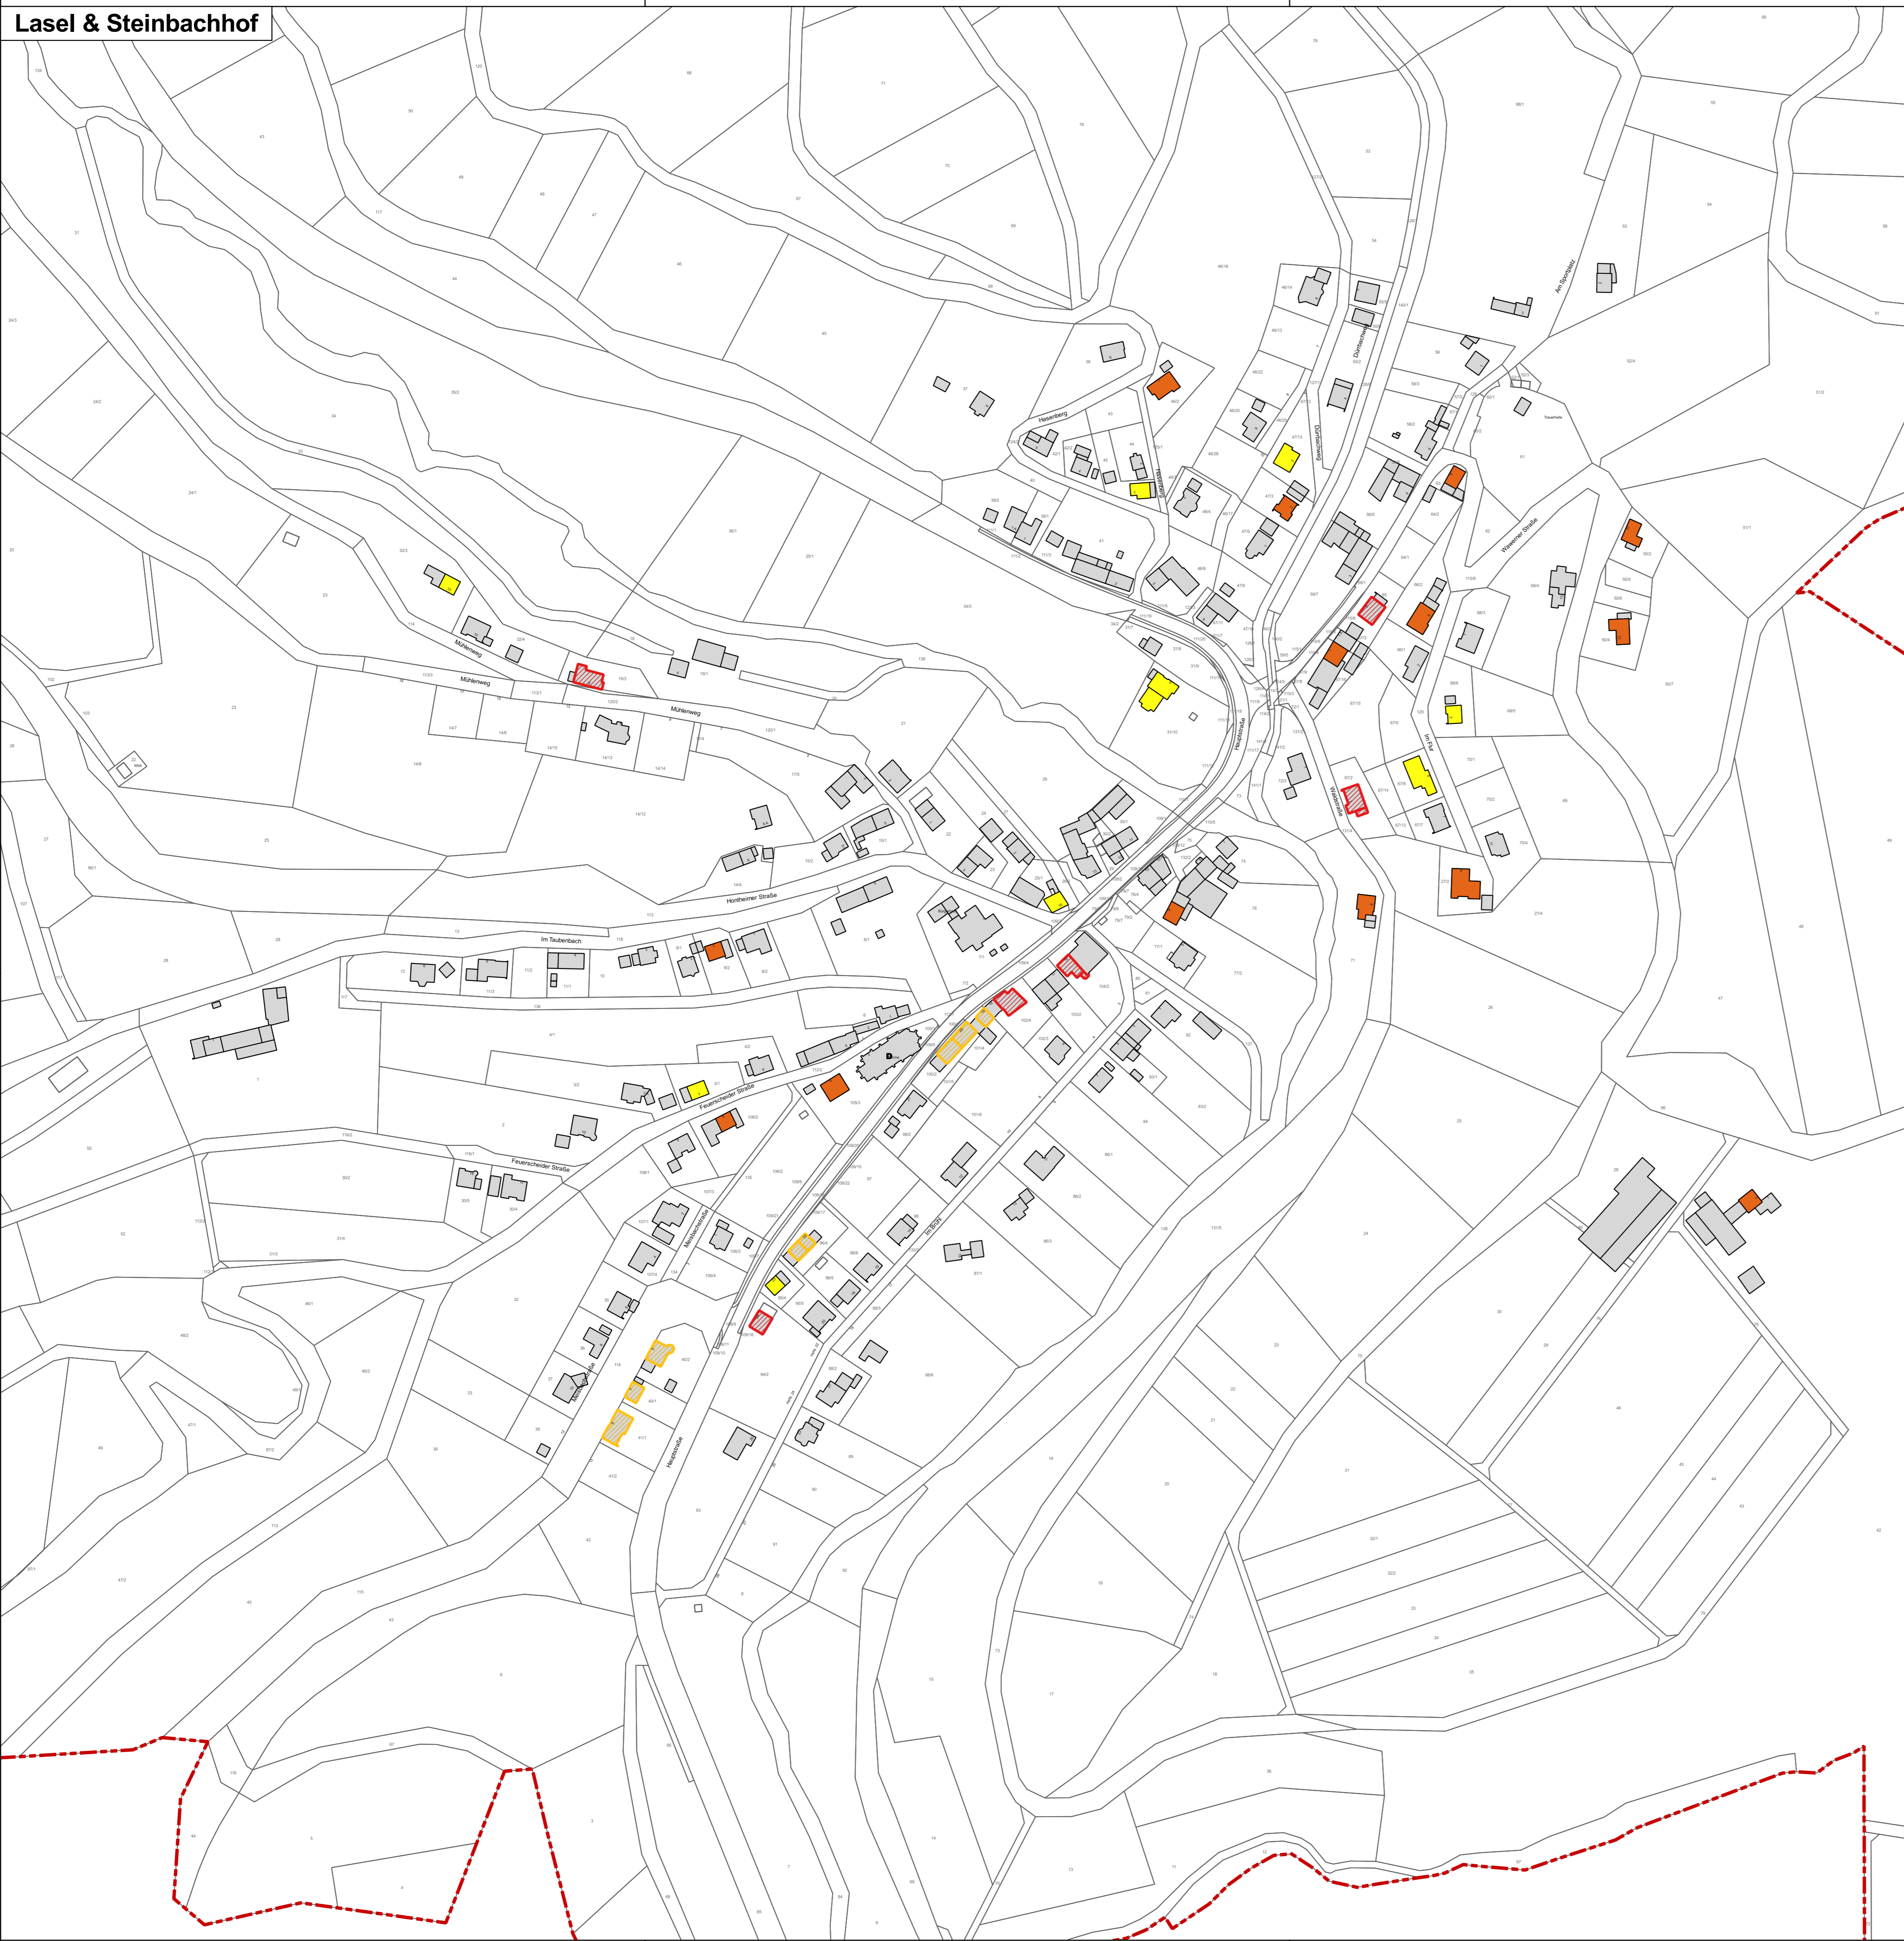

Lasel & Steinbachhof

Hontheim

Zukunfts-Check Dorf Ortsgemeinde Lasel

Legende

1. **Leerstandsrisiko**
2. kein Leerstand zu erwarten
   - mittelfristig zu erwartender Leerstand
   - kurzfristig zu erwartender Leerstand
3. **Sonstige Angaben**
4. Denkmal
   - Leerstand
   - Teilleerstand

Themenkarte Leerstandsrisiko

EIFELKREIS
BITBURG-PRÜM