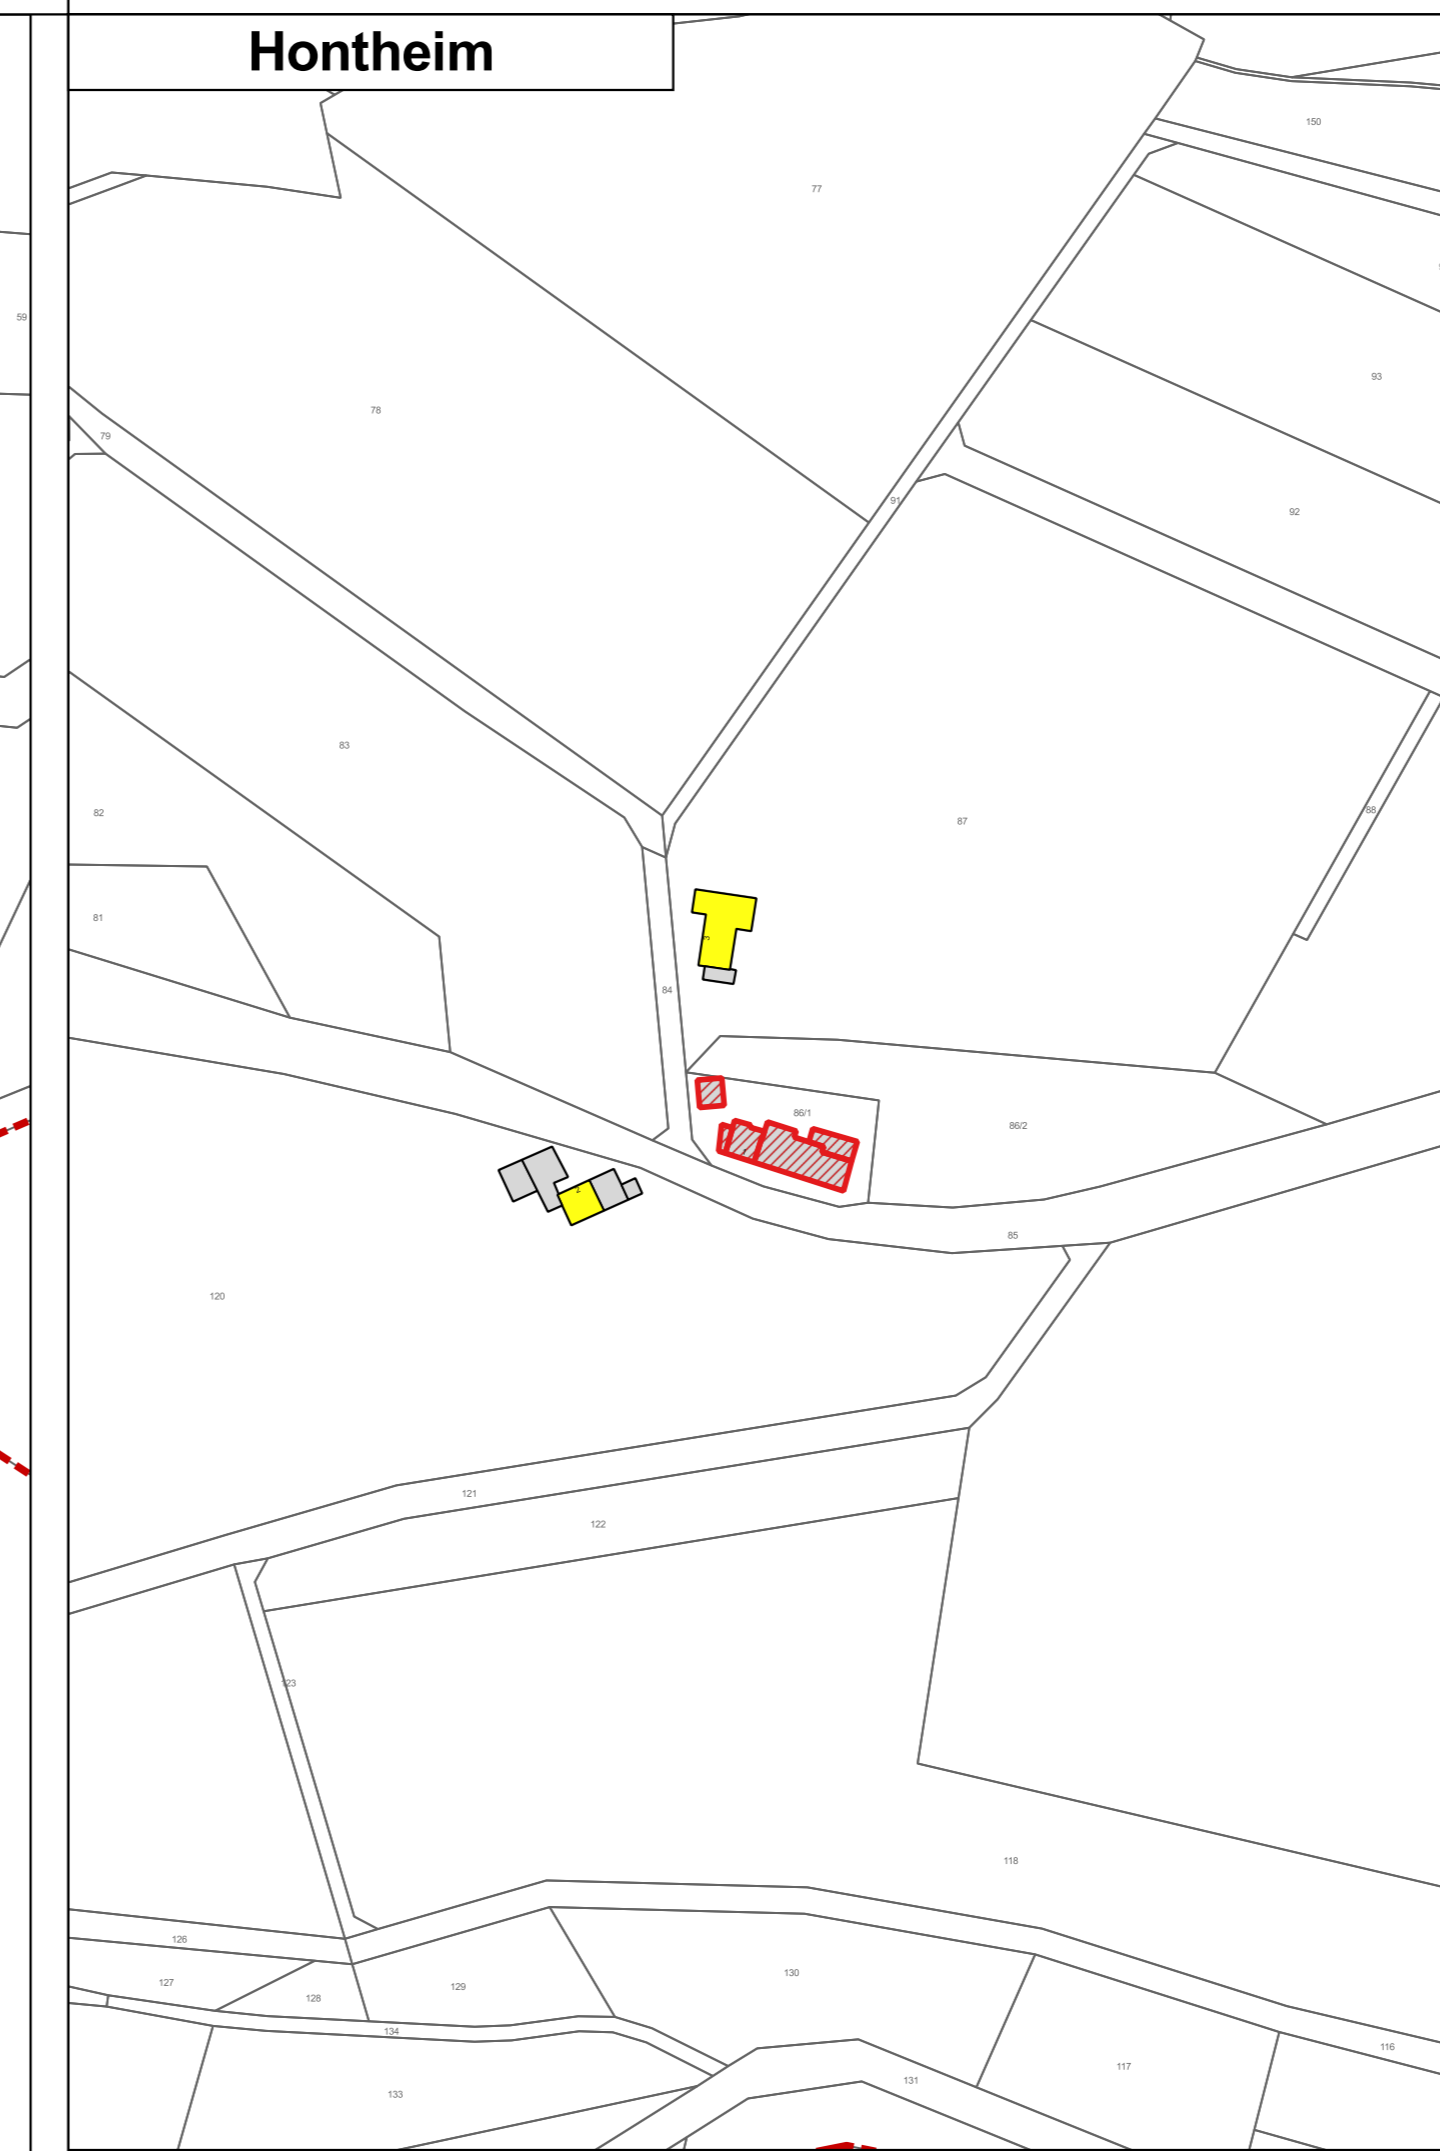

Lasel & Steinbachhof

Hontheim

Zukunfts-Check Dorf Ortsgemeinde Lasel

Legende

1. **Leerstandsrisiko**
2. kein Leerstand zu erwarten
   - mittelfristig zu erwartender Leerstand
   - kurzfristig zu erwartender Leerstand
3. **Sonstige Angaben**
4. Denkmal
   - Leerstand
   - Teilleerstand

Themenkarte Leerstandsrisiko

EIFELKREIS
BITBURG-PRÜM