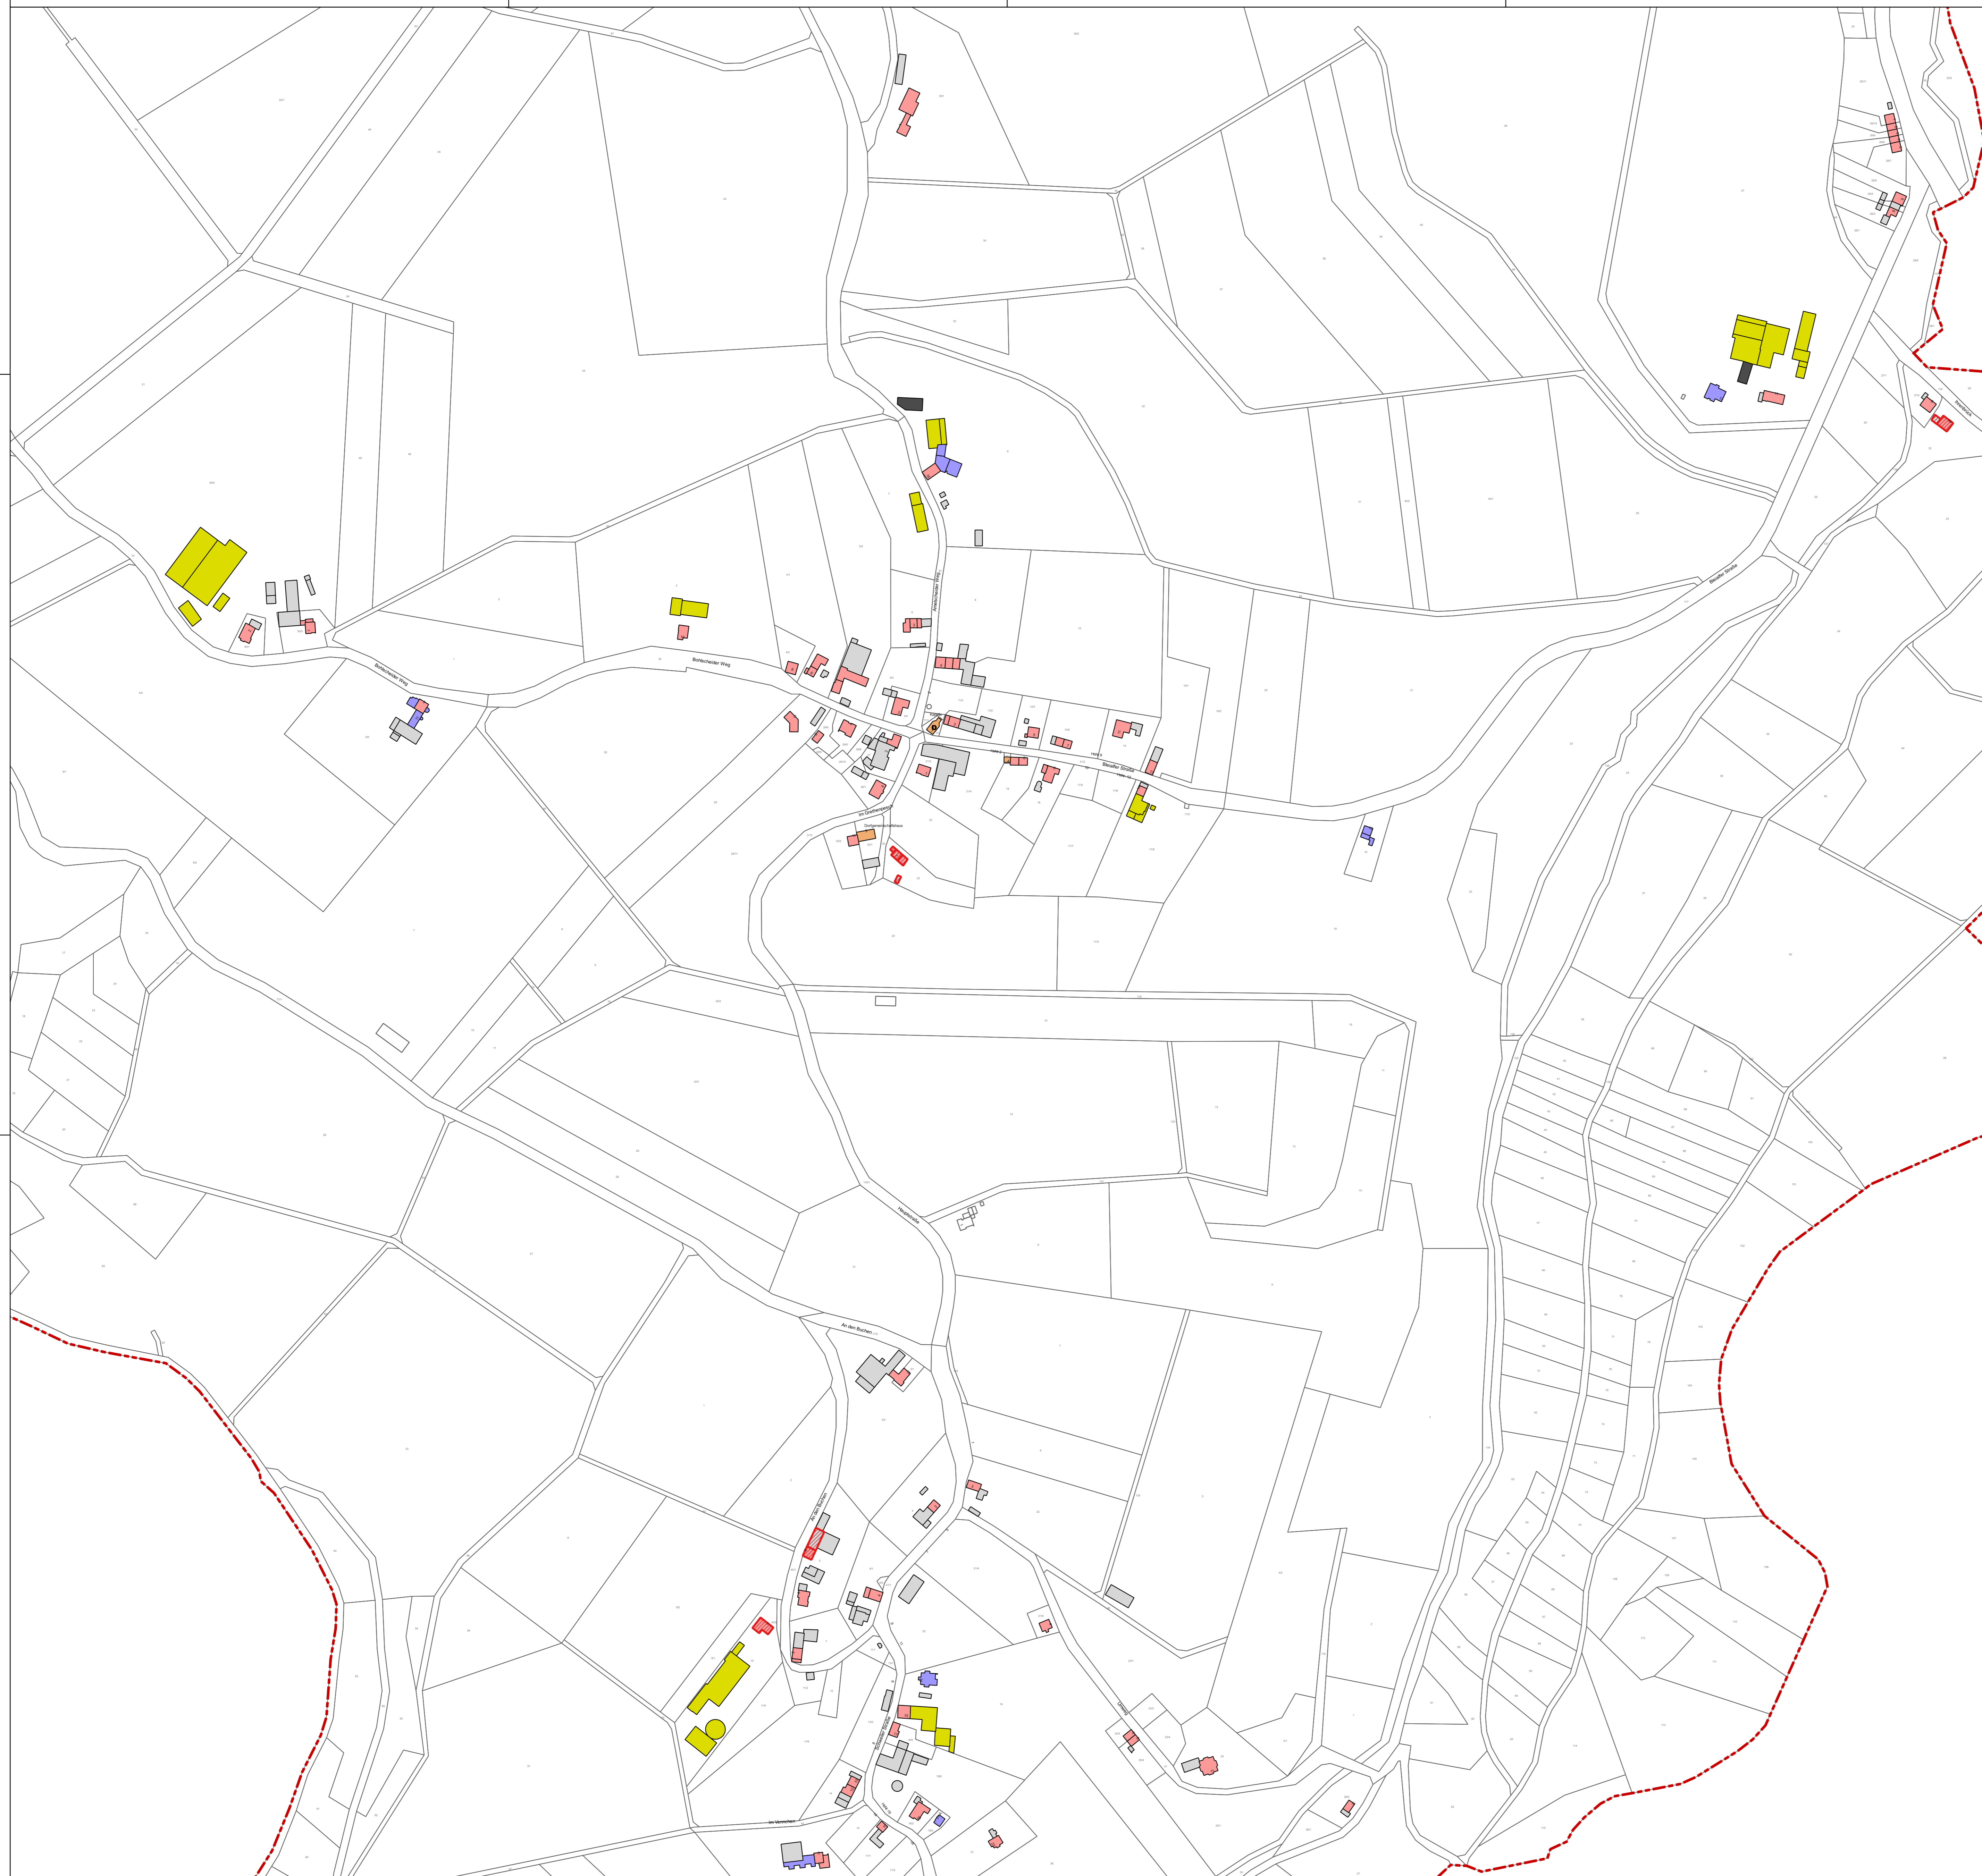

Zukunfts-Check Dorf Ortsgemeinde Mützenich

Legende

Gebäudenutzung

- Wohnen
- Öffentliches Gebäude
- Landwirtschaft
- Gewerbe (ohne Gastronomie Fremdenverkehr)
- Gastronomie / Fremdenverkehr
- Nebengebäude

Sonstige Angaben

- Denkmal
- Ortsbild prägendes Gebäude

Gebäudeleerstand

- Leerstand
- teilweise Leerstand

Themenkarte Gebäudenutzung

Maßstab: 1:2500

Datum: 28.05.2021

Bearbeitung:
Katharina Scherer (M.A.)