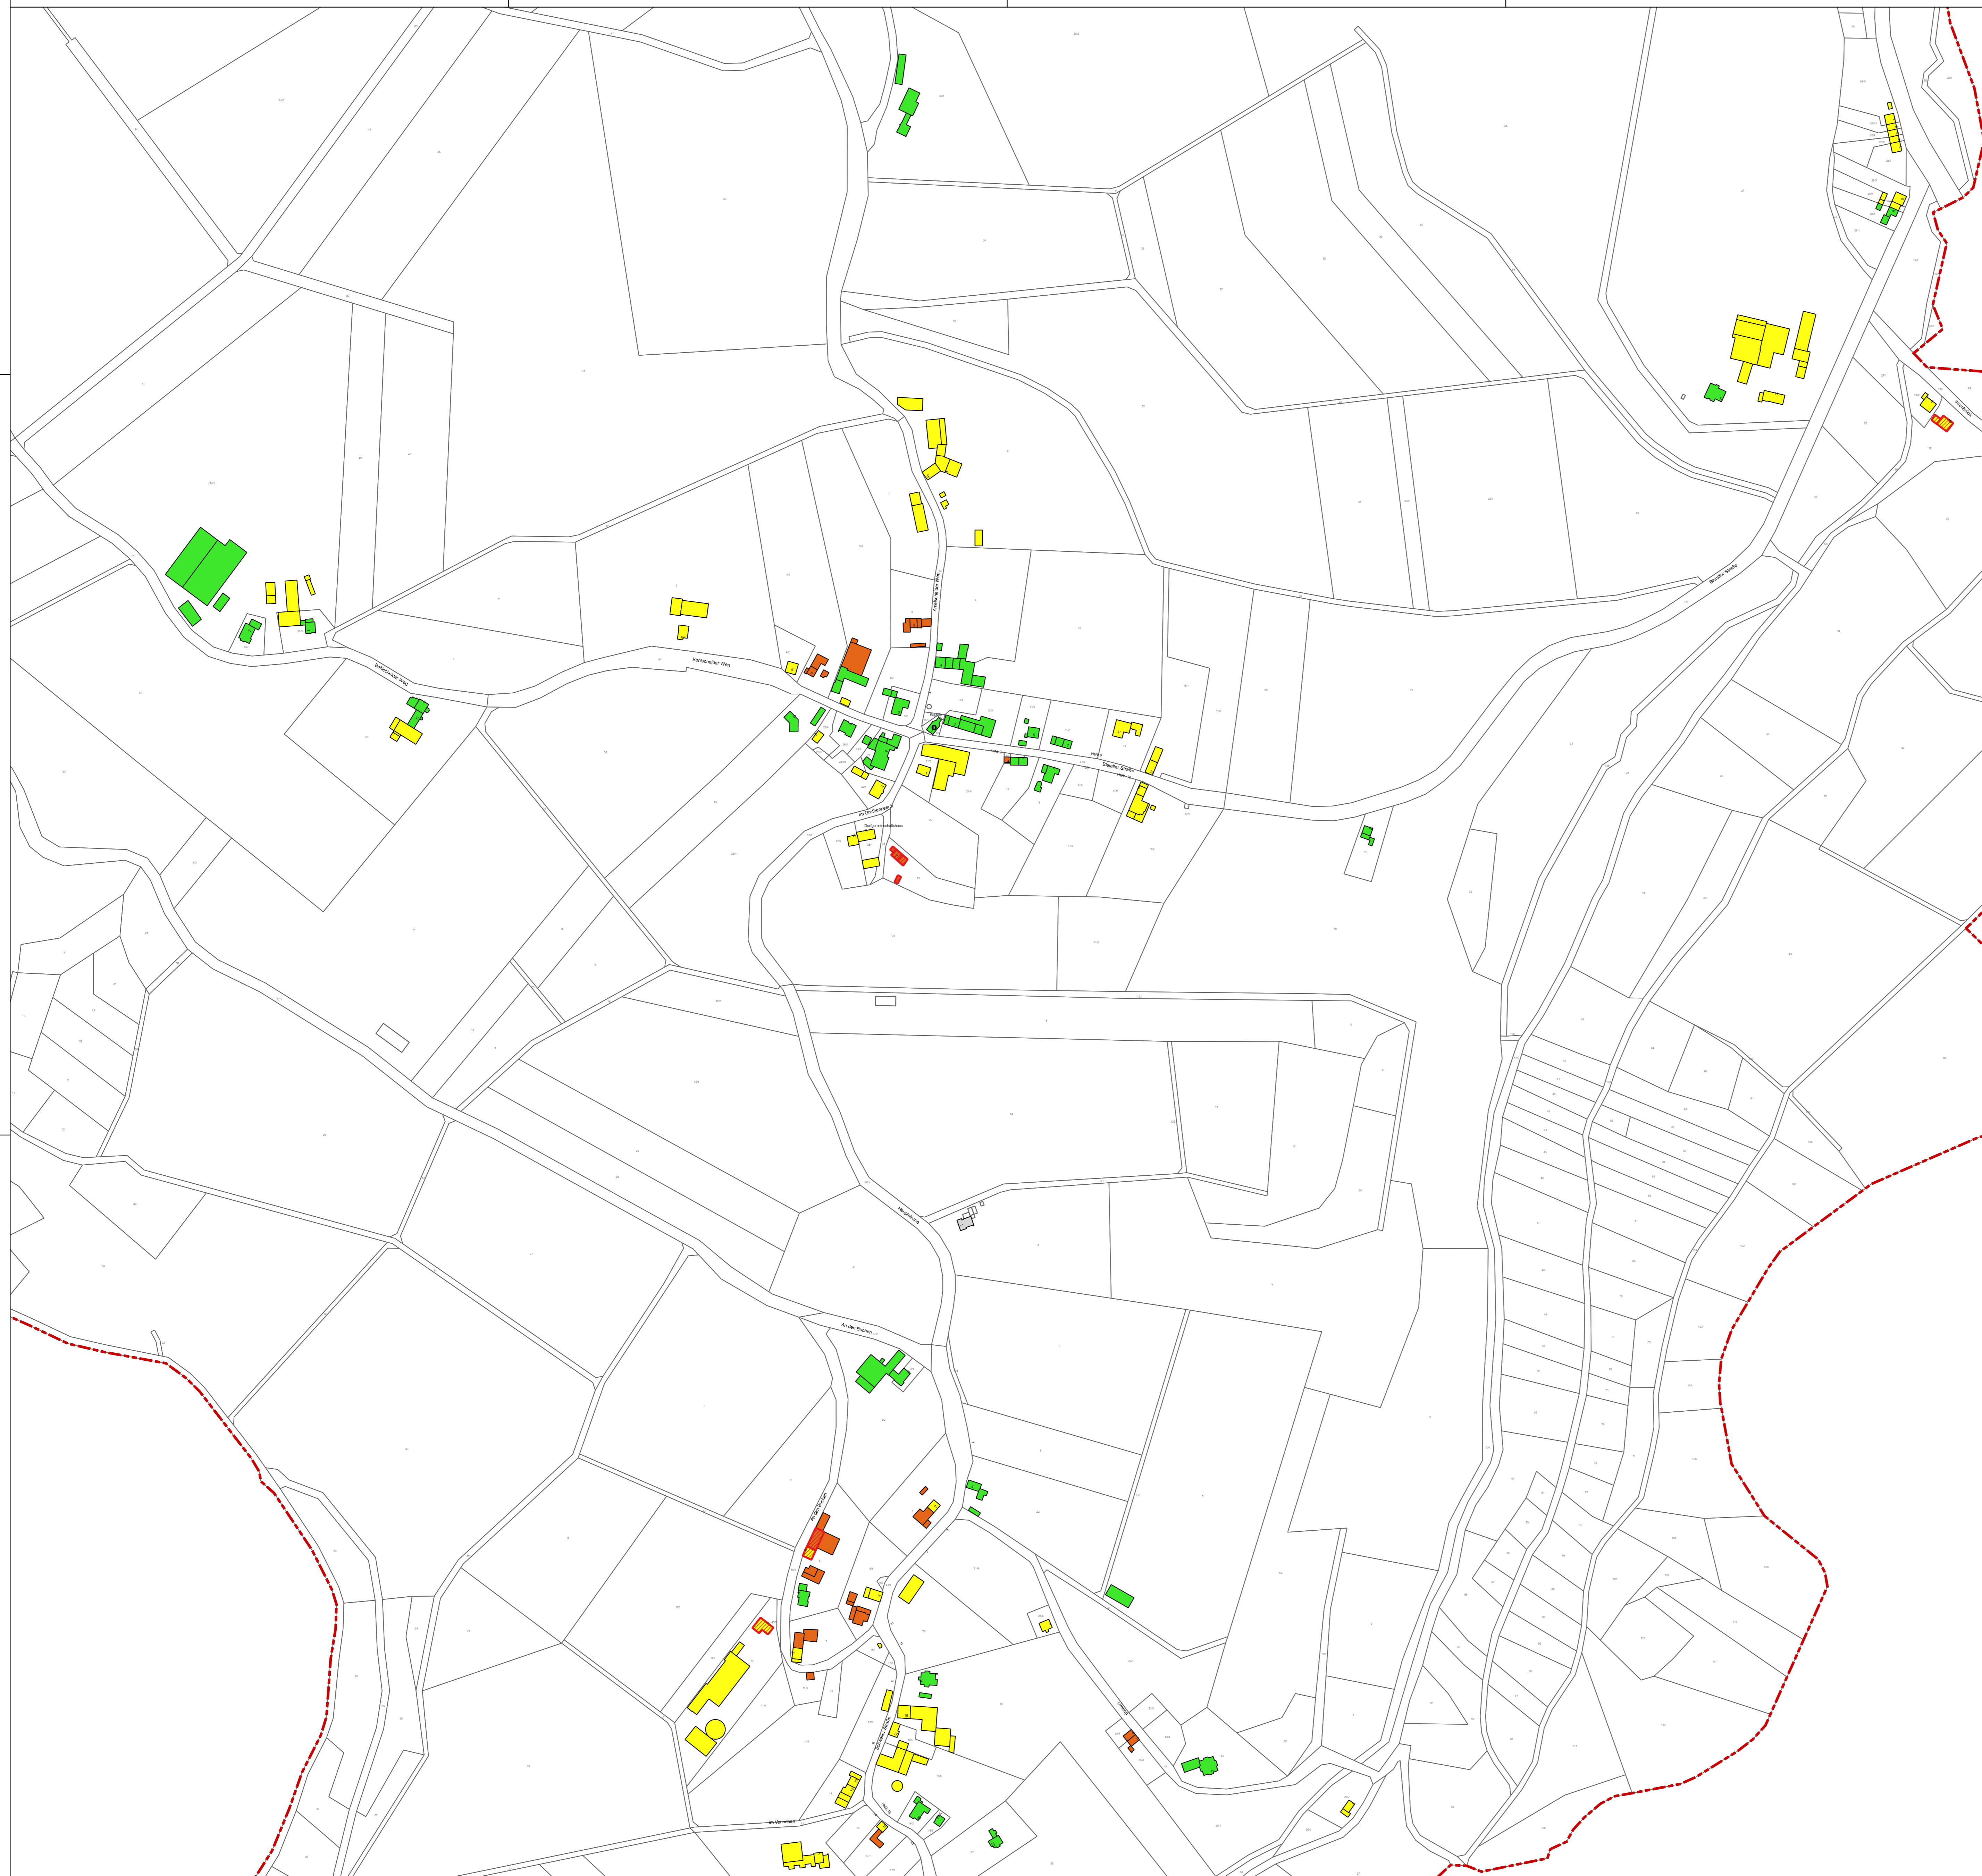

Zukunfts-Check Dorf Ortsgemeinde Mützenich

Legende

Gebäudezustand

- gut
- mittel
- schlecht
- keine Angabe

Sonstige Angaben

- Denkmal

Ortsbild prägende Gebäude

- Ortsbild prägendes Gebäude

Gebäudeleerstand

- Leerstand
- teilweise Leerstand

Themenkarte Gebäudezustand

Maßstab: 1:2500

Datum: 28.05.2021

Bearbeitung:
Katharina Scherer (M.A.)