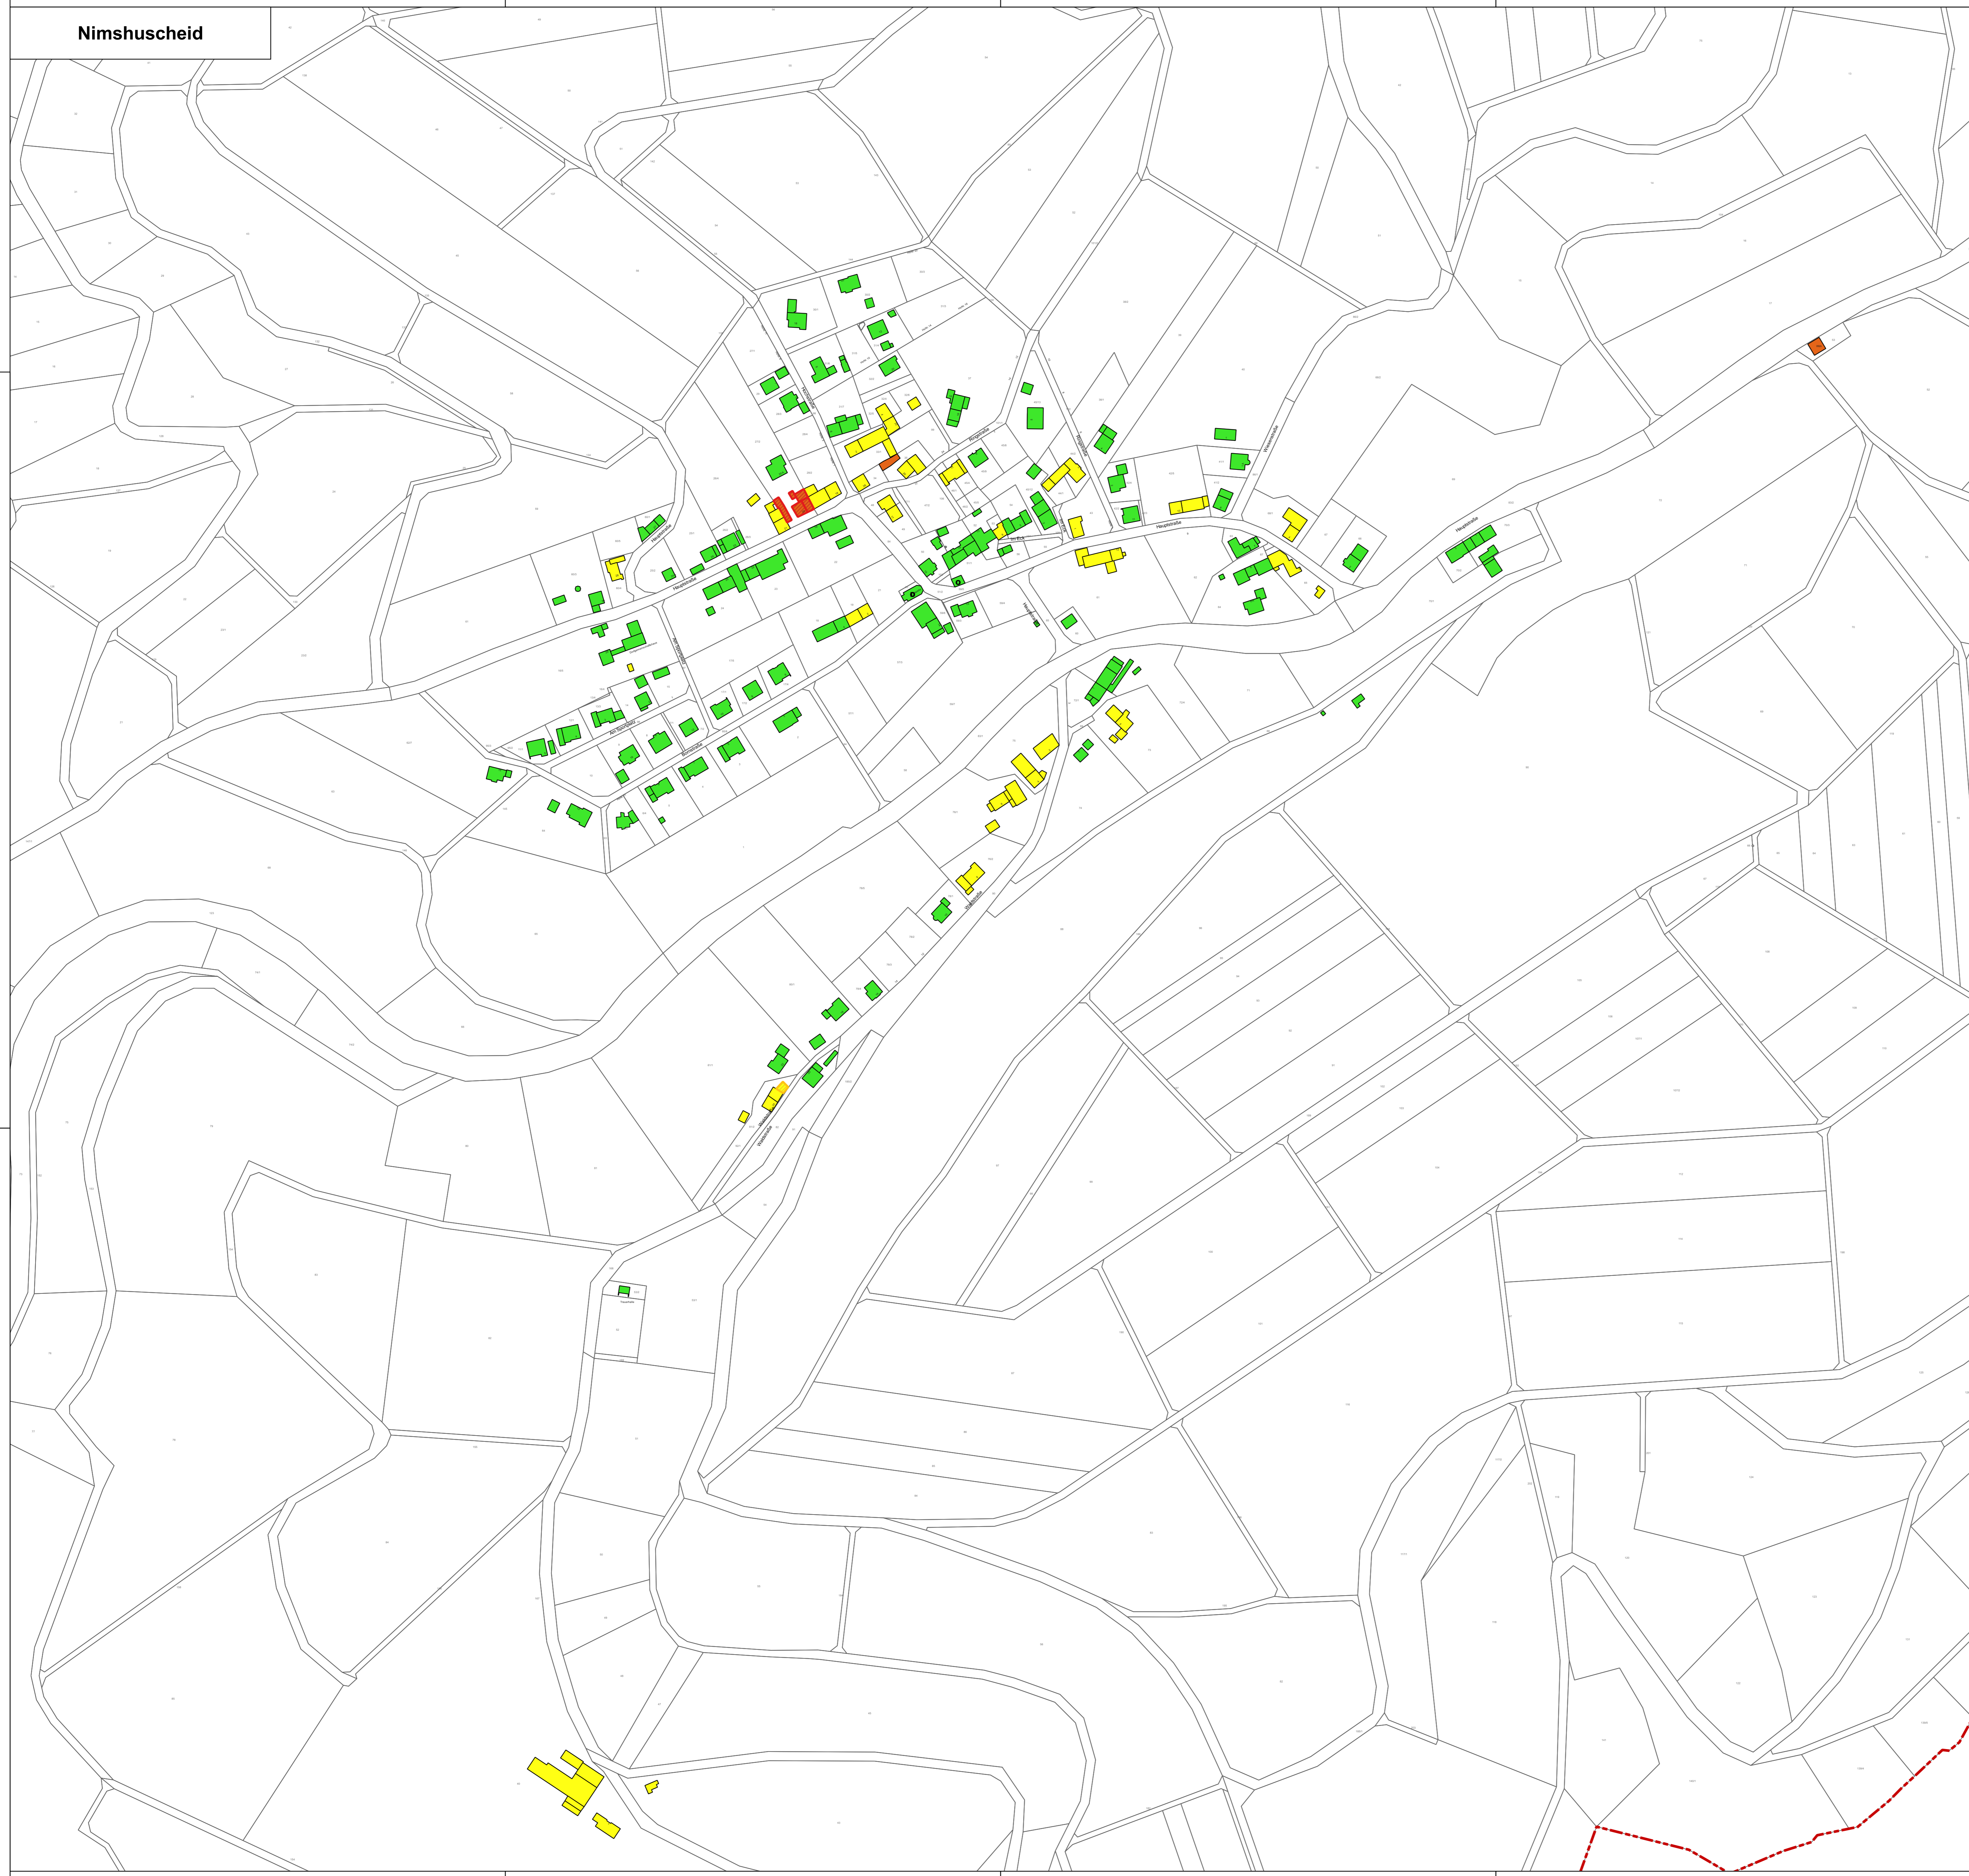

Nimshuscheid