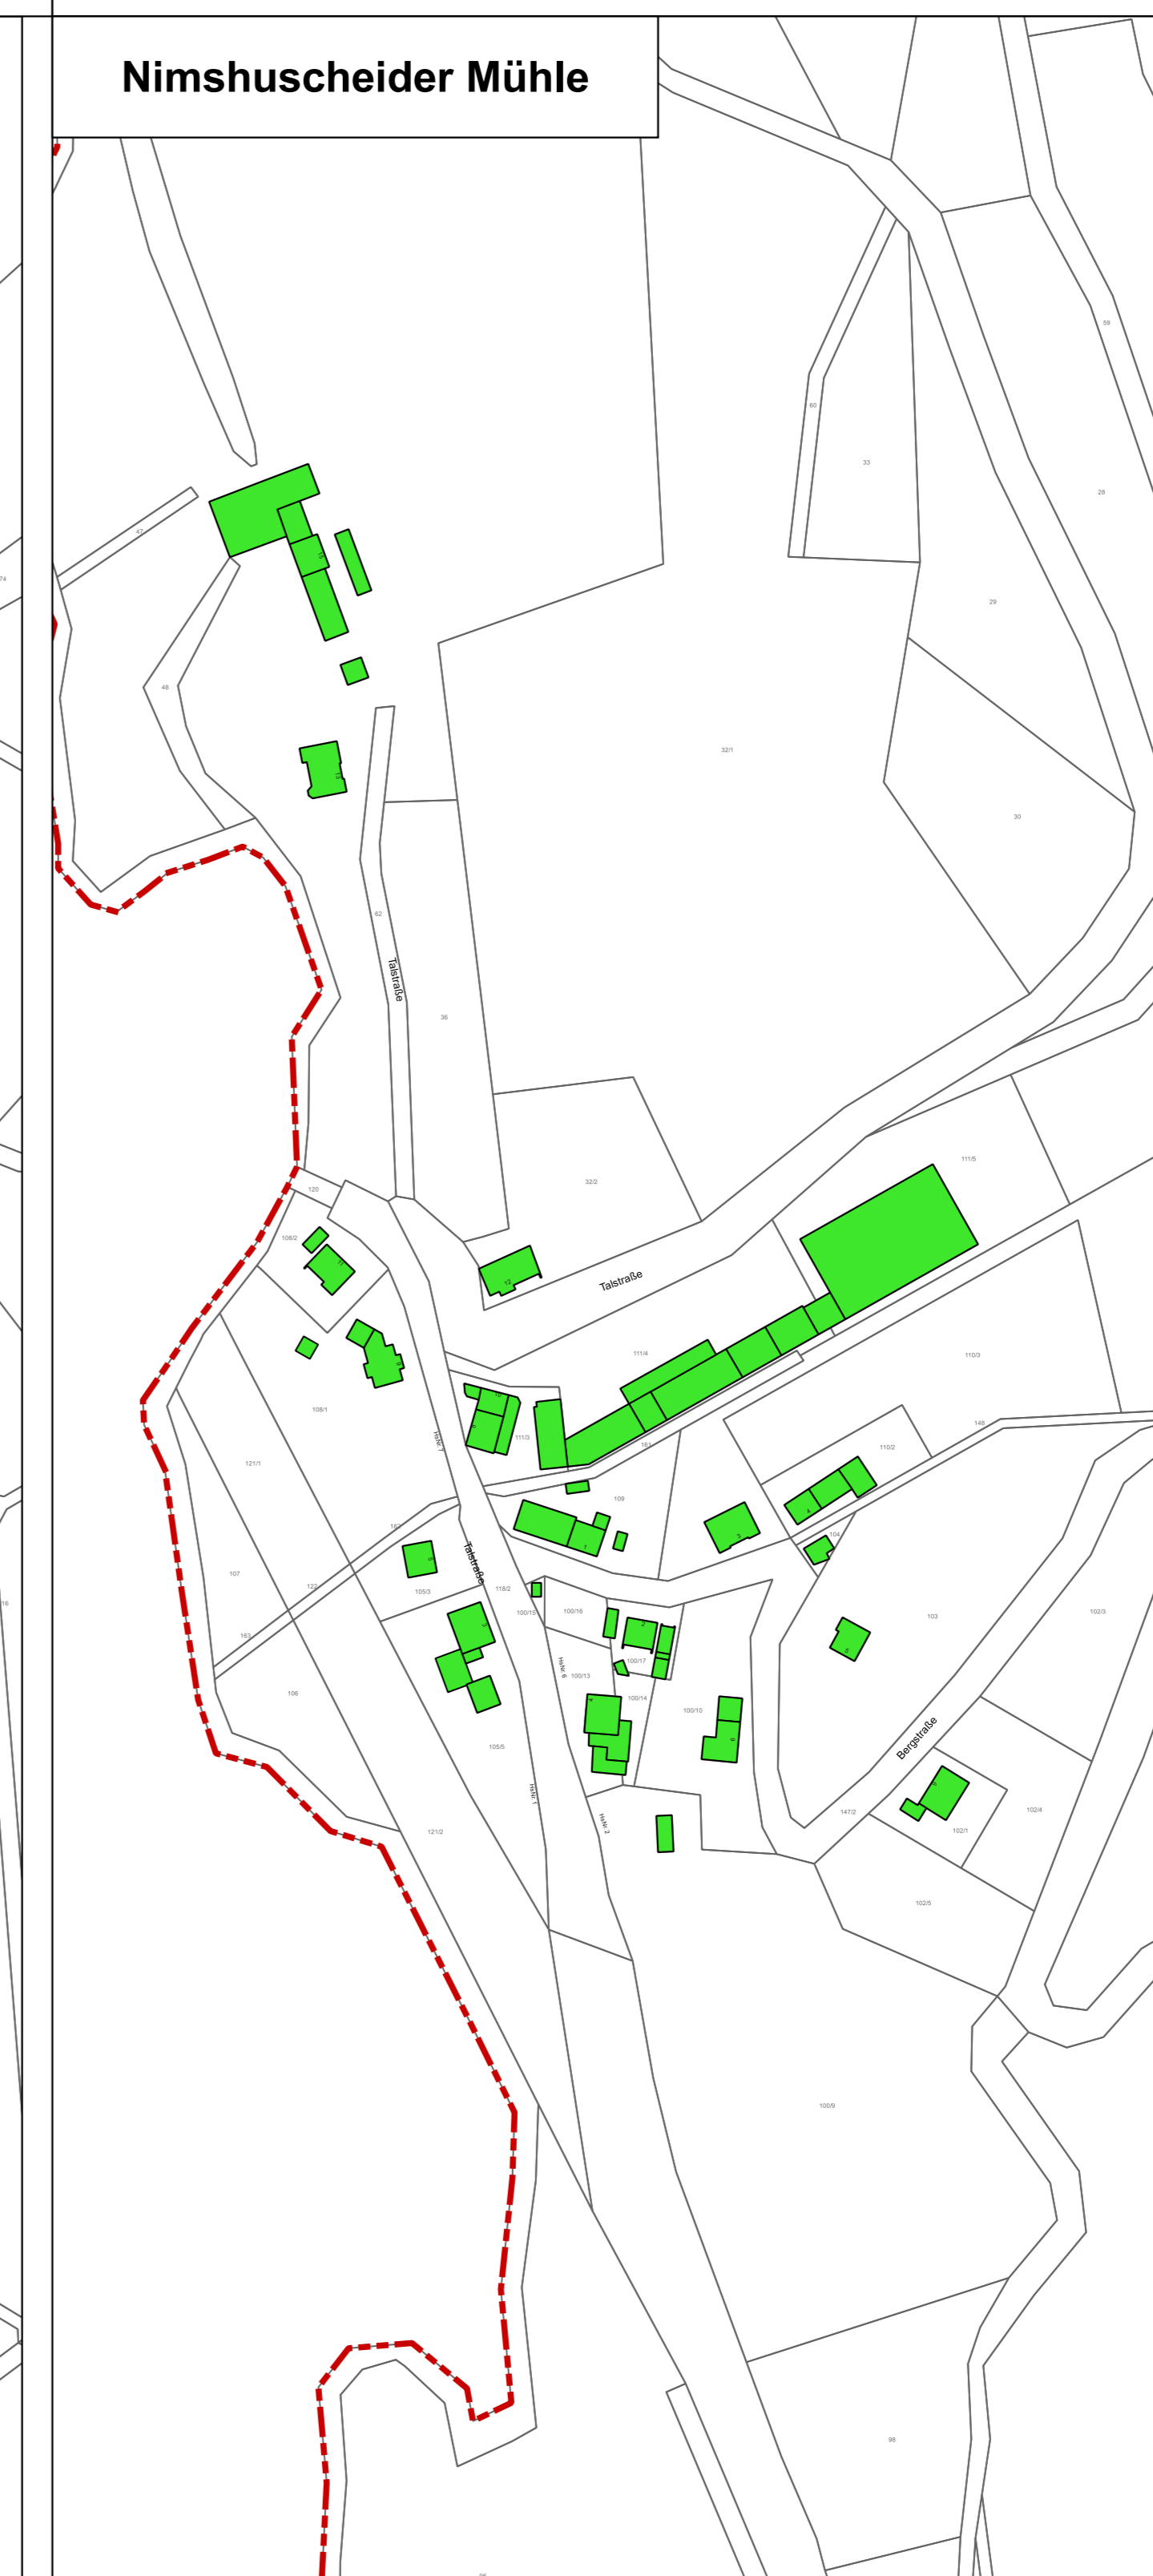

Nimshuscheider Mühle