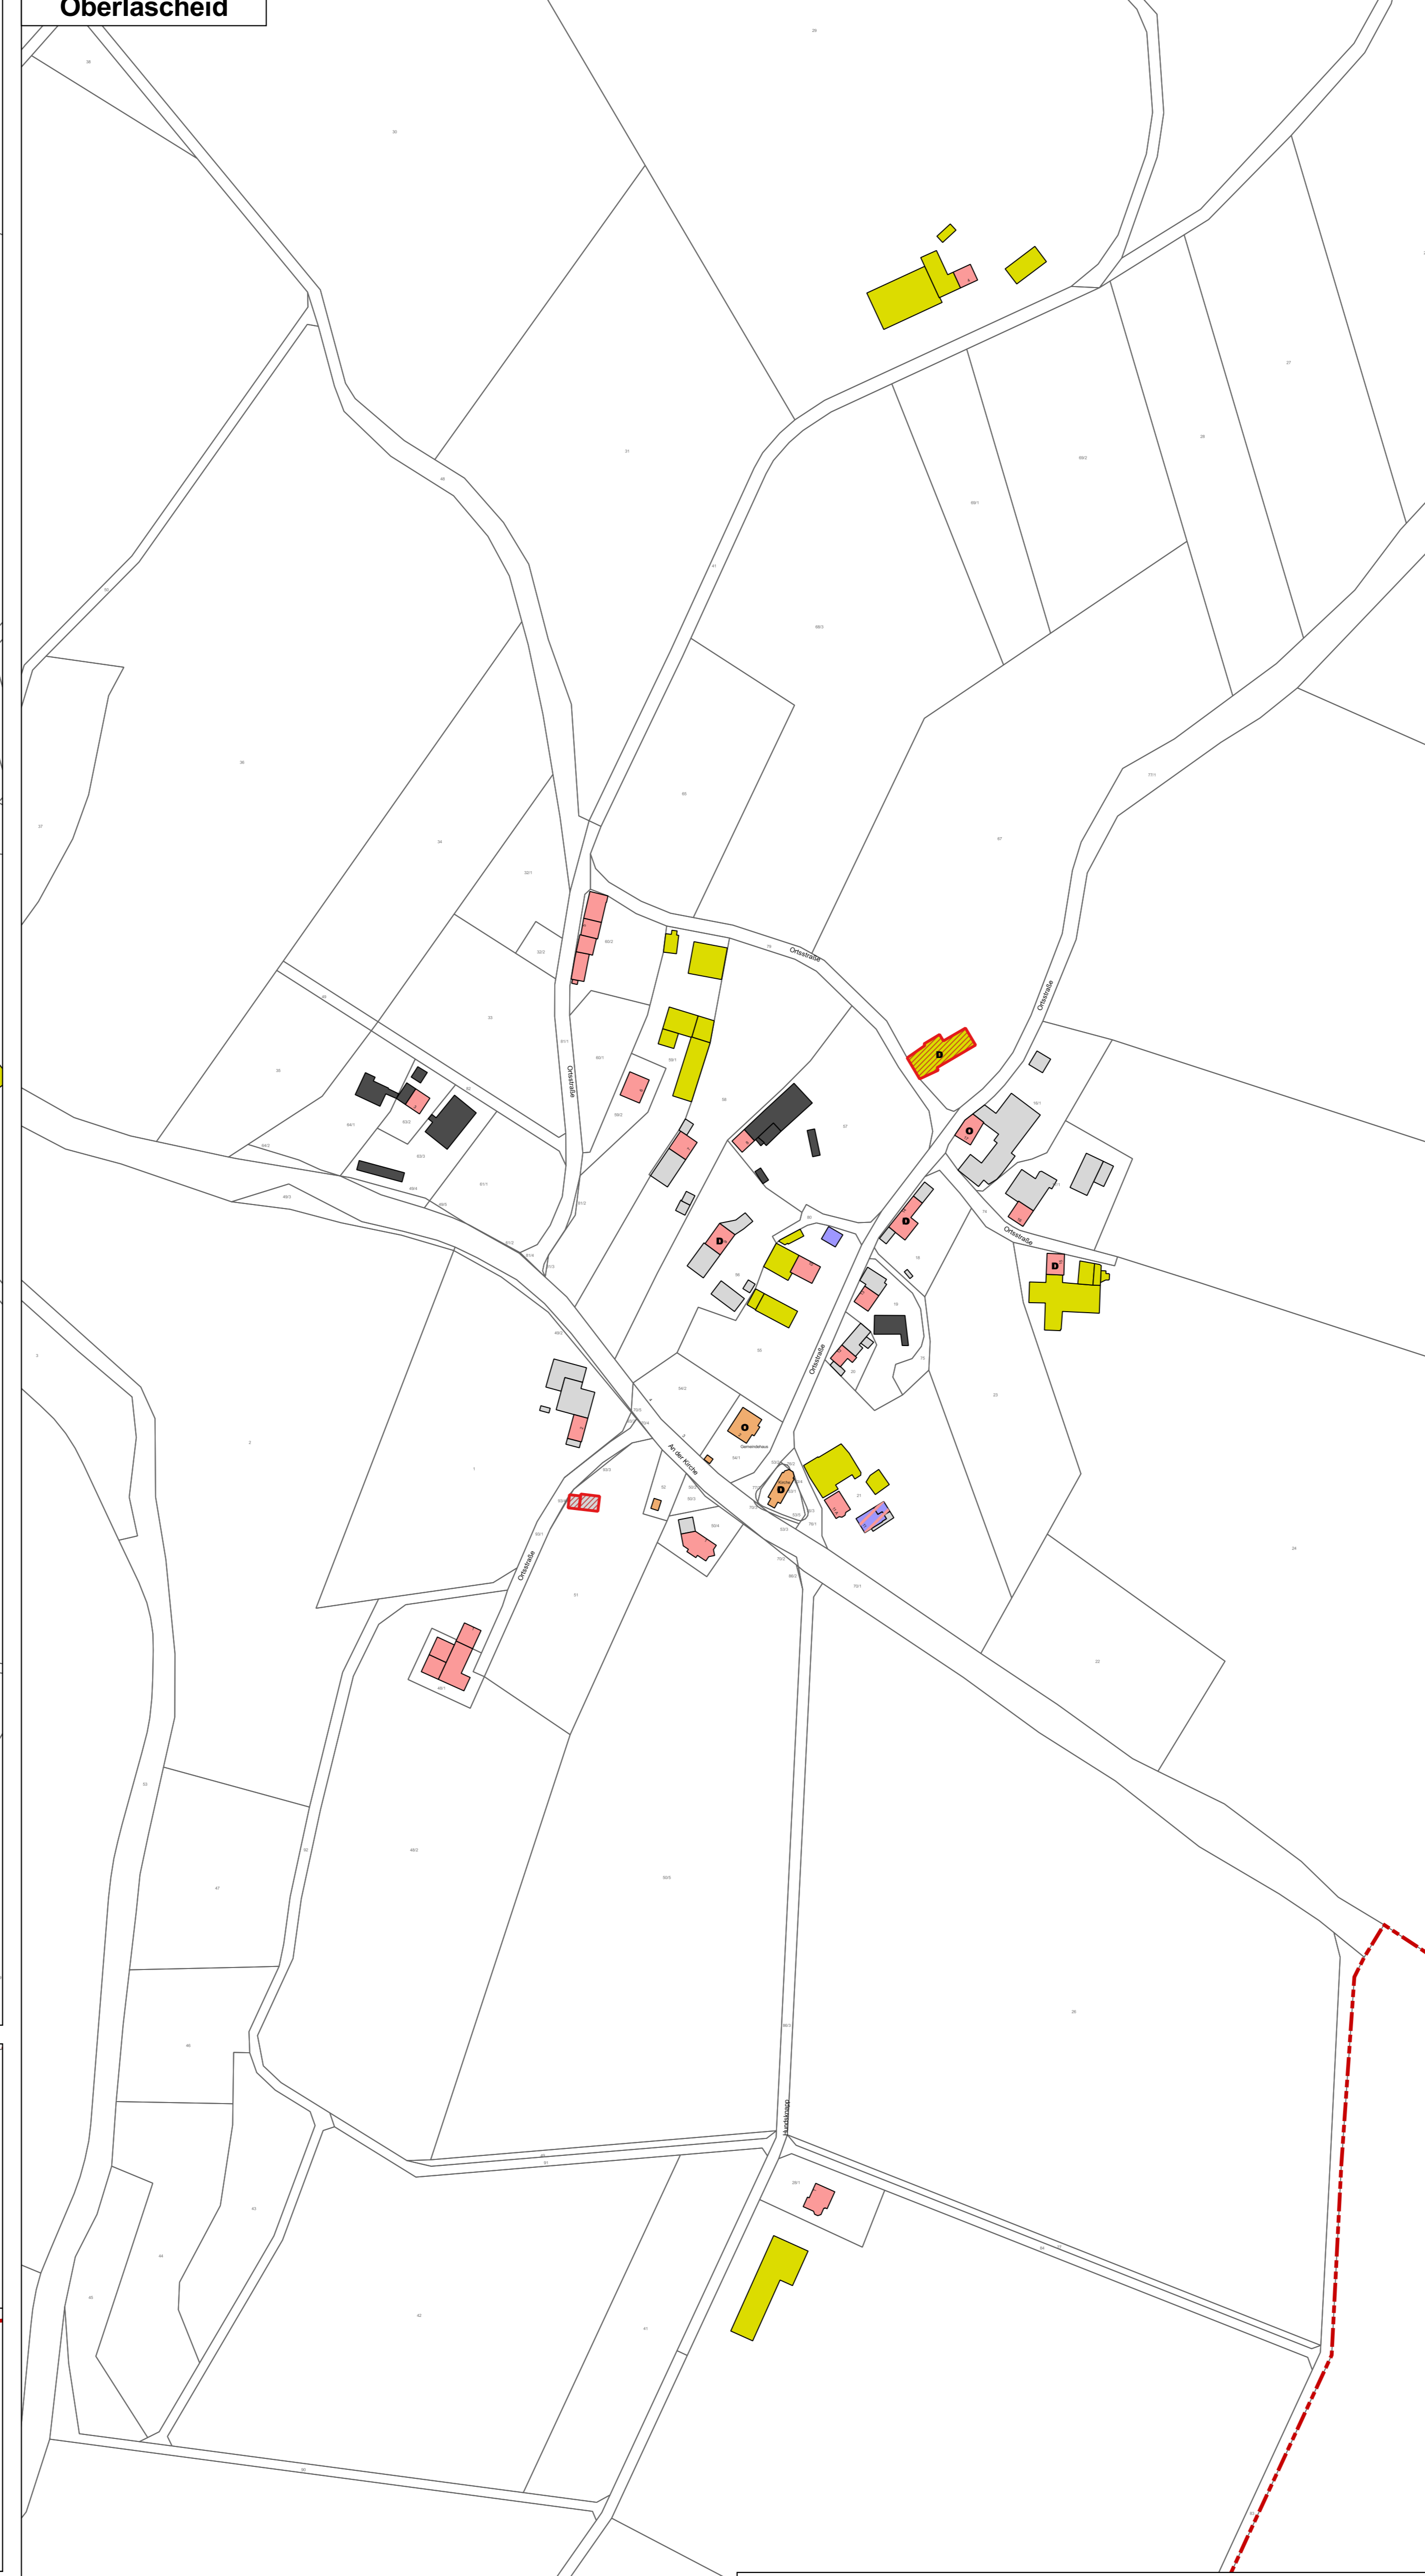

Radscheid

Oberlascheid

Radscheid - Nord

Herzfenn

Birkenhof

Hascheider Hof

Auf der Brück

Zukunfts-Check Dorf Ortsgemeinde Oberlascheid

Legende

Gebäudenutzung

- Wohnen
- Öffentliches Gebäude
- Landwirtschaft
- Gewerbe (ohne Gastronomie / Fremdenverkehr)
- Gastronomie / Fremdenverkehr
- Nebengebäude

Weitere Gebäudenutzungen

- Gewerbe (ohne Gastronomie / Fremdenverkehr)

Sonstige Angaben

- Denkmal
- Ortsbild prägendes Gebäude

Leerstand

Teilleerstand

Themenkarte Gebäudenutzung

Maßstab: 1:2000

Datum: 30.04.19