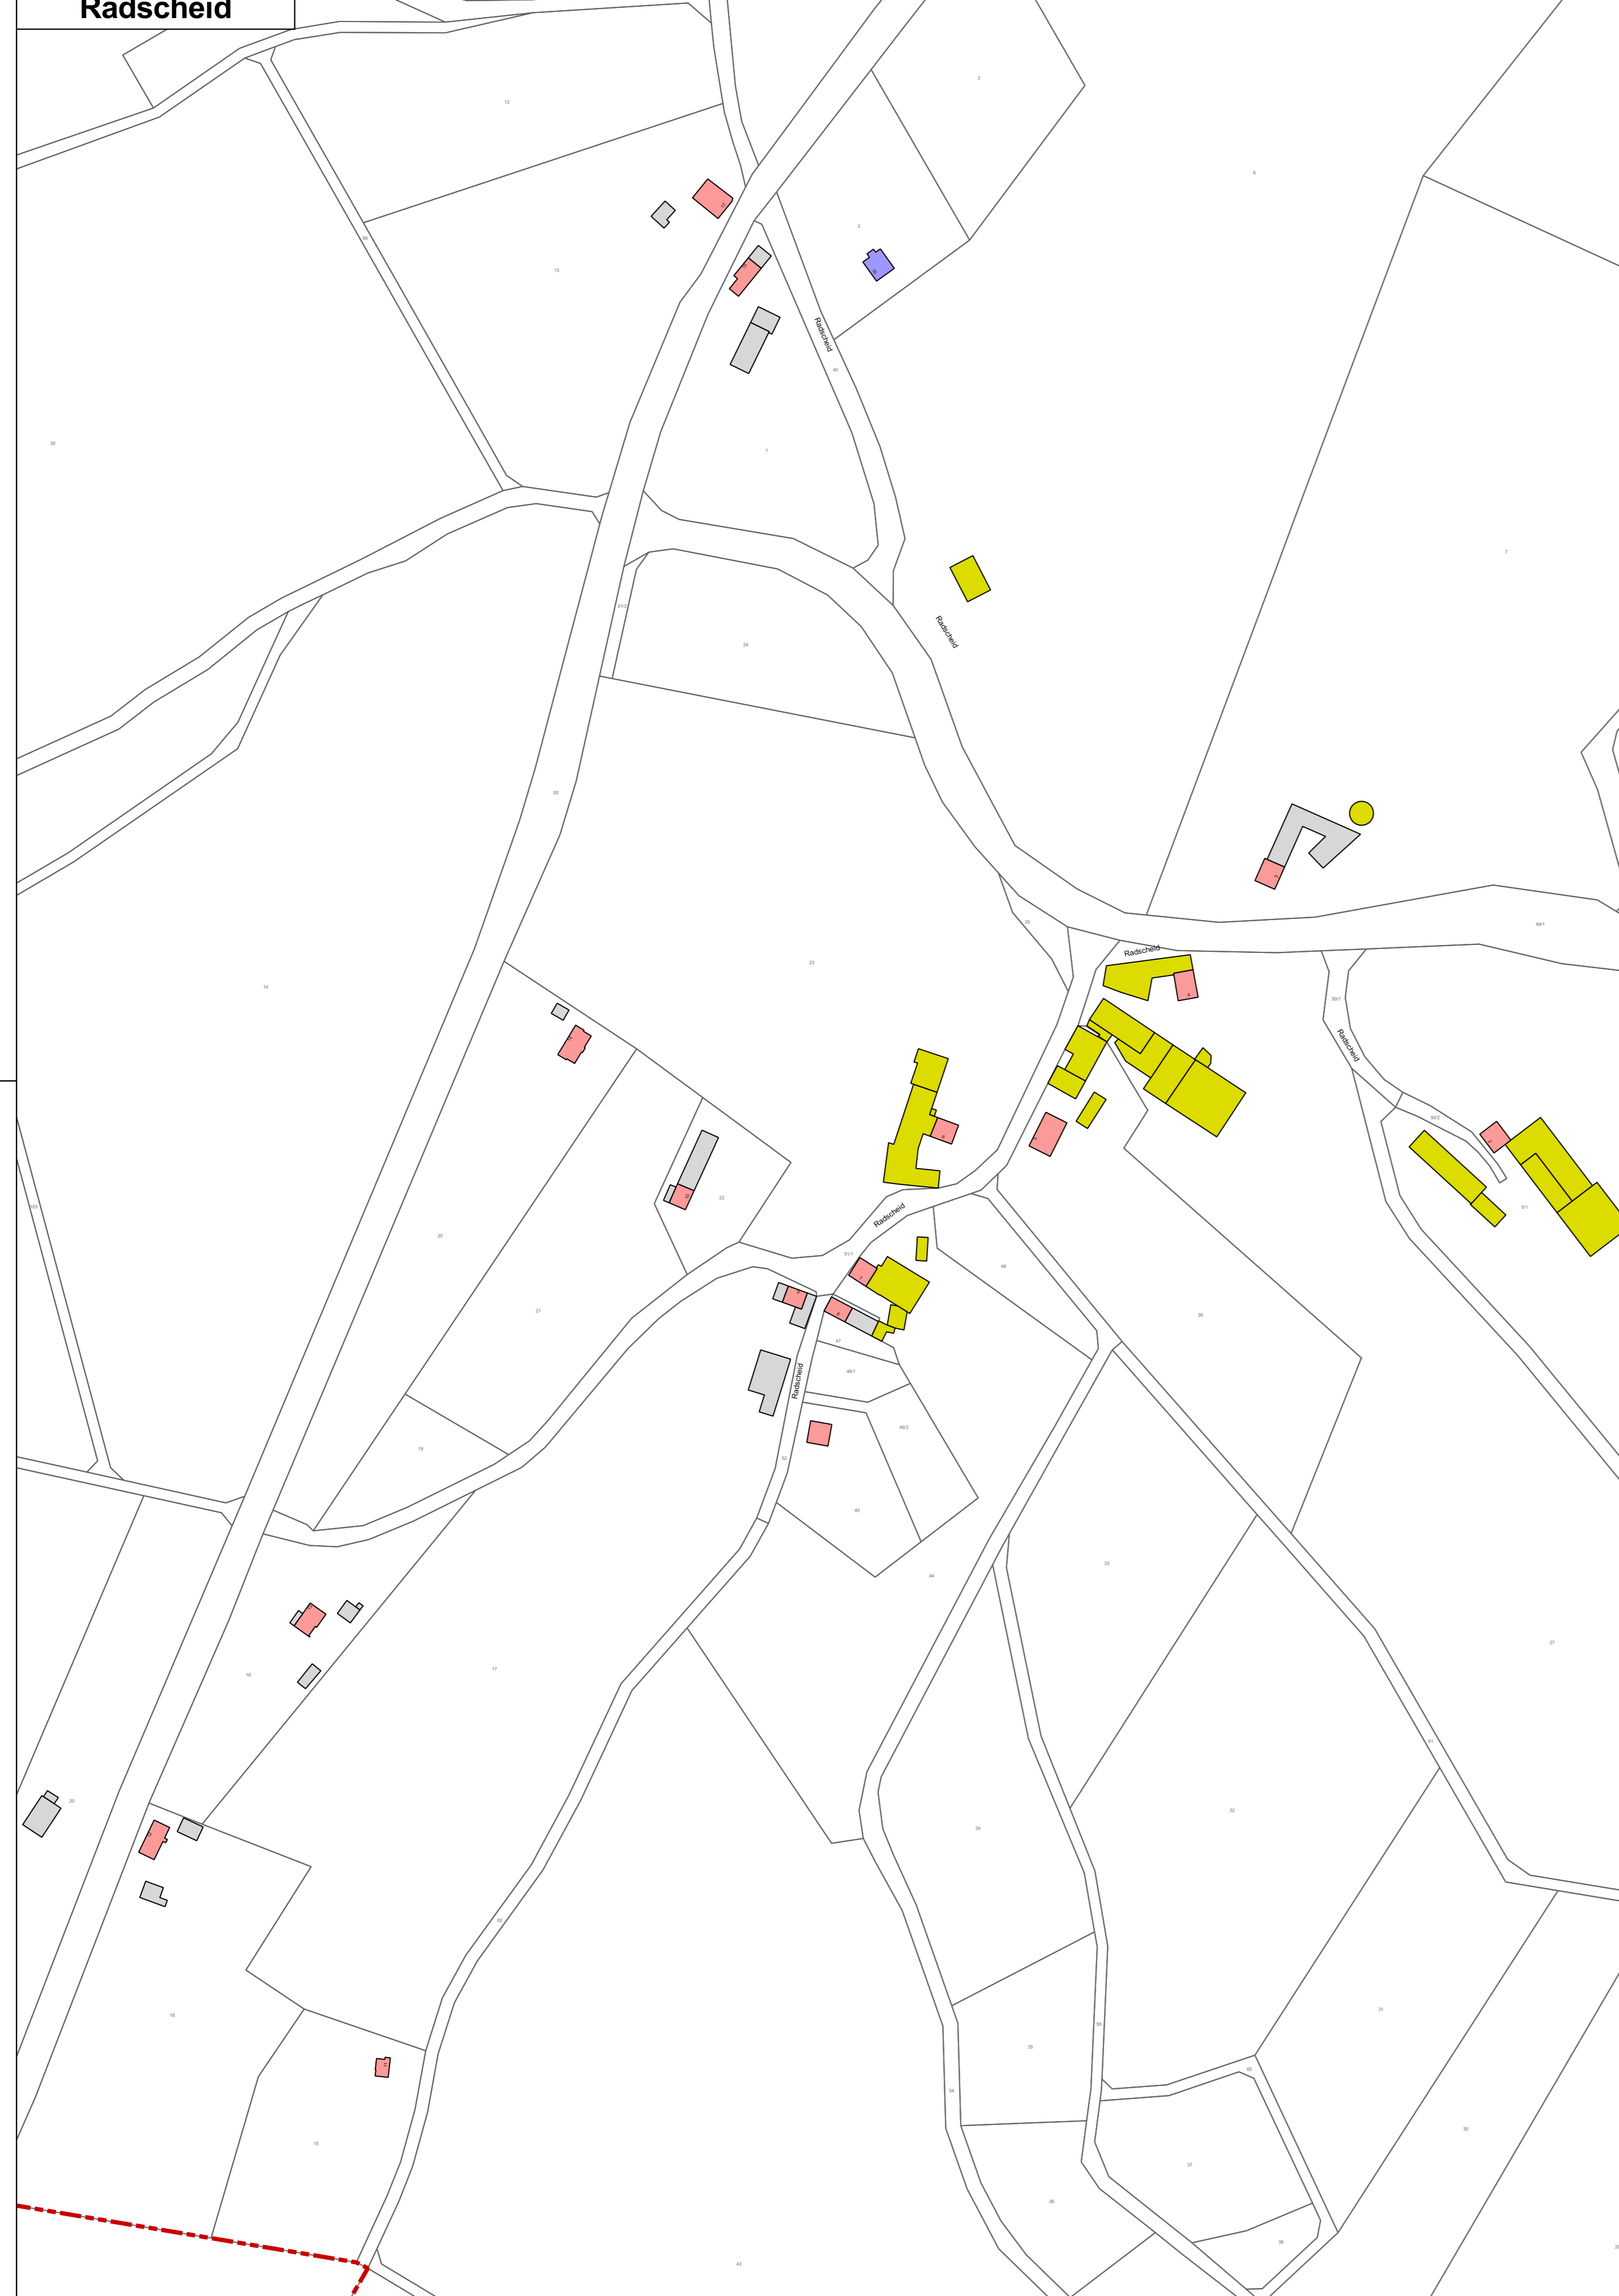

Radscheid

Oberlascheid