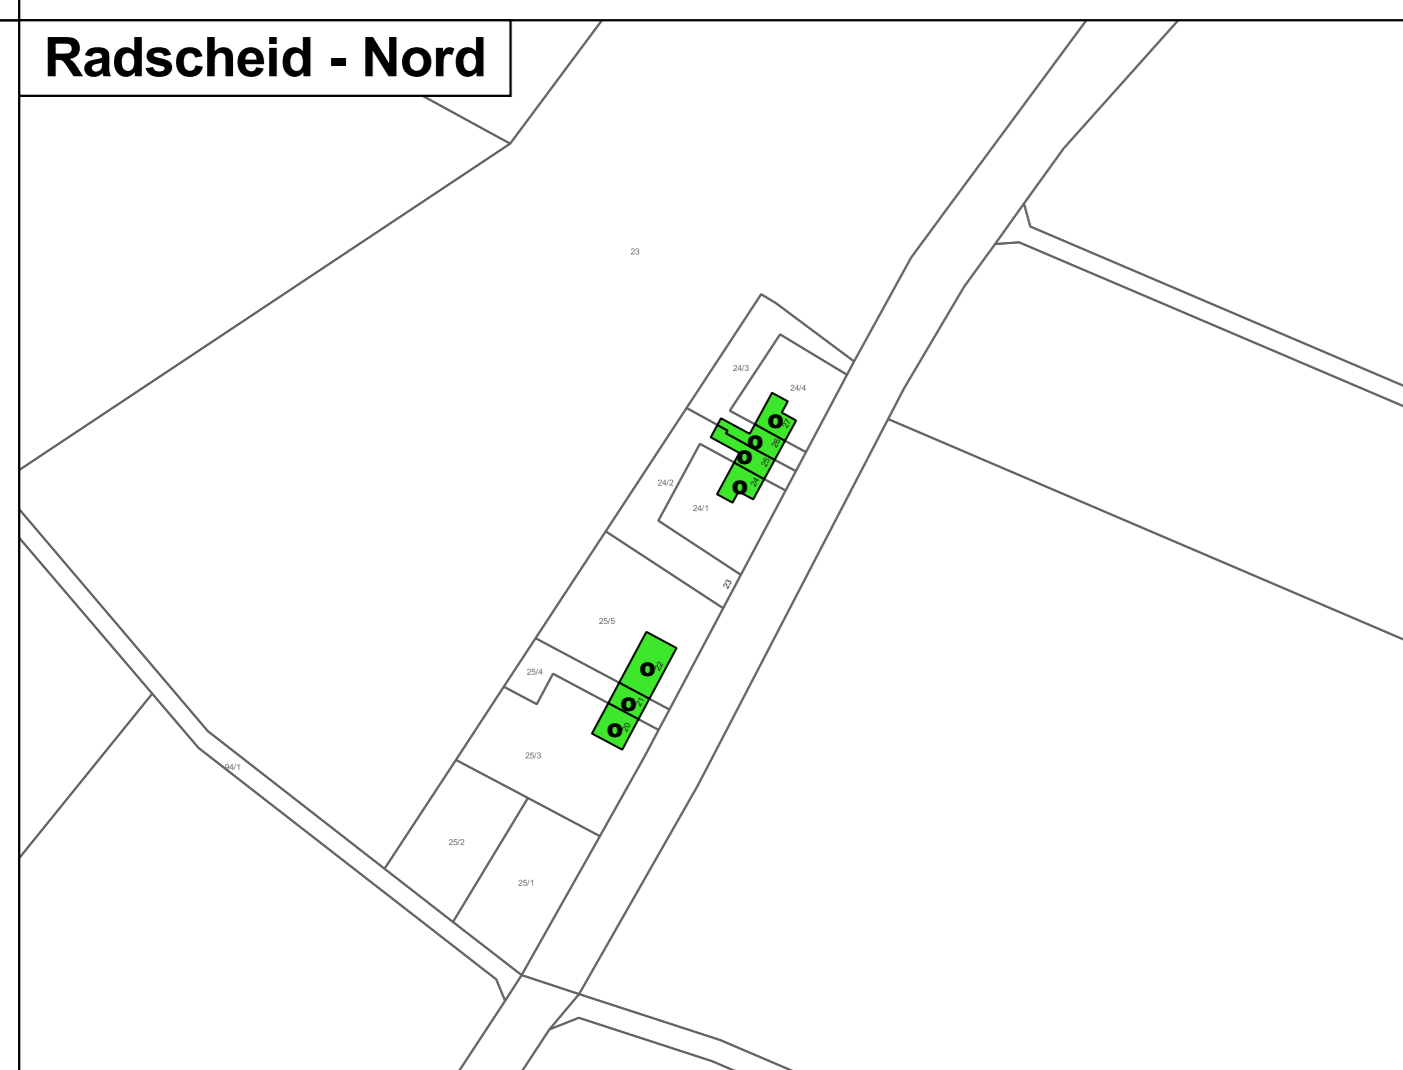

Radscheid

Oberlascheid

Zukunfts-Check Dorf Ortsgemeinde Oberlascheid

Legende

Gebäudezustand

- gut
- mittel
- schlecht
- keine Angabe

Sonstige Angaben

- Denkmal
- Ortsbild prägendes Gebäude
- Leerstand
- Teilleerstand

Themenkarte Gebäudezustand