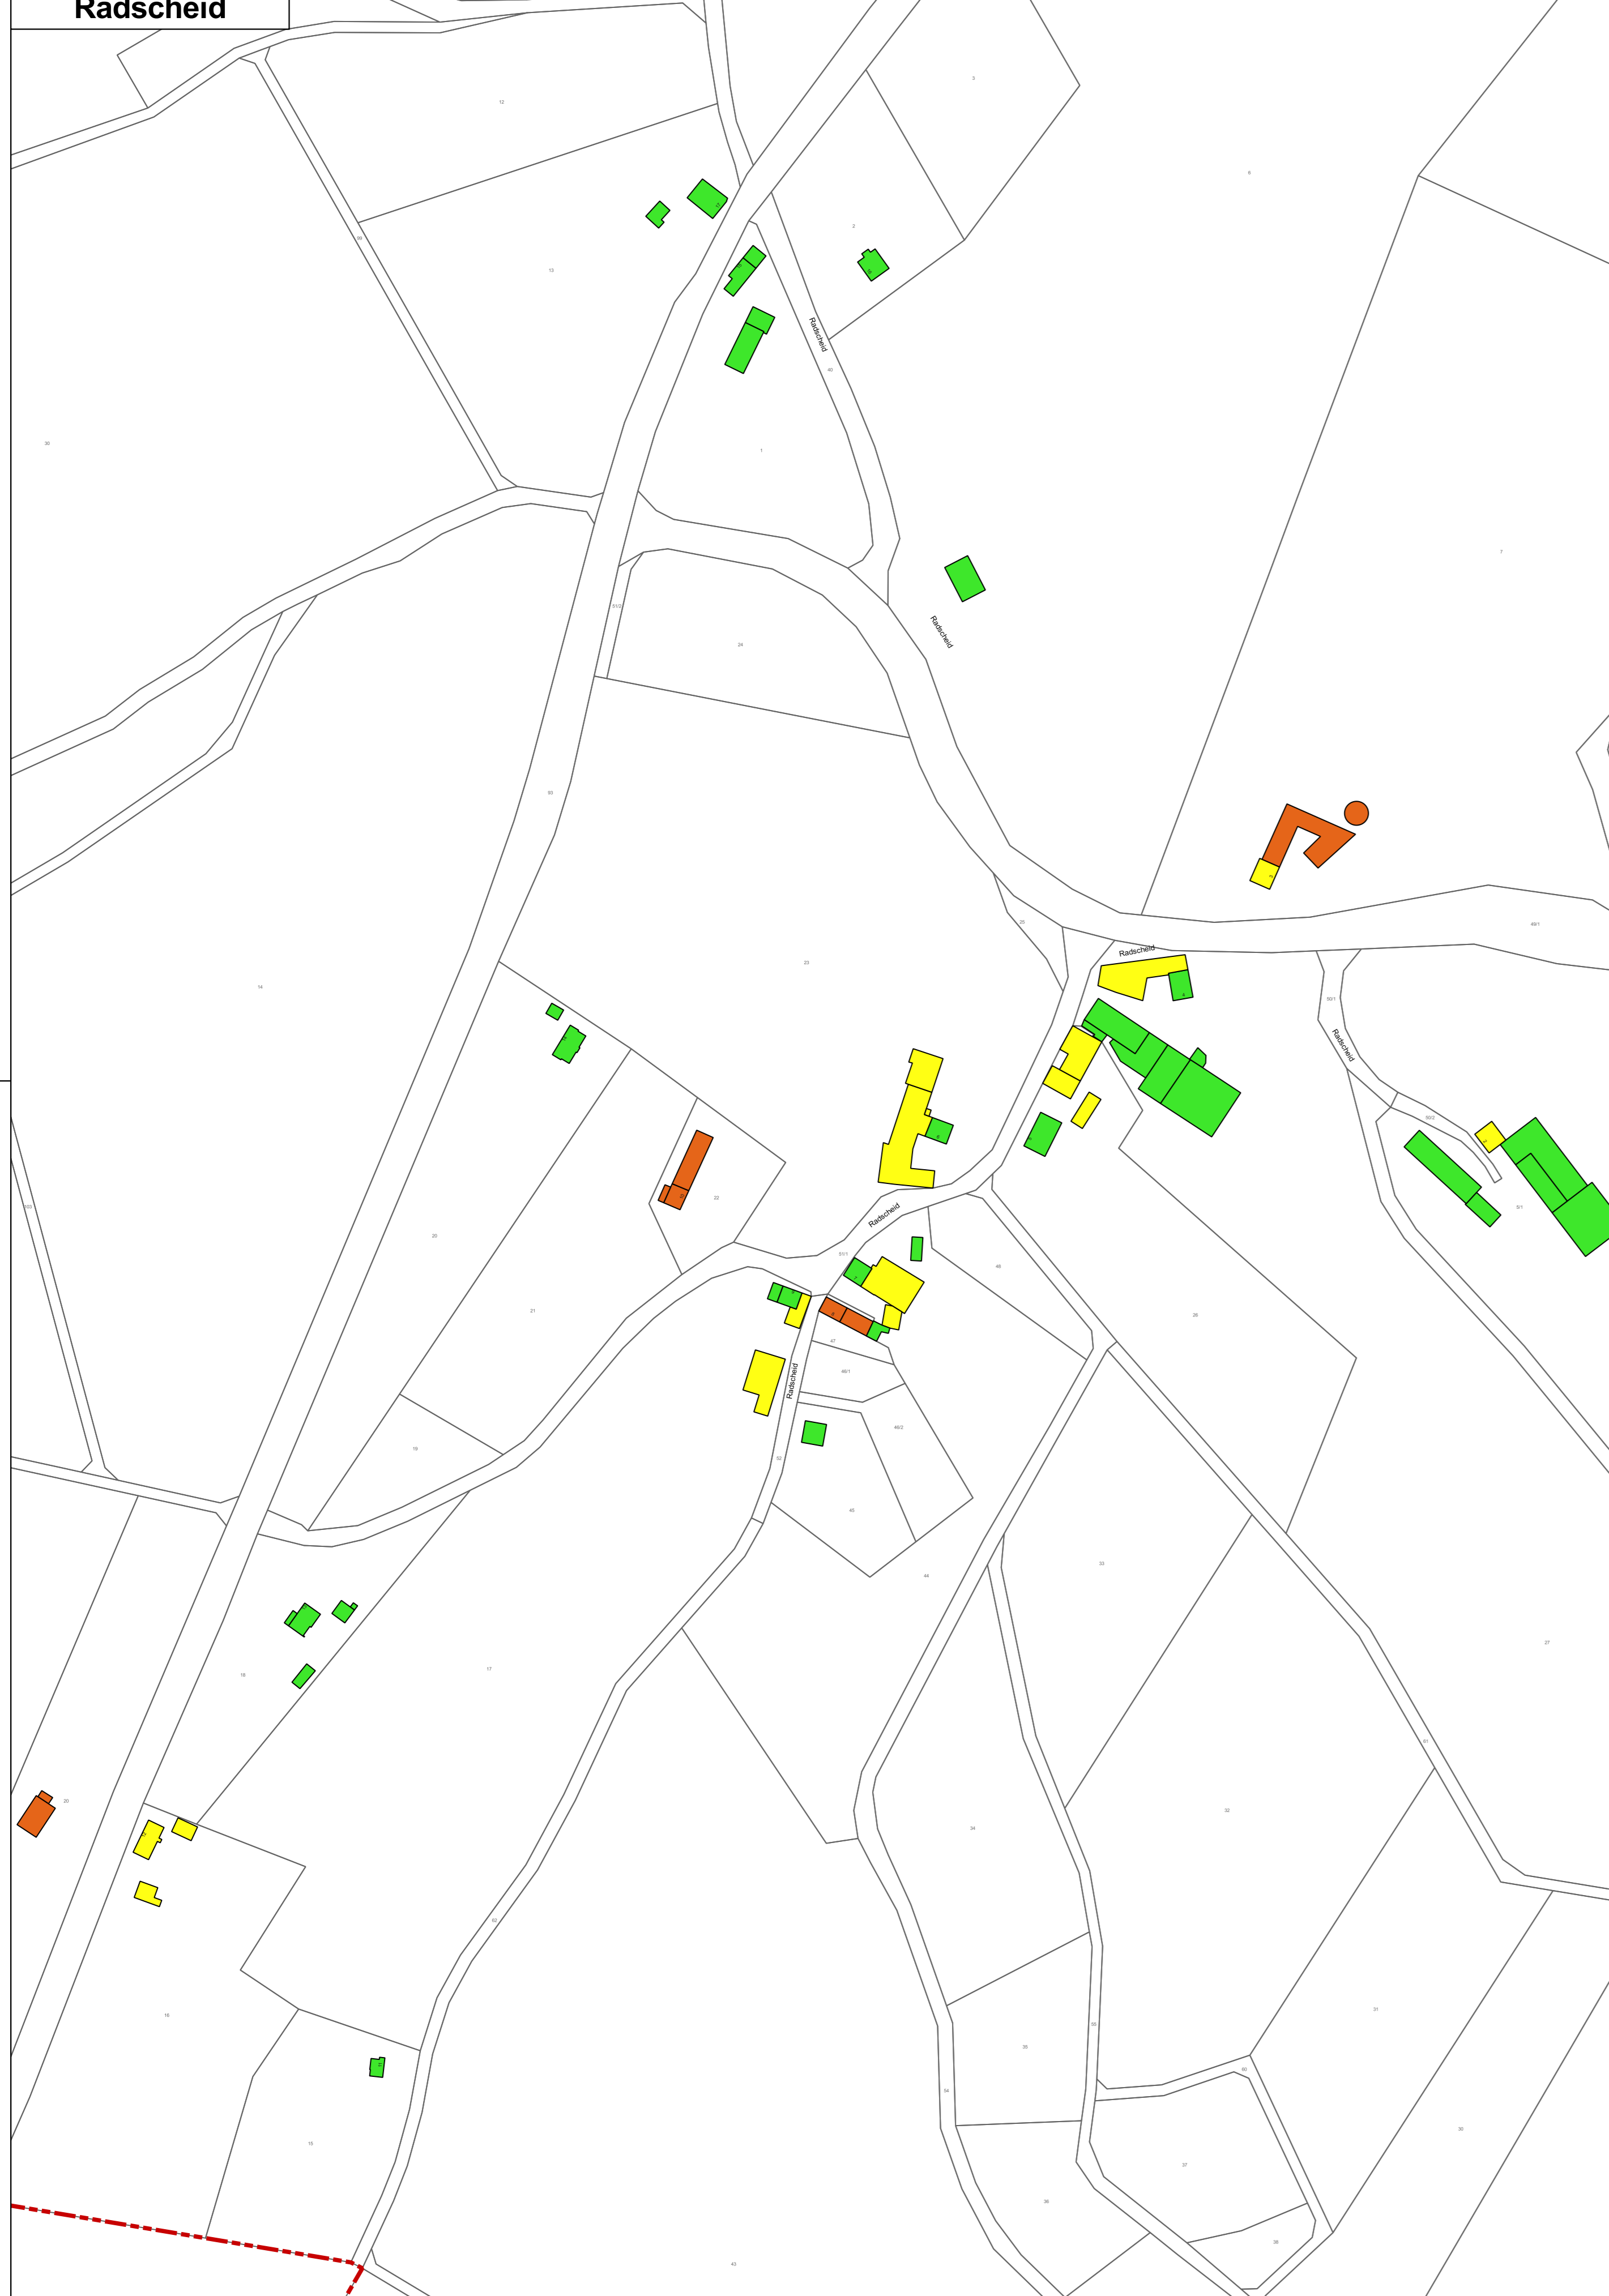

Radscheid

Oberlascheid

Zukunfts-Check Dorf Ortsgemeinde Oberlascheid

Legende

Gebäudezustand

- gut
- mittel
- schlecht
- keine Angabe

Sonstige Angaben

- Denkmal
- Ortsbild prägendes Gebäude
- Leerstand
- Teilleerstand

Themenkarte Gebäudezustand