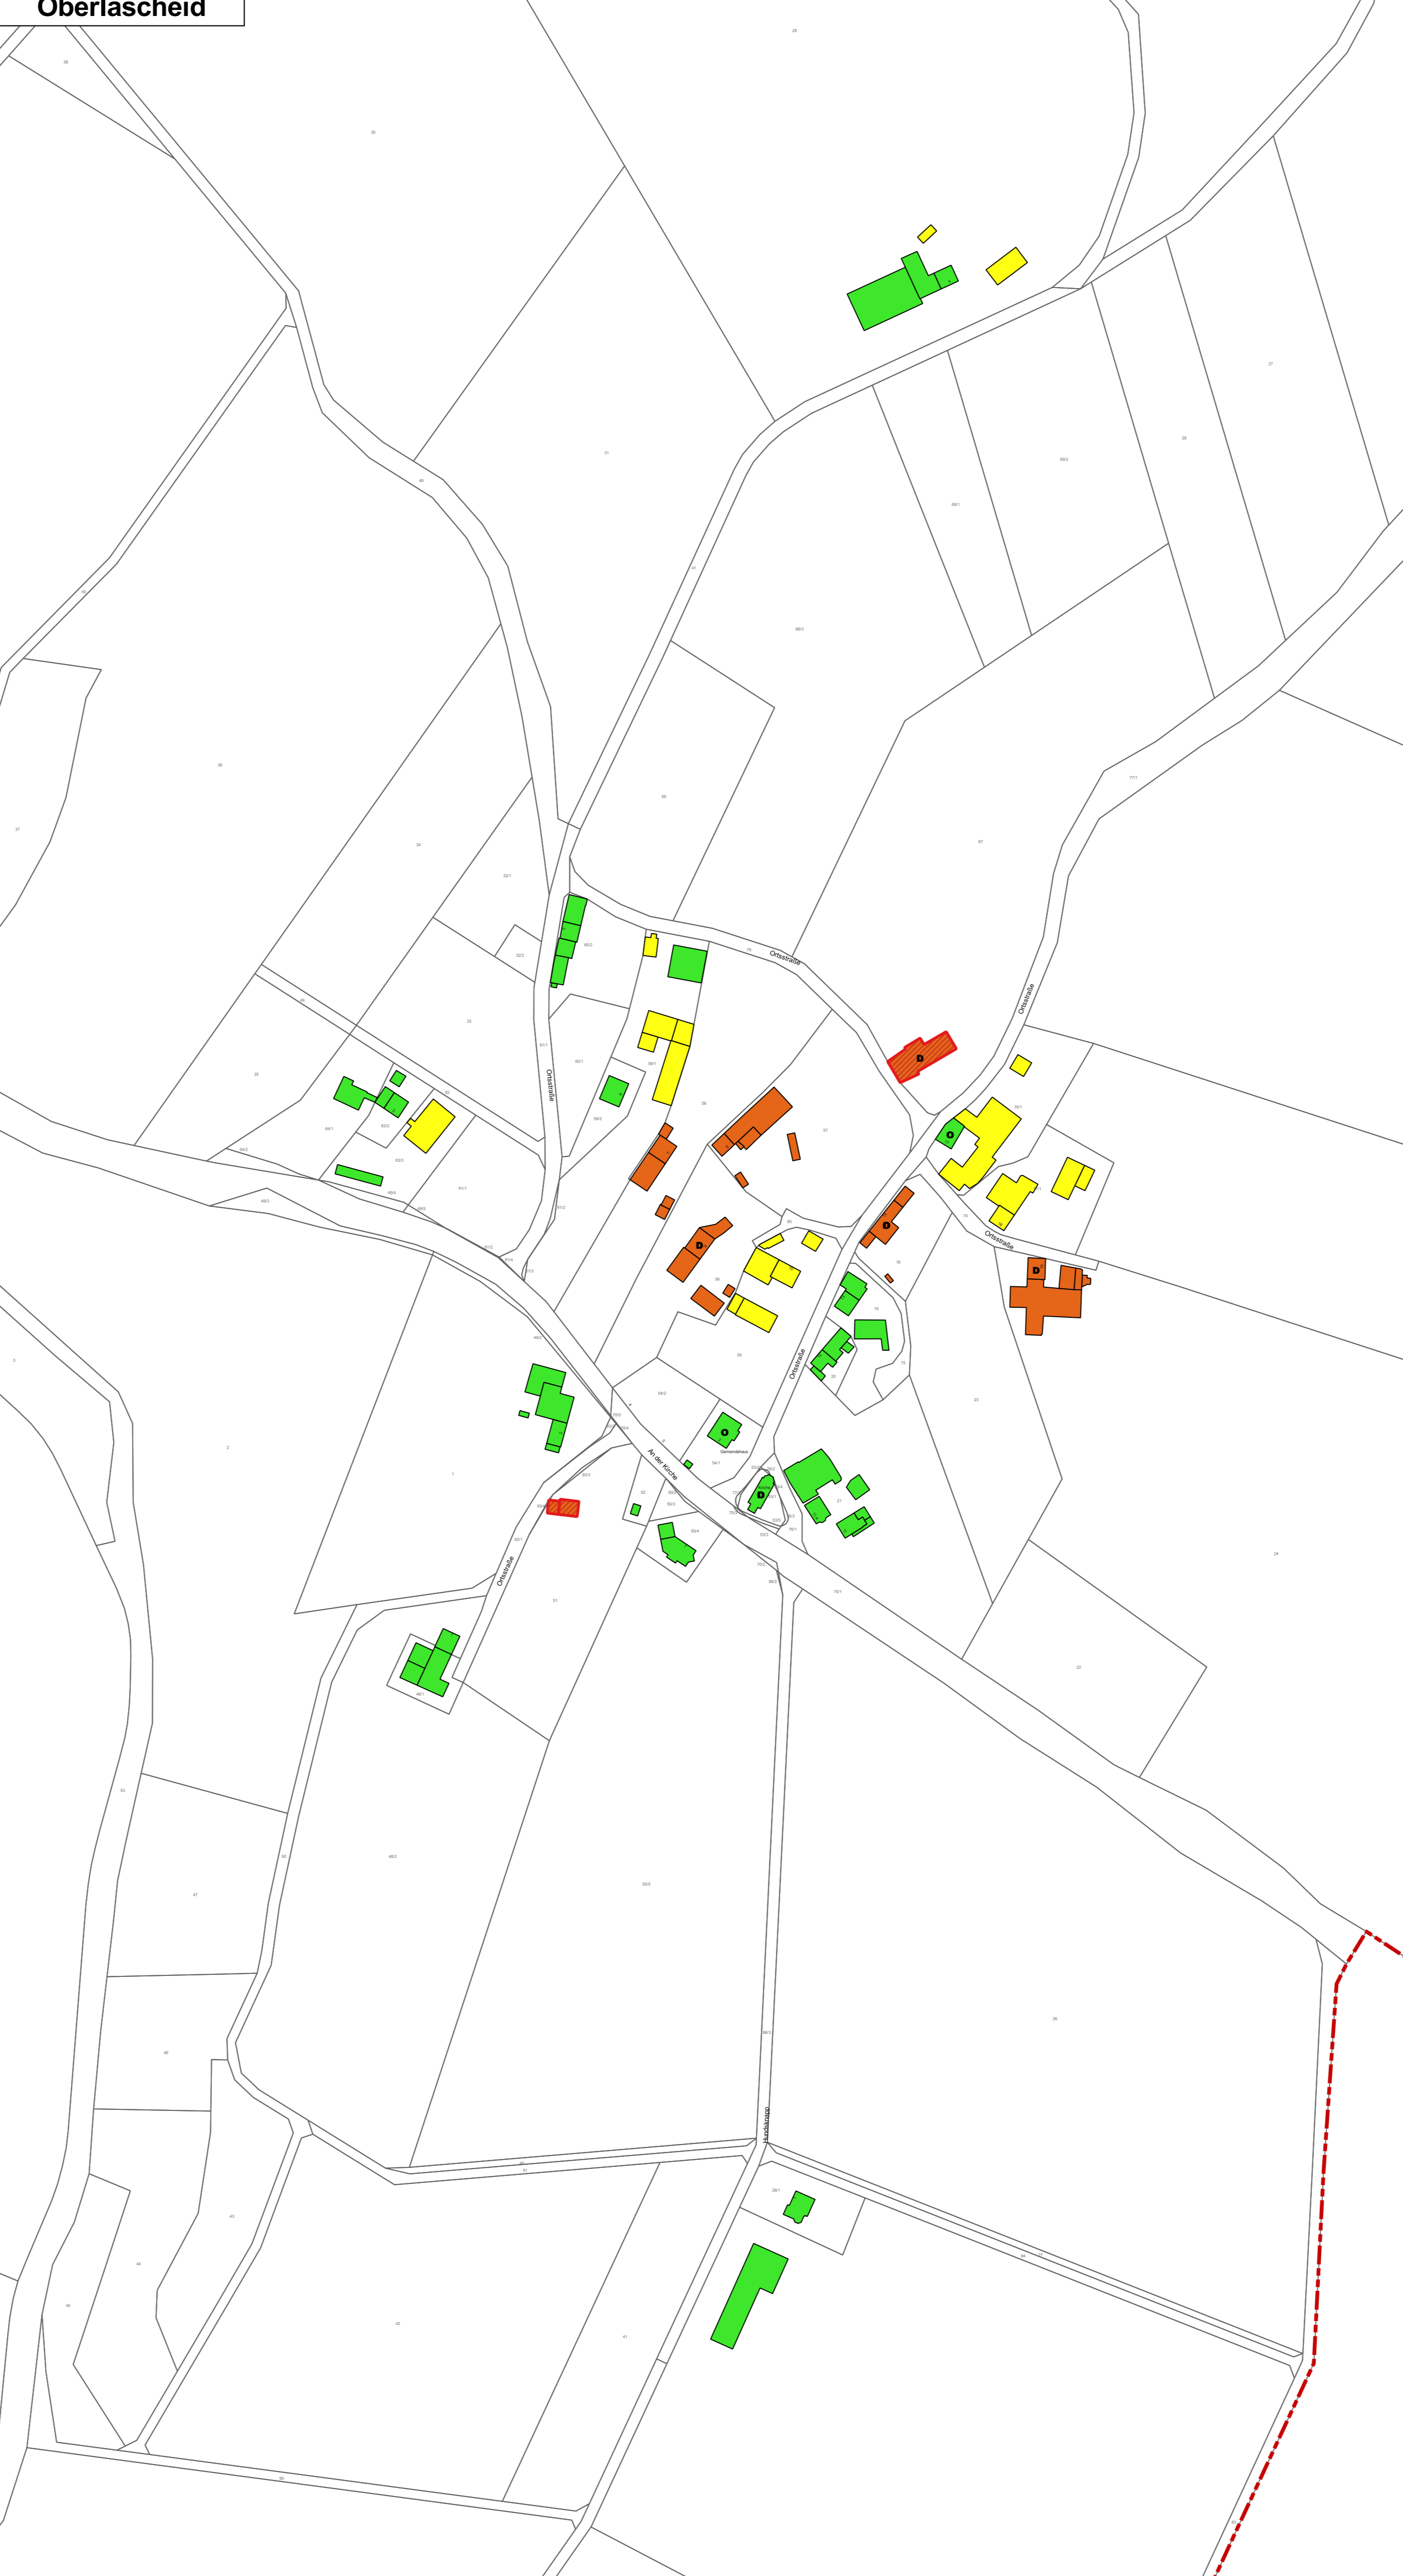

Radscheid

Oberlascheid

Zukunfts-Check Dorf Ortsgemeinde Oberlascheid

Legende

Gebäudezustand

- gut
- mittel
- schlecht
- keine Angabe

Sonstige Angaben

- Denkmal
- Ortsbild prägendes Gebäude
- Leerstand
- Teilleerstand

Themenkarte Gebäudezustand