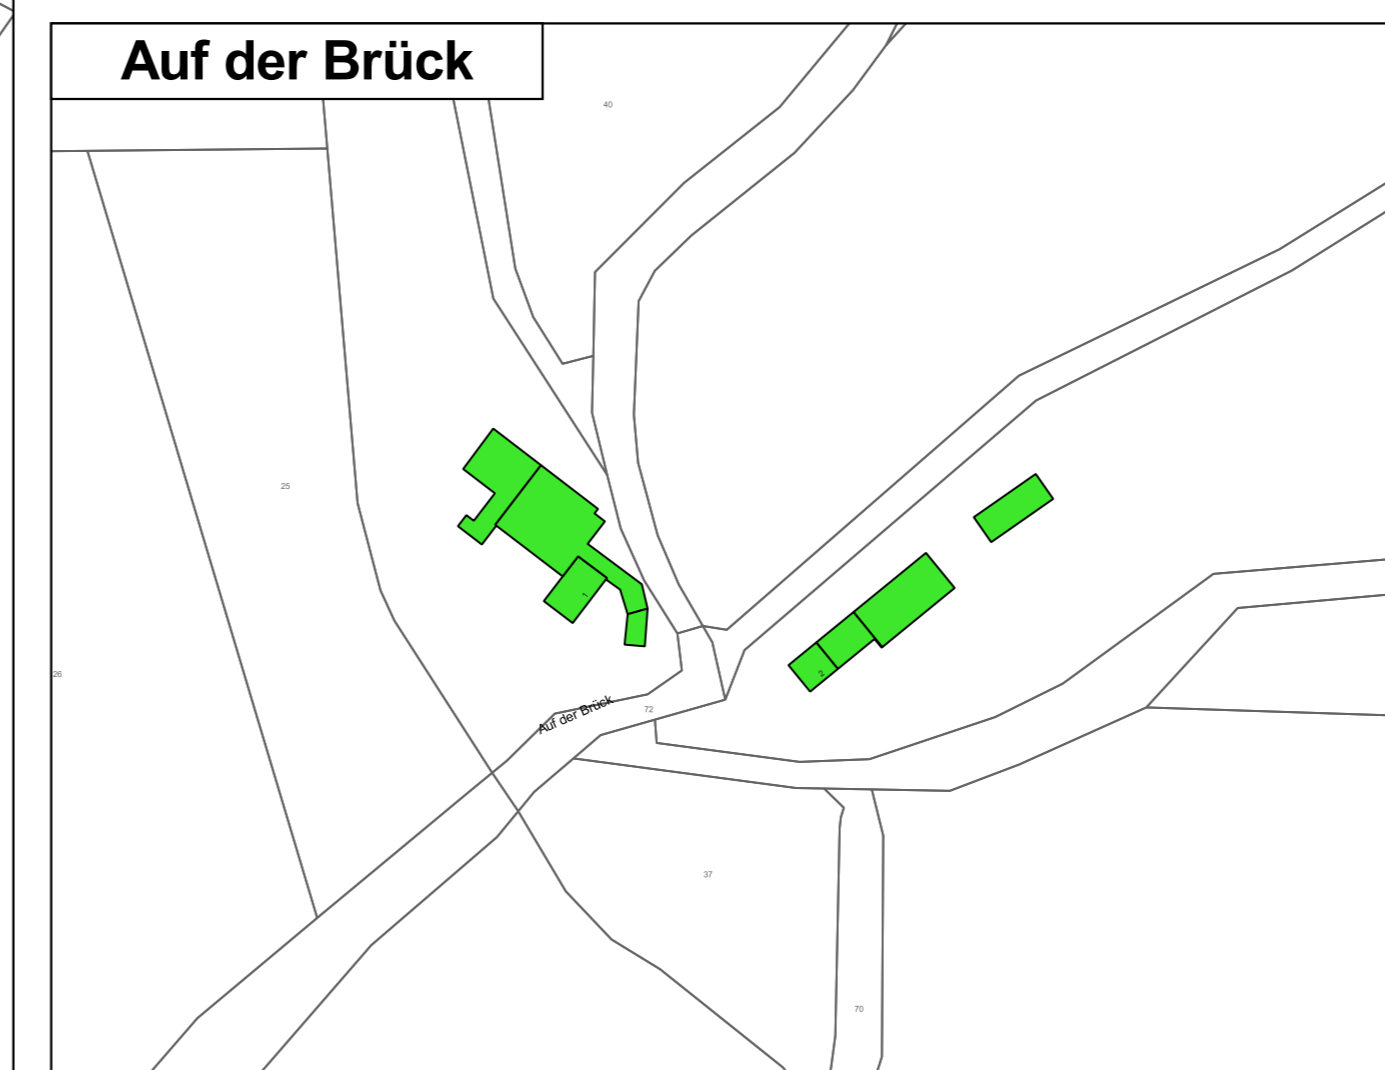

Radscheid

Oberlascheid

Zukunfts-Check Dorf Ortsgemeinde Oberlascheid

Legende

Gebäudezustand

- gut
- mittel
- schlecht
- keine Angabe

Sonstige Angaben

- Denkmal
- Ortsbild prägendes Gebäude
- Leerstand
- Teilleerstand

Themenkarte Gebäudezustand