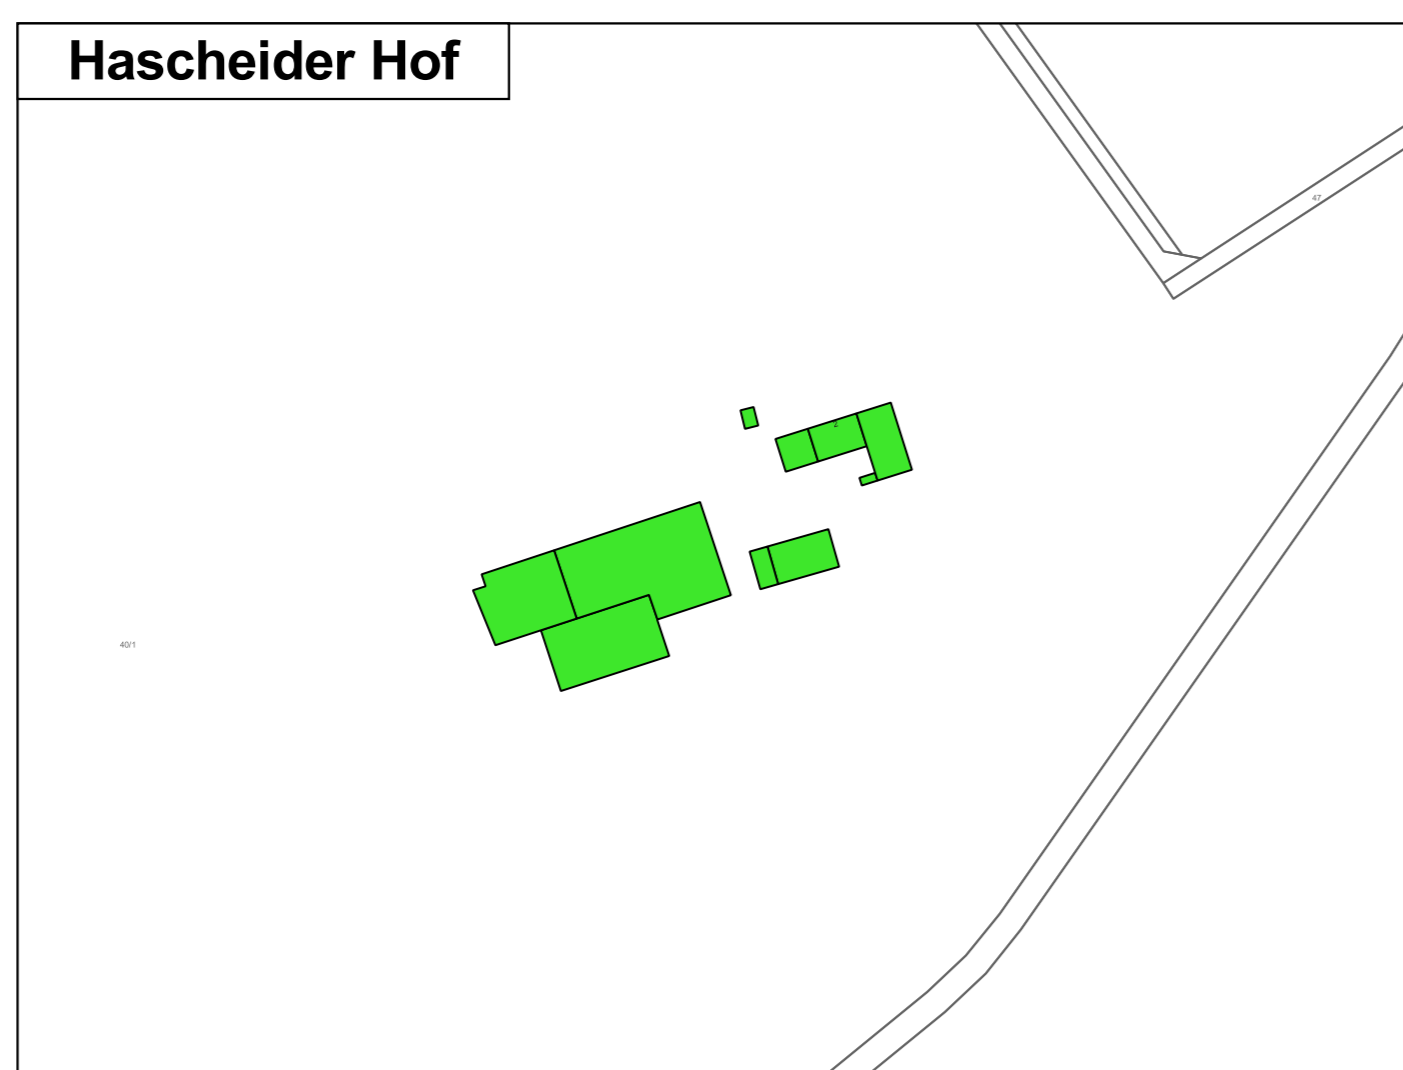

Radscheid

Oberlascheid

Zukunfts-Check Dorf Ortsgemeinde Oberlascheid

Legende

Gebäudezustand

- gut
- mittel
- schlecht
- keine Angabe

Sonstige Angaben

- Denkmal
- Ortsbild prägendes Gebäude
- Leerstand
- Teilleerstand

Themenkarte Gebäudezustand