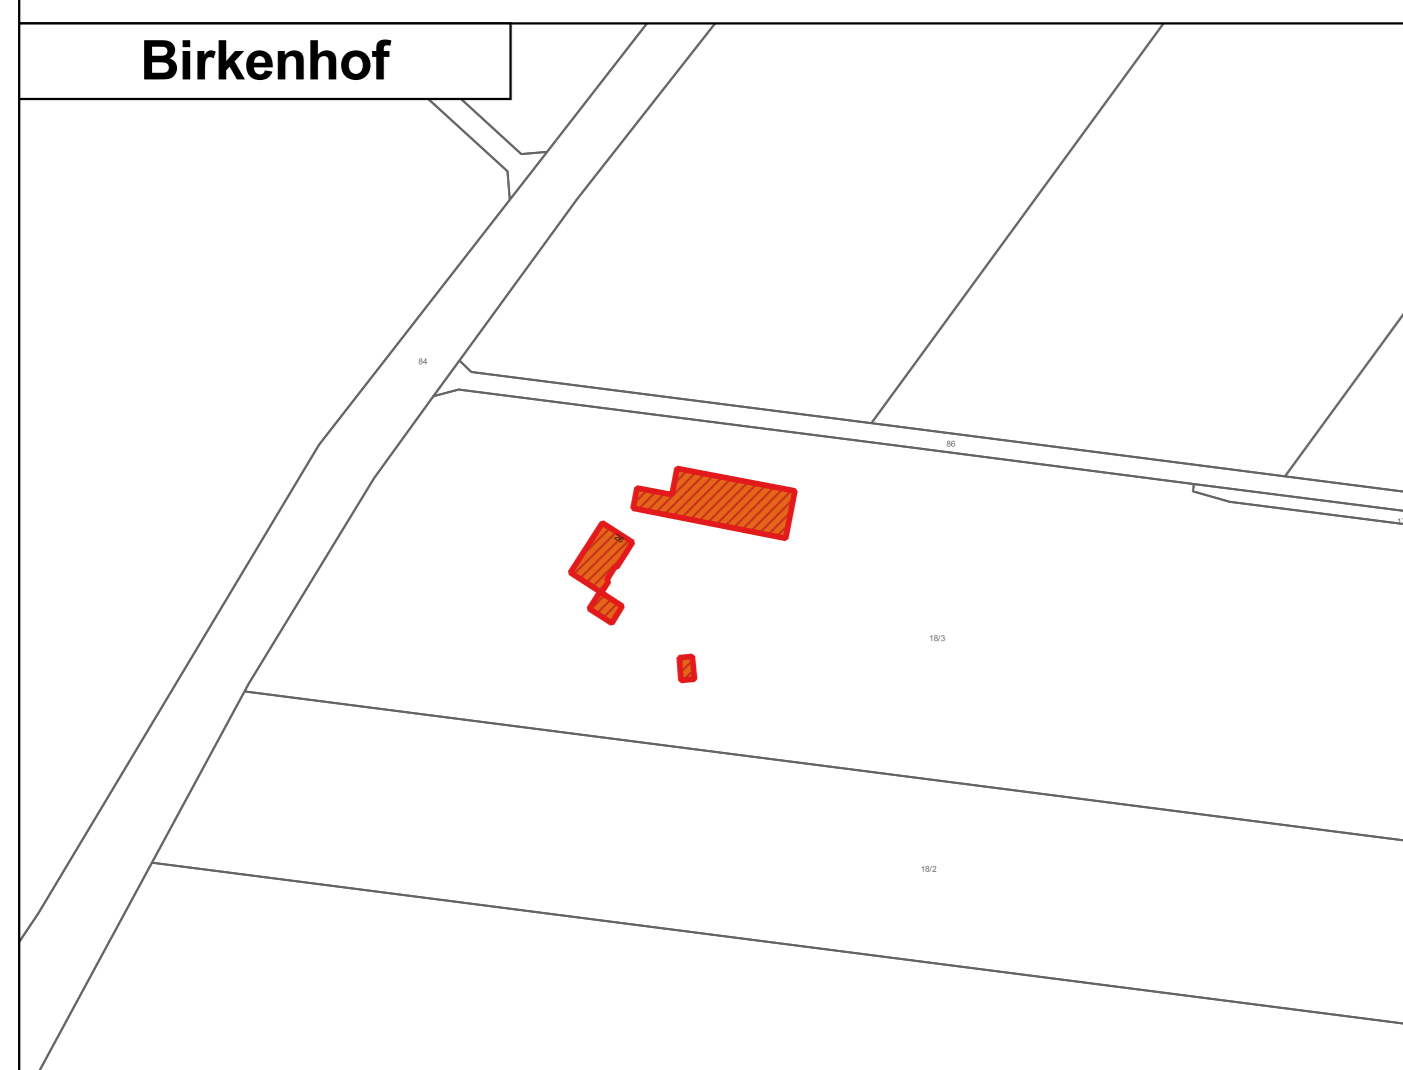

Radscheid

Oberlascheid

Zukunfts-Check Dorf Ortsgemeinde Oberlascheid

Legende

Gebäudezustand

- gut
- mittel
- schlecht
- keine Angabe

Sonstige Angaben

- Denkmal
- Ortsbild prägendes Gebäude
- Leerstand
- Teilleerstand

Themenkarte Gebäudezustand