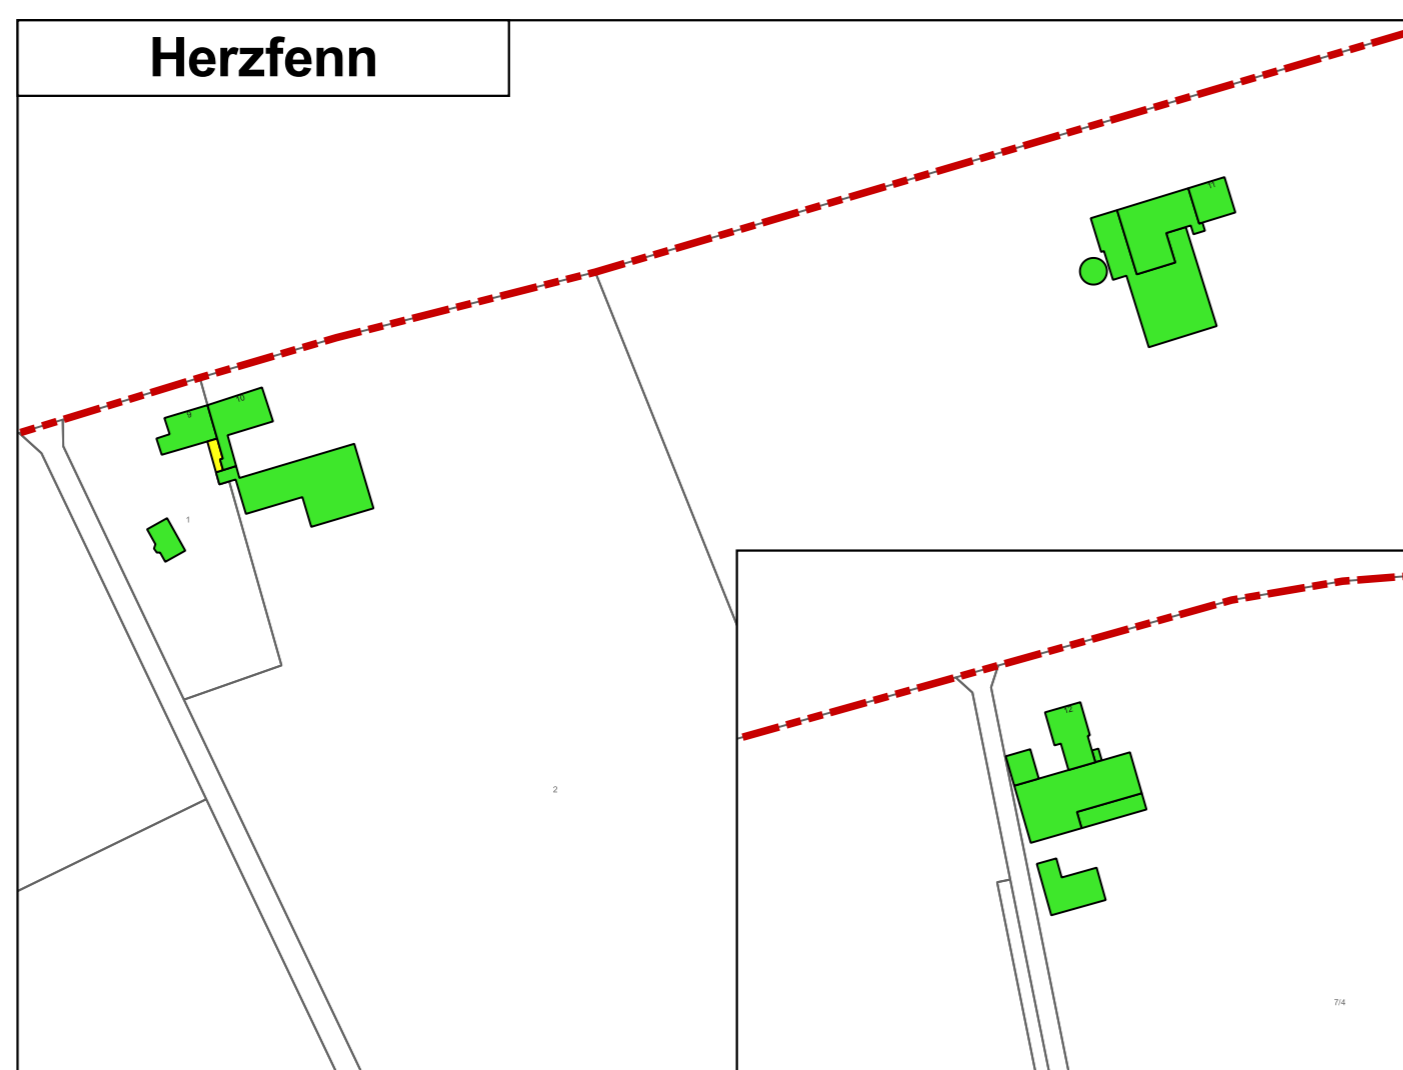

Radscheid

Oberlascheid

Zukunfts-Check Dorf Ortsgemeinde Oberlascheid

Legende

Gebäudezustand

- gut
- mittel
- schlecht
- keine Angabe

Sonstige Angaben

- Denkmal
- Ortsbild prägendes Gebäude
- Leerstand
- Teilleerstand

Themenkarte Gebäudezustand