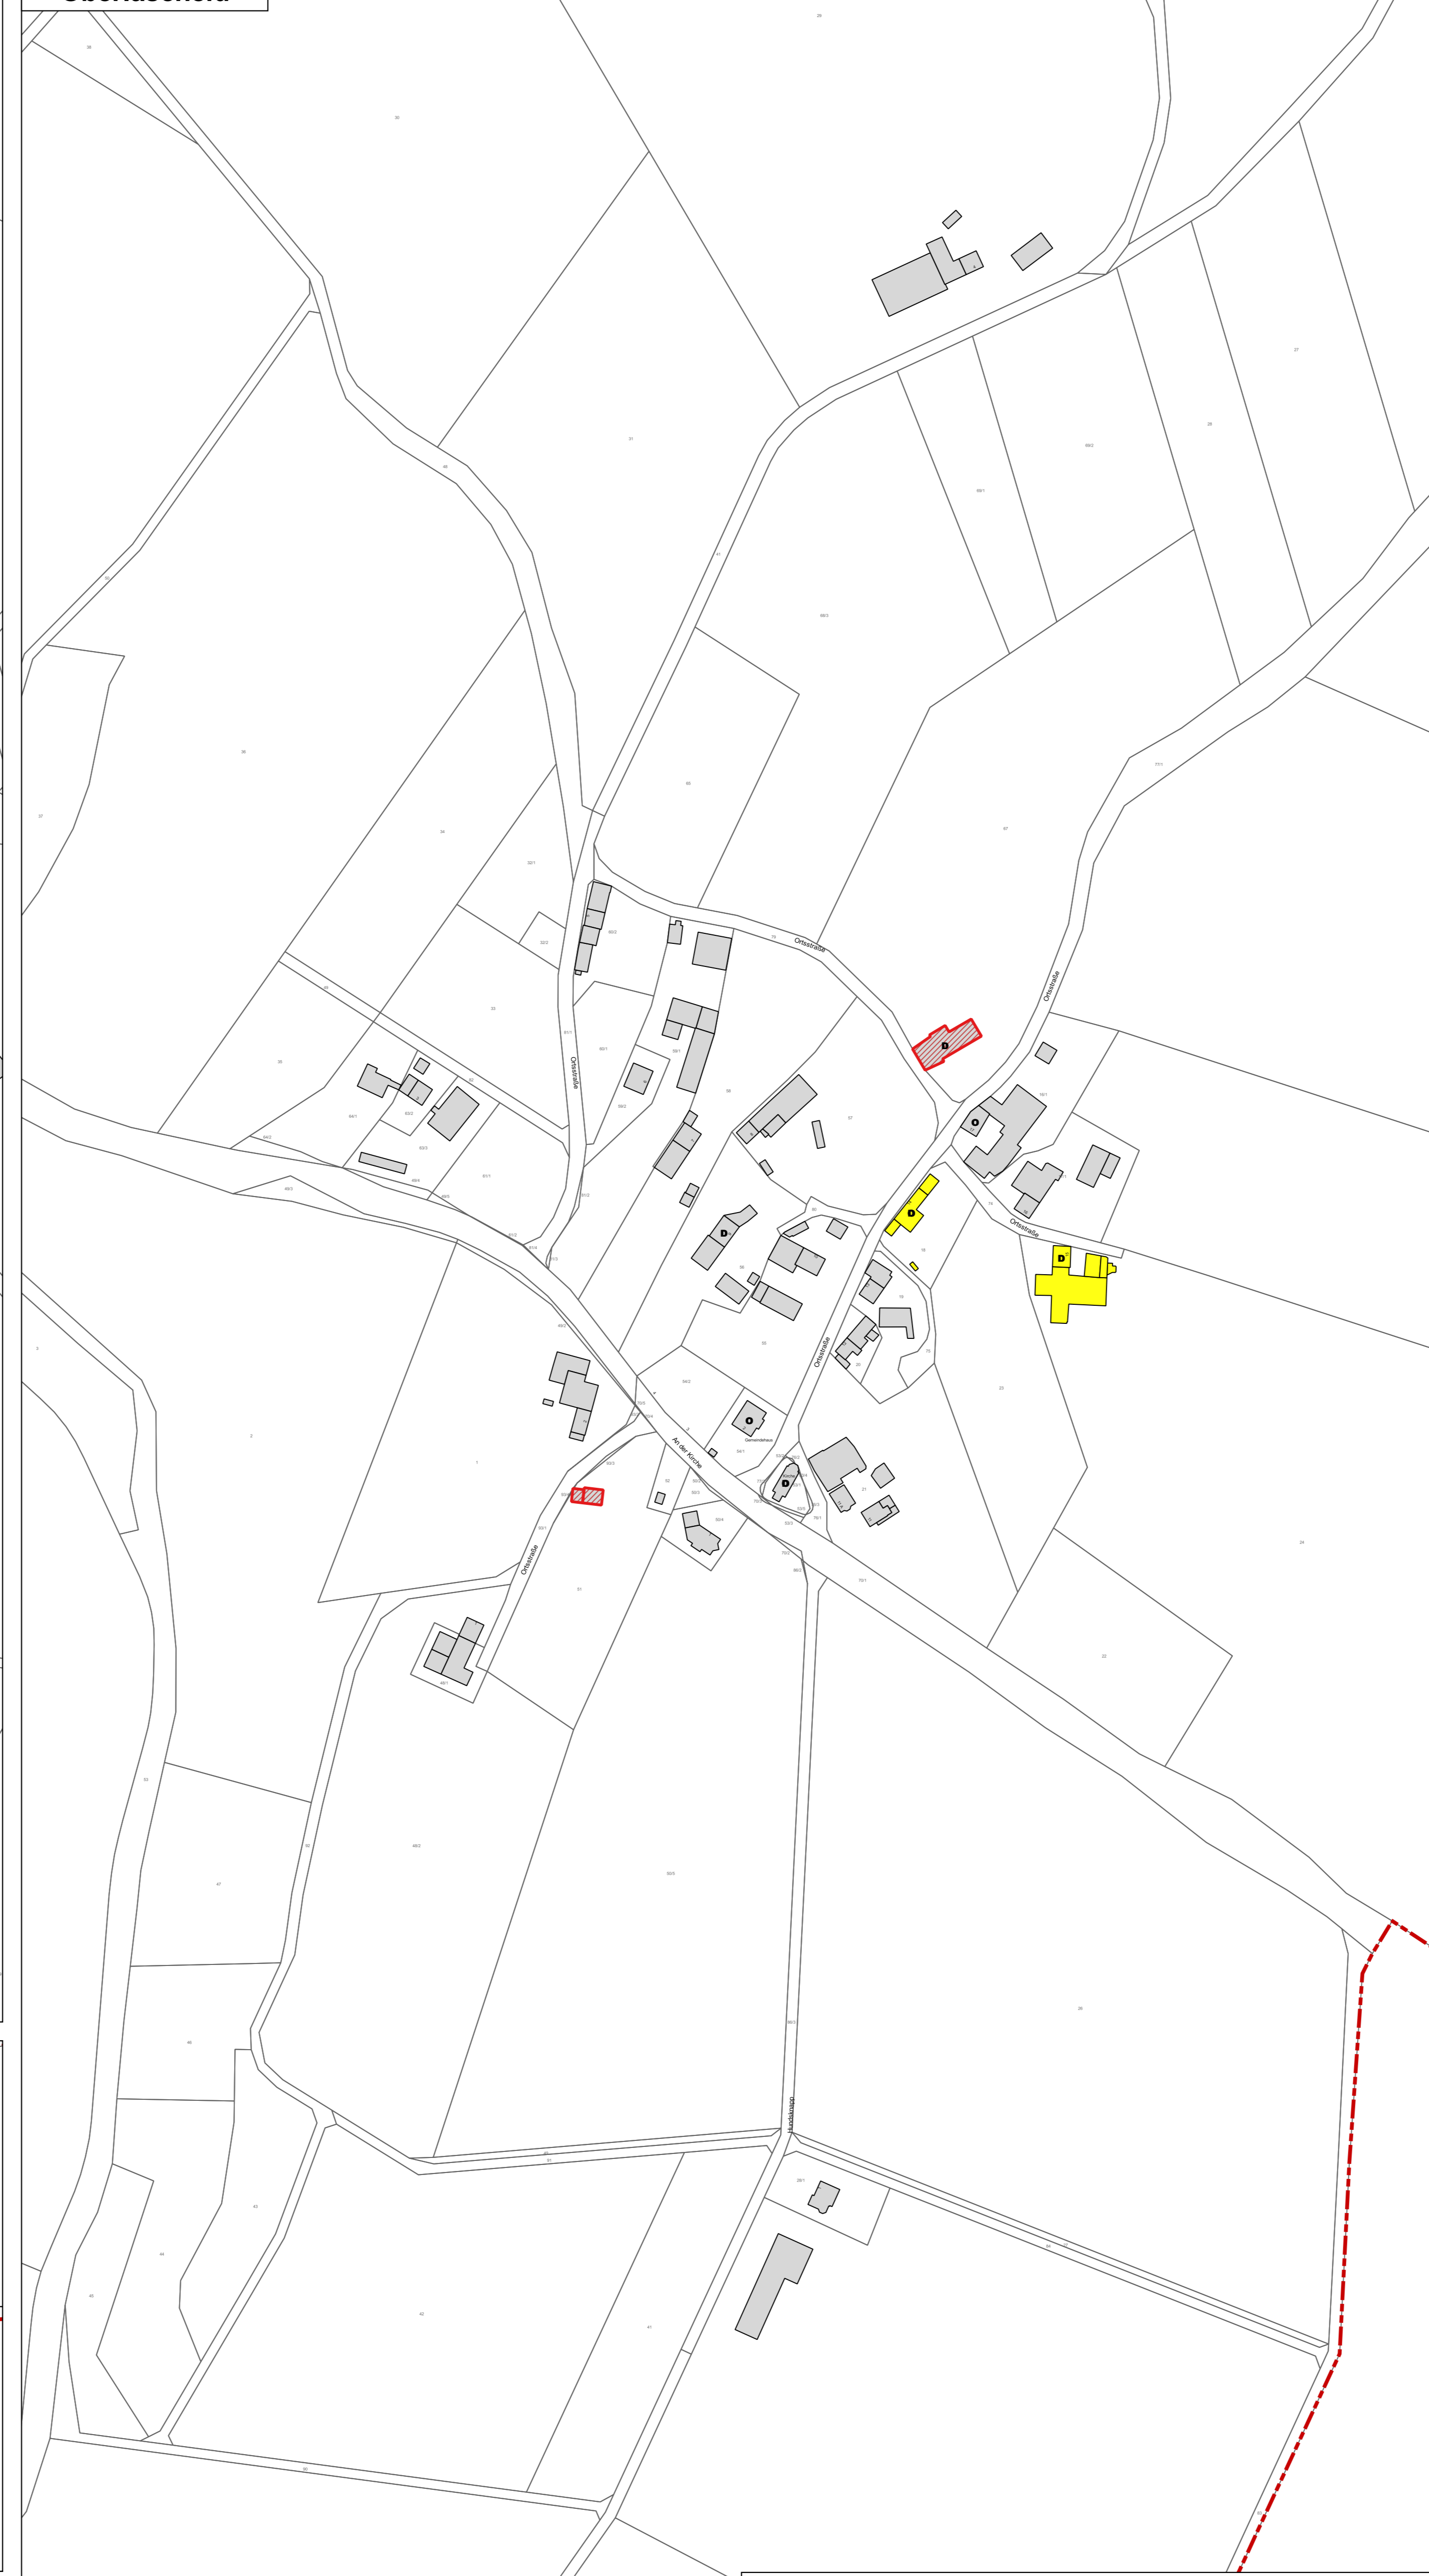

Radscheid

Oberlascheid

Radscheid - Nord

Herzfenn

Birkenhof

Hascheider Hof

Auf der Brück

Zukunfts-Check Dorf Ortsgemeinde Oberlascheid

Legende

Leerstandsrisiko

- kein Leerstand zu erwarten
- mittelfristig zu erwartender Leerstand
- kurzfristig zu erwartender Leerstand

Sonstige Angaben

- Denkmal
- Ortsbild prägendes Gebäude
- Leerstand
- Teilleerstand

Themenkarte Leerstandsrisiko