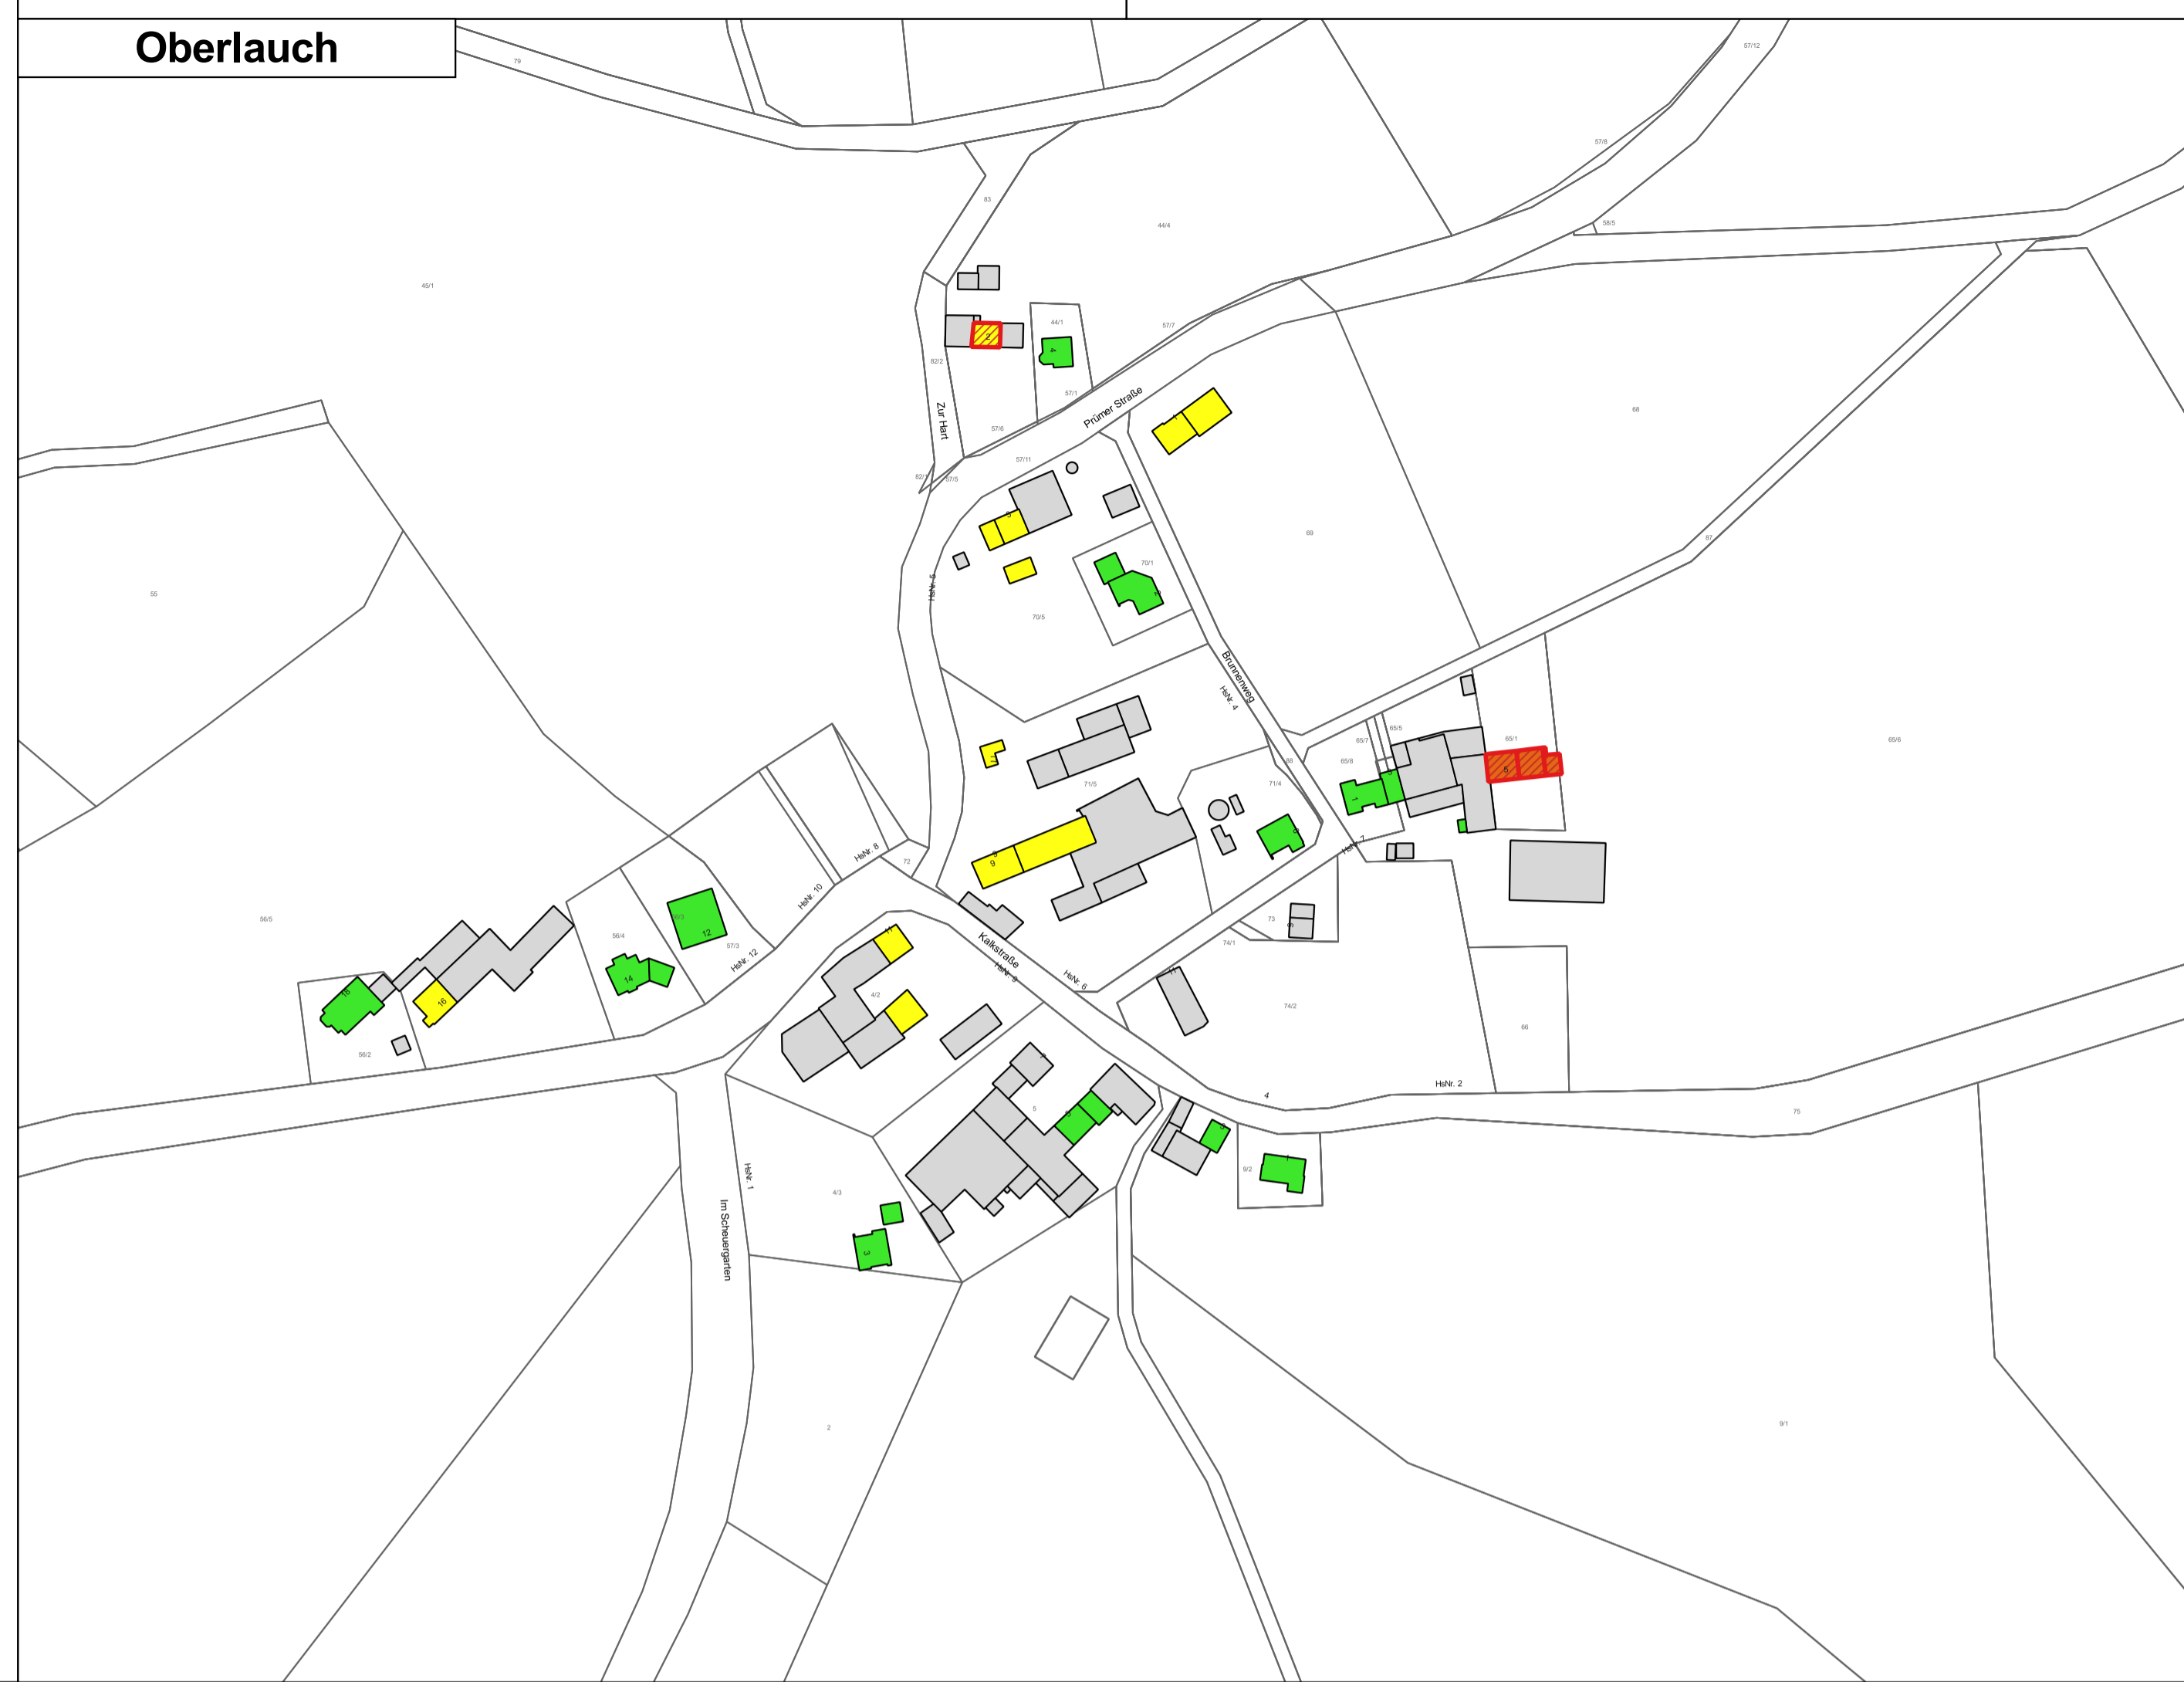

Oberlauch

Zukunfts-Check Dorf Ortsgemeinde Oberlauch

Legende

Gebäudezustand

- gut
- mittel
- schlecht
- keine Angabe

Sonstige Angaben

- ▣ Denkmal
- Leerstand