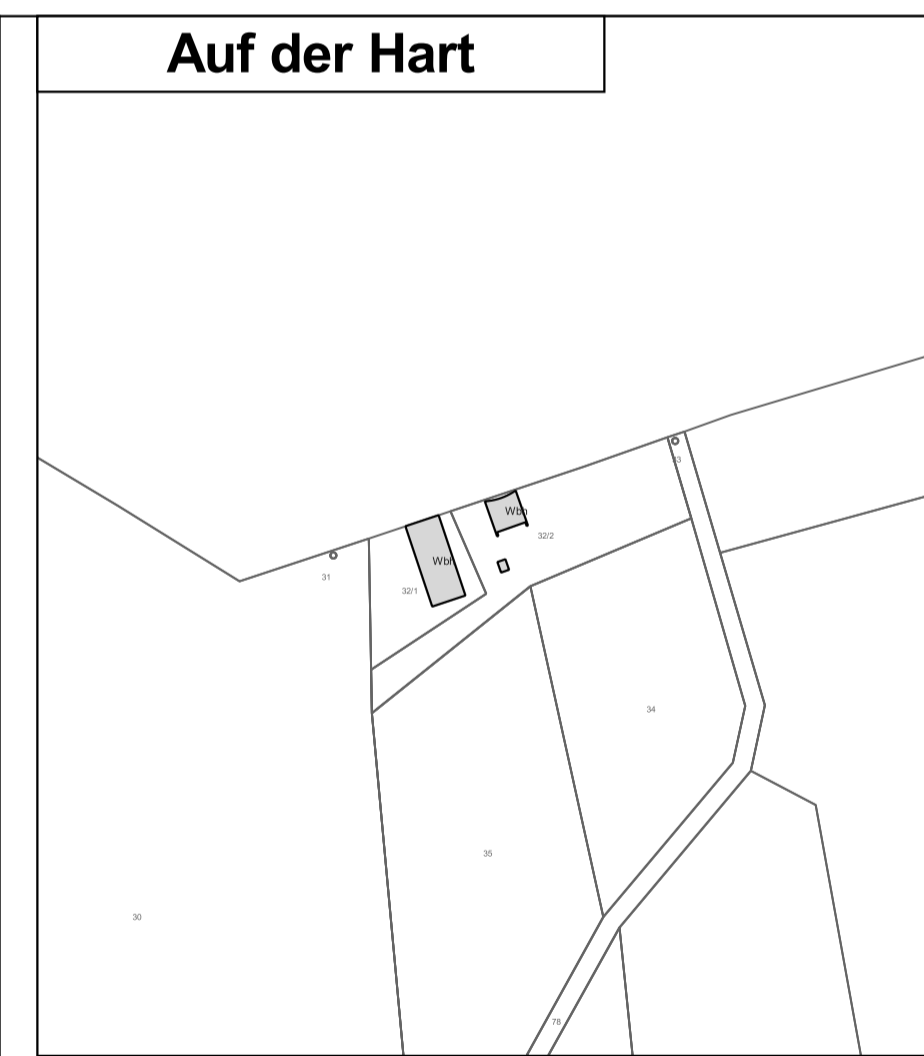

Auf der Hart