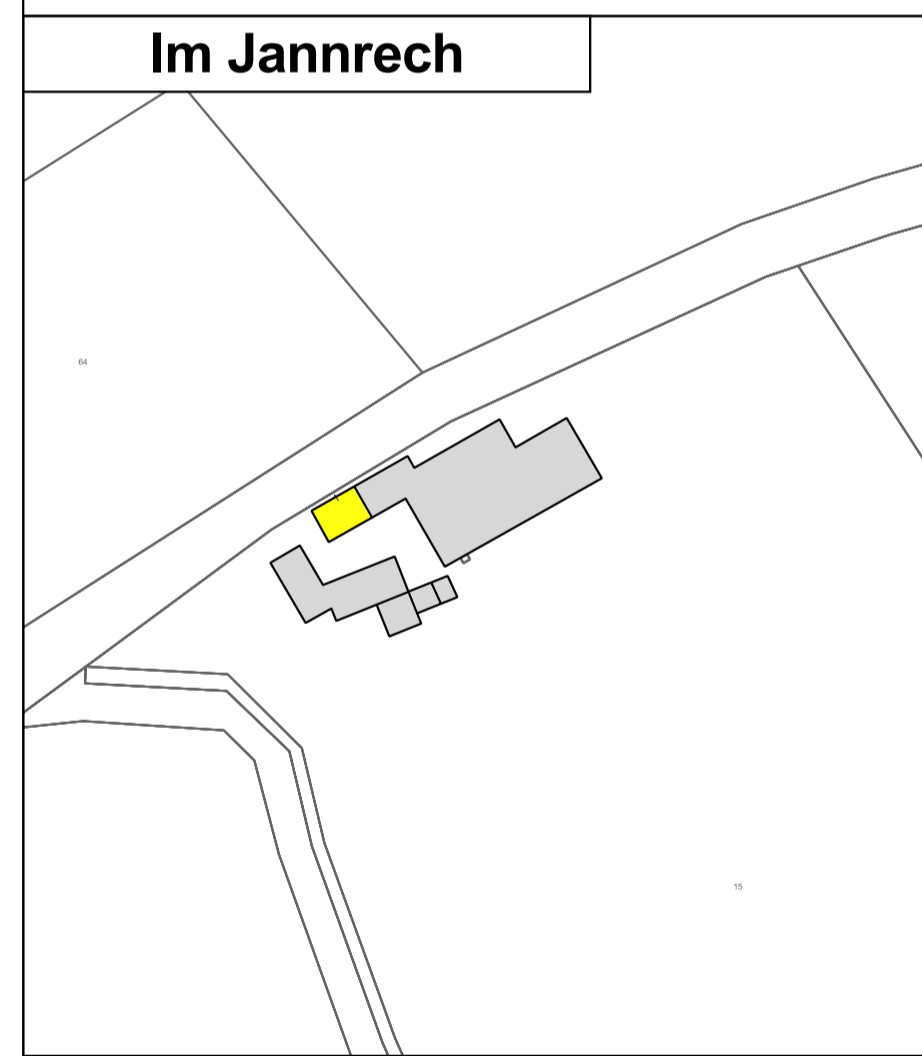

Im Jannrech