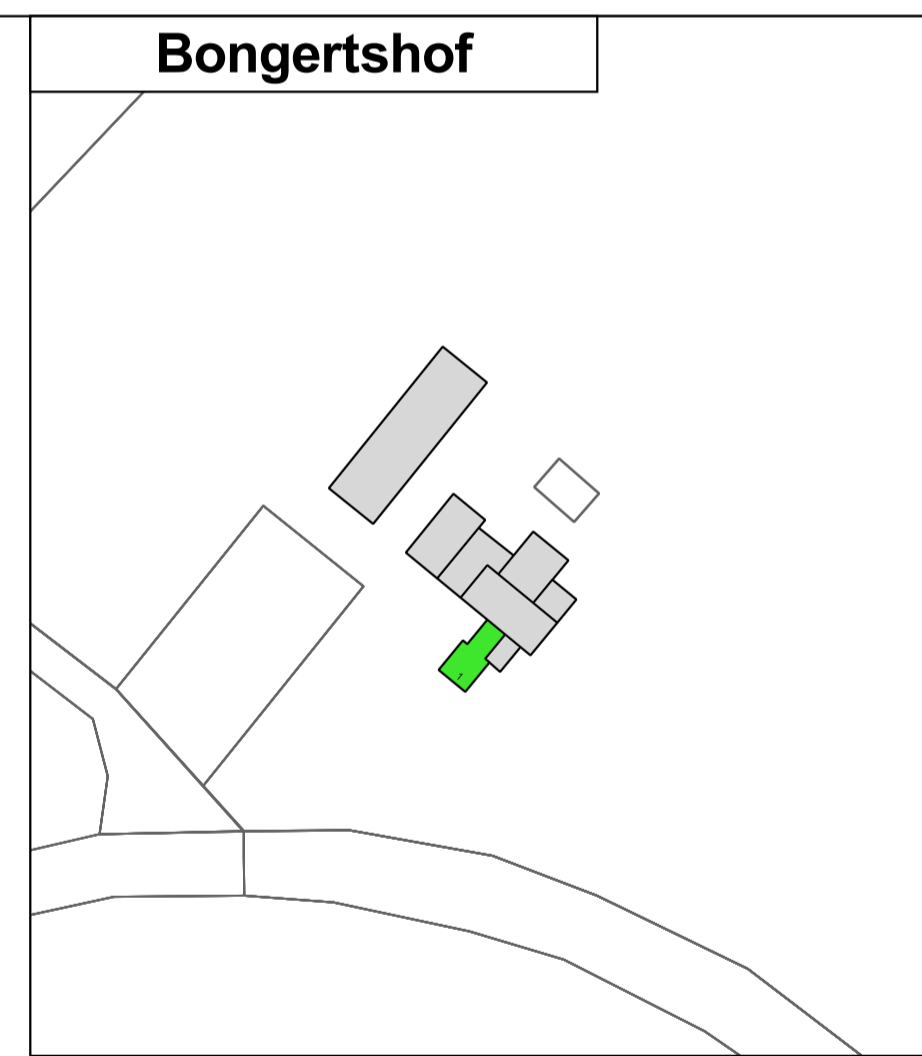

Bongertshof