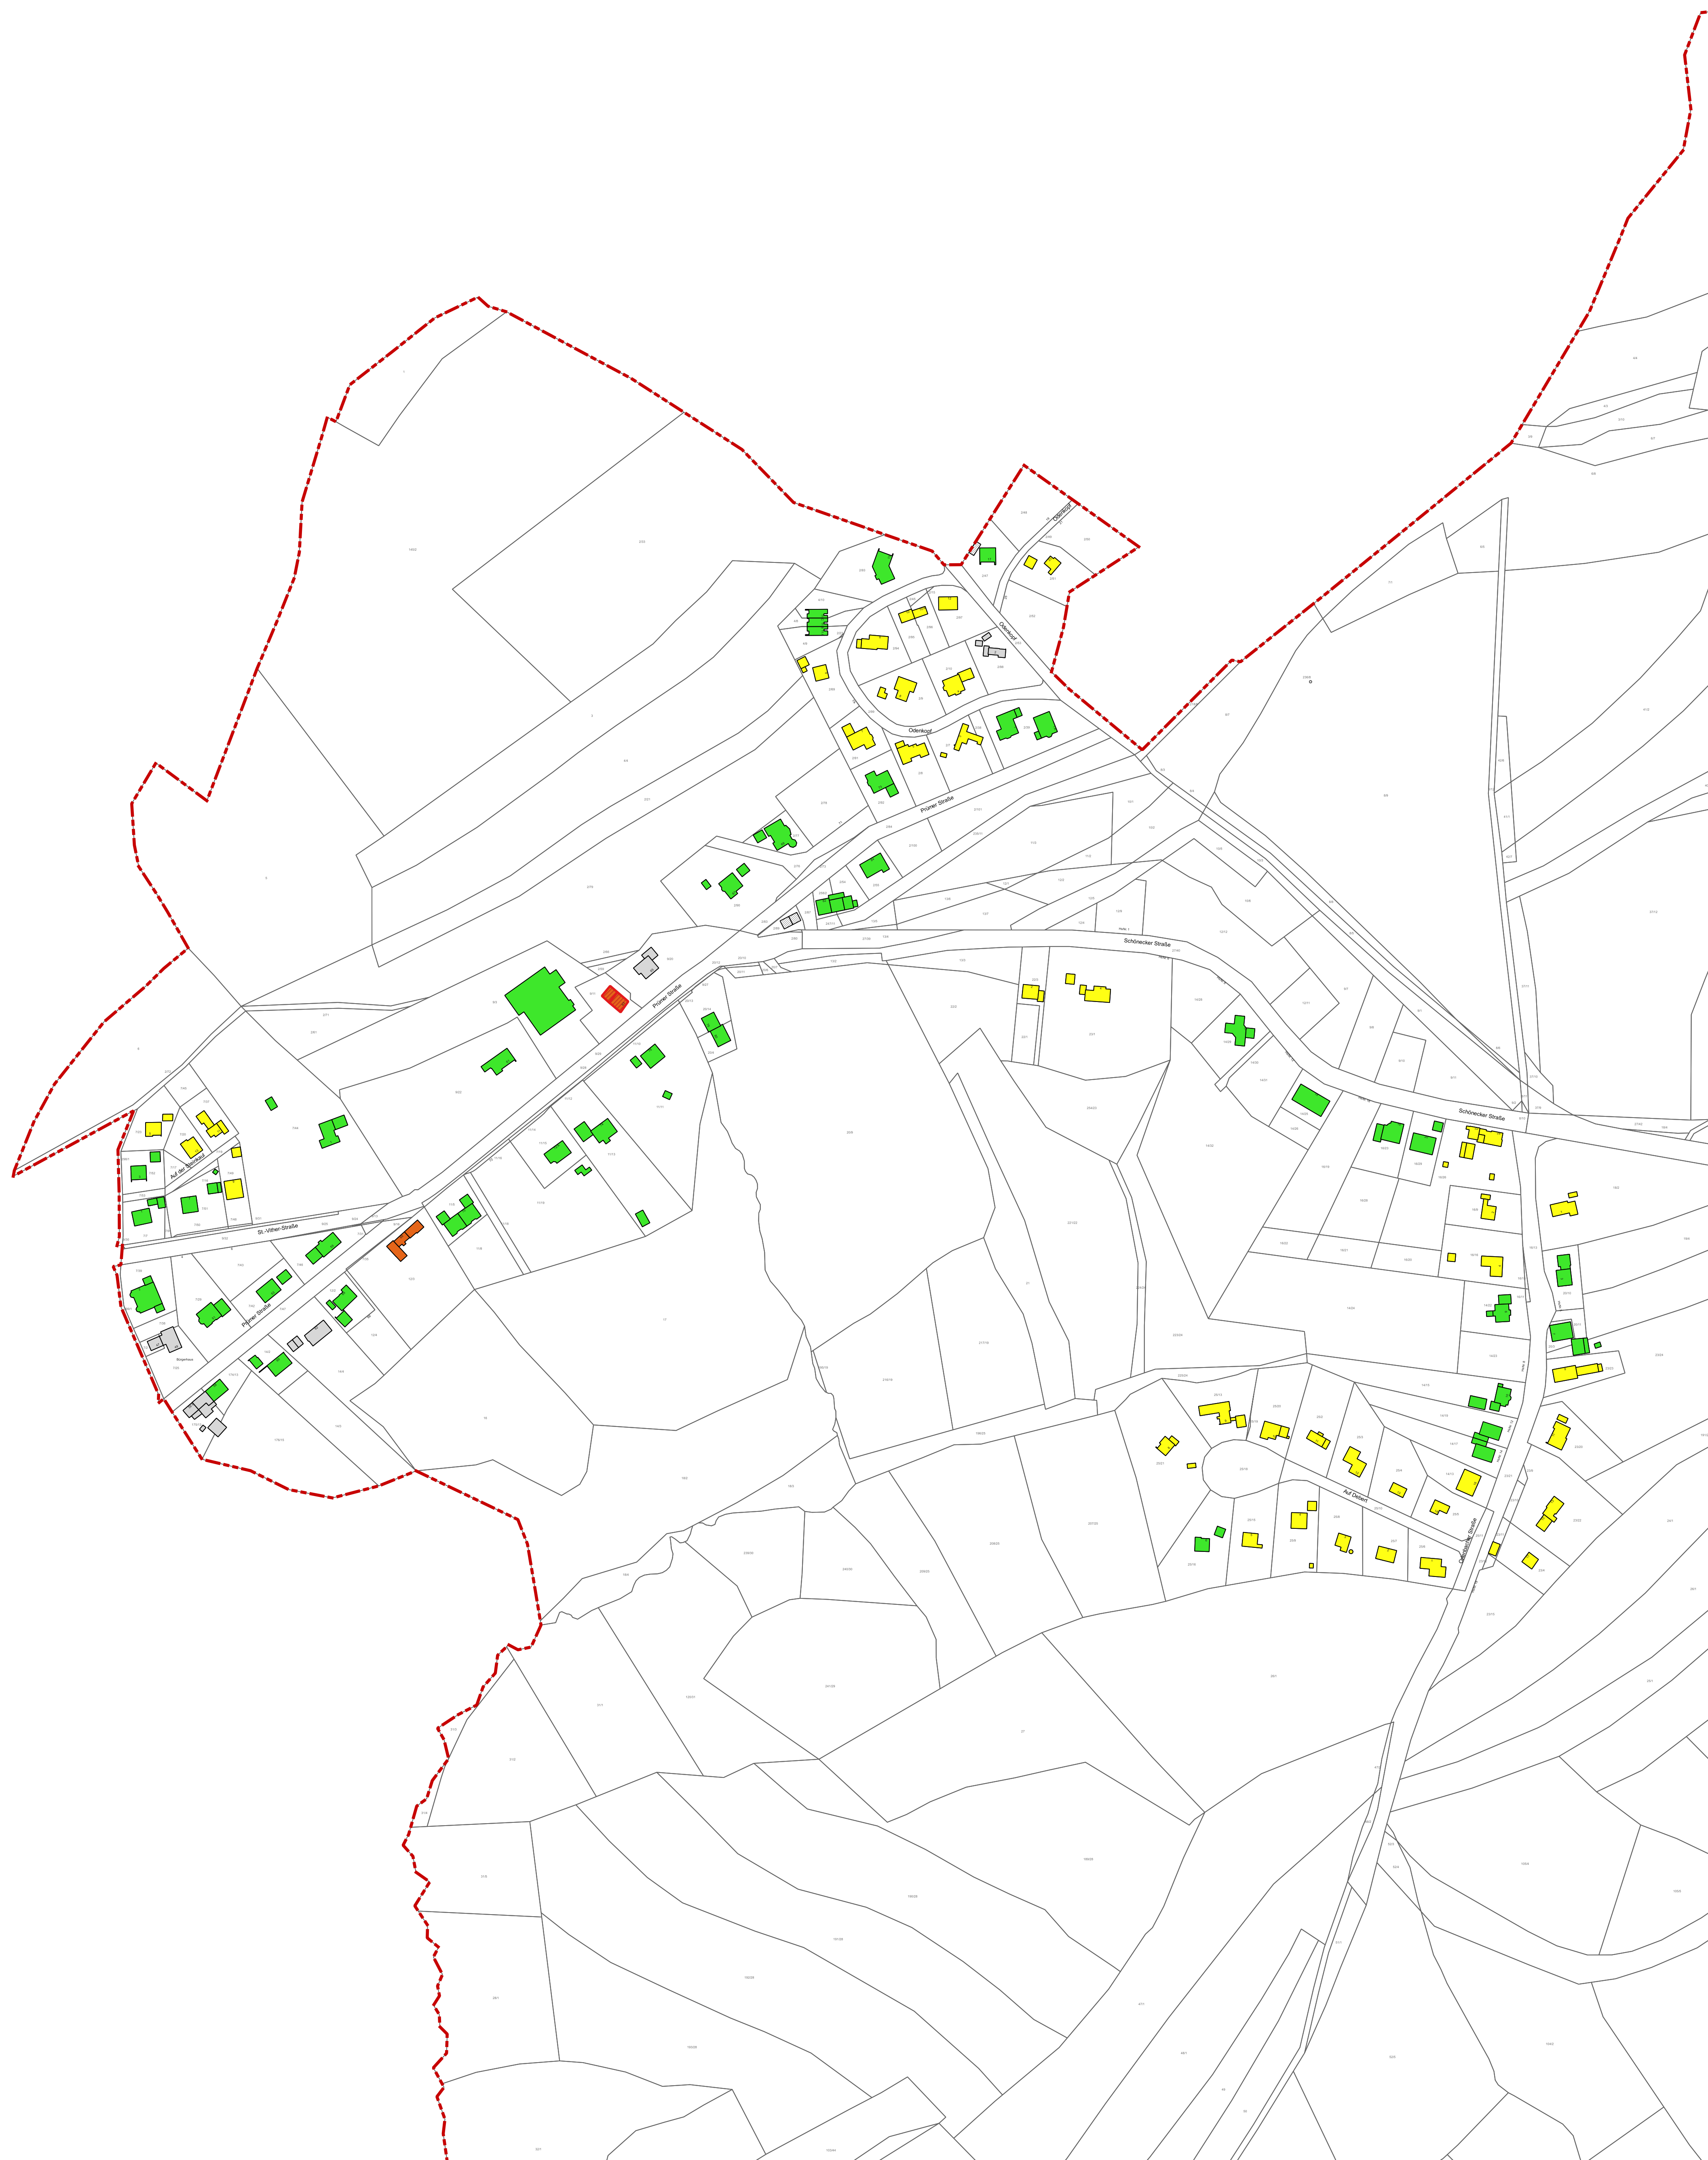

Schloßheck

Orlenbach - Nord

Zukunfts-Check Dorf Ortsgemeinde Orlenbach

Legende

Gebäudezustand

- gut
- mittel
- schlecht
- keine Angabe

Sonstige Angaben

- Denkmal
- Ortsbild prägendes Gebäude
- Leerstand
- Teilleerstand

Themenkarte Gebäudezustand

Maßstab: 1:2000
Datum: 25.02.2022
Bearbeitung:
Katharina Scherer (M.A.)
Lucius Zuchow

EIFELKREIS
BITBURG-PRÜM