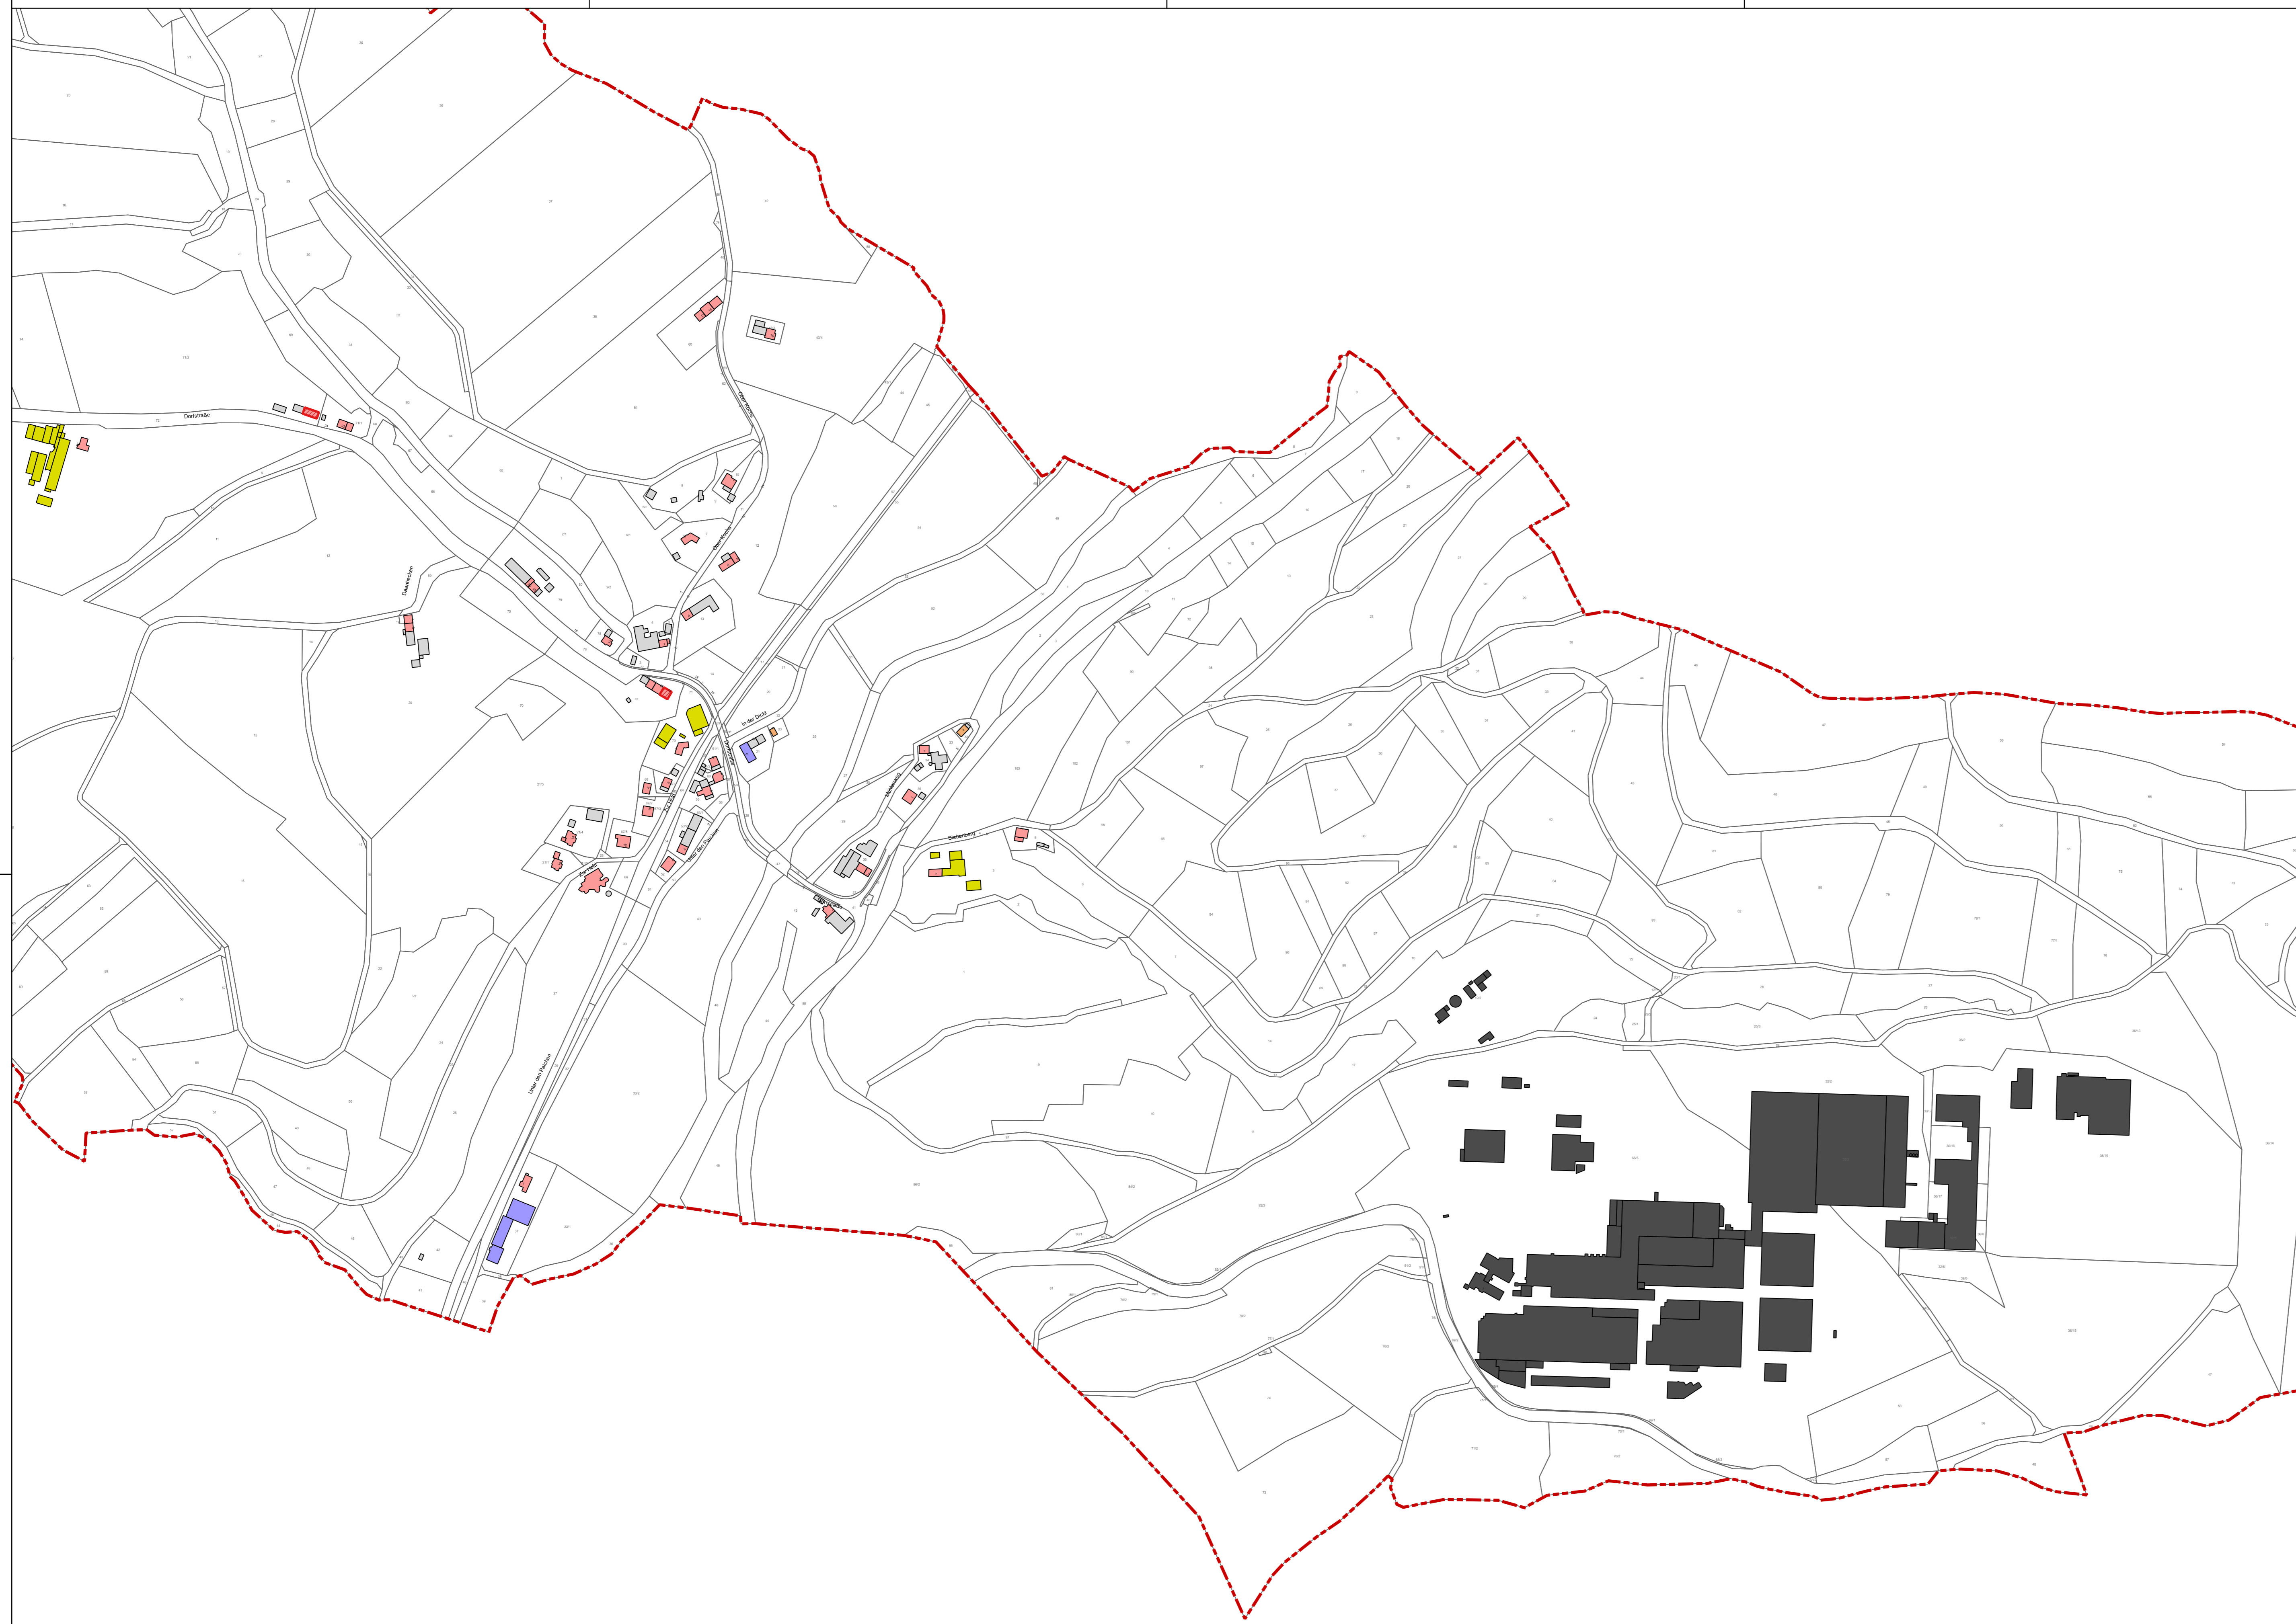

Zukunfts-Check Dorf Ortsgemeinde Pittenbach

Legende

Gebäudenutzung

- Wohnen
- Öffentliches Gebäude
- Landwirtschaft
- Gastronomie / Fremdenverkehr
- Gewerbe (ohne Gastronomie Fremdenverkehr)
- Nebengebäude

Weitere Gebäudenutzungen

- Gastronomie / Fremdenverkehr
- Gewerbe (ohne Gastronomie / Fremdenverkehr)

Sonstige Angaben

- Denkmal
- Leerstand

Themenkarte Gebäudenutzung

Maßstab: 1:3500

Datum: 24.01.2020

Bearbeitung:
Katharina Scherer (M.A.)

RAIENKREIS
BITBURG-PRÜM