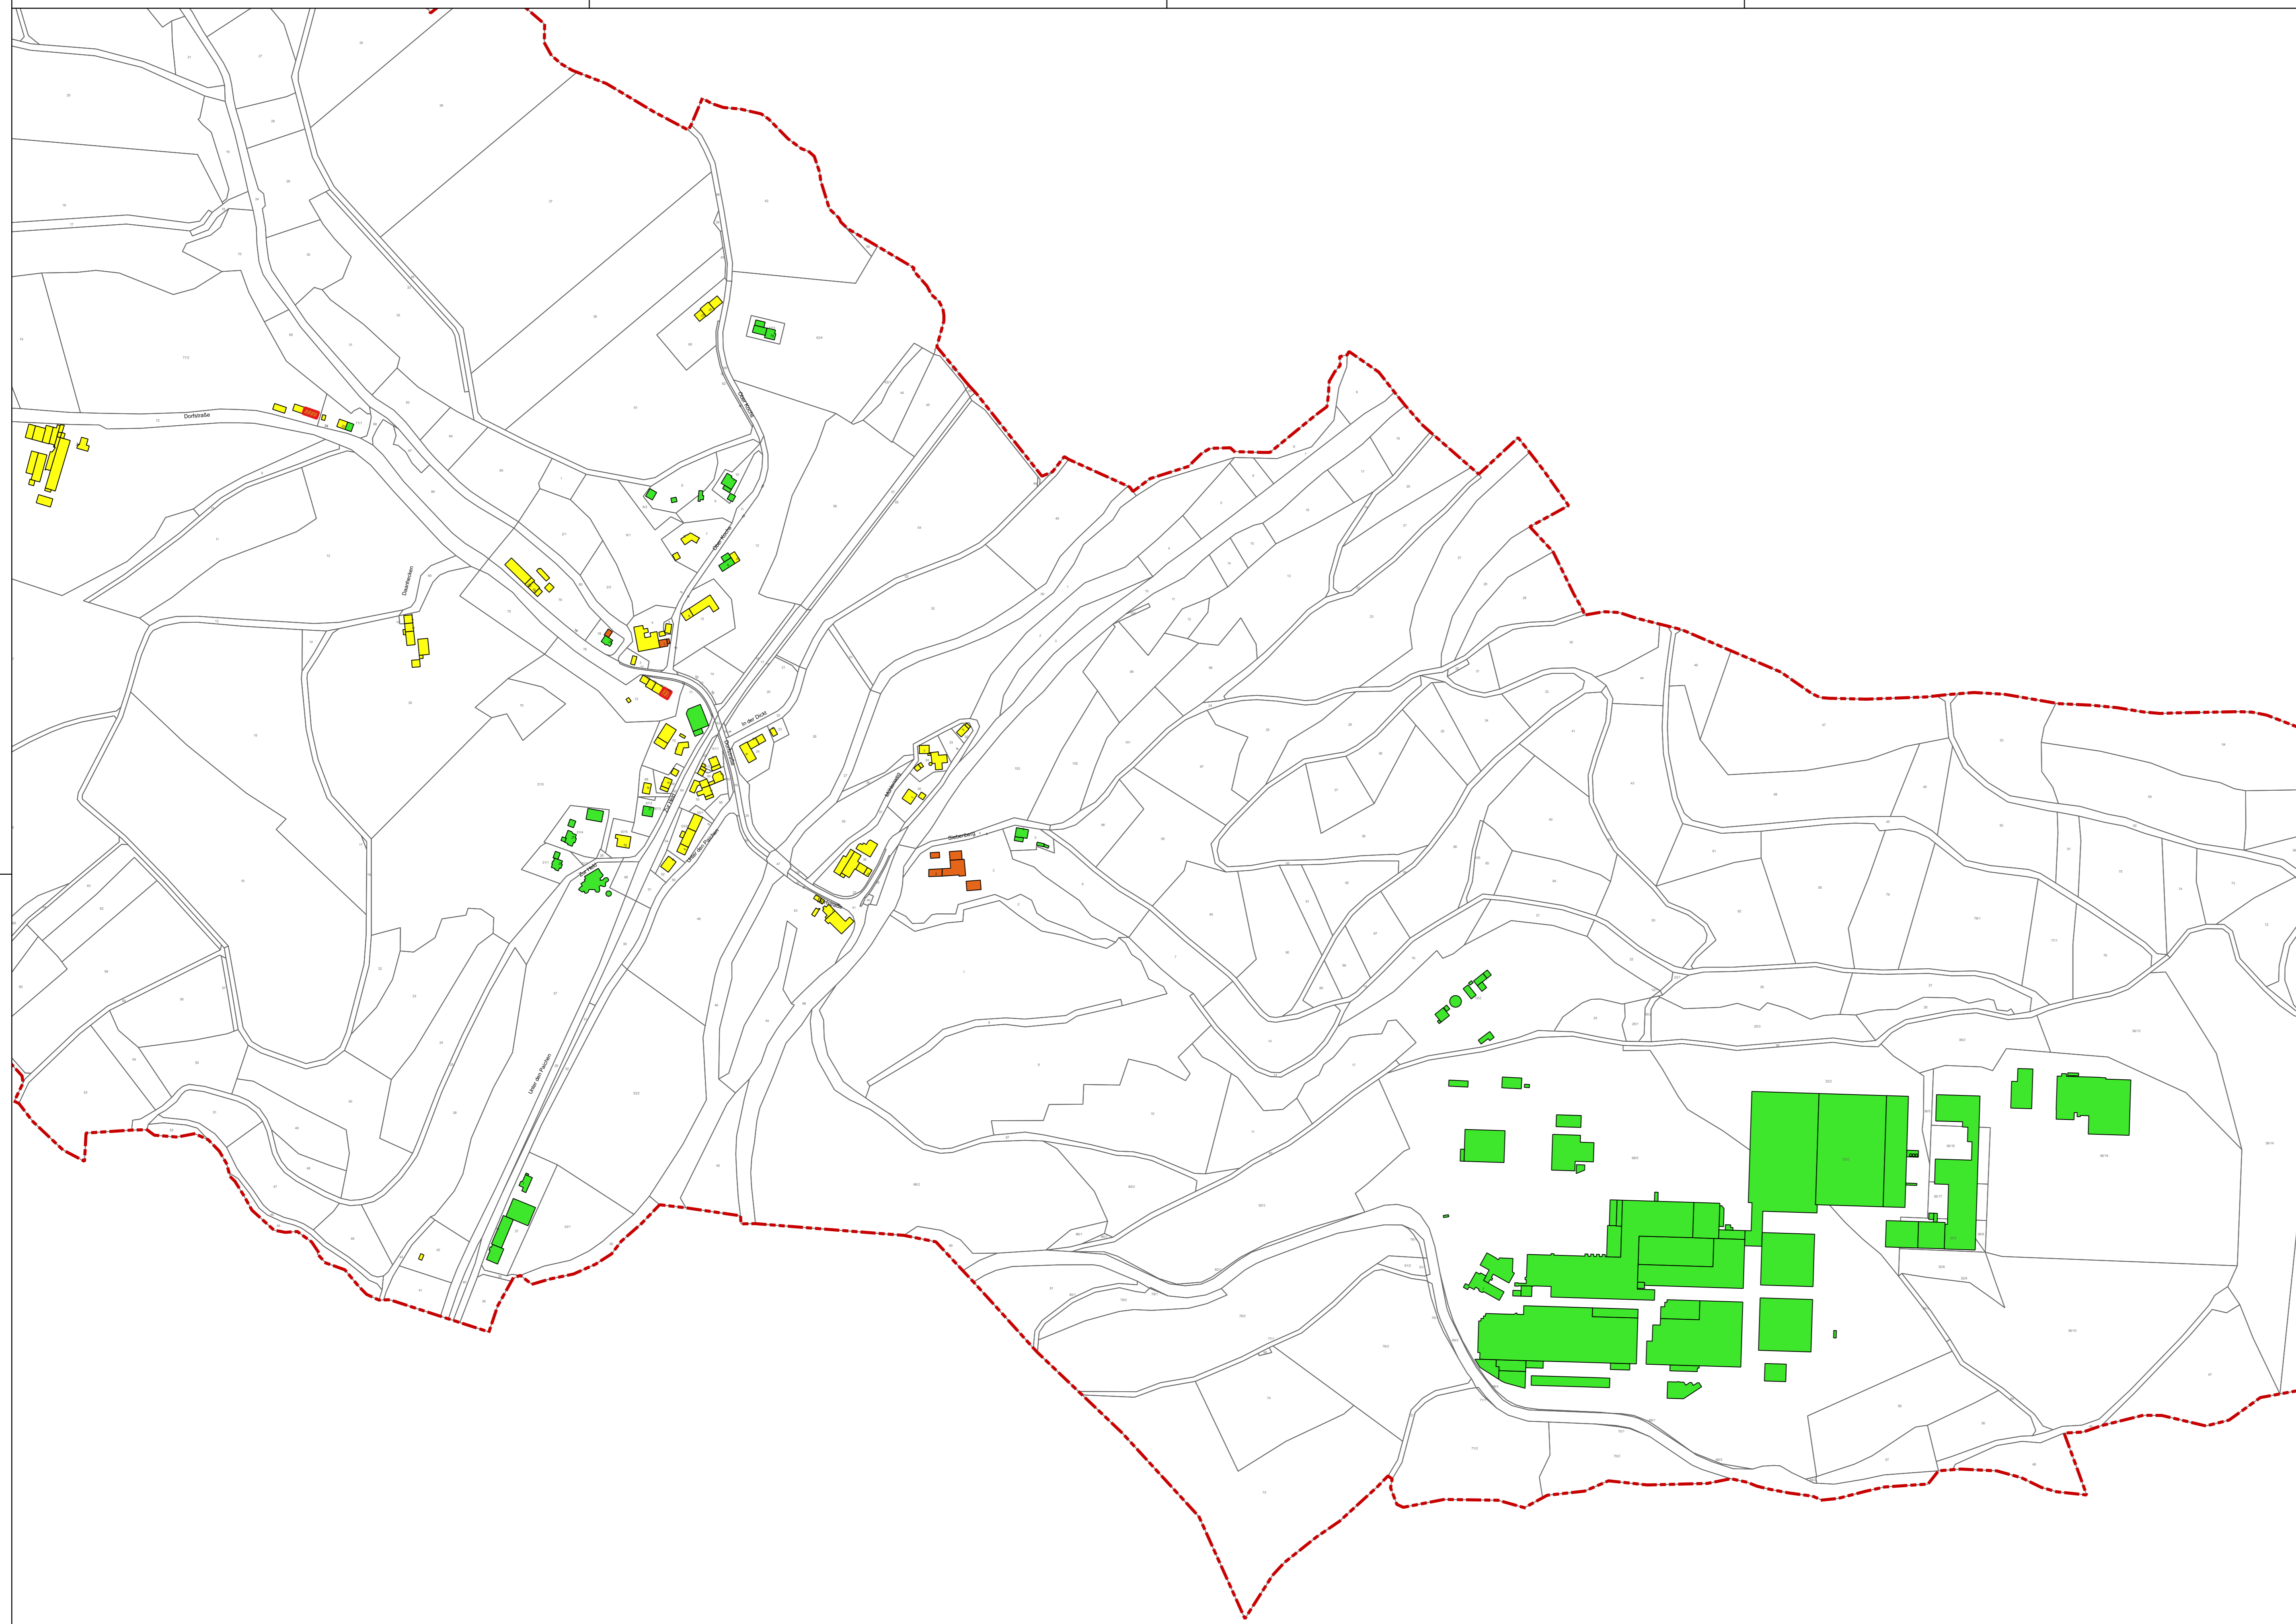

Zukunfts-Check Dorf Ortsgemeinde Pittenbach

Legende

Gebäudezustand

- gut
- mittel
- schlecht
- keine Angabe

Sonstige Angaben

- Denkmal
- Leerstand

Themenkarte Gebäudezustand

BEZIRKSWEIS
BITBURG-PRÜM