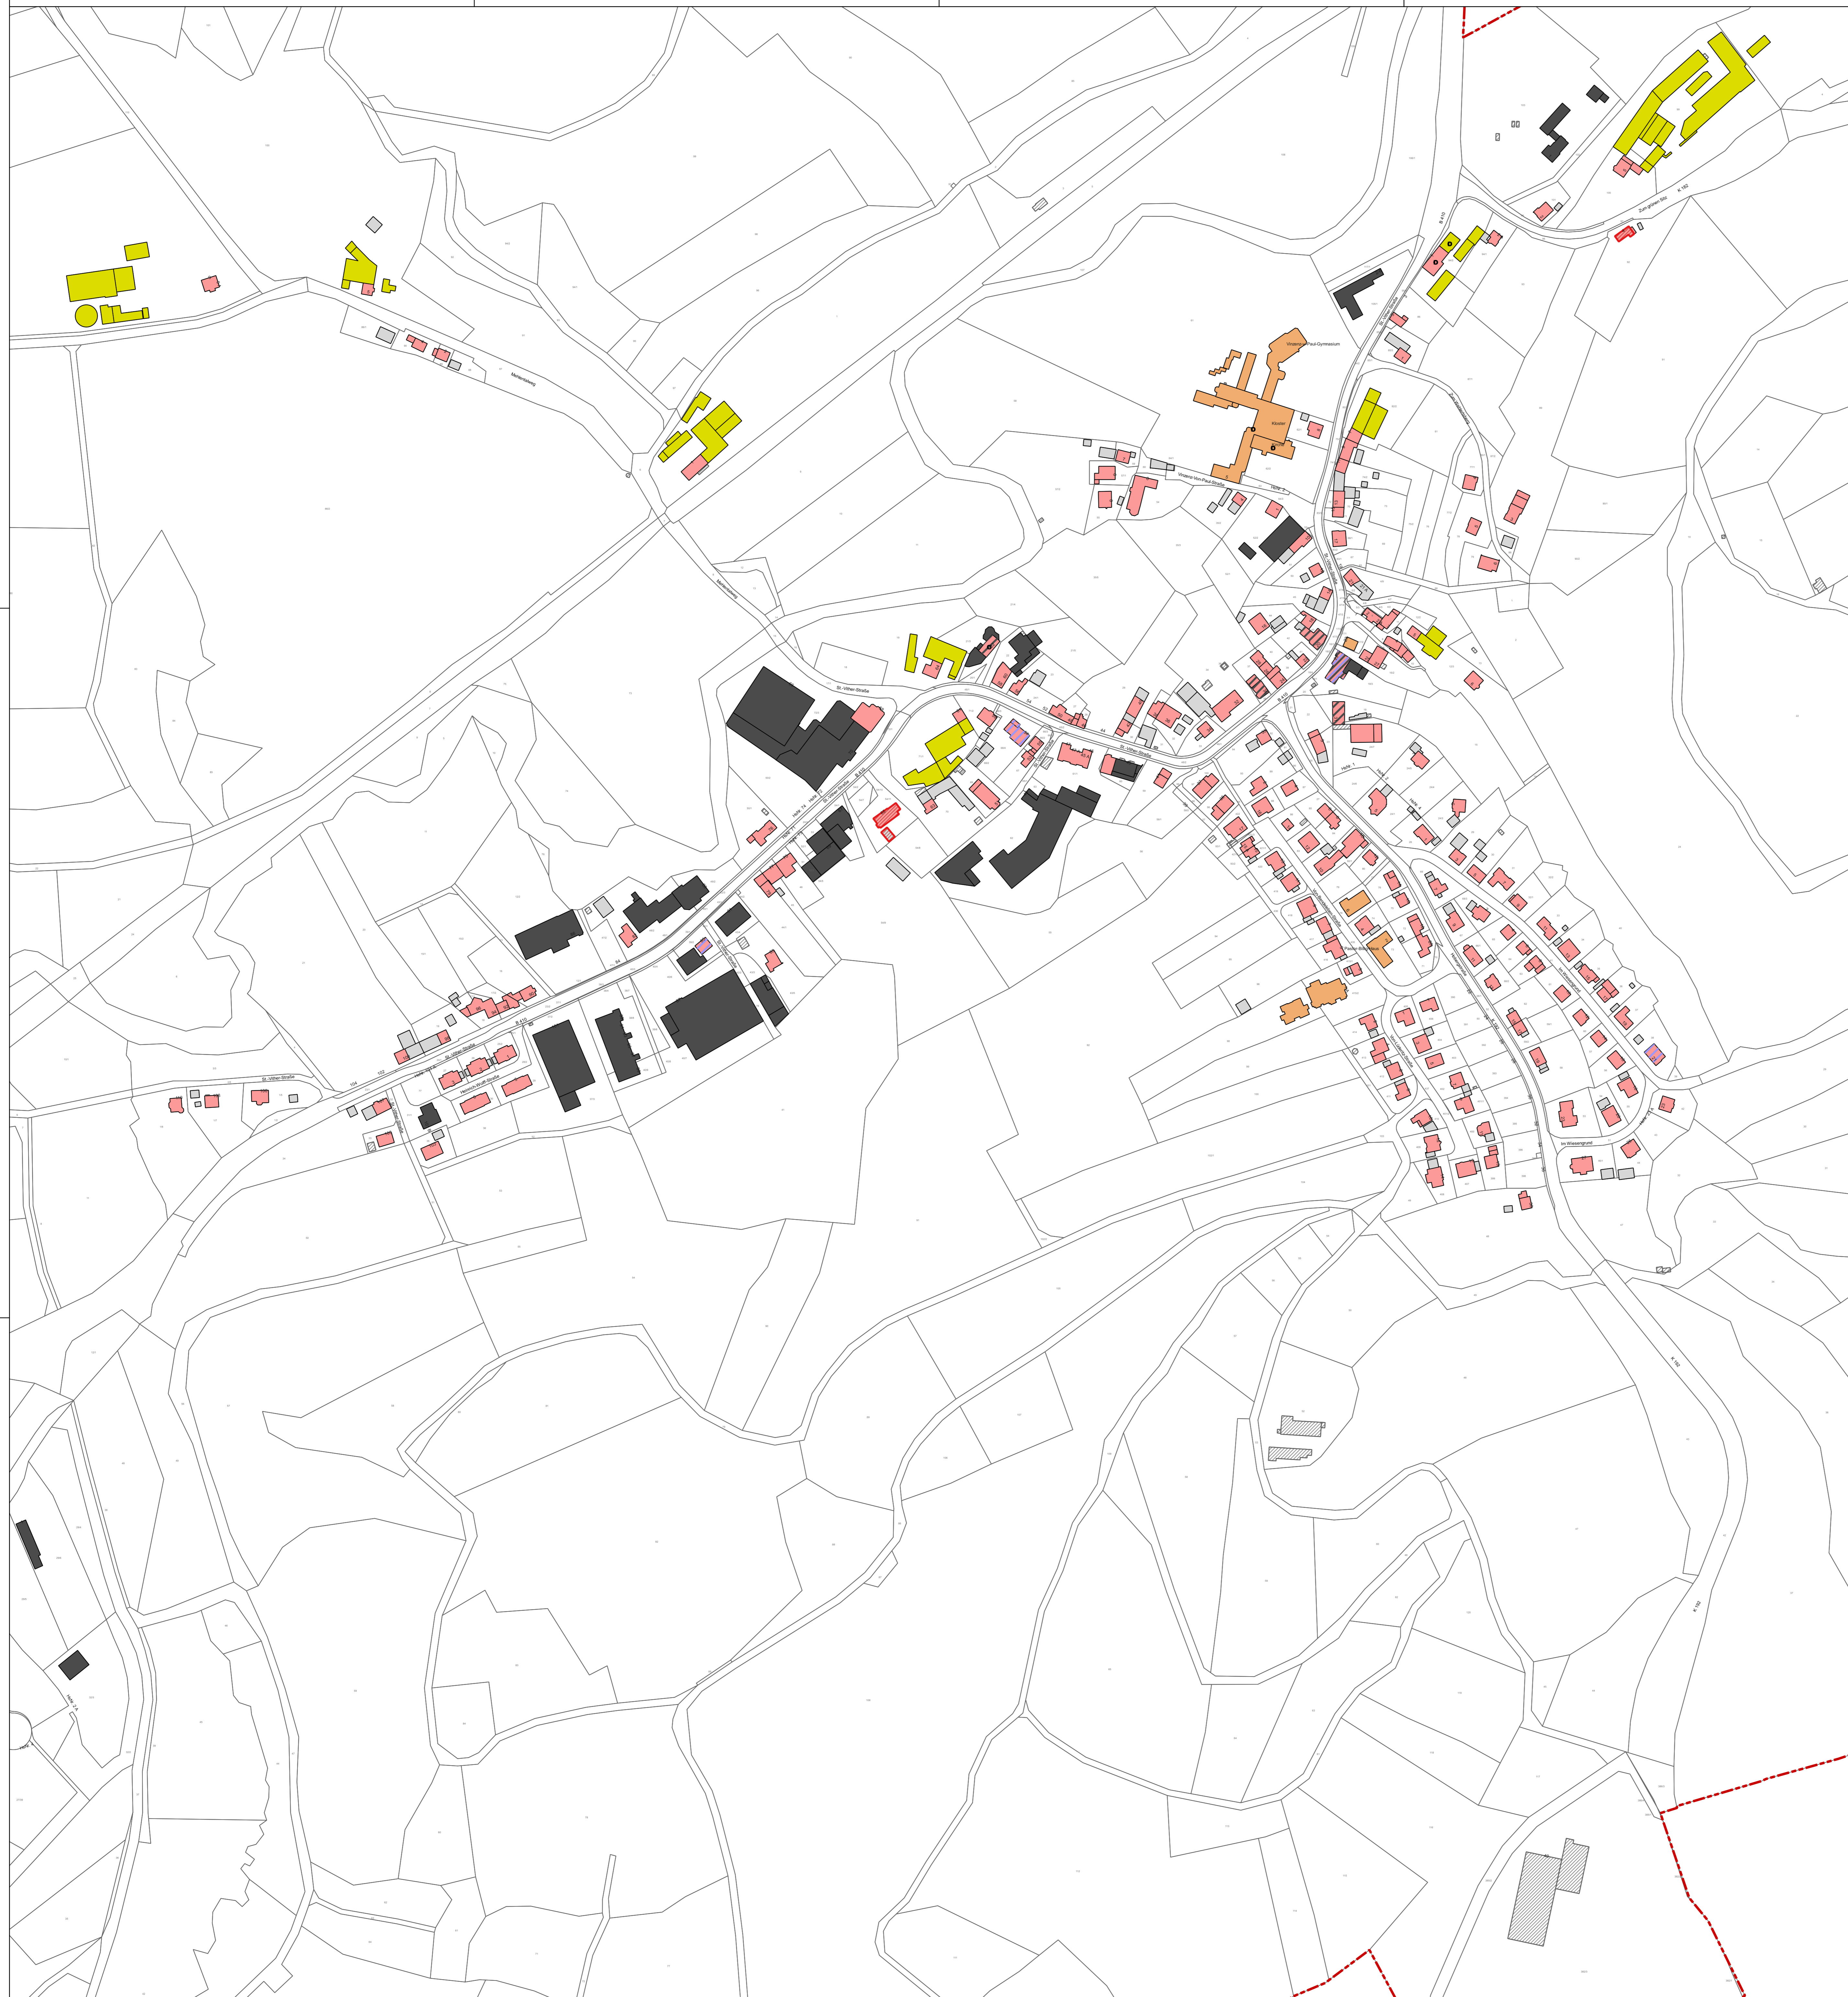

Zukunfts-Check Dorf Prüm Stadtteil Niederprüm

Legende

Gebäudenutzung

- Landwirtschaft
- Nebengebäude
- Öffentliches Gebäude
- Wohnen
- Gastronomie / Fremdenverkehr
- Gewerbe (ohne Gastronomie Fremdenverkehr)

Weitere Gebäudenutzungen

- Gewerbe (ohne Gastronomie / Fremdenverkehr)

Sonstige Angaben

- Denkmal
- Ortsbild prägende Gebäude
- Leerstand
- Teilleerstand

Themenkarte Gebäudenutzung

Maßstab: 1:2000
Datum: 15.11.2022
Bearbeitung:
Katharina Scheer (M.A.)