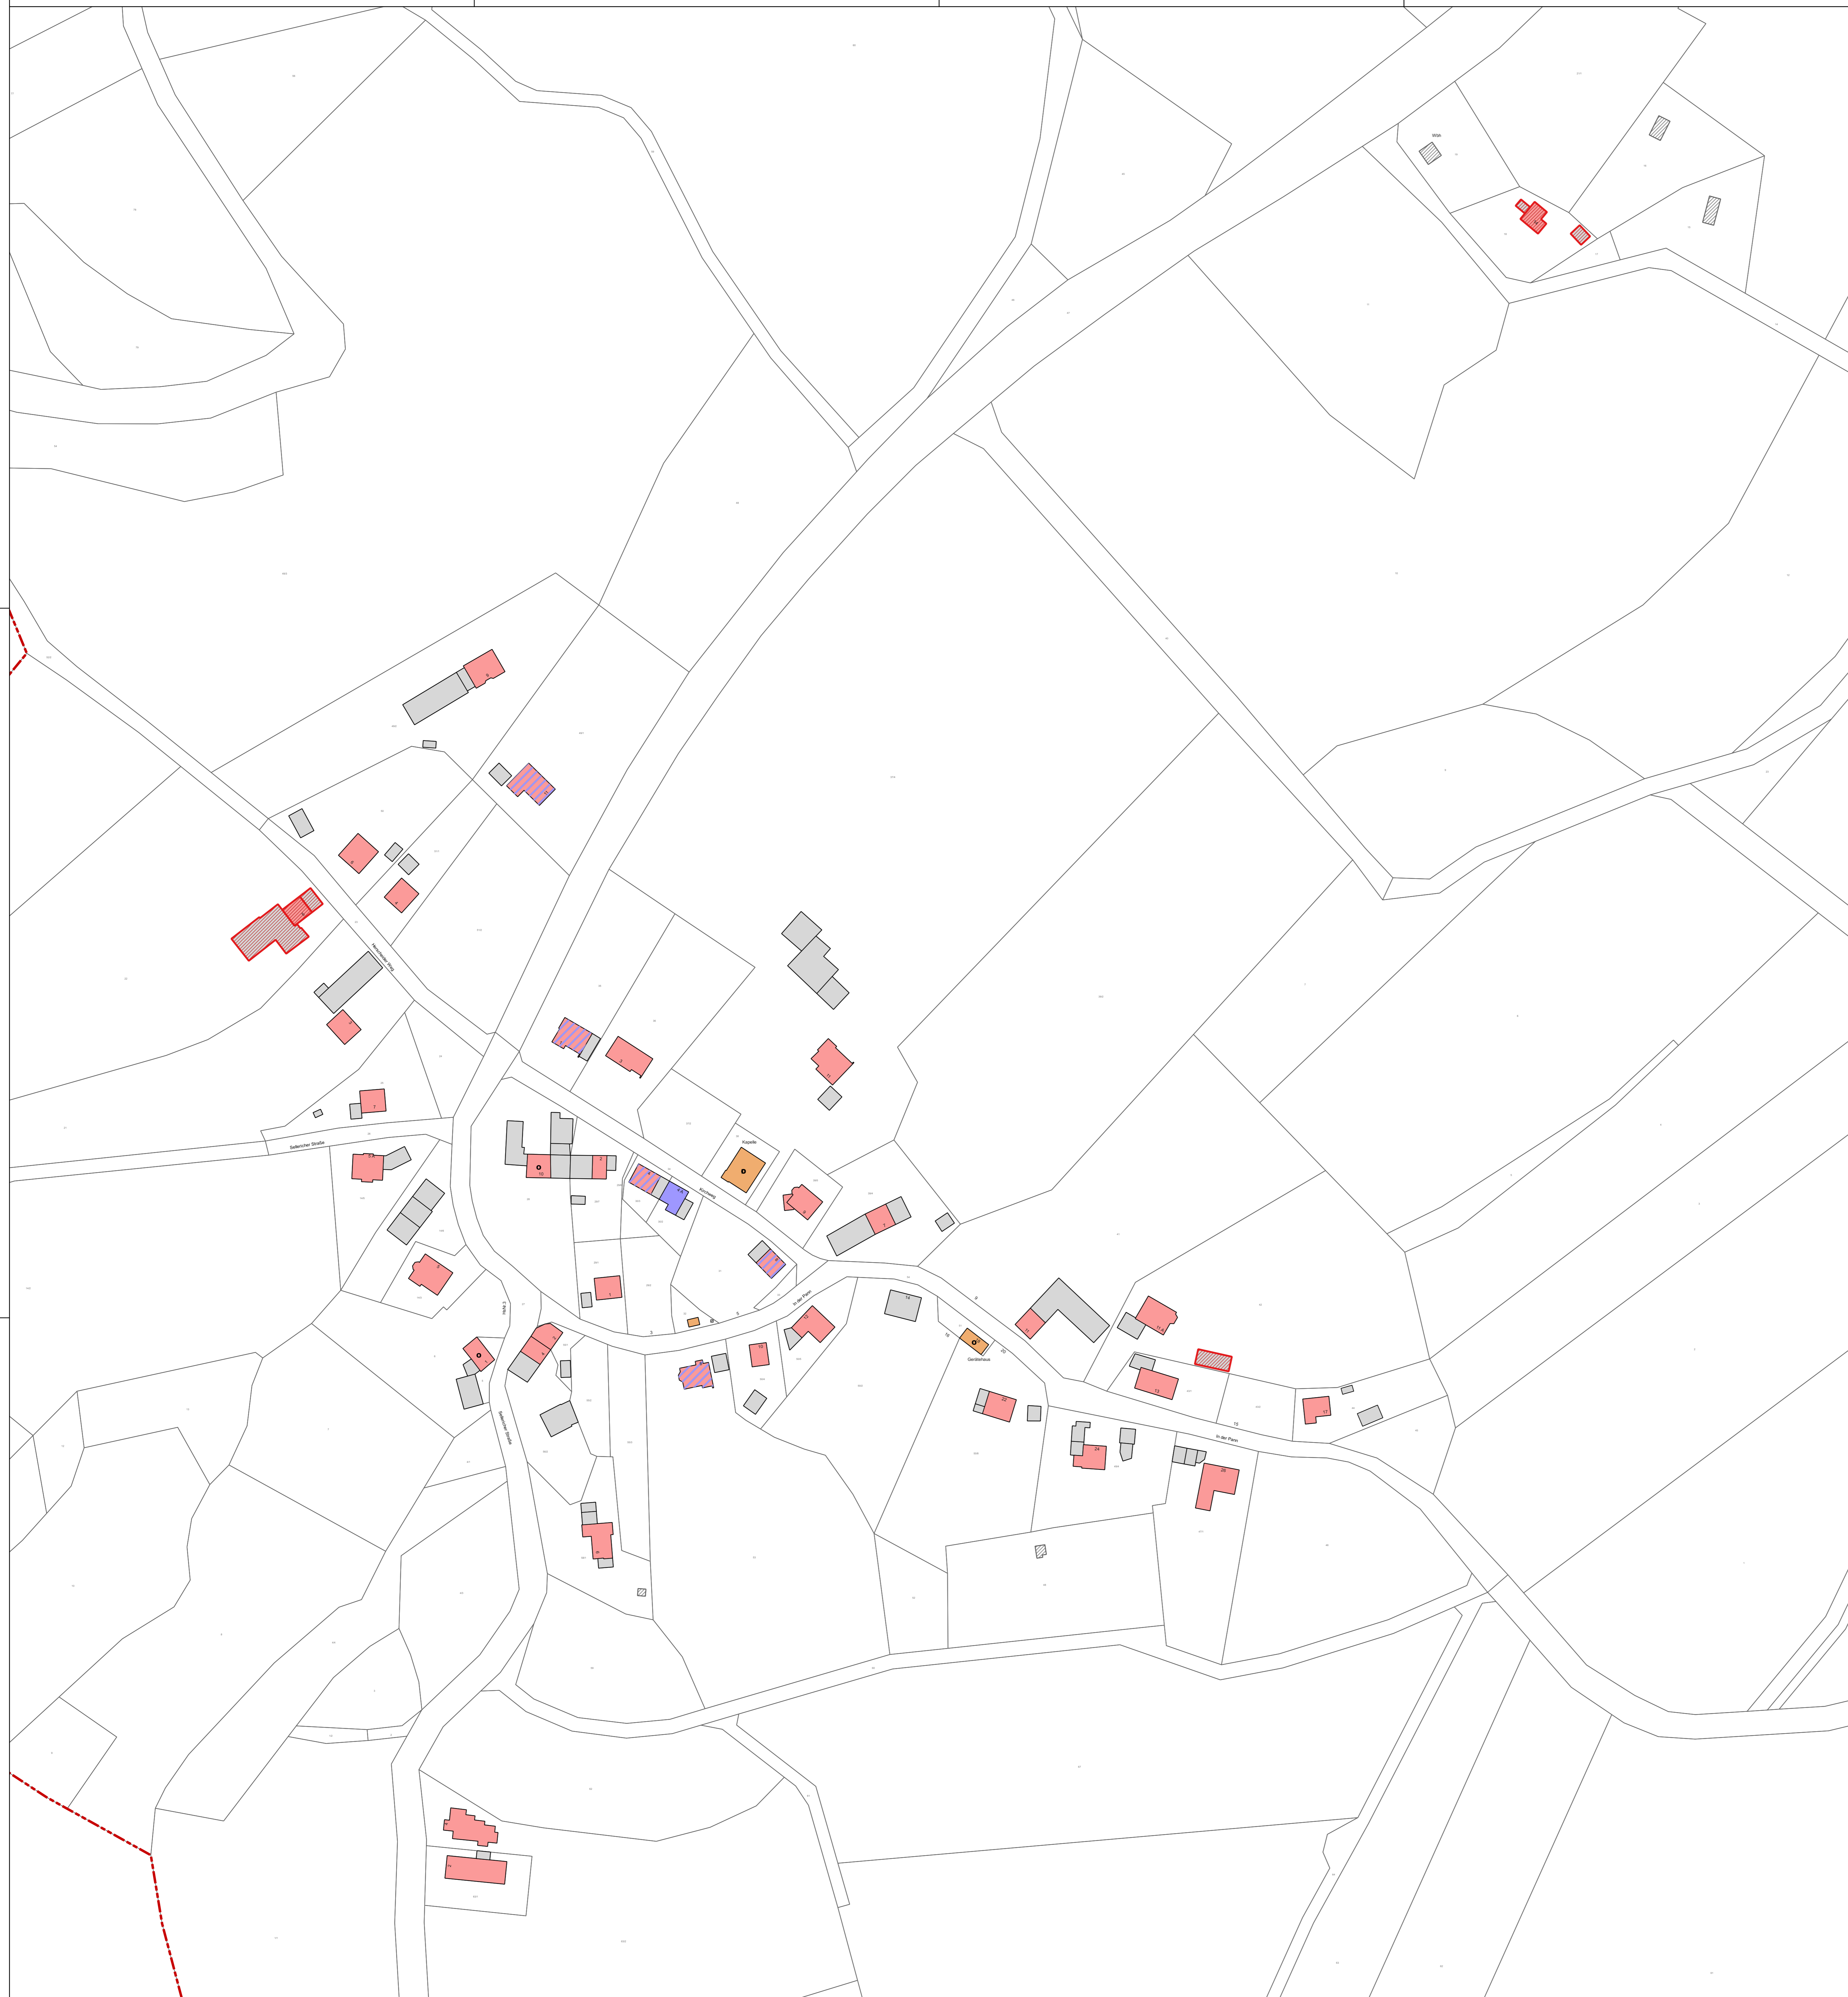

Zukunfts-Check Dorf Ortsgemeinde Steinmehlen

Legende

Gebäudenutzung

- Landwirtschaft
- Nebengebäude
- Öffentliches Gebäude
- Wohnen
- Gastronomie / Fremdenverkehr
- Gewerbe (ohne Gastronomie Fremdenverkehr)

Weitere Gebäudenutzungen

- Gewerbe (ohne Gastronomie / Fremdenverkehr)

Sonstige Angaben

- Denkmal
- Ortsbild prägende Gebäude
- Leerstand
- Teilleerstand

Themenkarte Gebäudenutzung