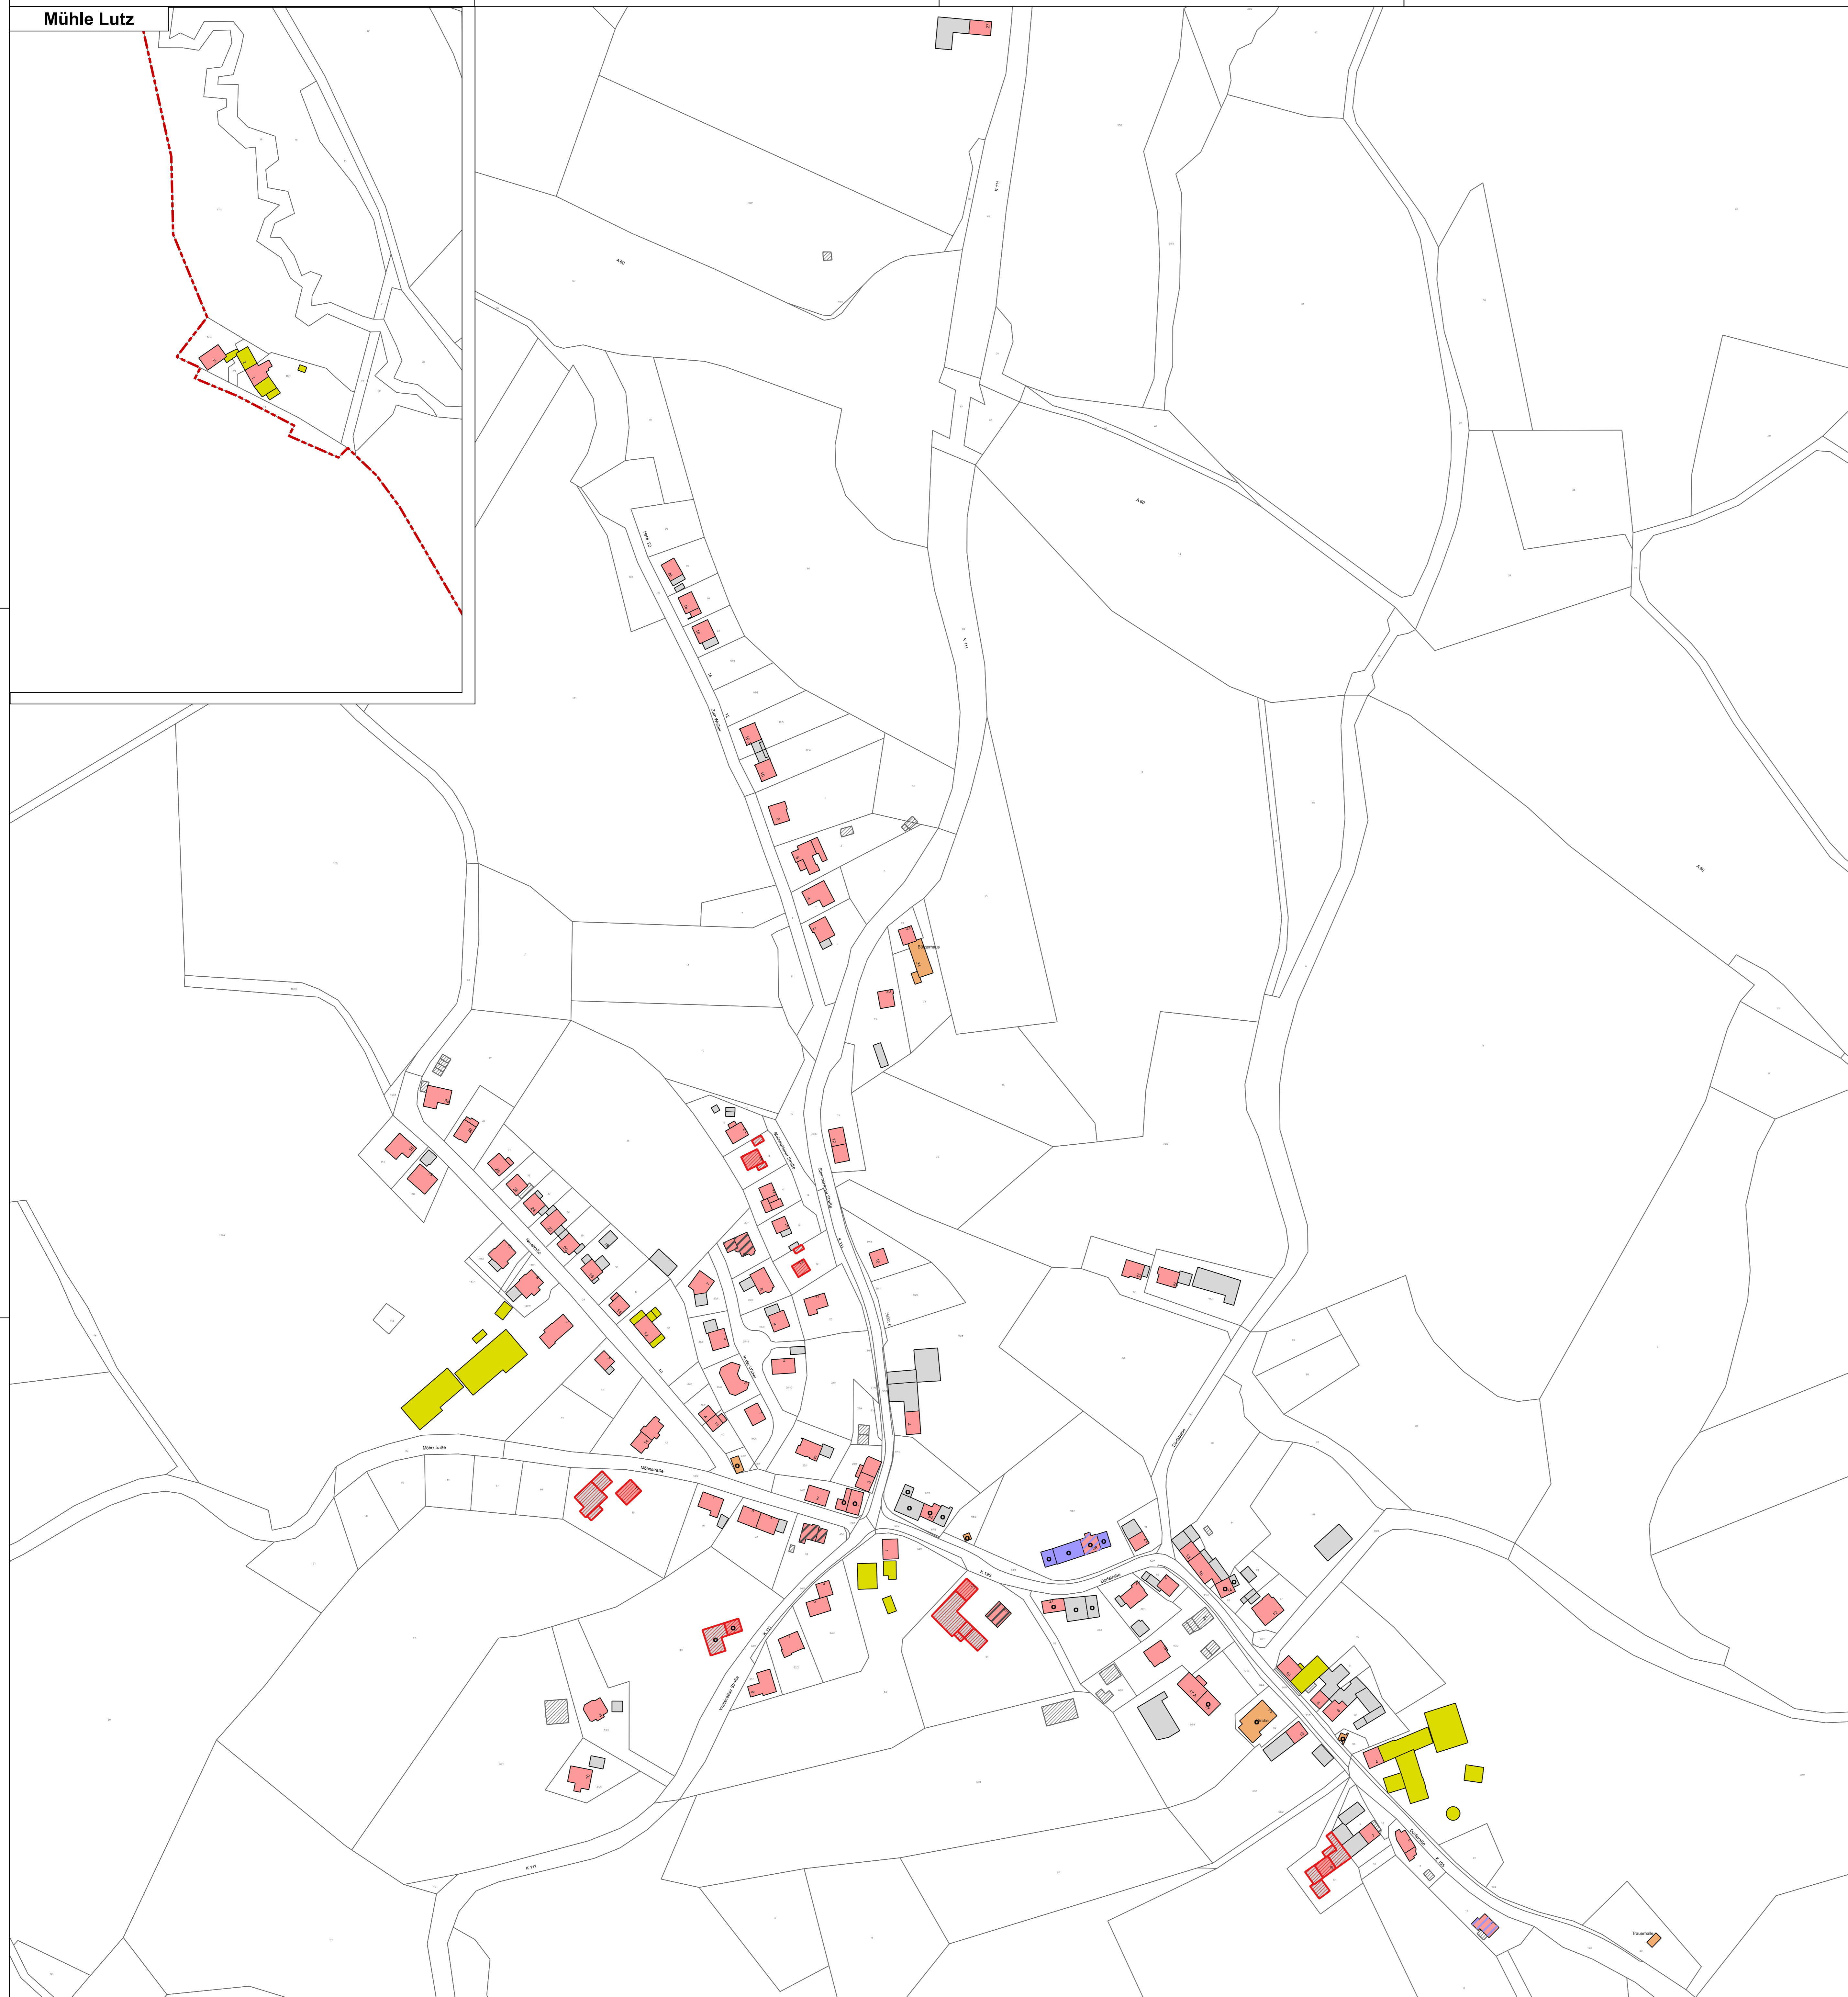

Mühle Lutz

Zukunfts-Check Dorf Stadt Prüm - Stadtteil Weinsfeld

Legende

Gebäudenutzung

- Landwirtschaft
- Nebengebäude
- Öffentliches Gebäude
- Wohnen
- Gastronomie / Fremdenverkehr
- Gewerbe (ohne Gastronomie Fremdenverkehr)

Weitere Gebäudenutzungen

- Gewerbe (ohne Gastronomie / Fremdenverkehr)

Sonstige Angaben

- Denkmal
- Ortsbild prägende Gebäude
- Leerstand
- Teilleerstand

Themenkarte Gebäudenutzung

Maßstab: 1:1500
Datum: 17.02.2023
Bearbeitung:
Katharina Scheer (M.A.)

EIFELKREIS
BITBURG-PRÜM