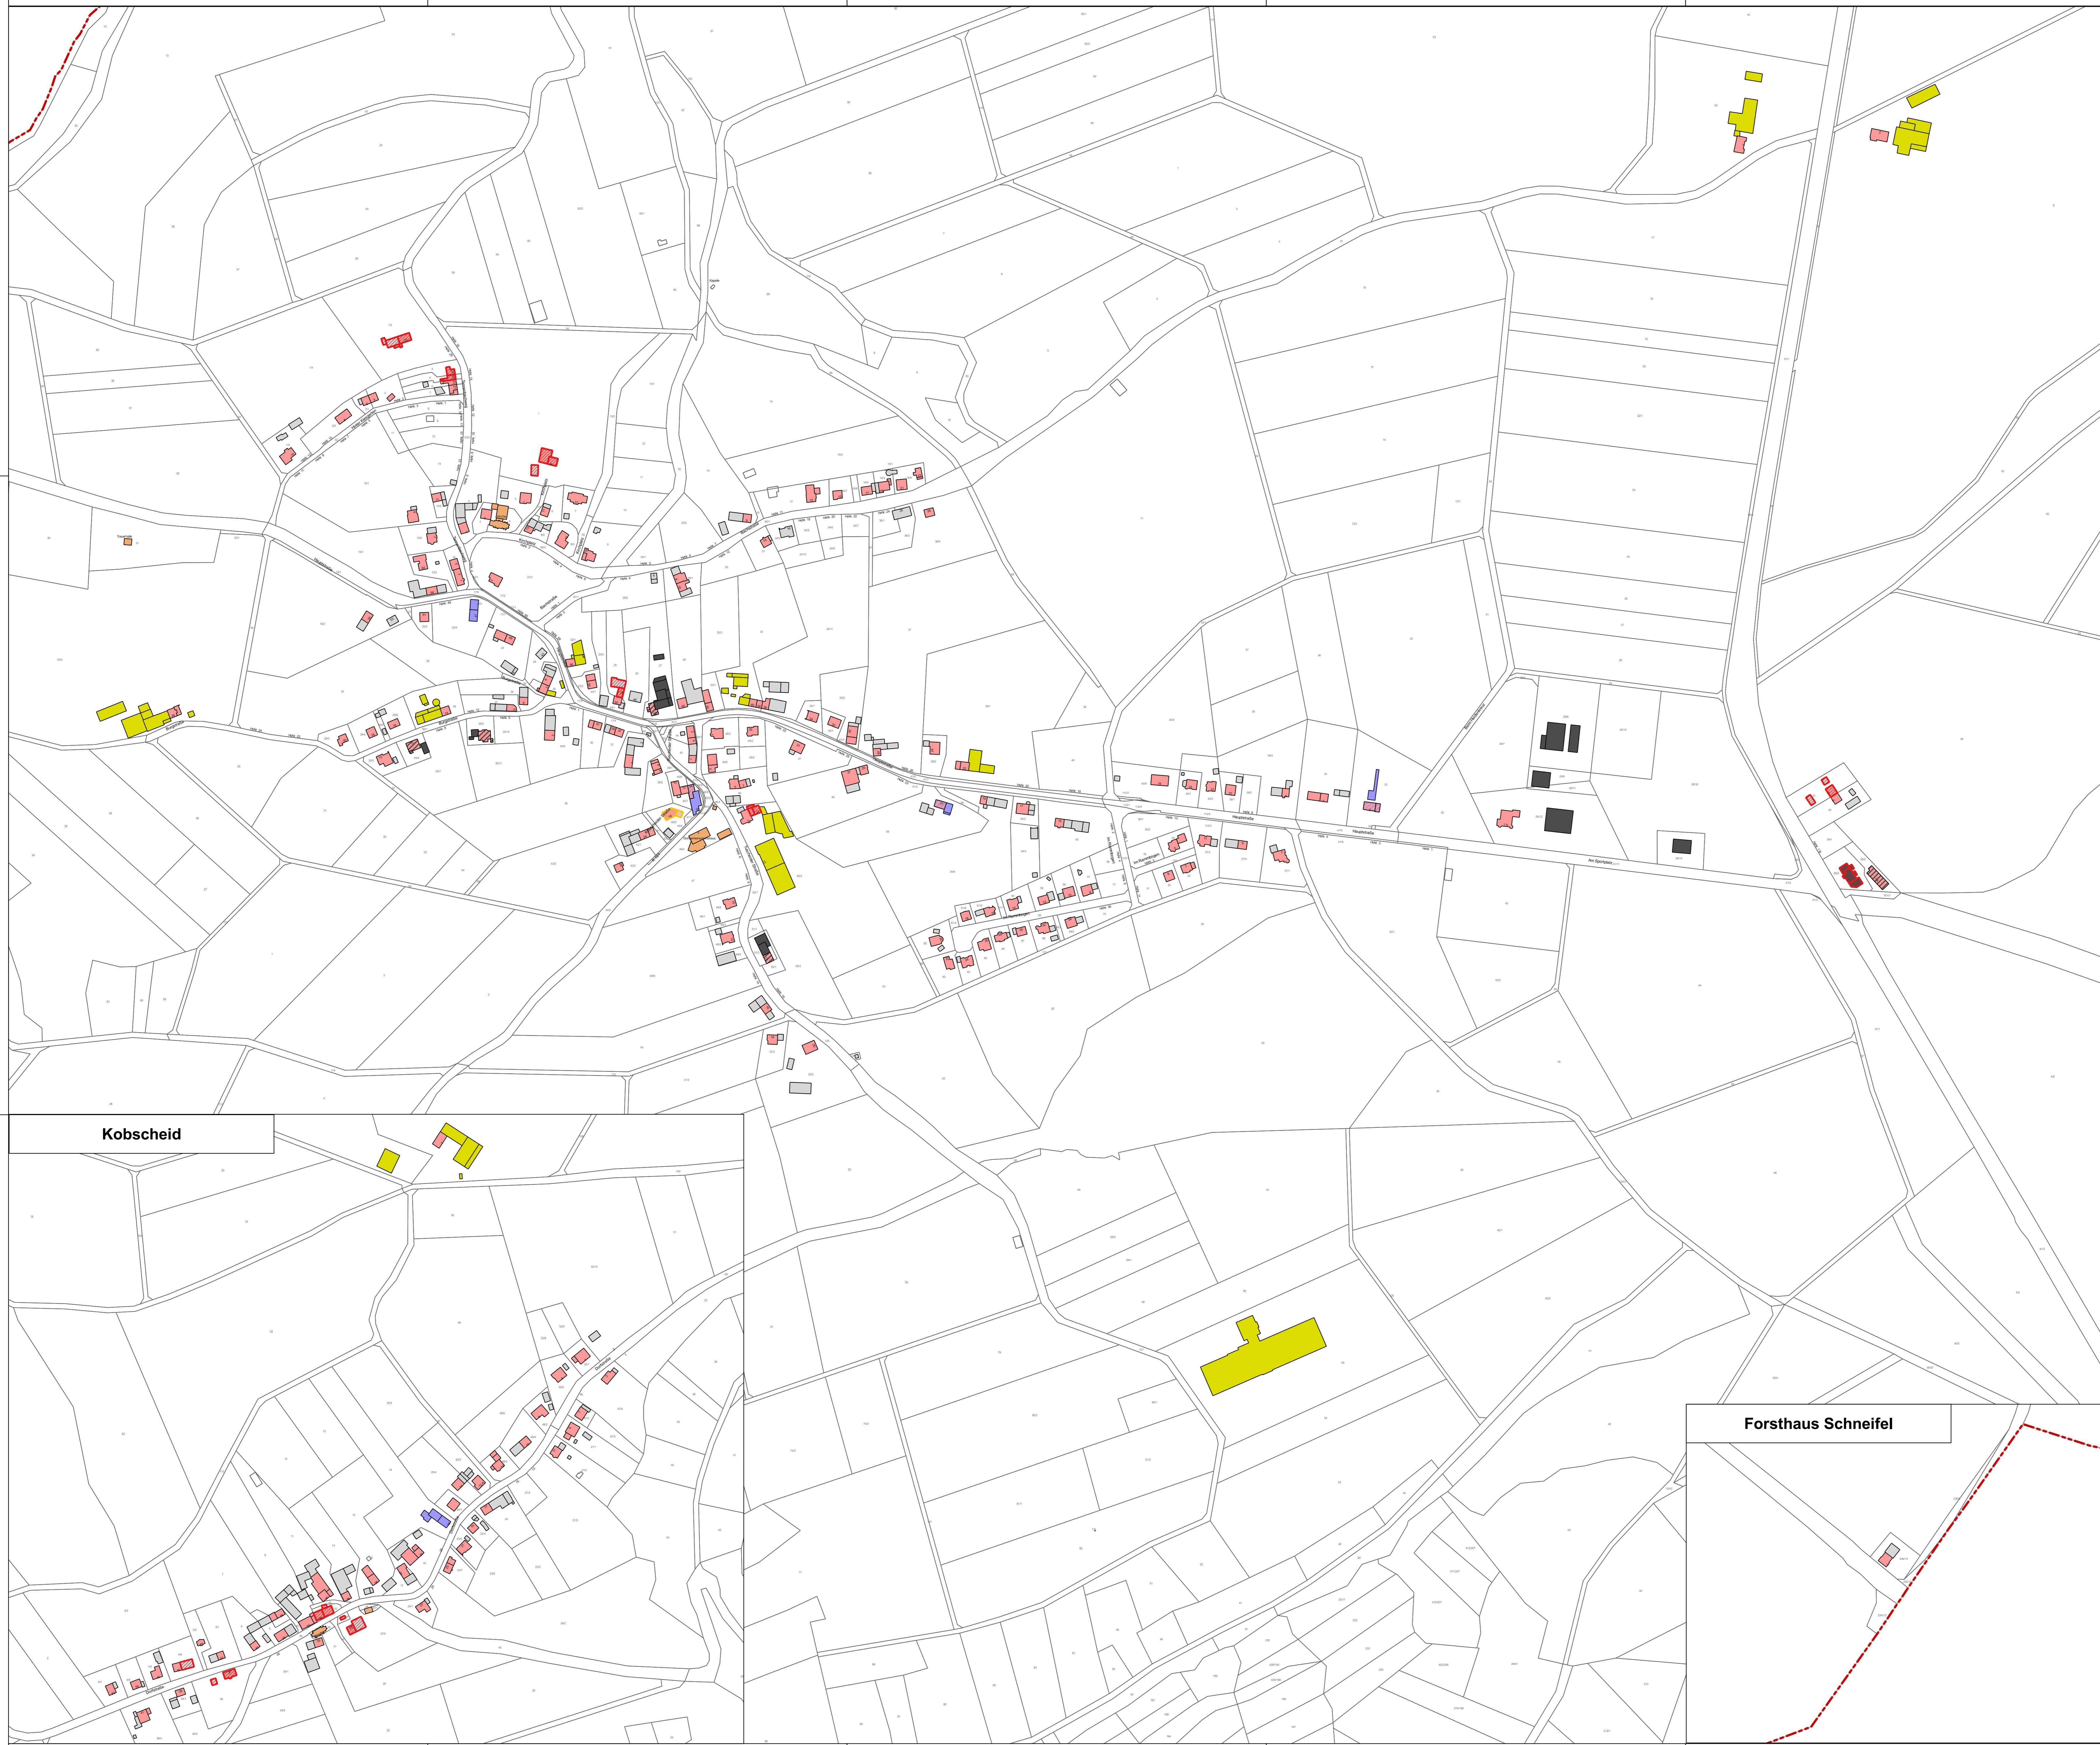

**Zukunfts-Check Dorf
Ortsgemeinde Roth bei Prüm**

Legende

Gebäudenutzung

- Wohnen
- Öffentliches Gebäude
- Landwirtschaft
- Gastronomie / Fremdenverkehr
- Gewerbe (ohne Gastronomie / Fremdenverkehr)
- Nebengebäude

Weitere Gebäudenutzungen

- Gewerbe

Sonstige Angaben

- Denkmal
- Ortsbild prägendes Gebäude
- Leerstand

Kobscheid

Forsthaus Schneifel

Themenkarte Gebäudenutzung

Mußstab: 1:2000

Datum: 08.07.2021

Bearbeitung:

Katharina Scheer (M.A.)