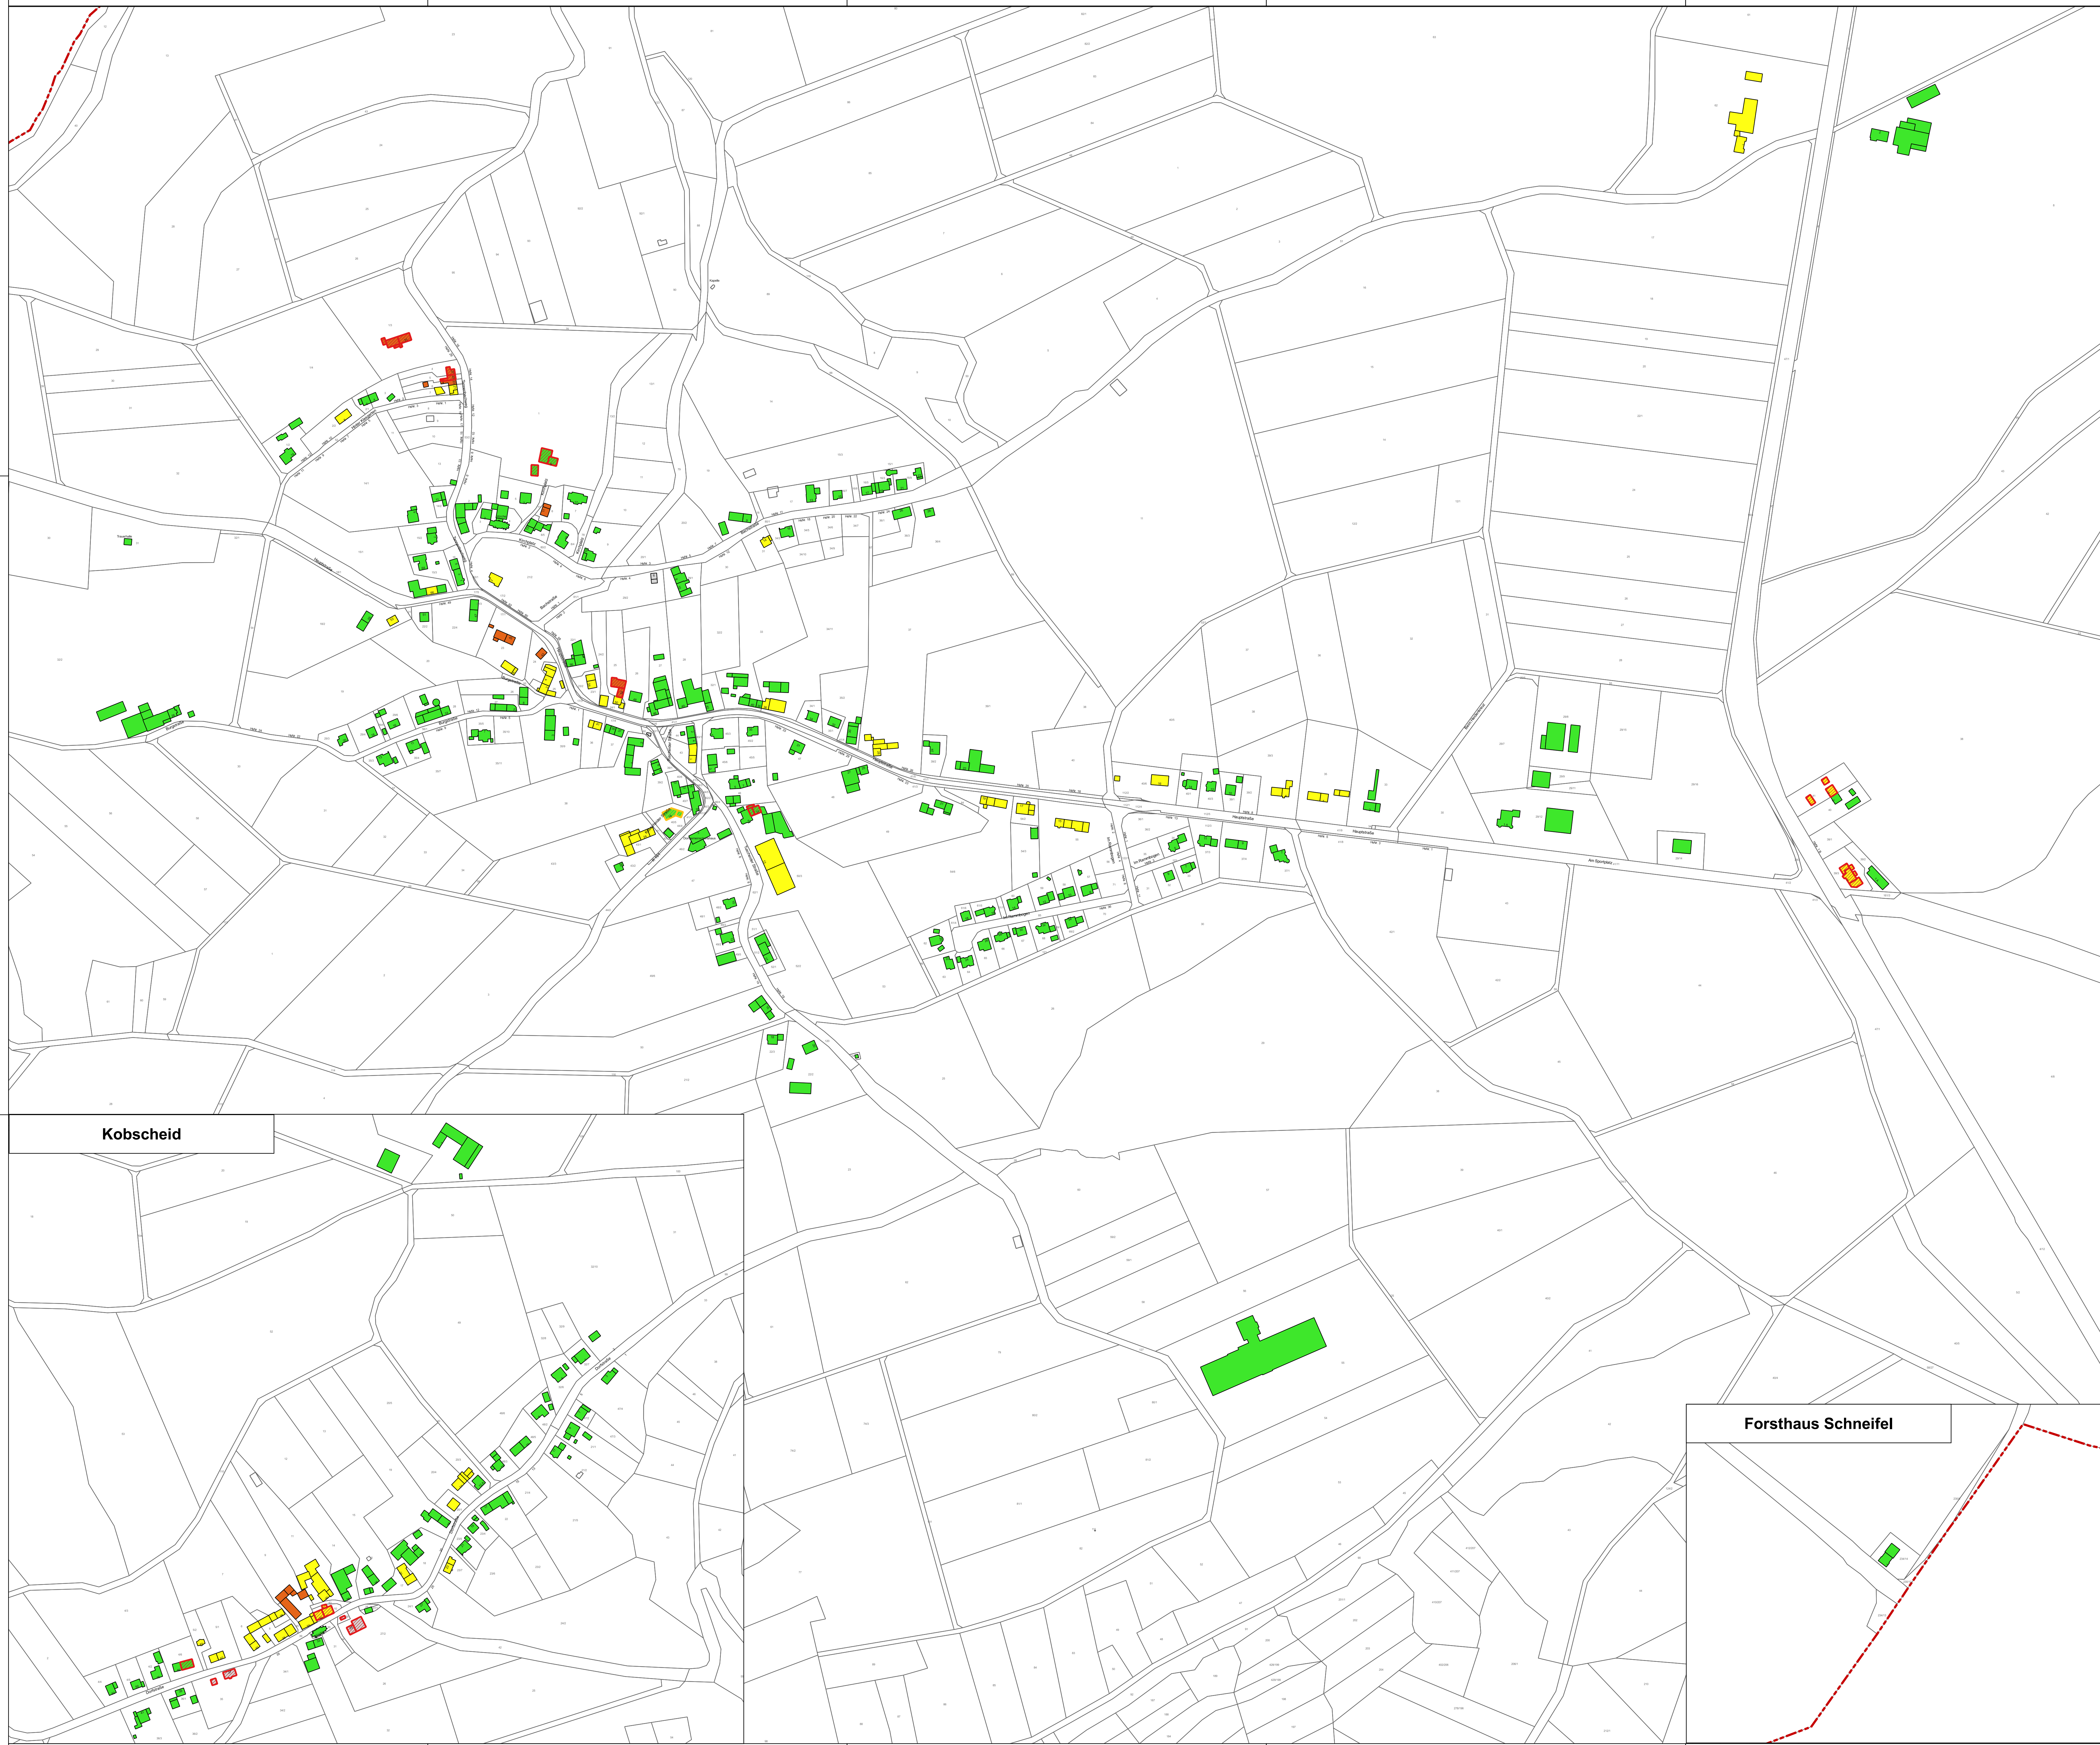

**Zukunfts-Check Dorf
Ortsgemeinde Roth bei Prüm**

Legende

Gebäudezustand

- gut
- mittel
- schlecht
- keine Angabe

Sonstige Angaben

- Denkmal

Ortsbild prägende Gebäude

- Ortsbild prägendes Gebäude

Gebäudeleerstand

- Leerstand

Kobscheid

Forsthaus Schneifel

Themenkarte Gebäudezustand

Mußstab: 1:2000
Datum: 08.07.2021

Bearbeitung:
Katharina Scheer (M.A.)