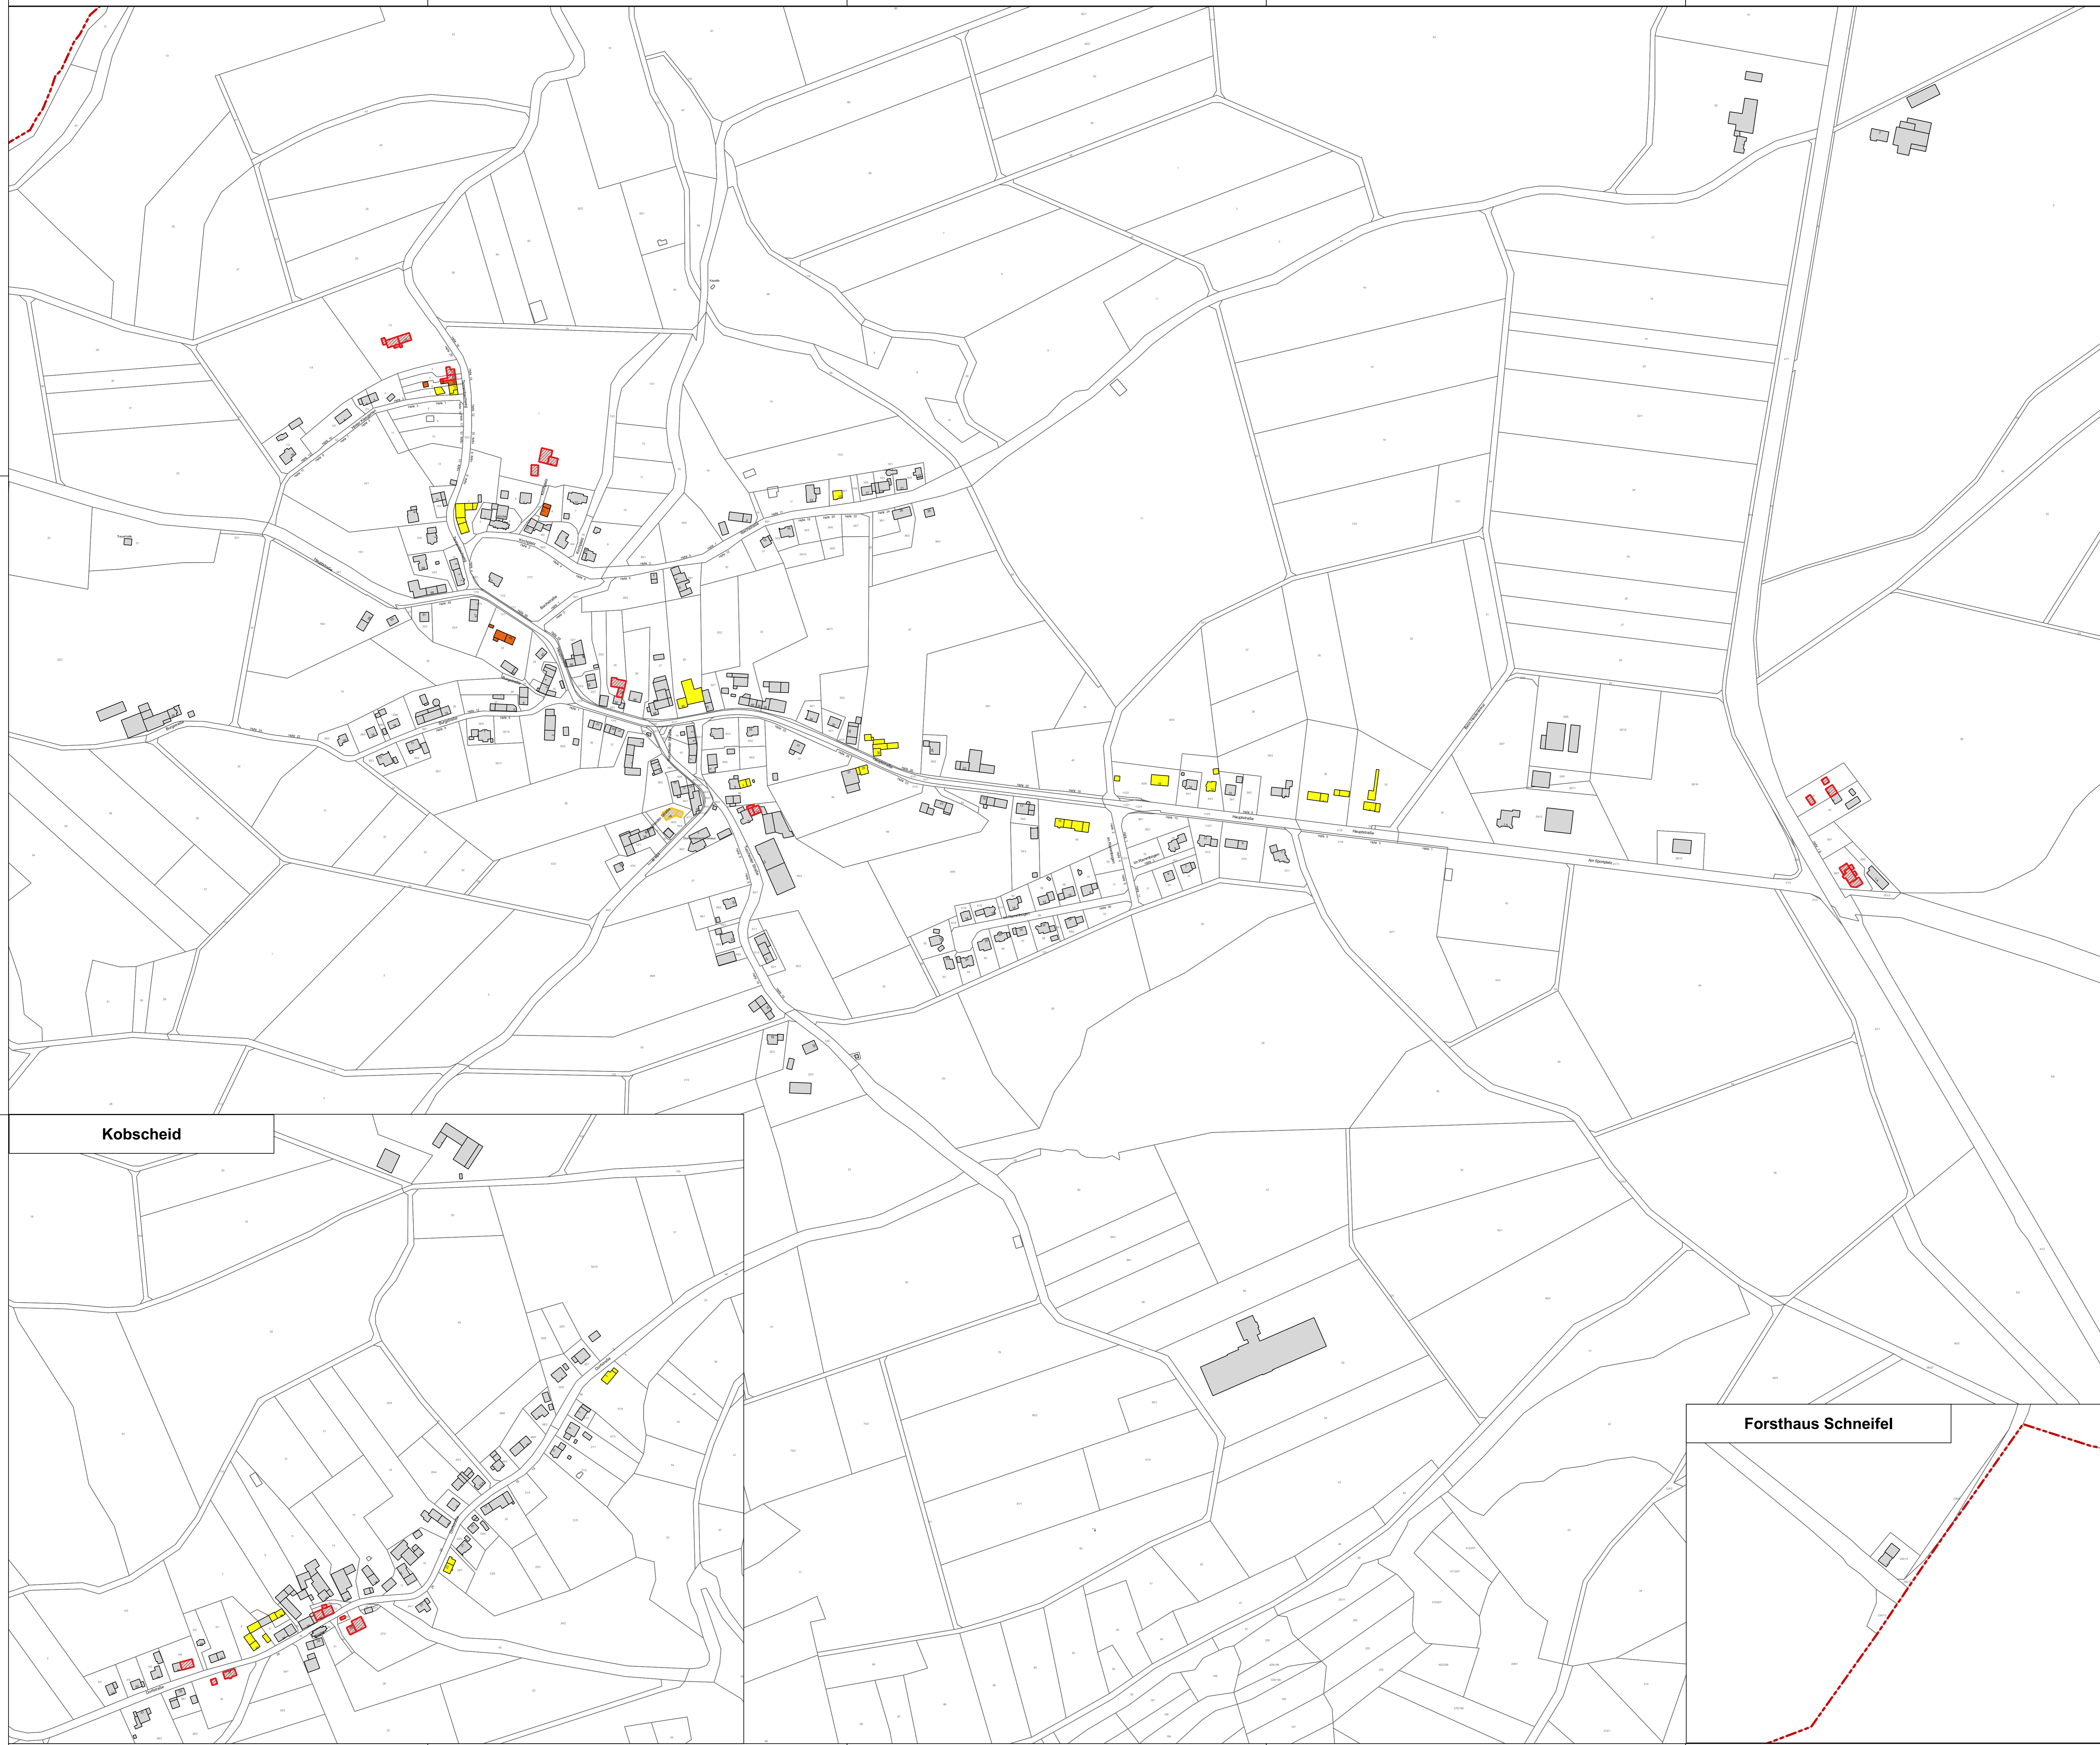

Zukunfts-Check Dorf Ortsgemeinde Roth bei Prüm

Legende

Leerstandsrisiko

- kein Leerstand zu erwarten
- mittelfristig zu erwartender Leerstand
- kurzfristig zu erwartender Leerstand

Sonstige Angaben

- Denkmal
- Ortsbild prägendes Gebäude
- Leerstand

Kobscheid

Forsthaus Schneifel

Themenkarte Leerstandsrisiko

Mußstab: 1:2000
Datum: 08.07.2021

Bearbeitung:
Katharina Scheer (M.A.)