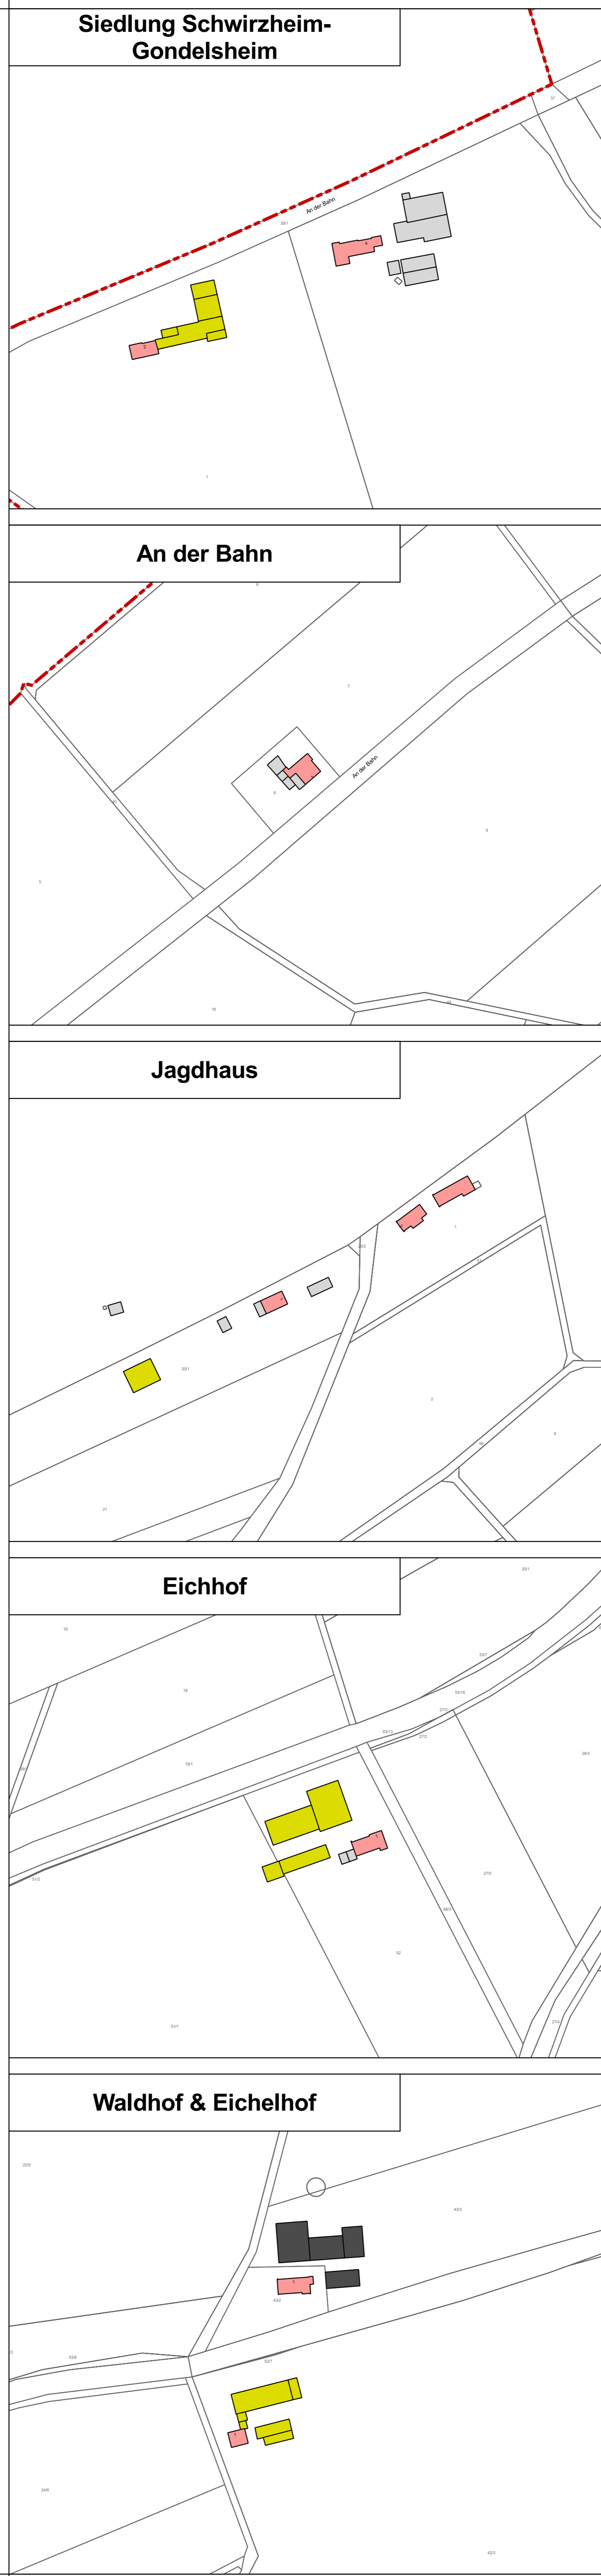

Schwirzheim & Haus Bockelker

Siedlung Schwirzheim-Gondelsheim

Zukunfts-Check Dorf
Ortsgemeinde Schwirzheim

Legende

Gebäudenutzung

- Wohnen
- Öffentliches Gebäude
- Landwirtschaft
- Gastronomie / Fremdenverkehr
- Gewerbe (ohne Gastronomie / Fremdenverkehr)
- Nebengebäude

Weitere Gebäudenutzungen

- Gastronomie / Fremdenverkehr
- Gewerbe (ohne Gastronomie / Fremdenverkehr)

Sonstige Angaben

- Denkmal
- Leerstand

An der Bahn

Jagdhaus

Eichhof

Waldhof & Eichelhof

Themenkarte Gebäudenutzung