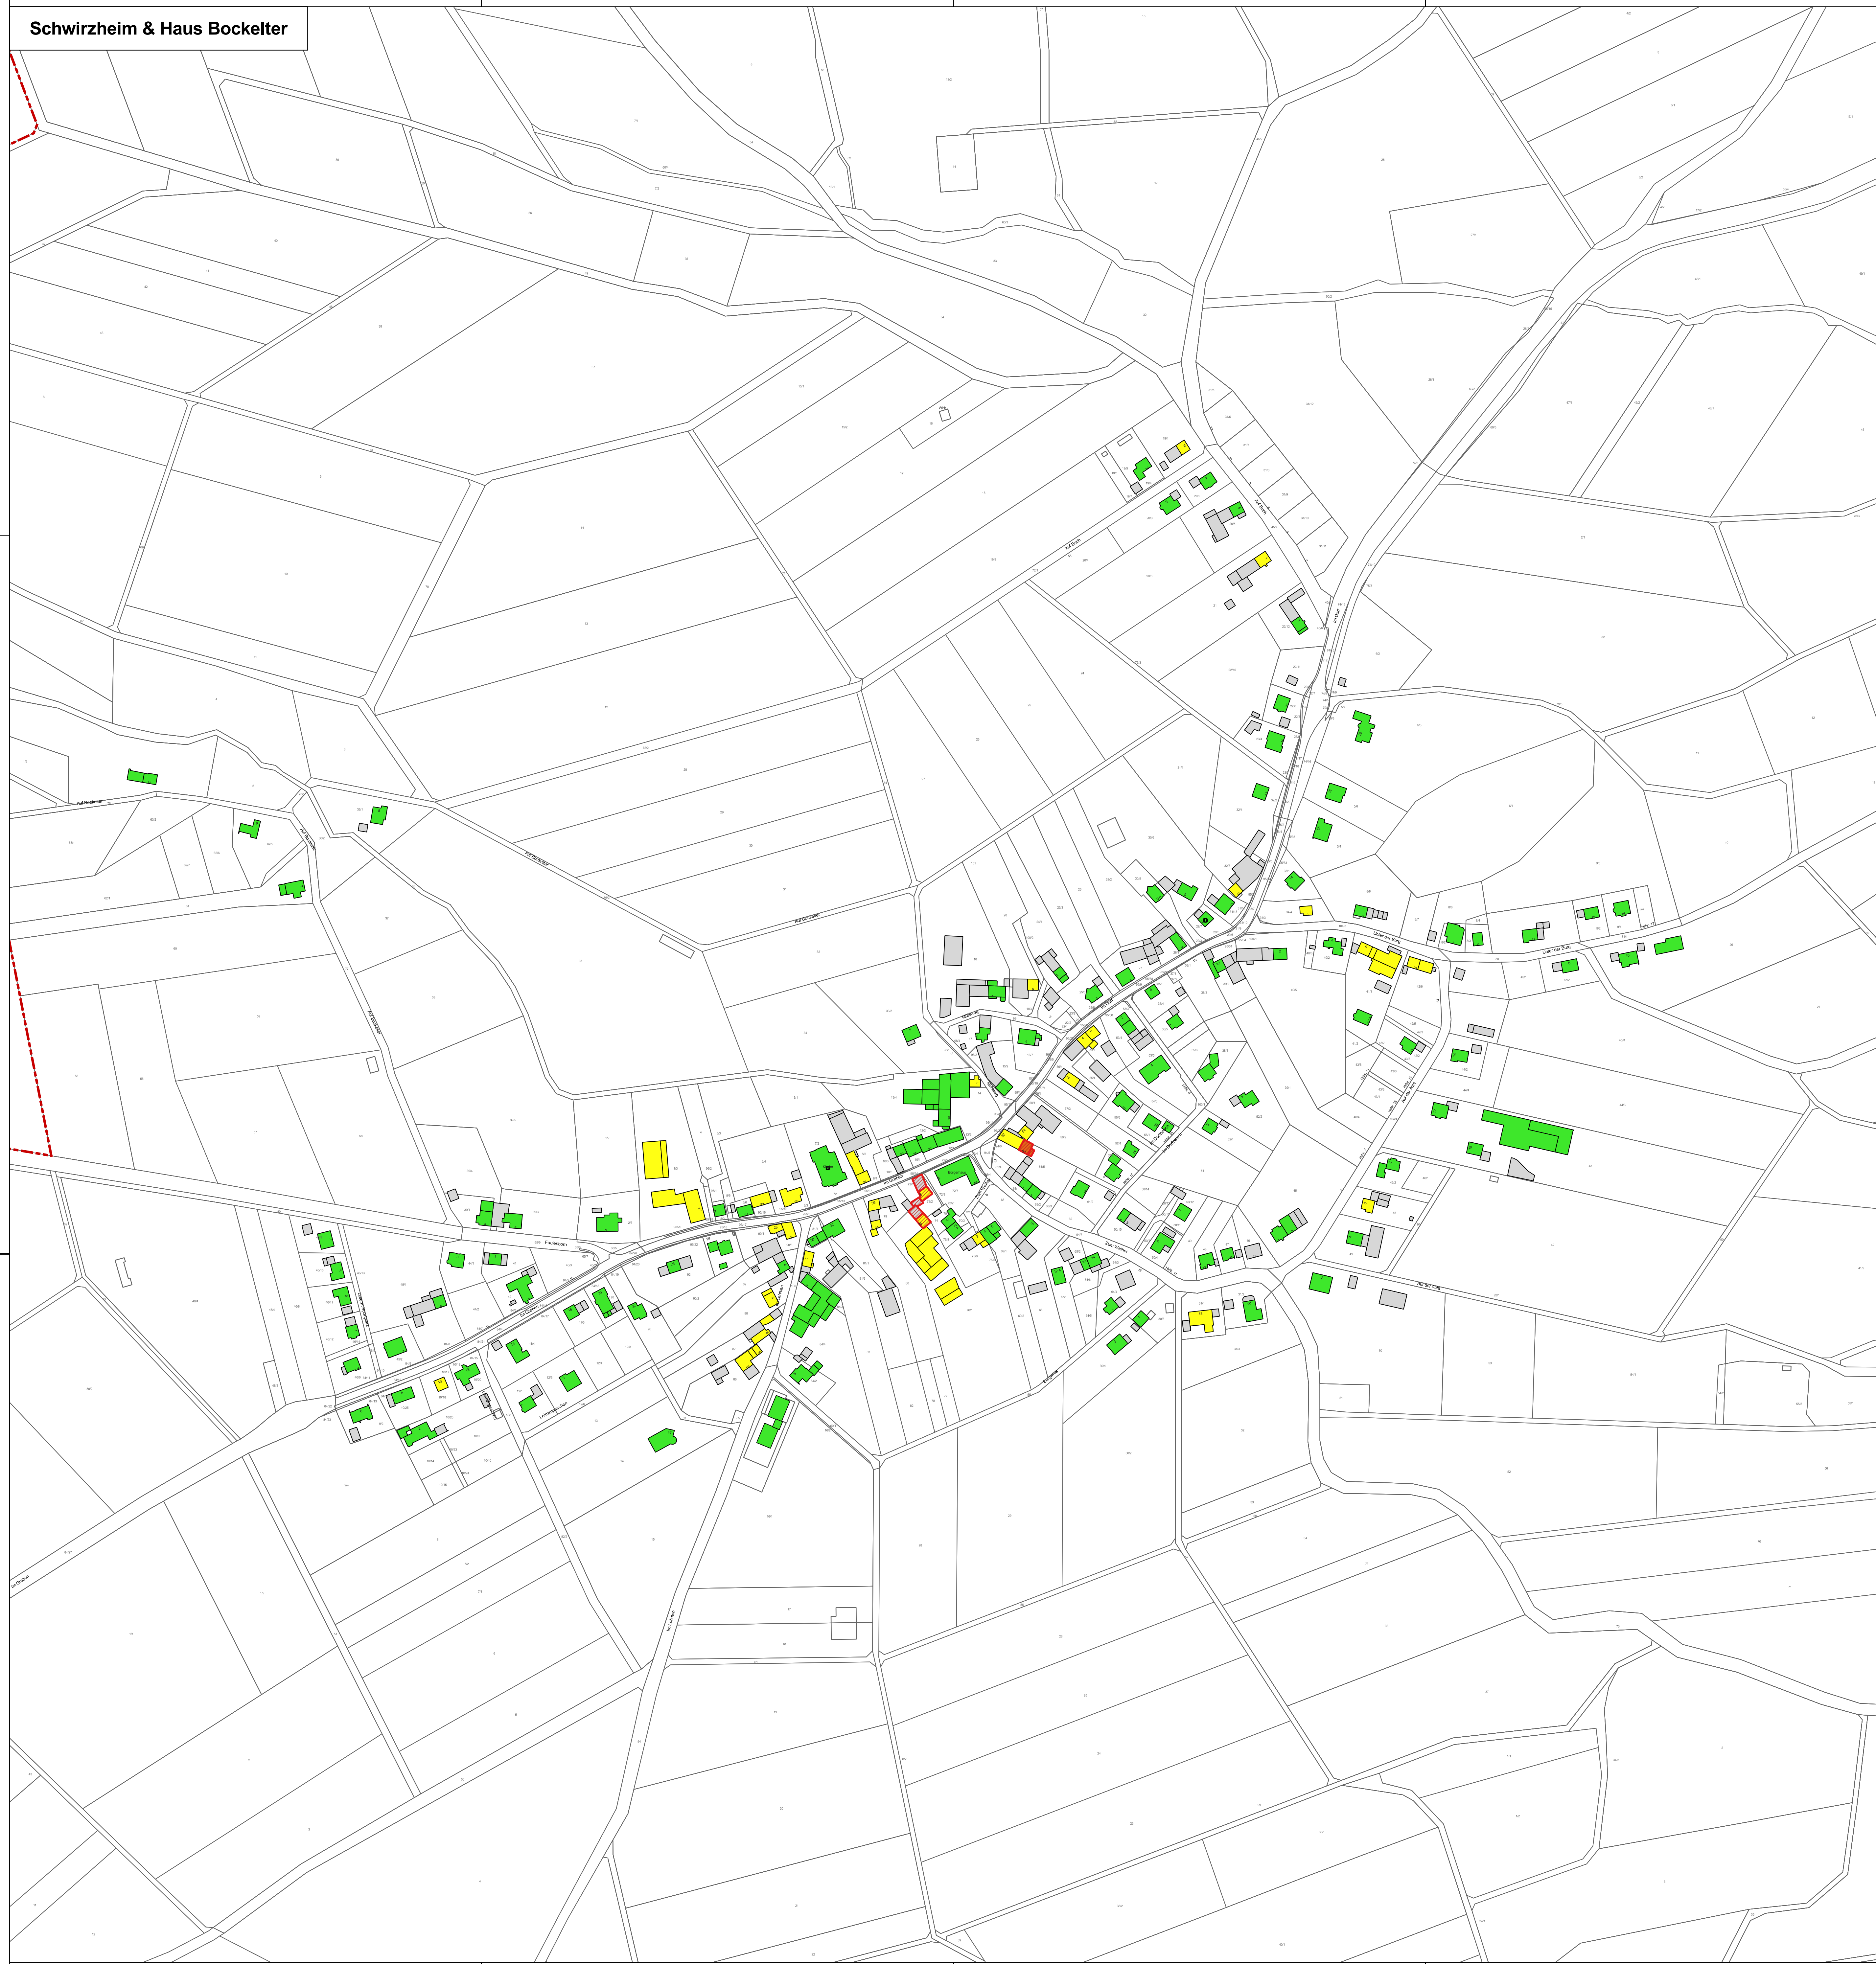

Schwirzheim & Haus Bockelker

Siedlung Schwirzheim-Gondelsheim

Zukunfts-Check Dorf
Ortsgemeinde Schwirzheim

Legende

Gebäudezustand

- gut
- mittel
- schlecht
- keine Angabe

Sonstige Angaben

- Denkmal
- Leerstand

An der Bahn

Jagdhaus

Eichhof

Waldhof & Eichelhof

Themenkarte Gebäudezustand

Maßstab: 1:2000

Datum: 22.01.2020

Bearbeitung:

Andreas Heiseler (Dipl.-Ing.)

Katharina Scheer (M.A.)