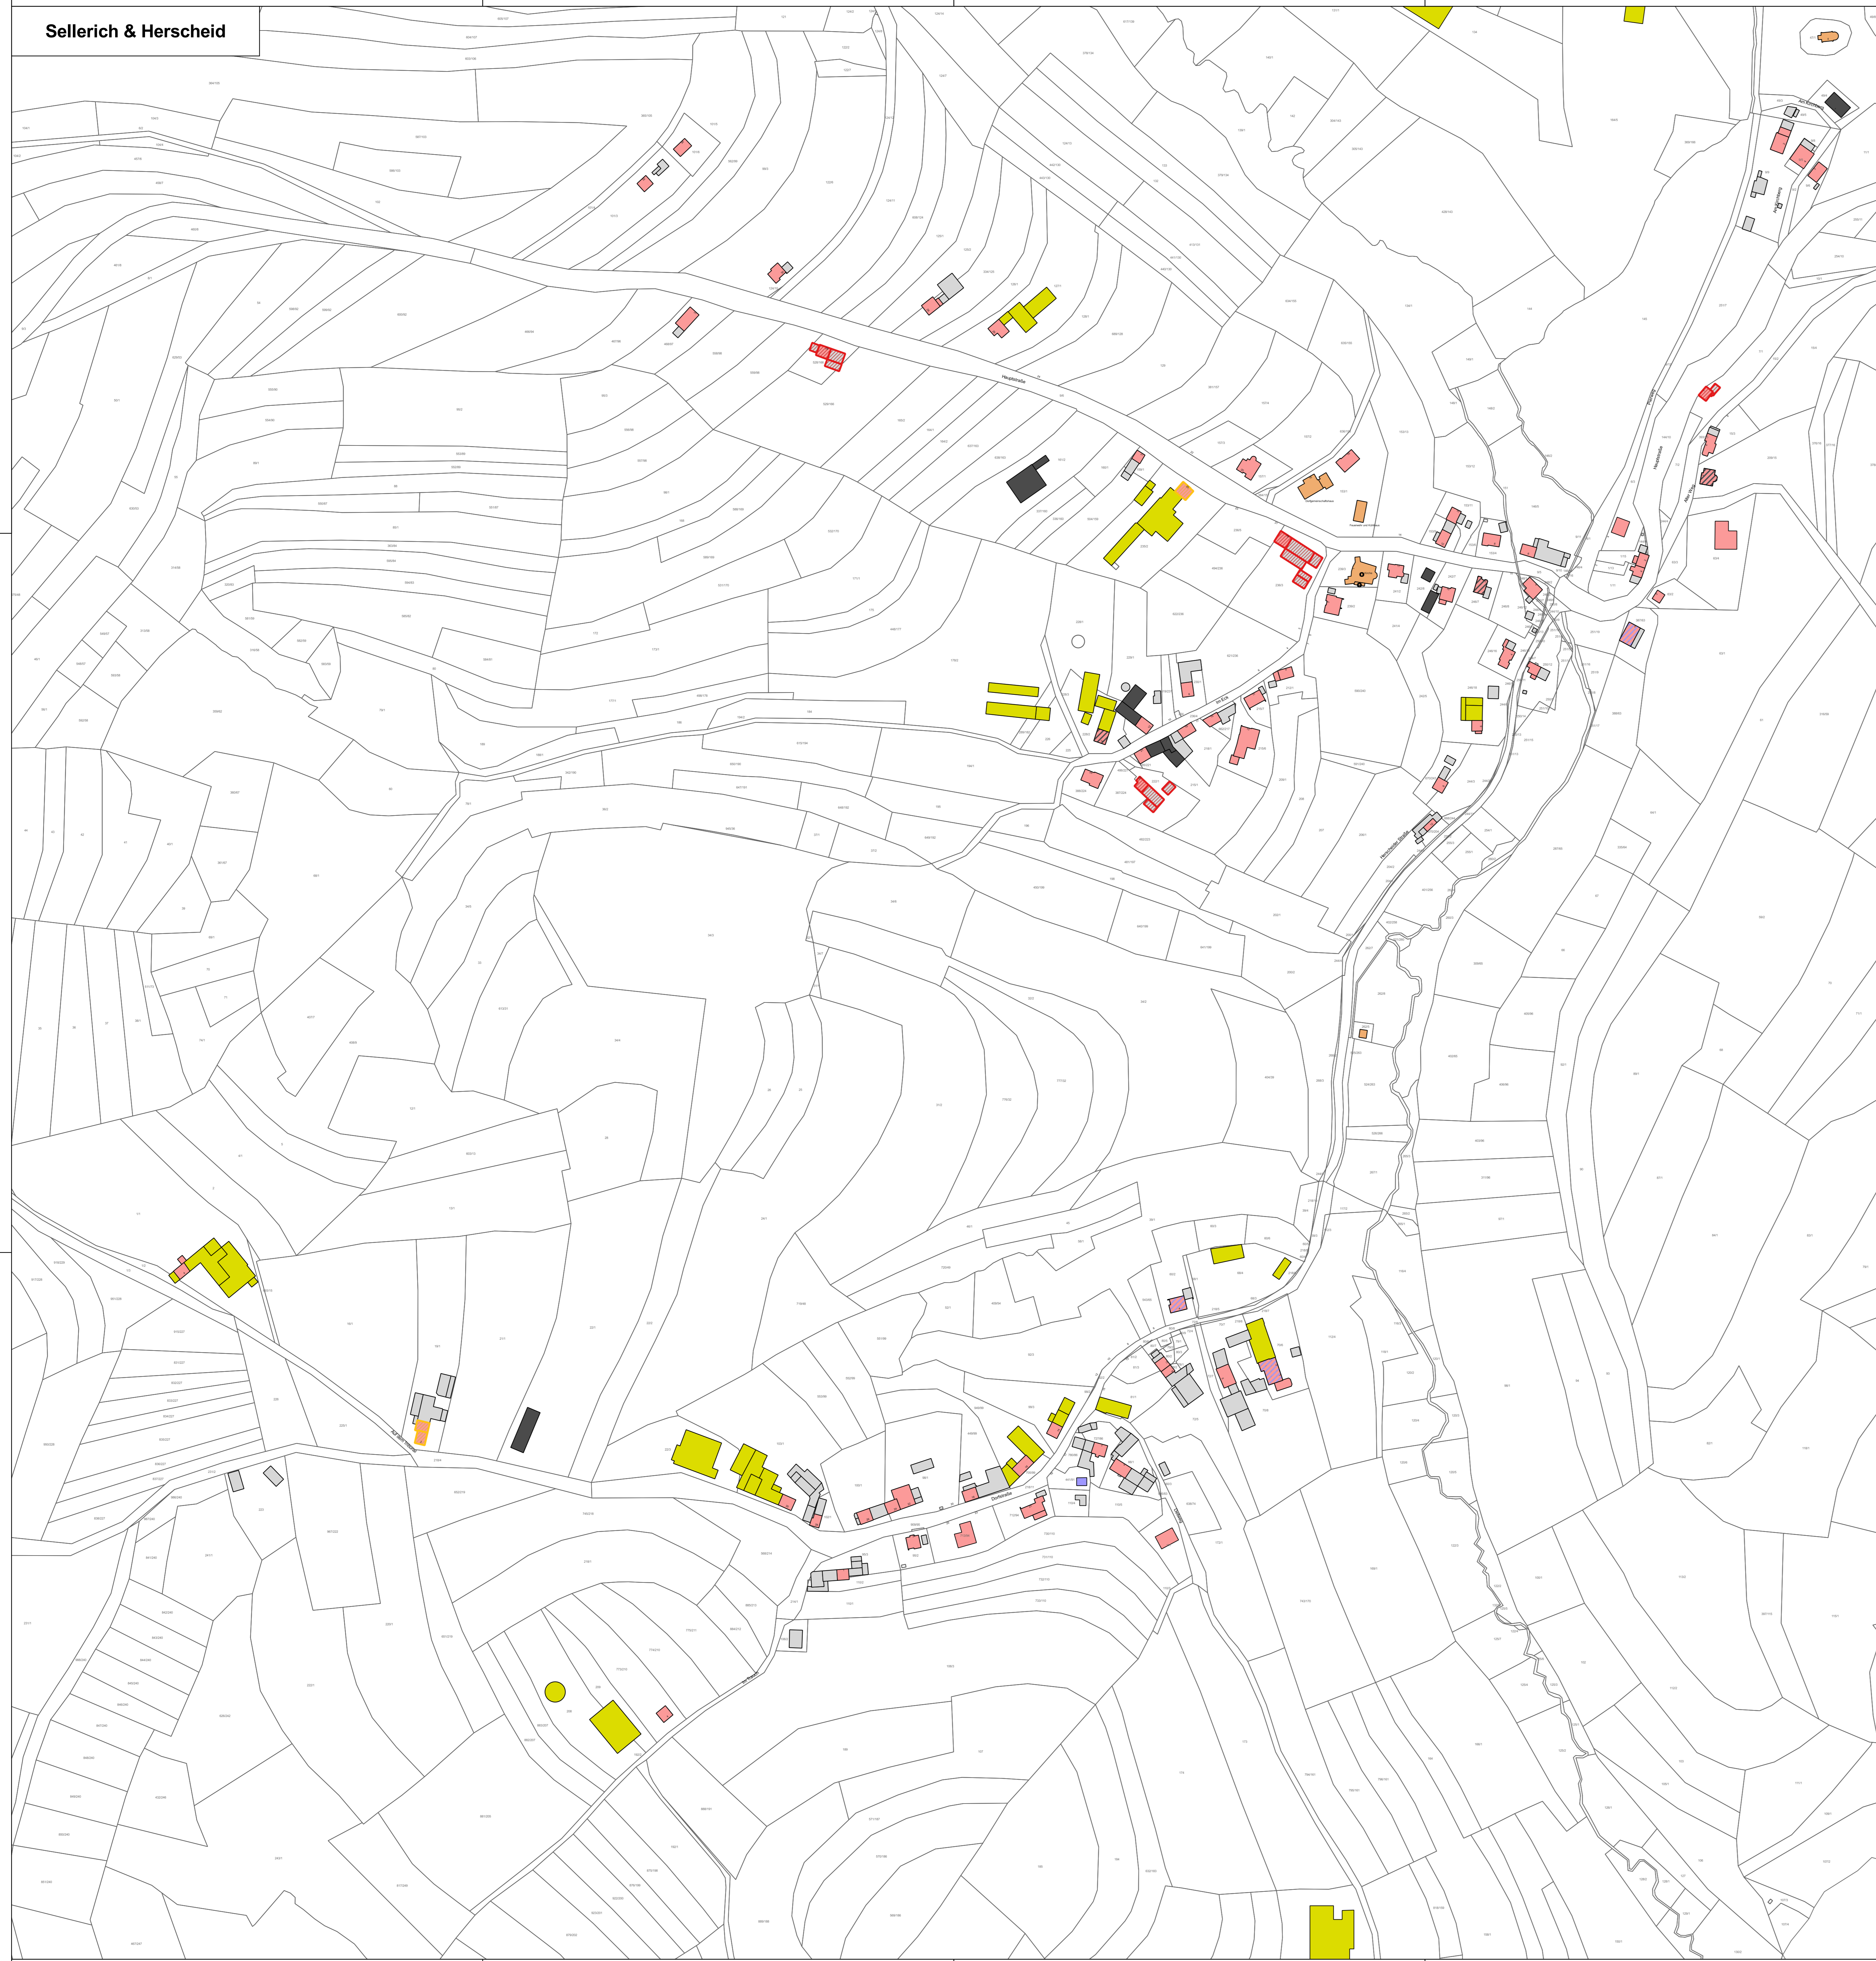

Sellerich & Herscheid