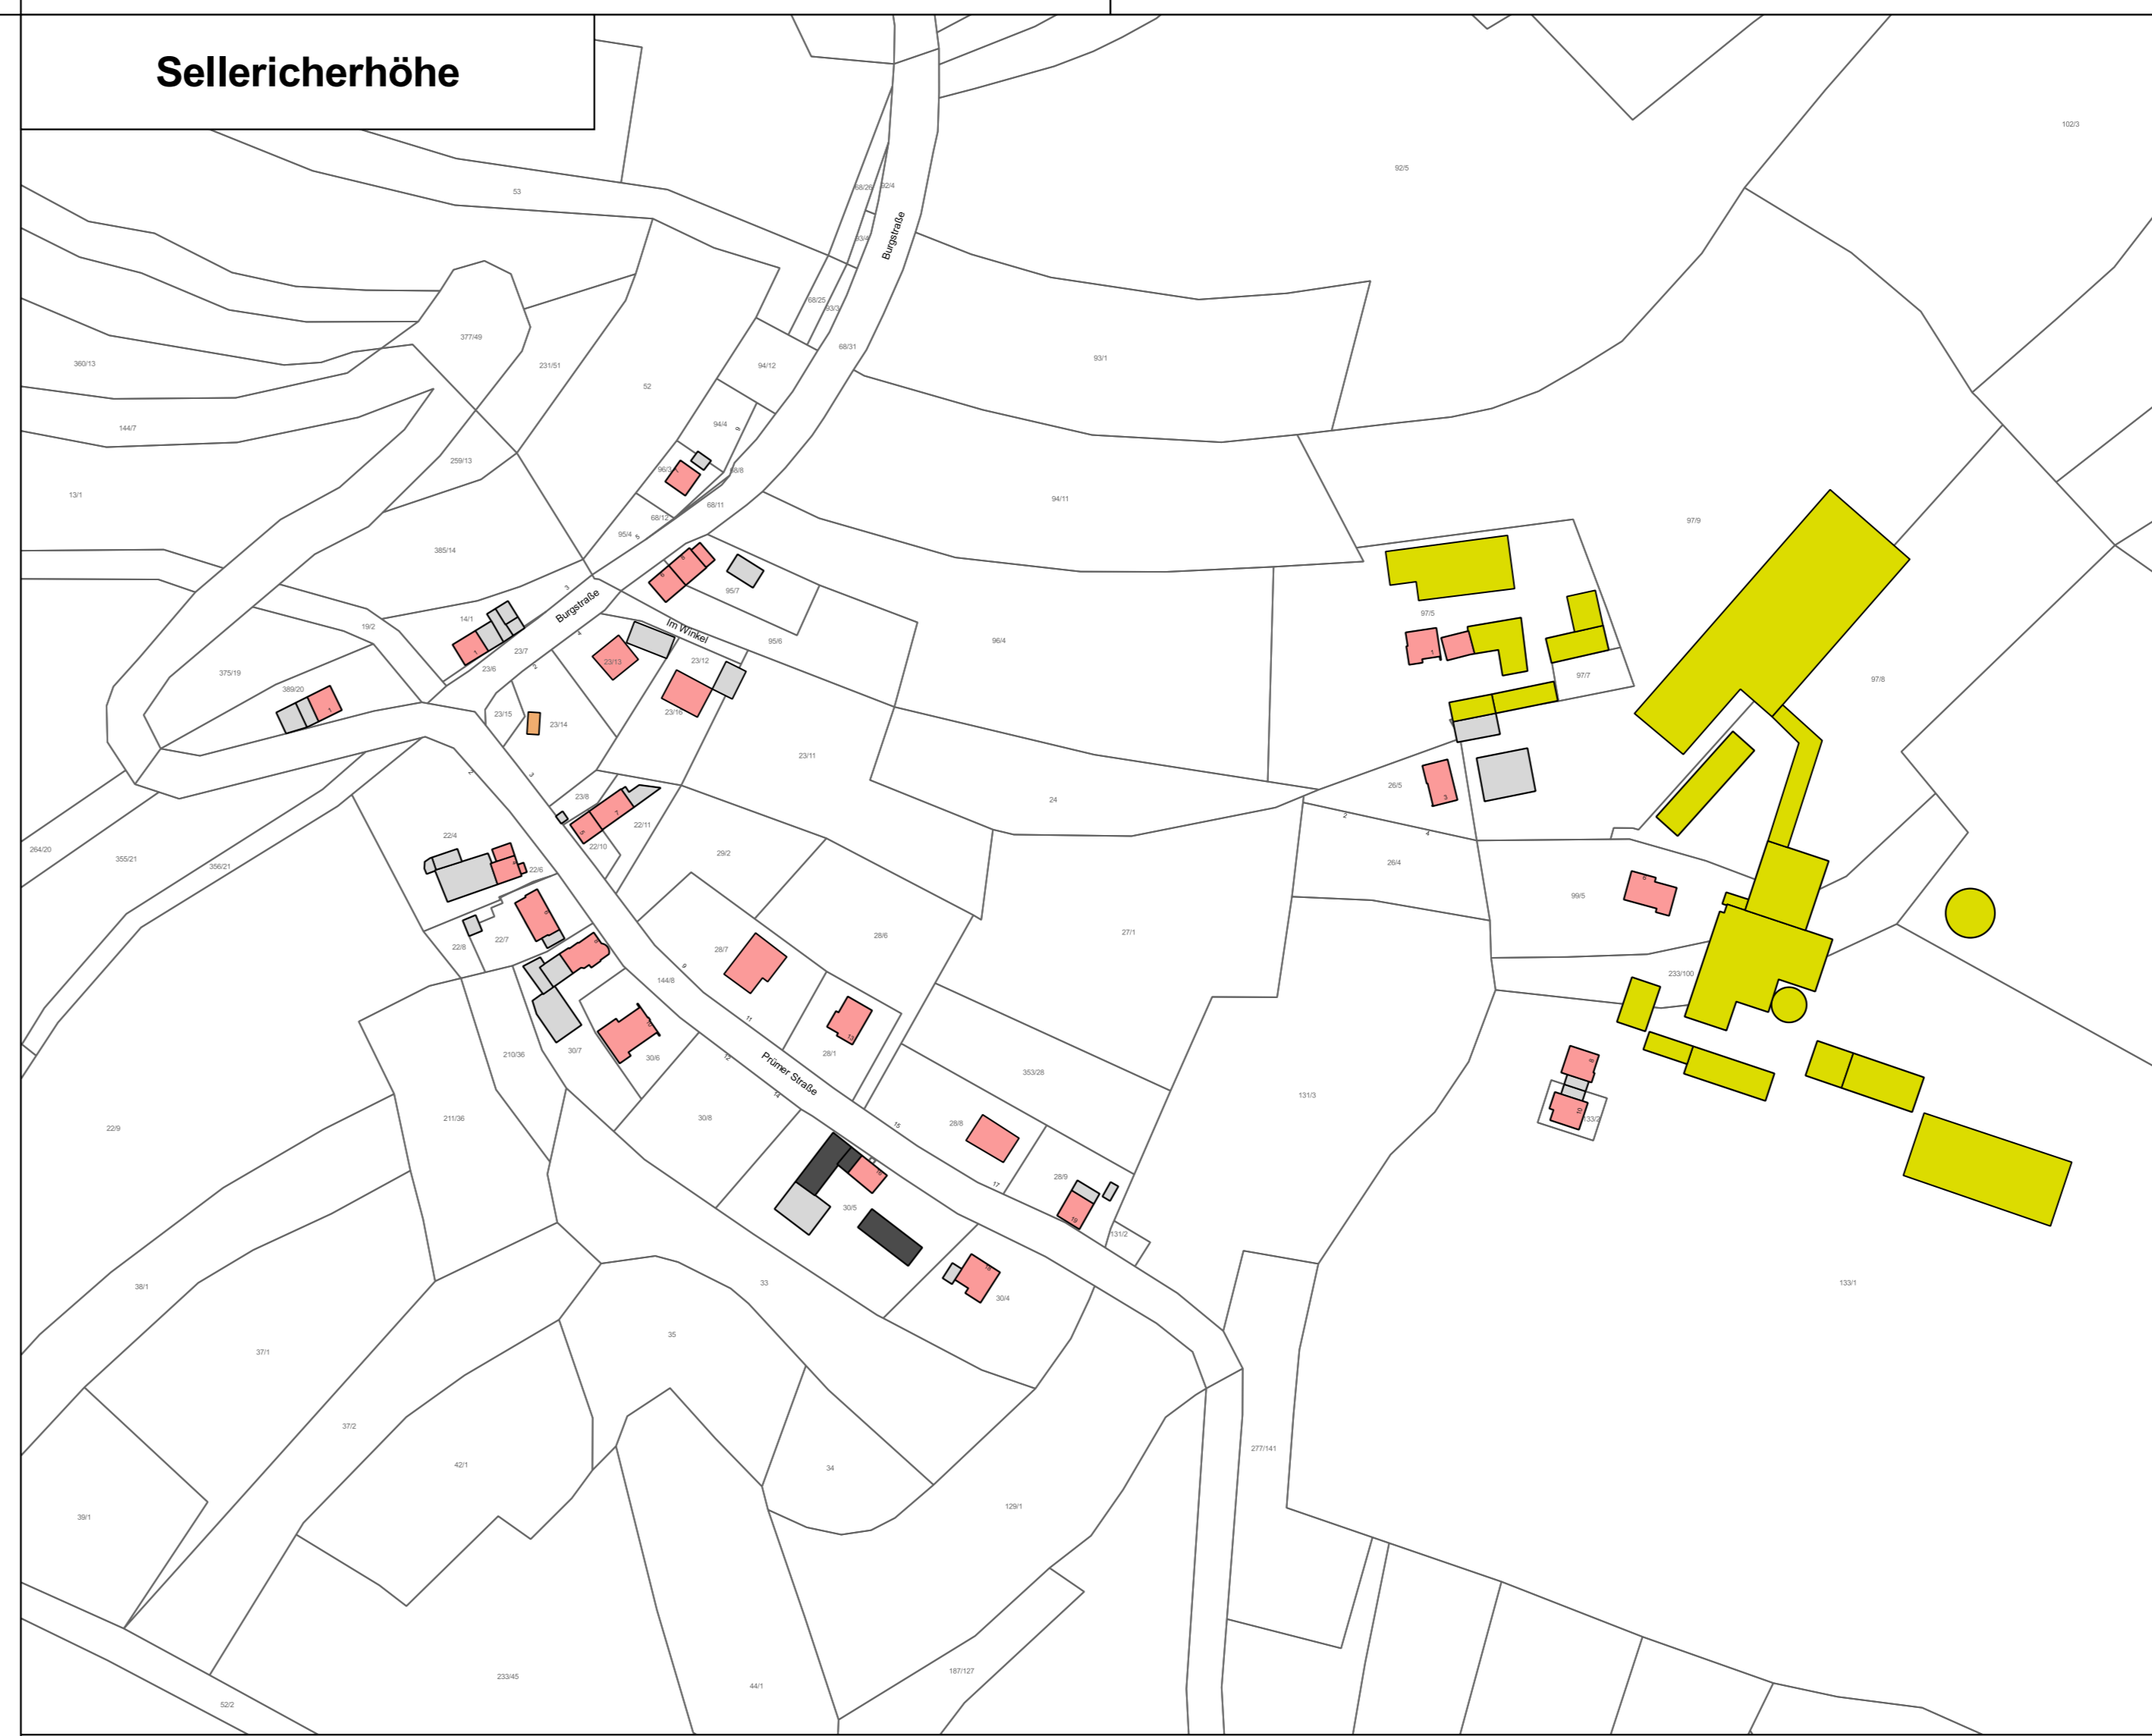

Sellericherhöhe

Hontheim