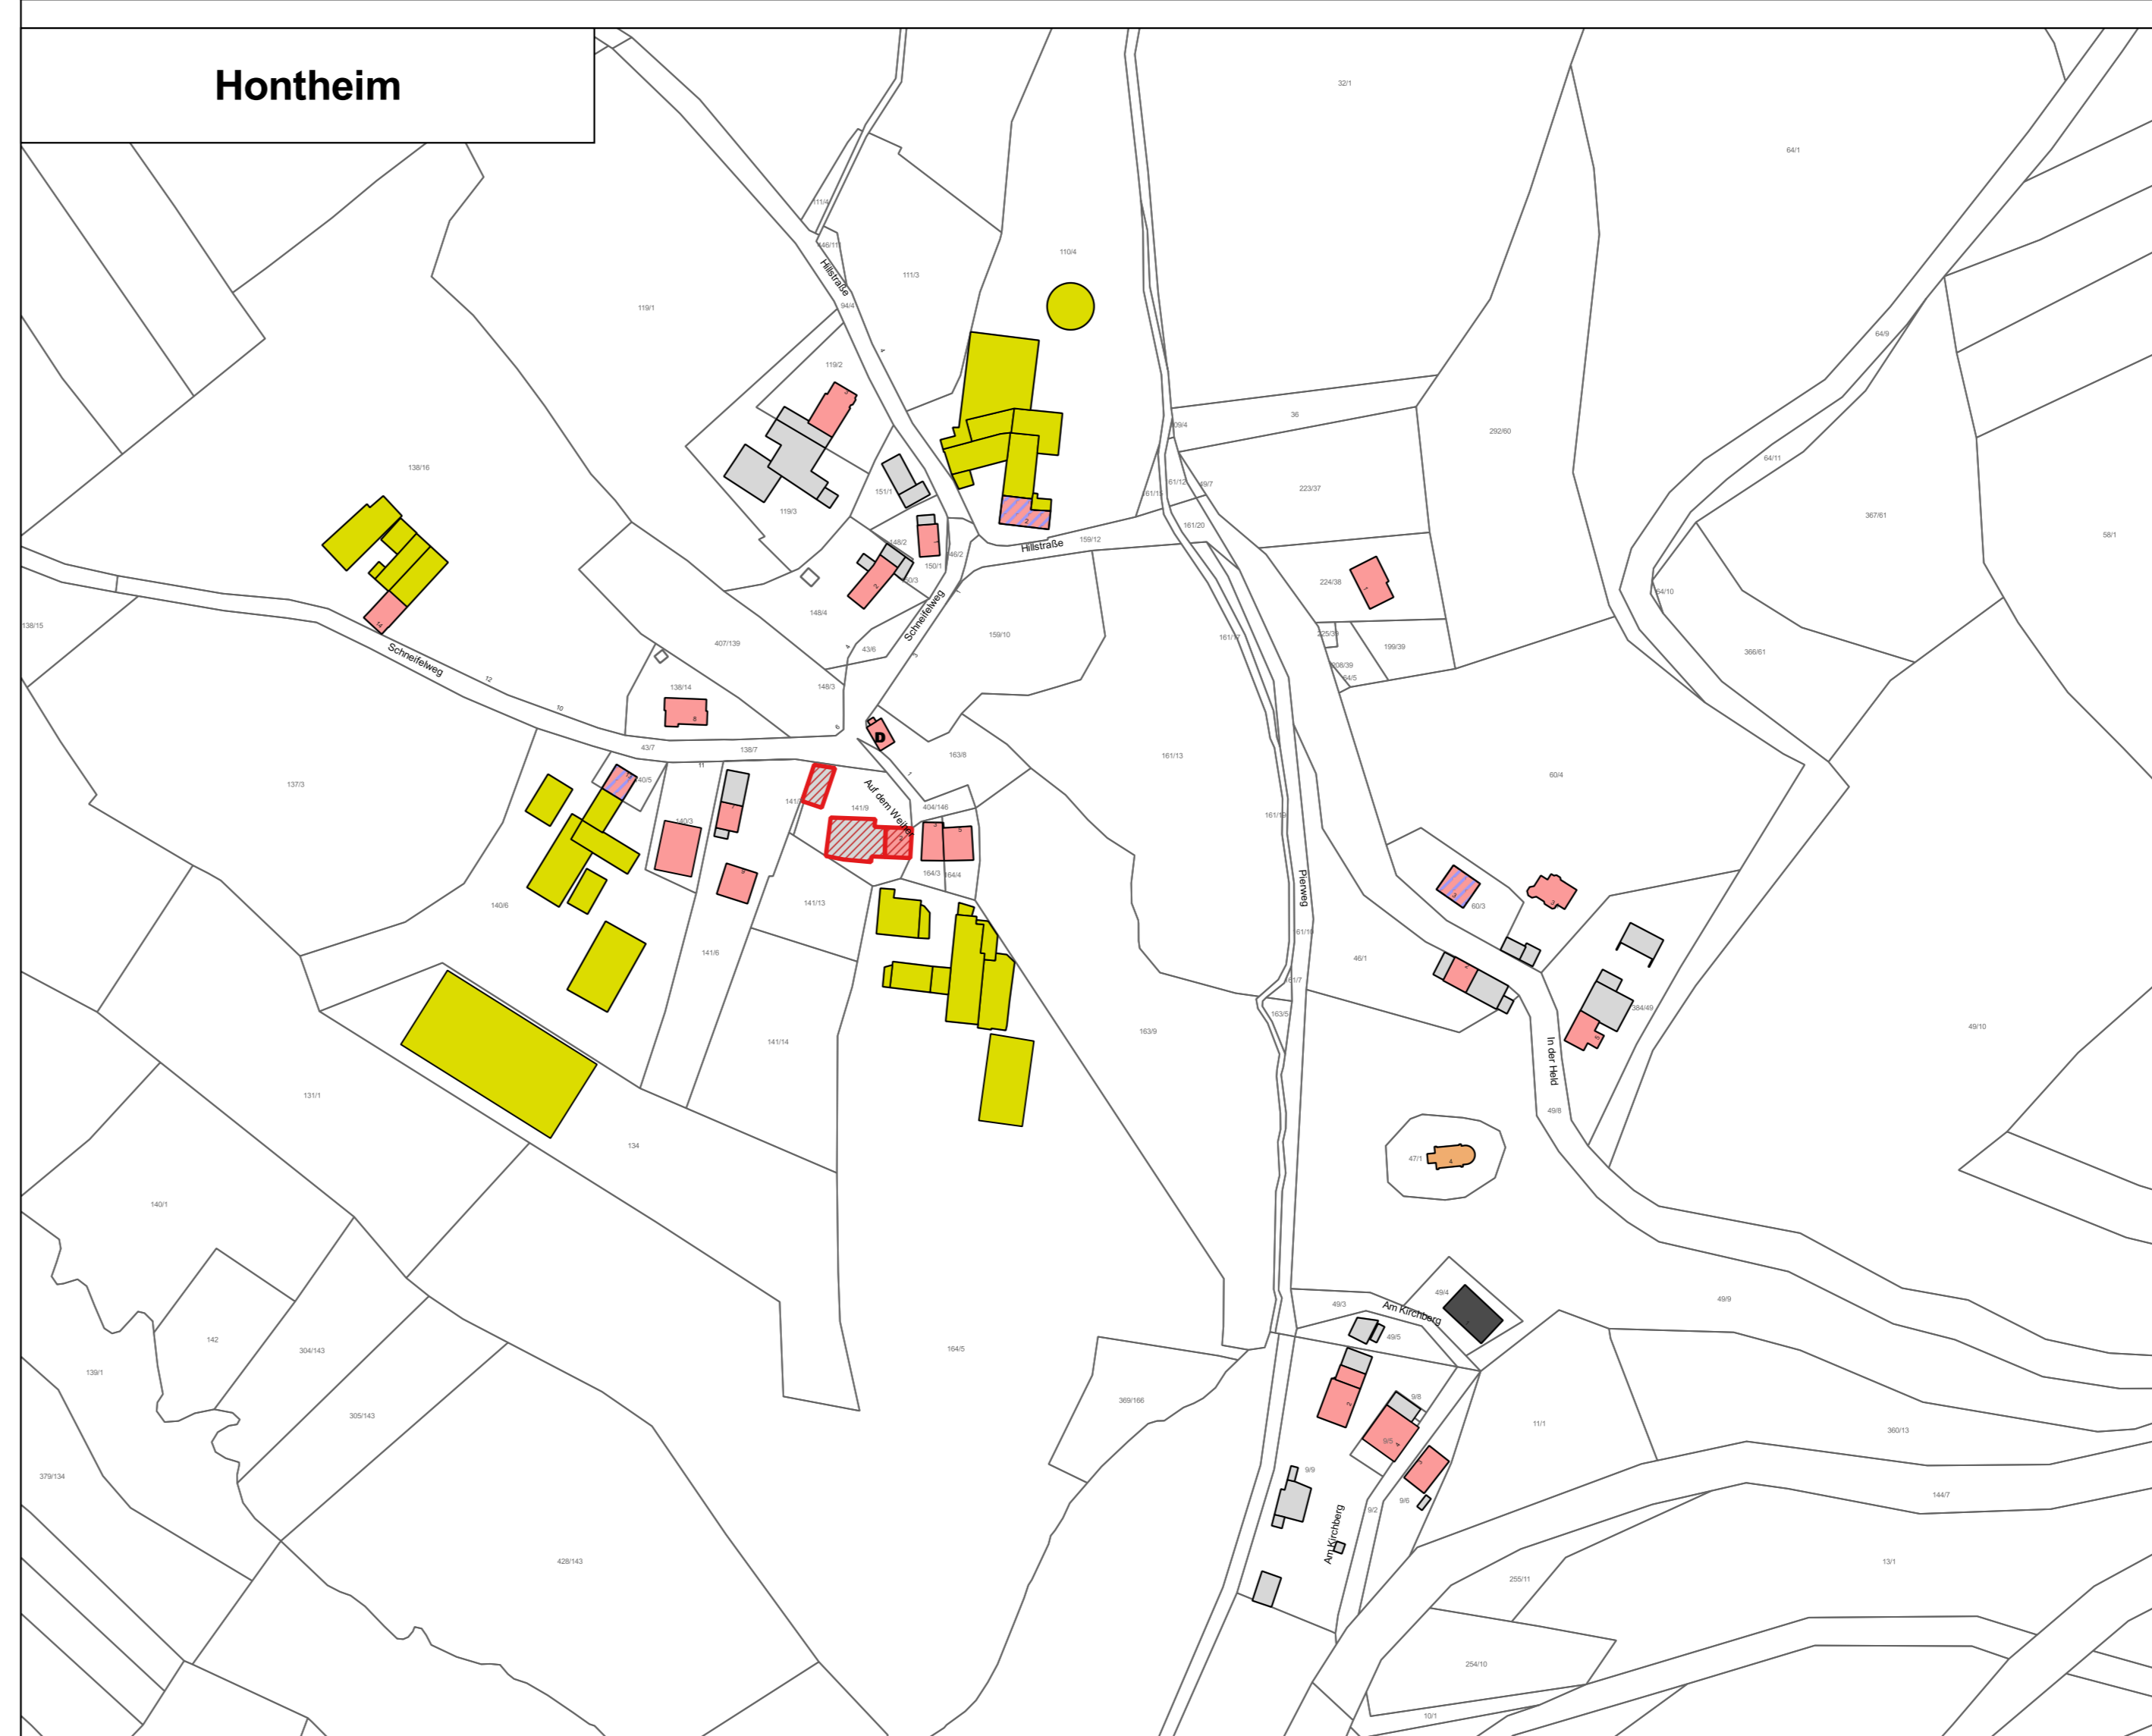

Schnee-Eifel-Hof