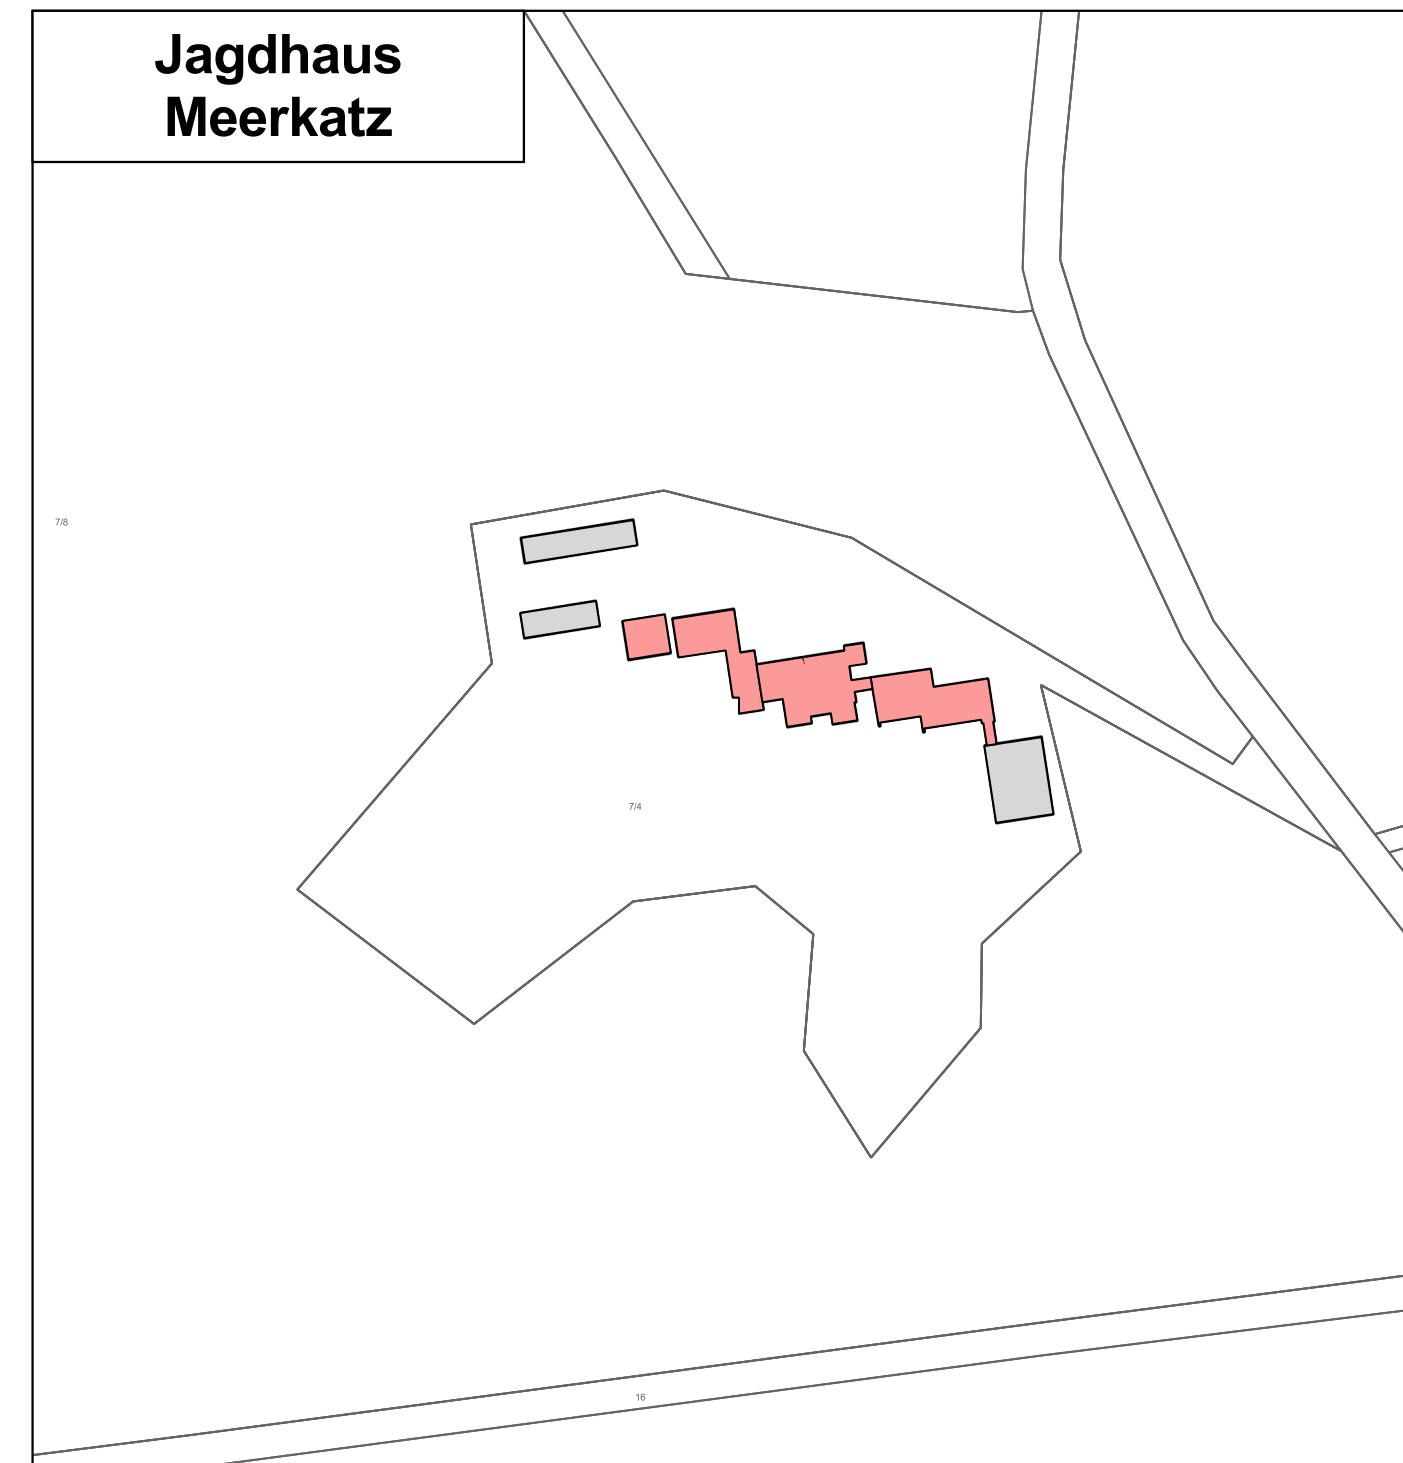

Jagdhaus Meerkatz

nord-westlich von Wickenseifen