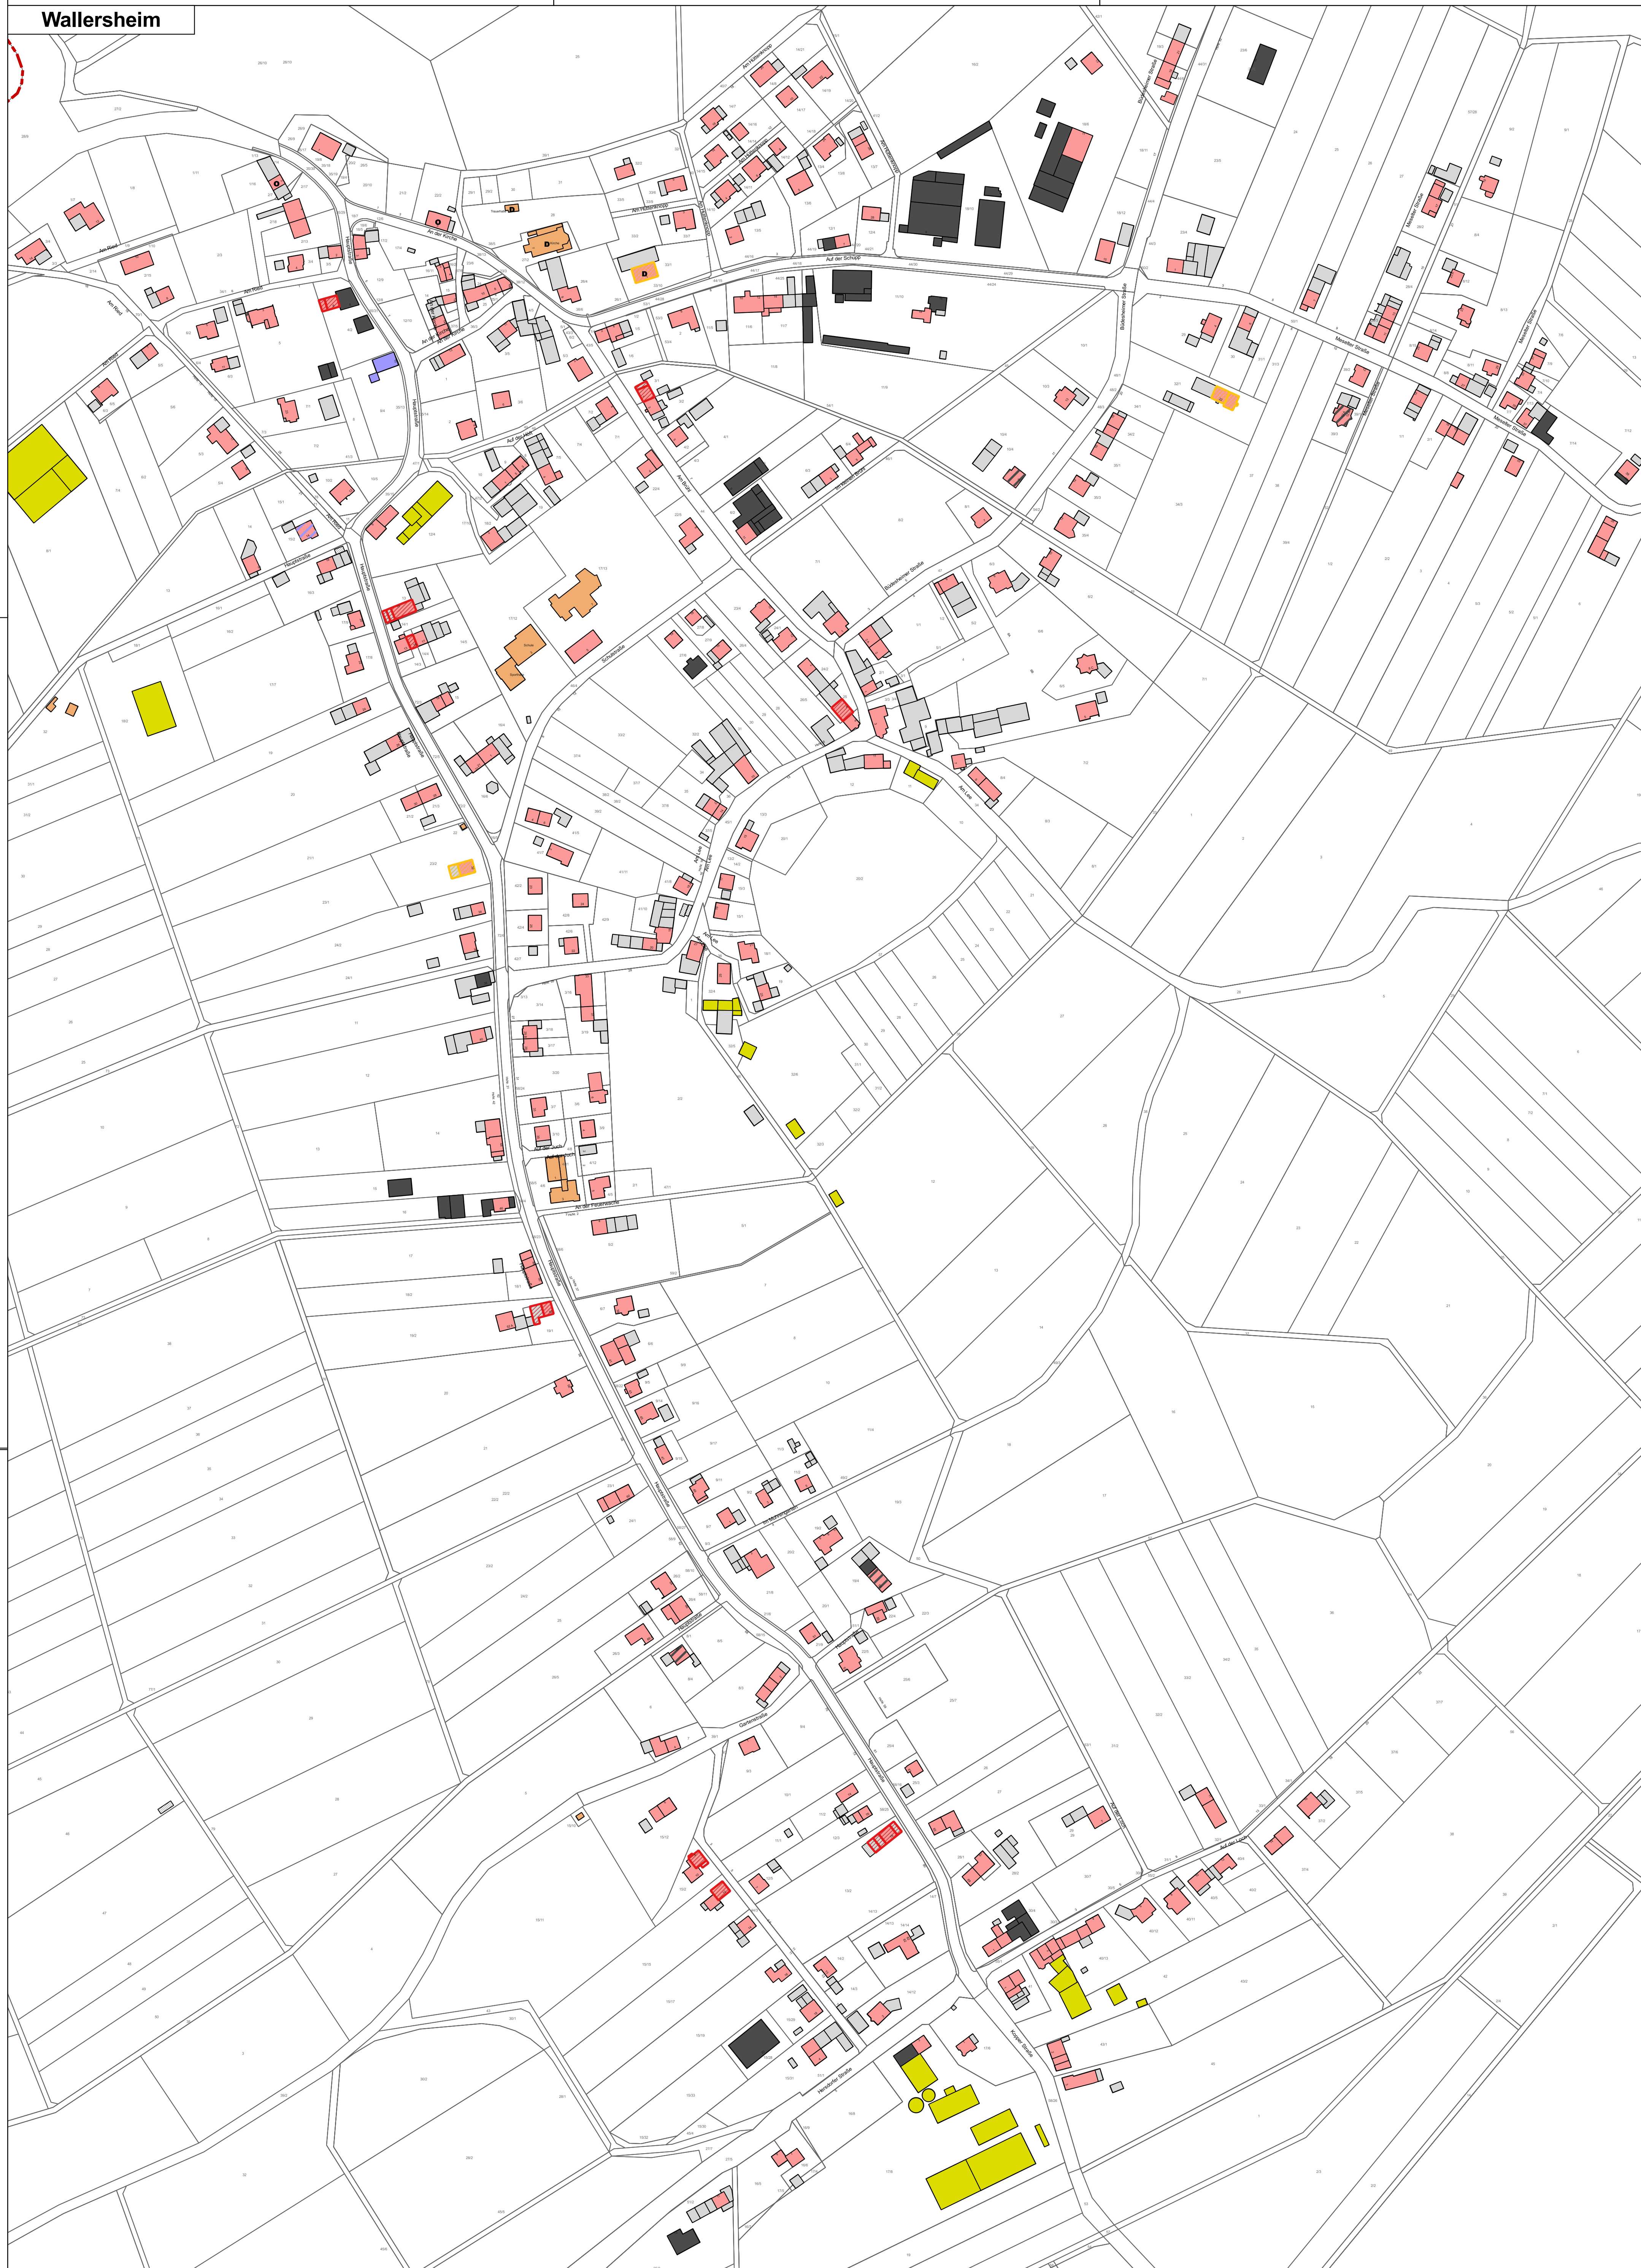

Wallersheim