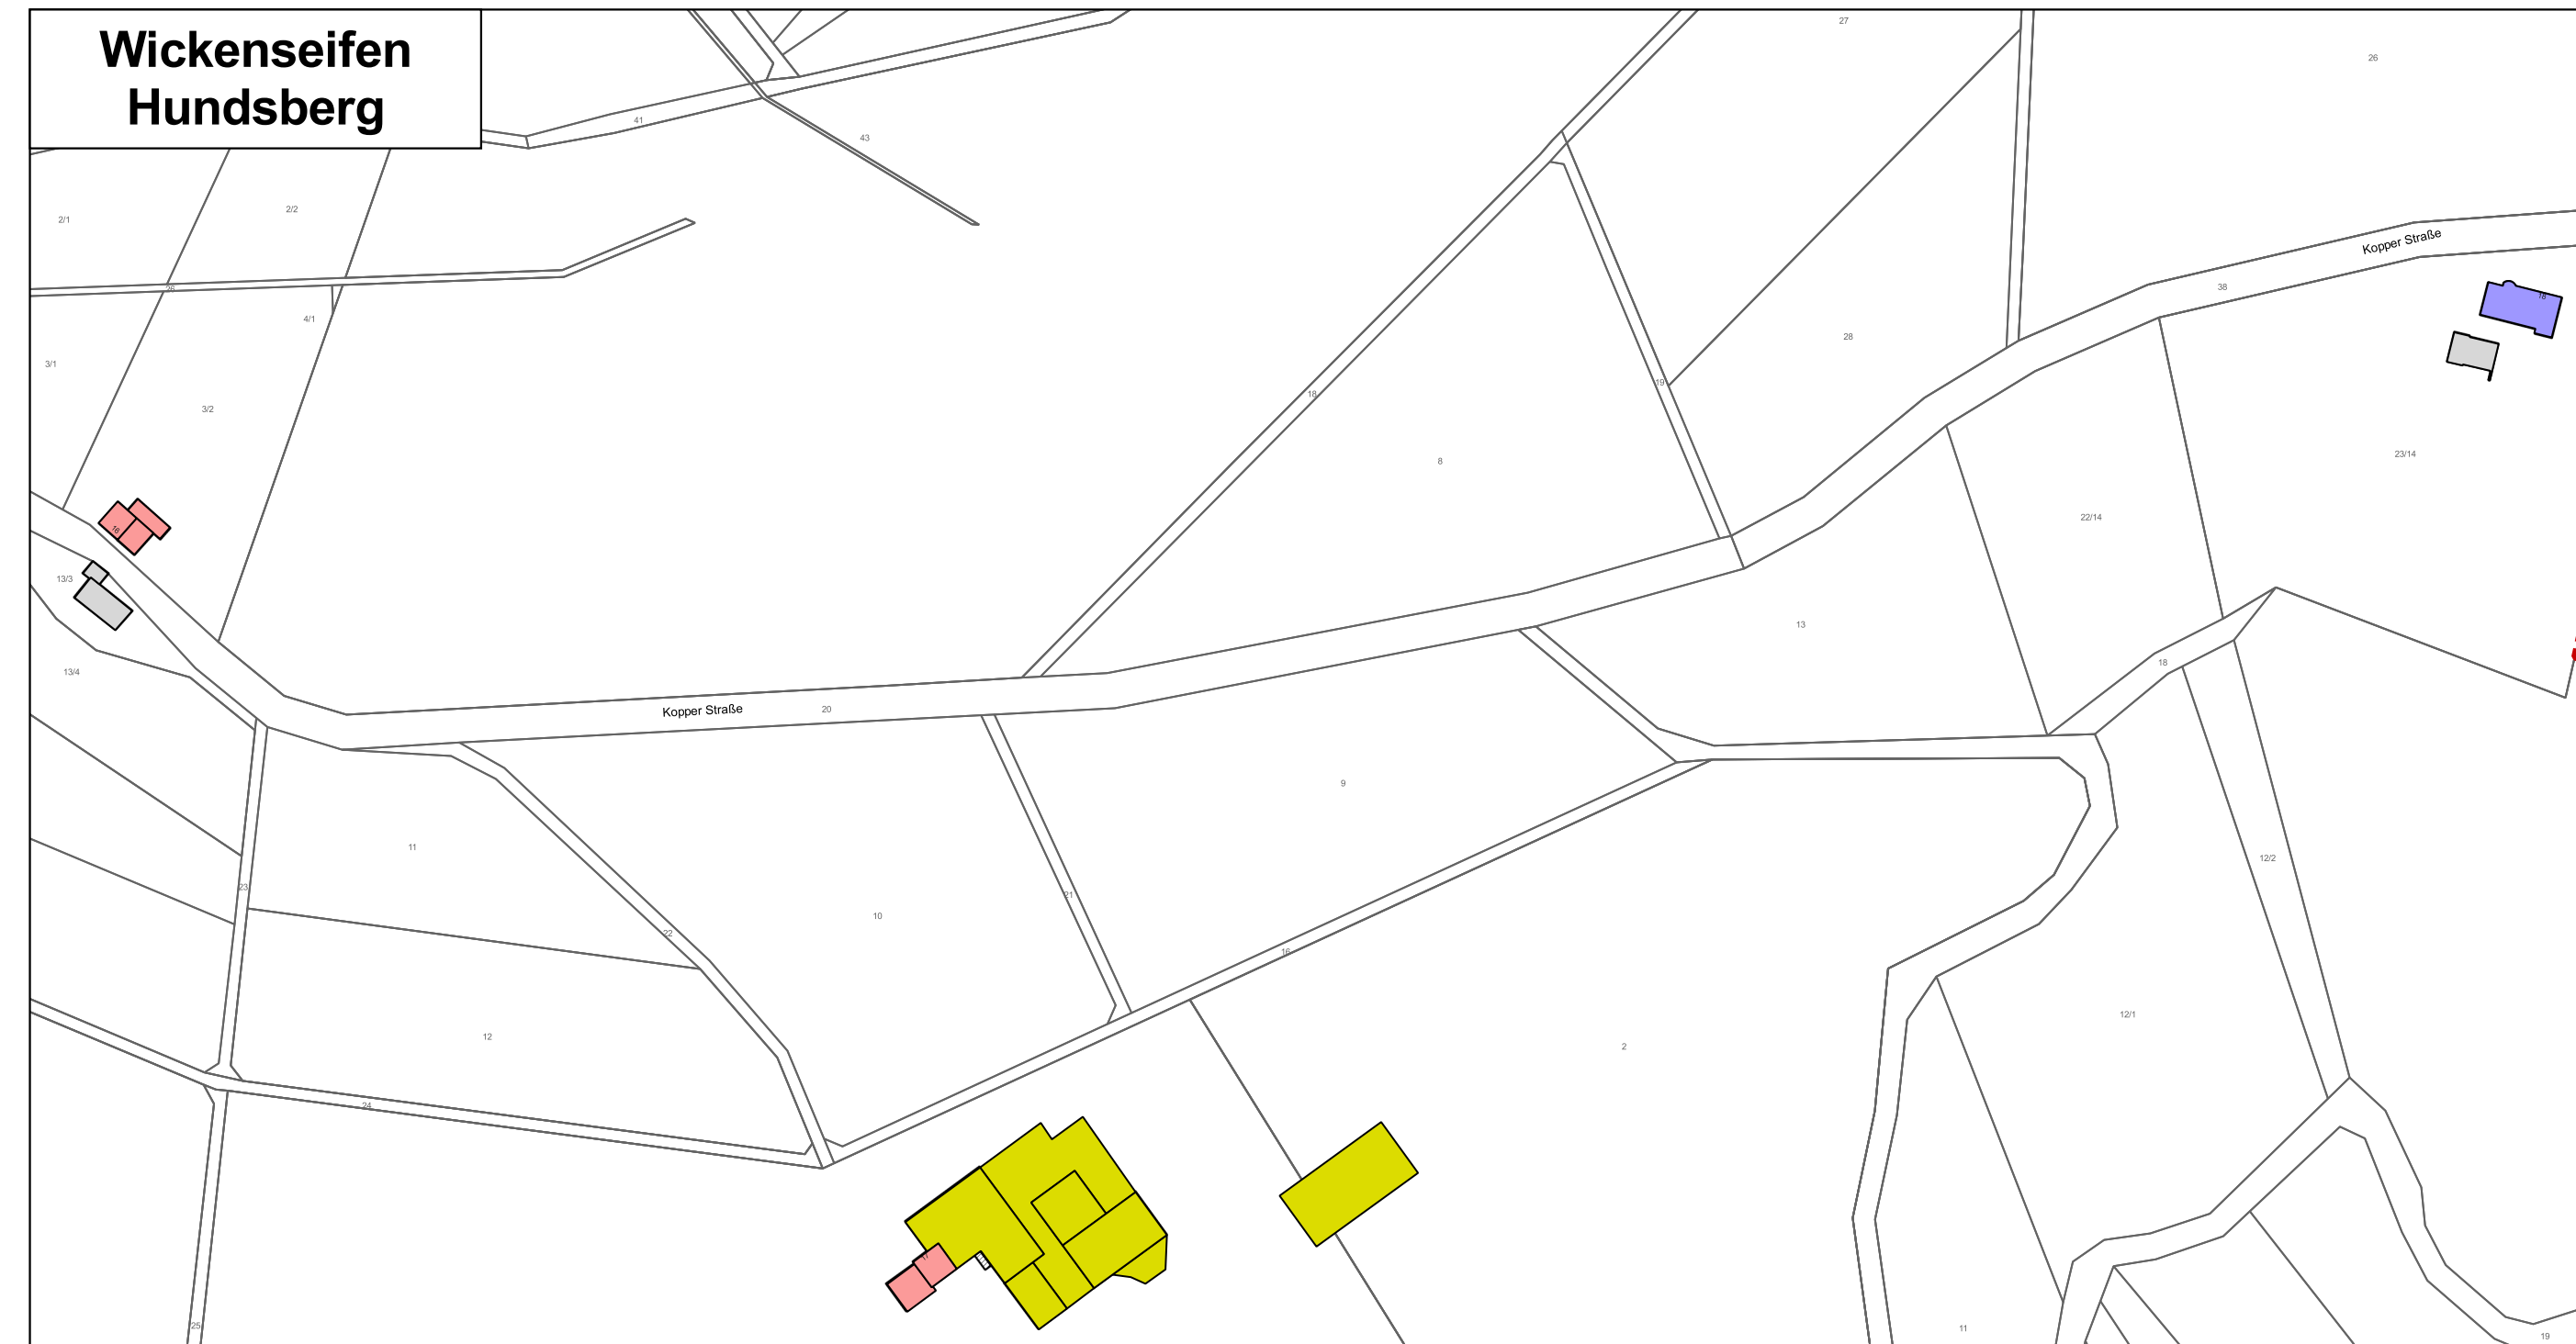

Wickenseifen Hundsberg