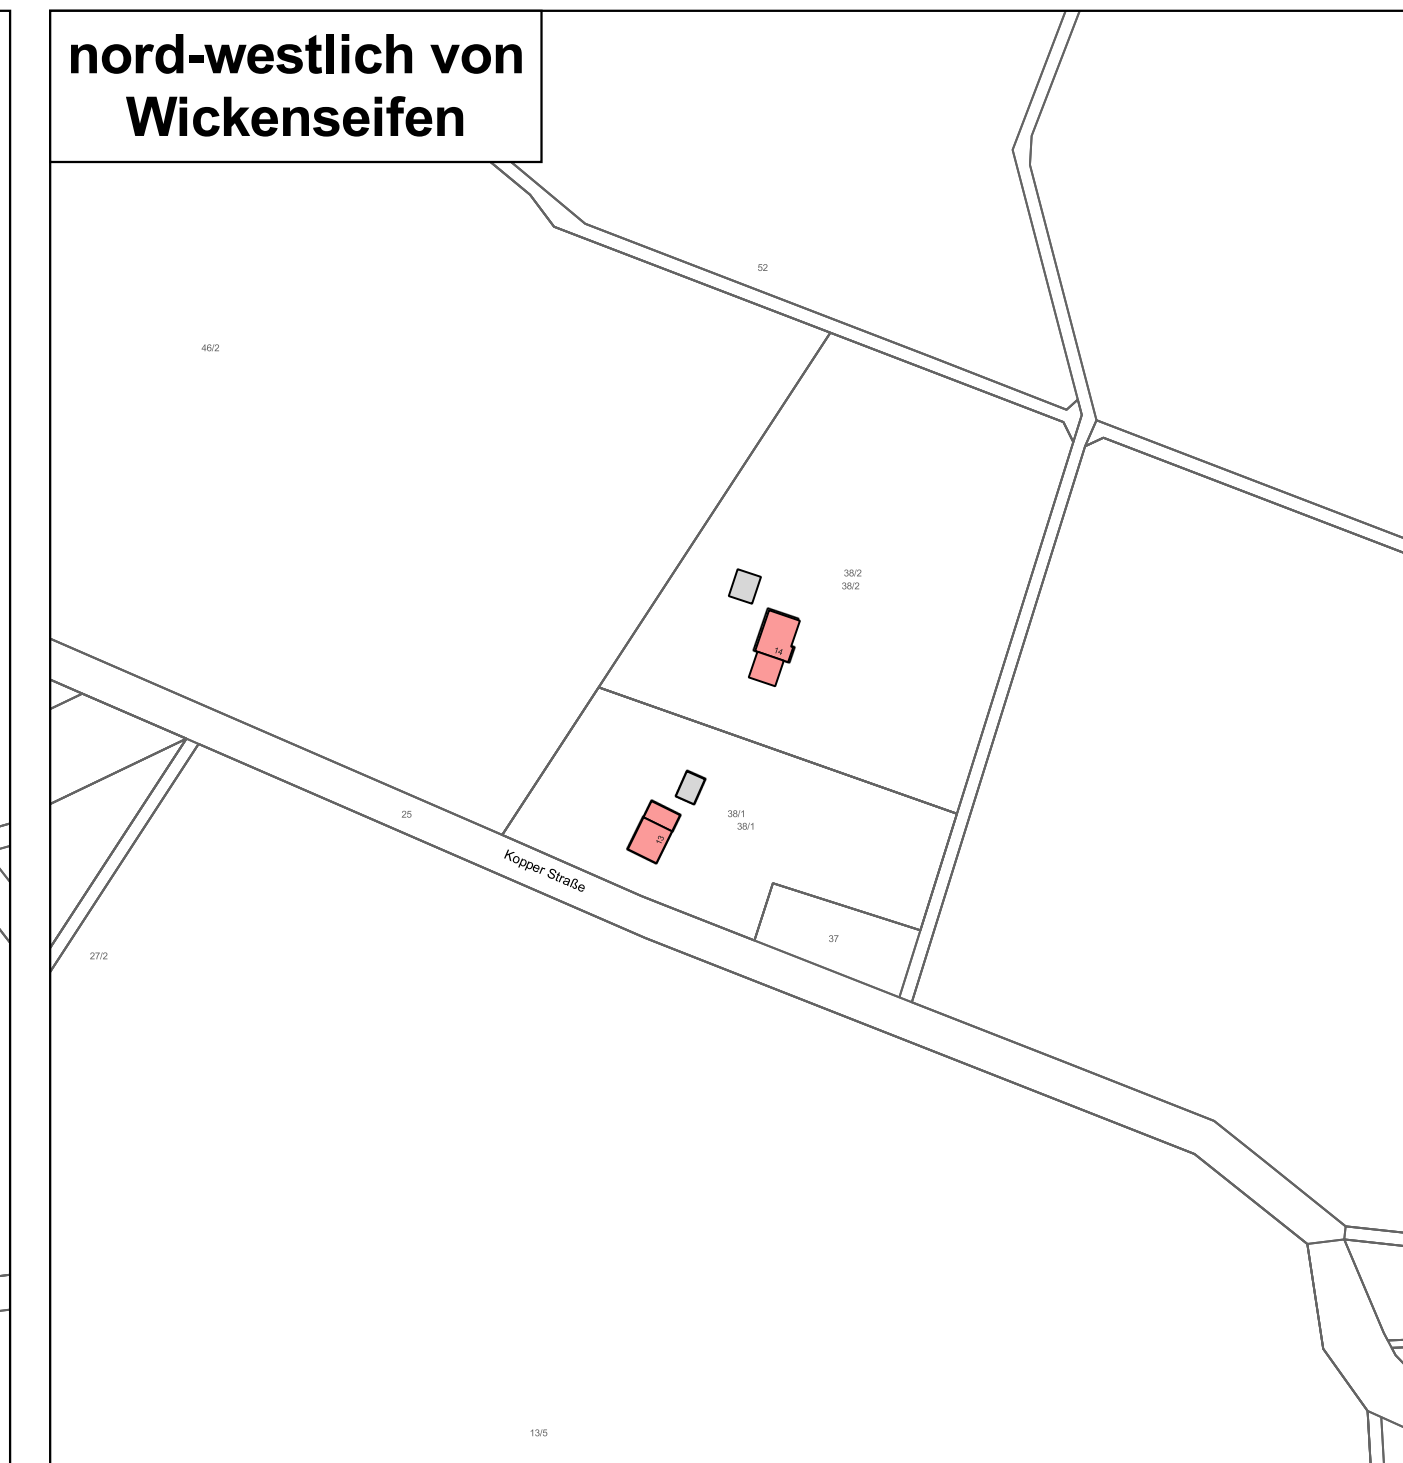

Wallersheim

Wolfswasen

Schank Gellberg

Jagdhaus Meerkatz

nord-westlich von Wickenseifen

Wickenseifen Hundsberg

Zukunfts-Check Dorf Ortsgemeinde Wallersheim

Legende

Gebäudenutzung

- Wohnen
- Öffentliches Gebäude
- Landwirtschaft
- Gastronomie / Fremdenverkehr
- Gewerbe (ohne Gastronomie Fremdenverkehr)
- Nebengebäude

Weitere Gebäudenutzungen

Sonstige Angaben

- Denkmal
- Leerstand
- Teilleerstand

Themenkarte Gebäudenutzung