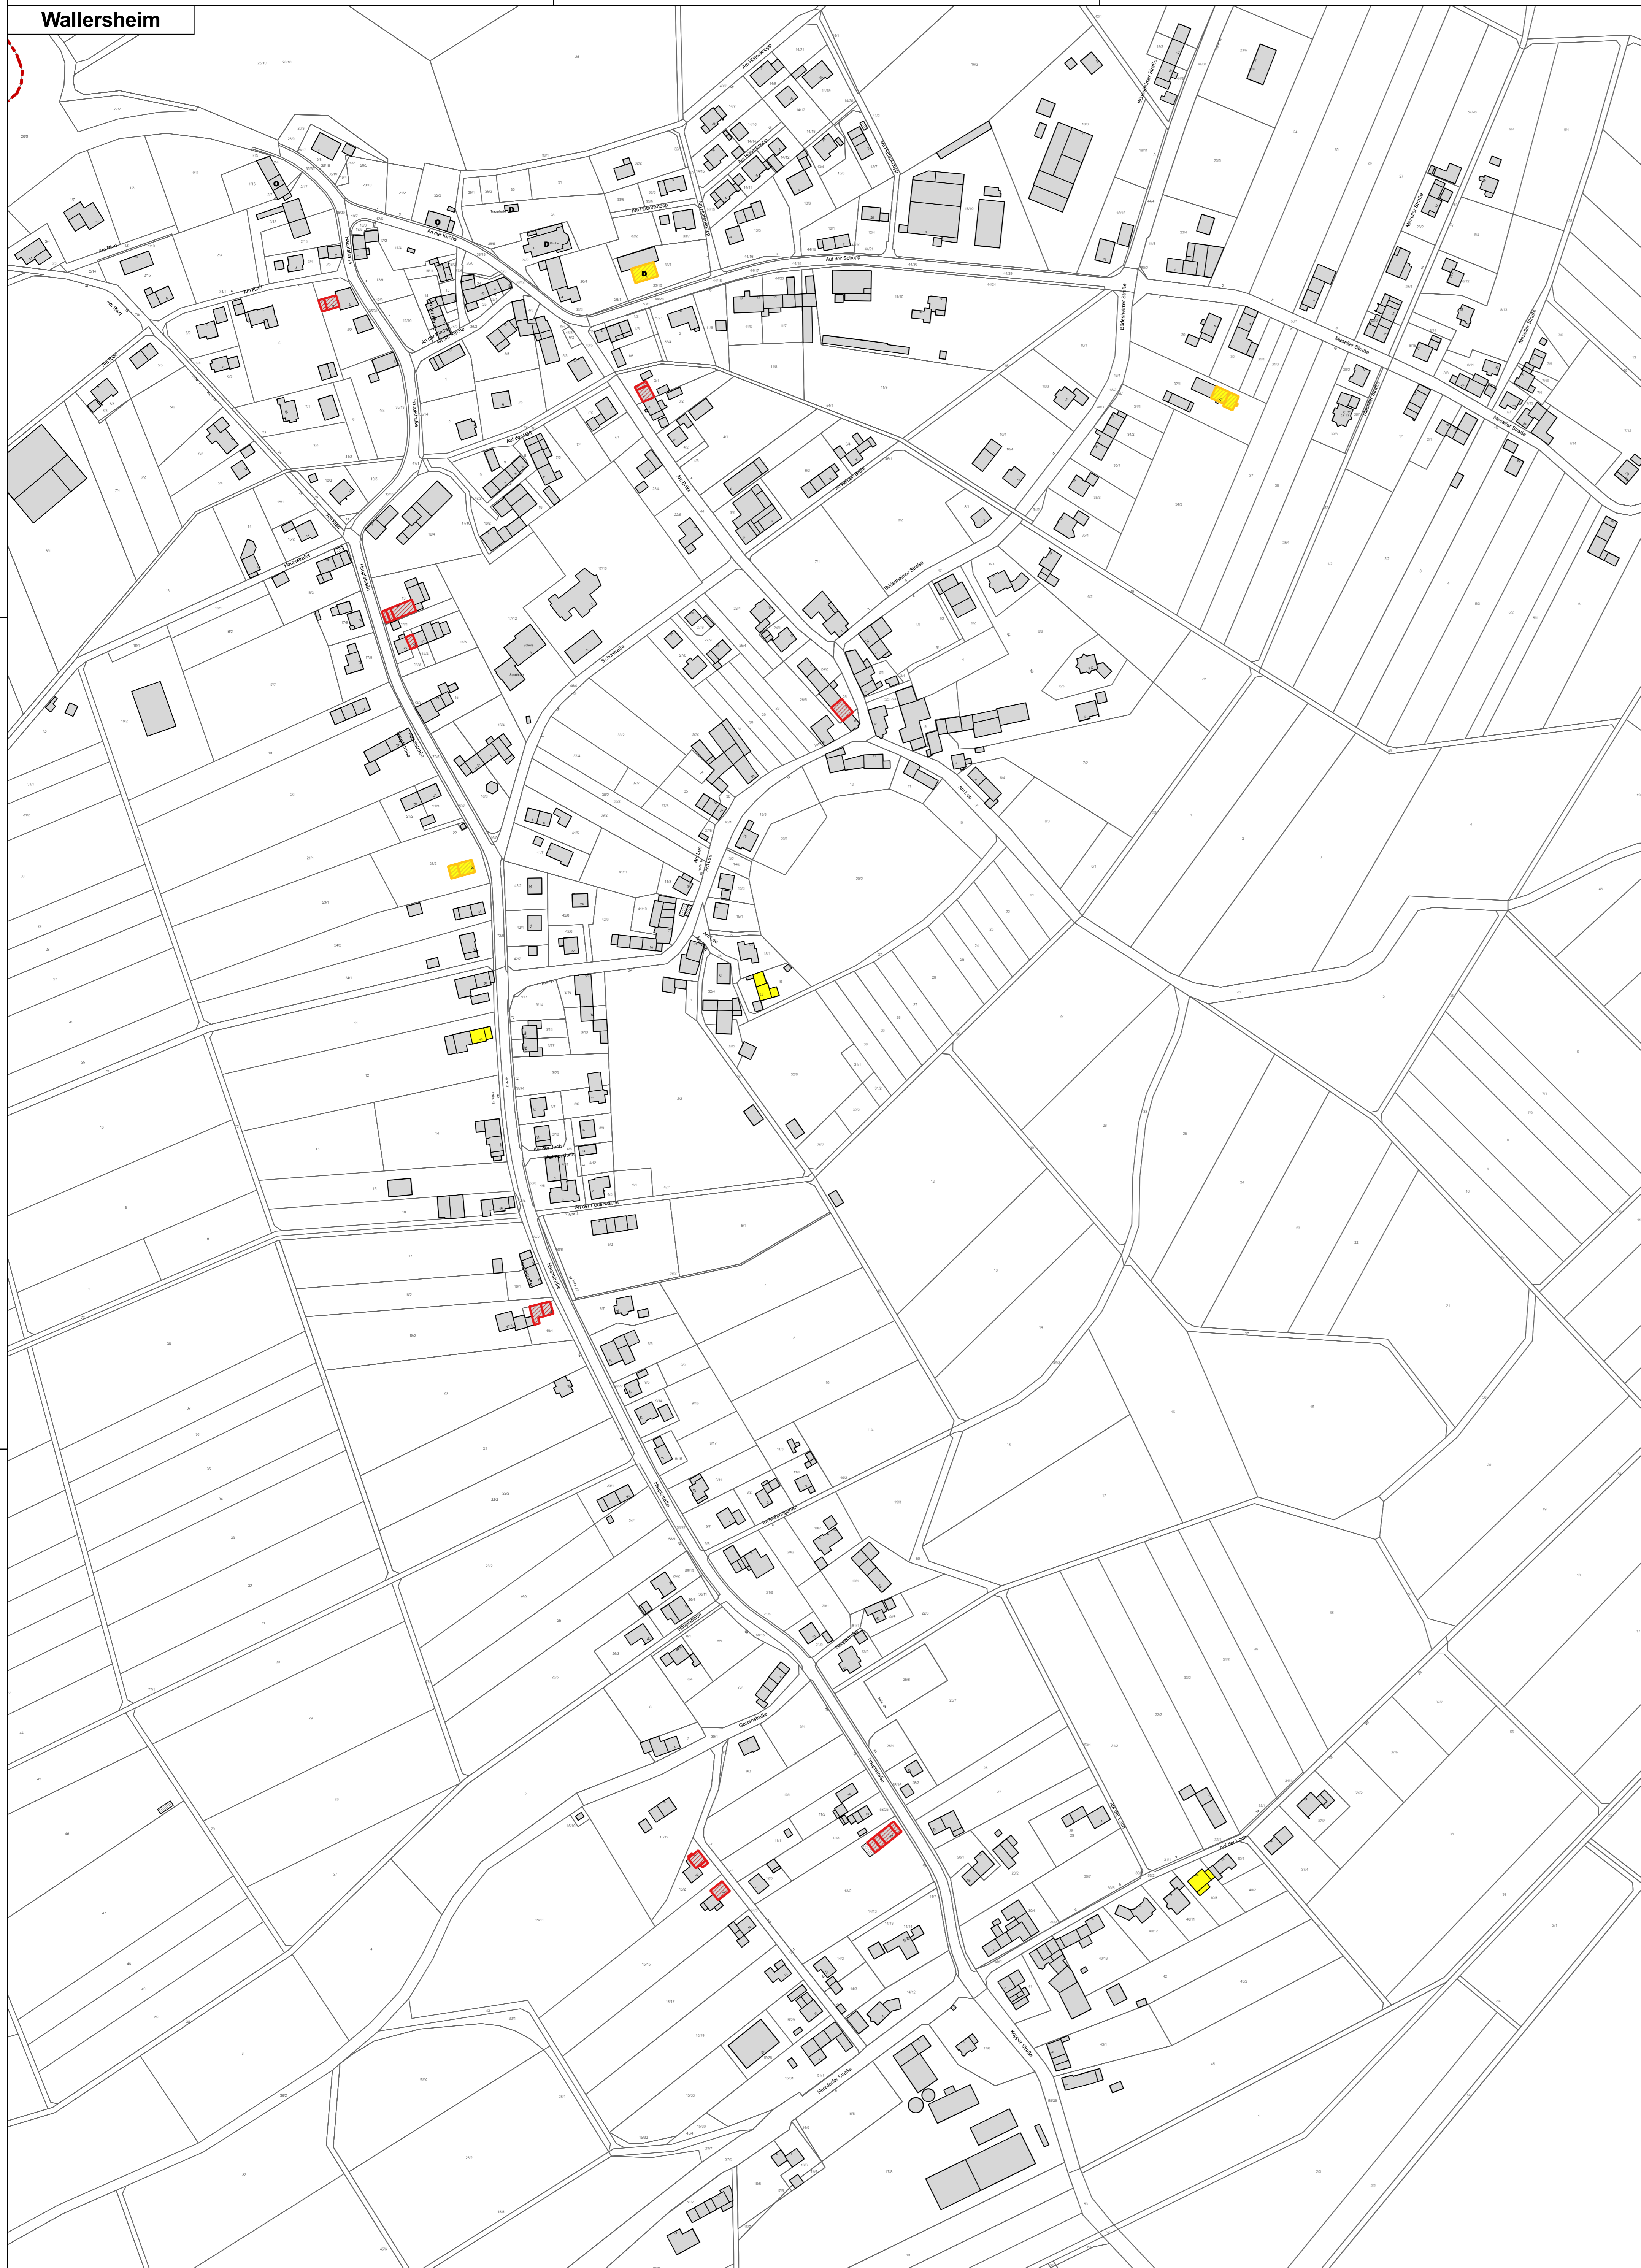

Wallersheim