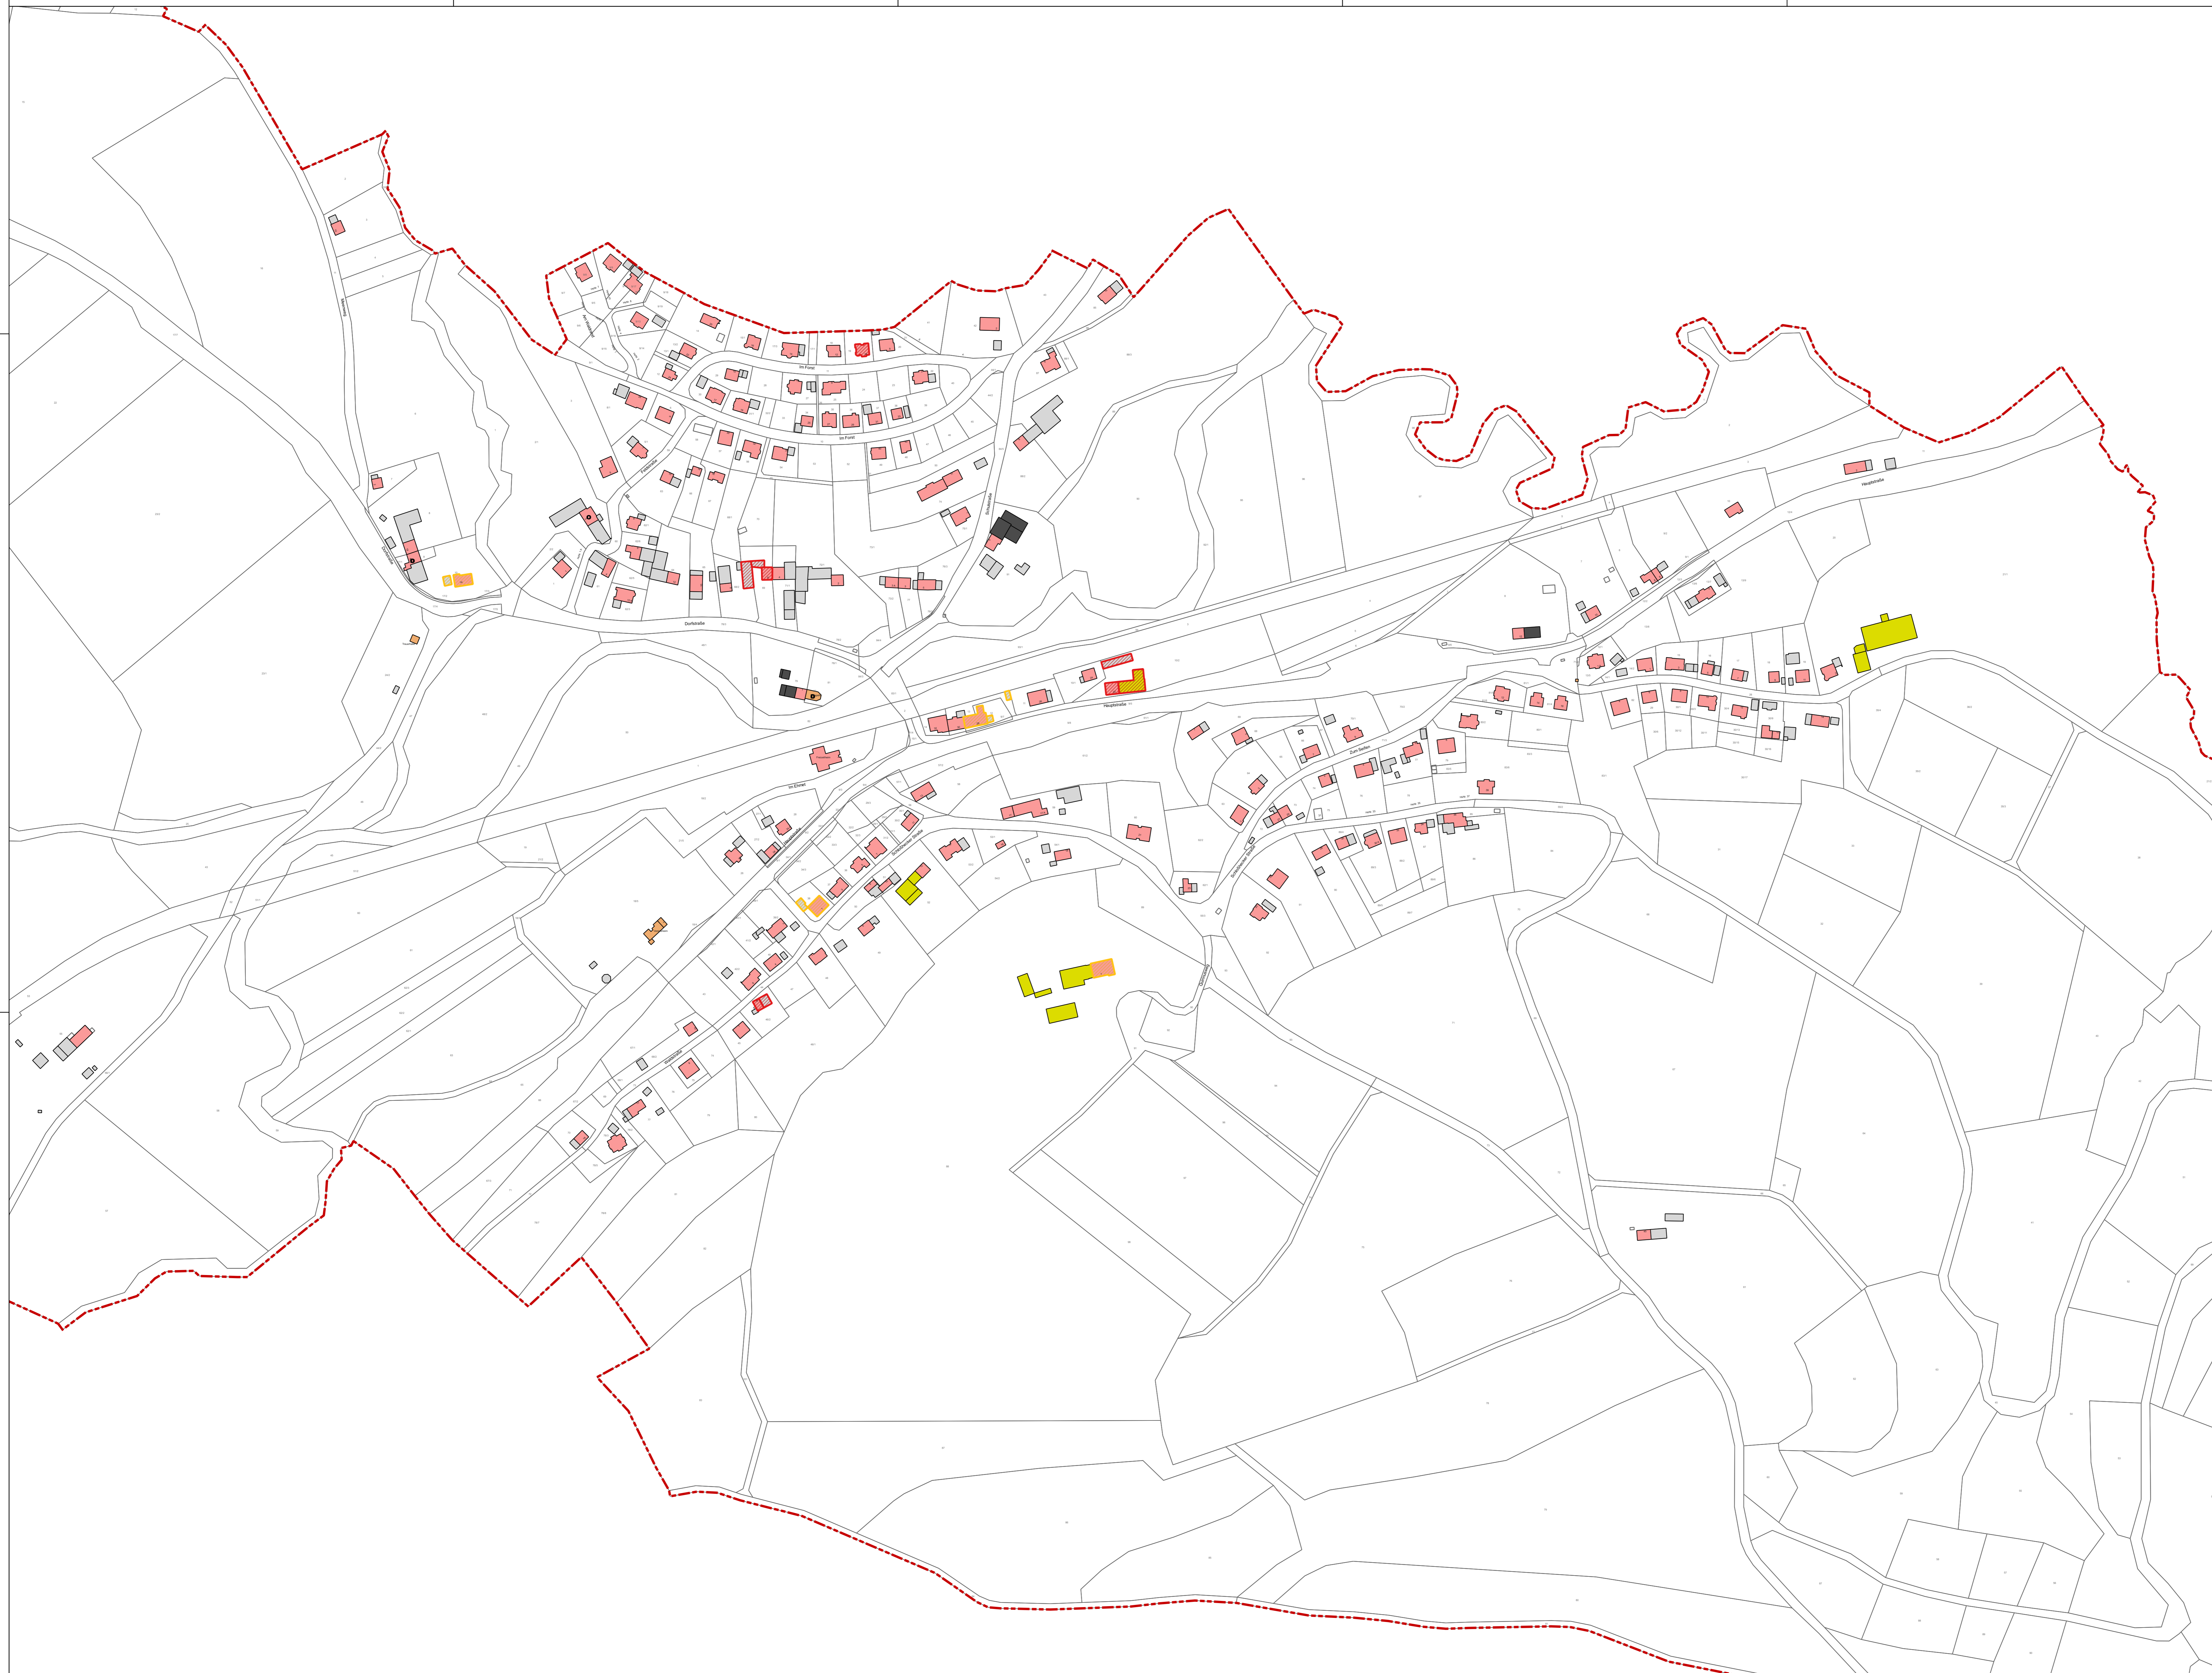

Zukunfts-Check Dorf Ortsgemeinde Watzerath

Legende

Gebäudenutzung

- Wohnen
- Öffentliches Gebäude
- Landwirtschaft
- Gastronomie / Fremdenverkehr
- Gewerbe (ohne Gastronomie / Fremdenverkehr)
- Nebengebäude

Sonstige Angaben

- Denkmal
- Leerstand

Themenkarte Gebäudenutzung

Maßstab: 1:2000

Datum: 29.06.2020

Bearbeitung:
Katharina Scheer (M.A.)