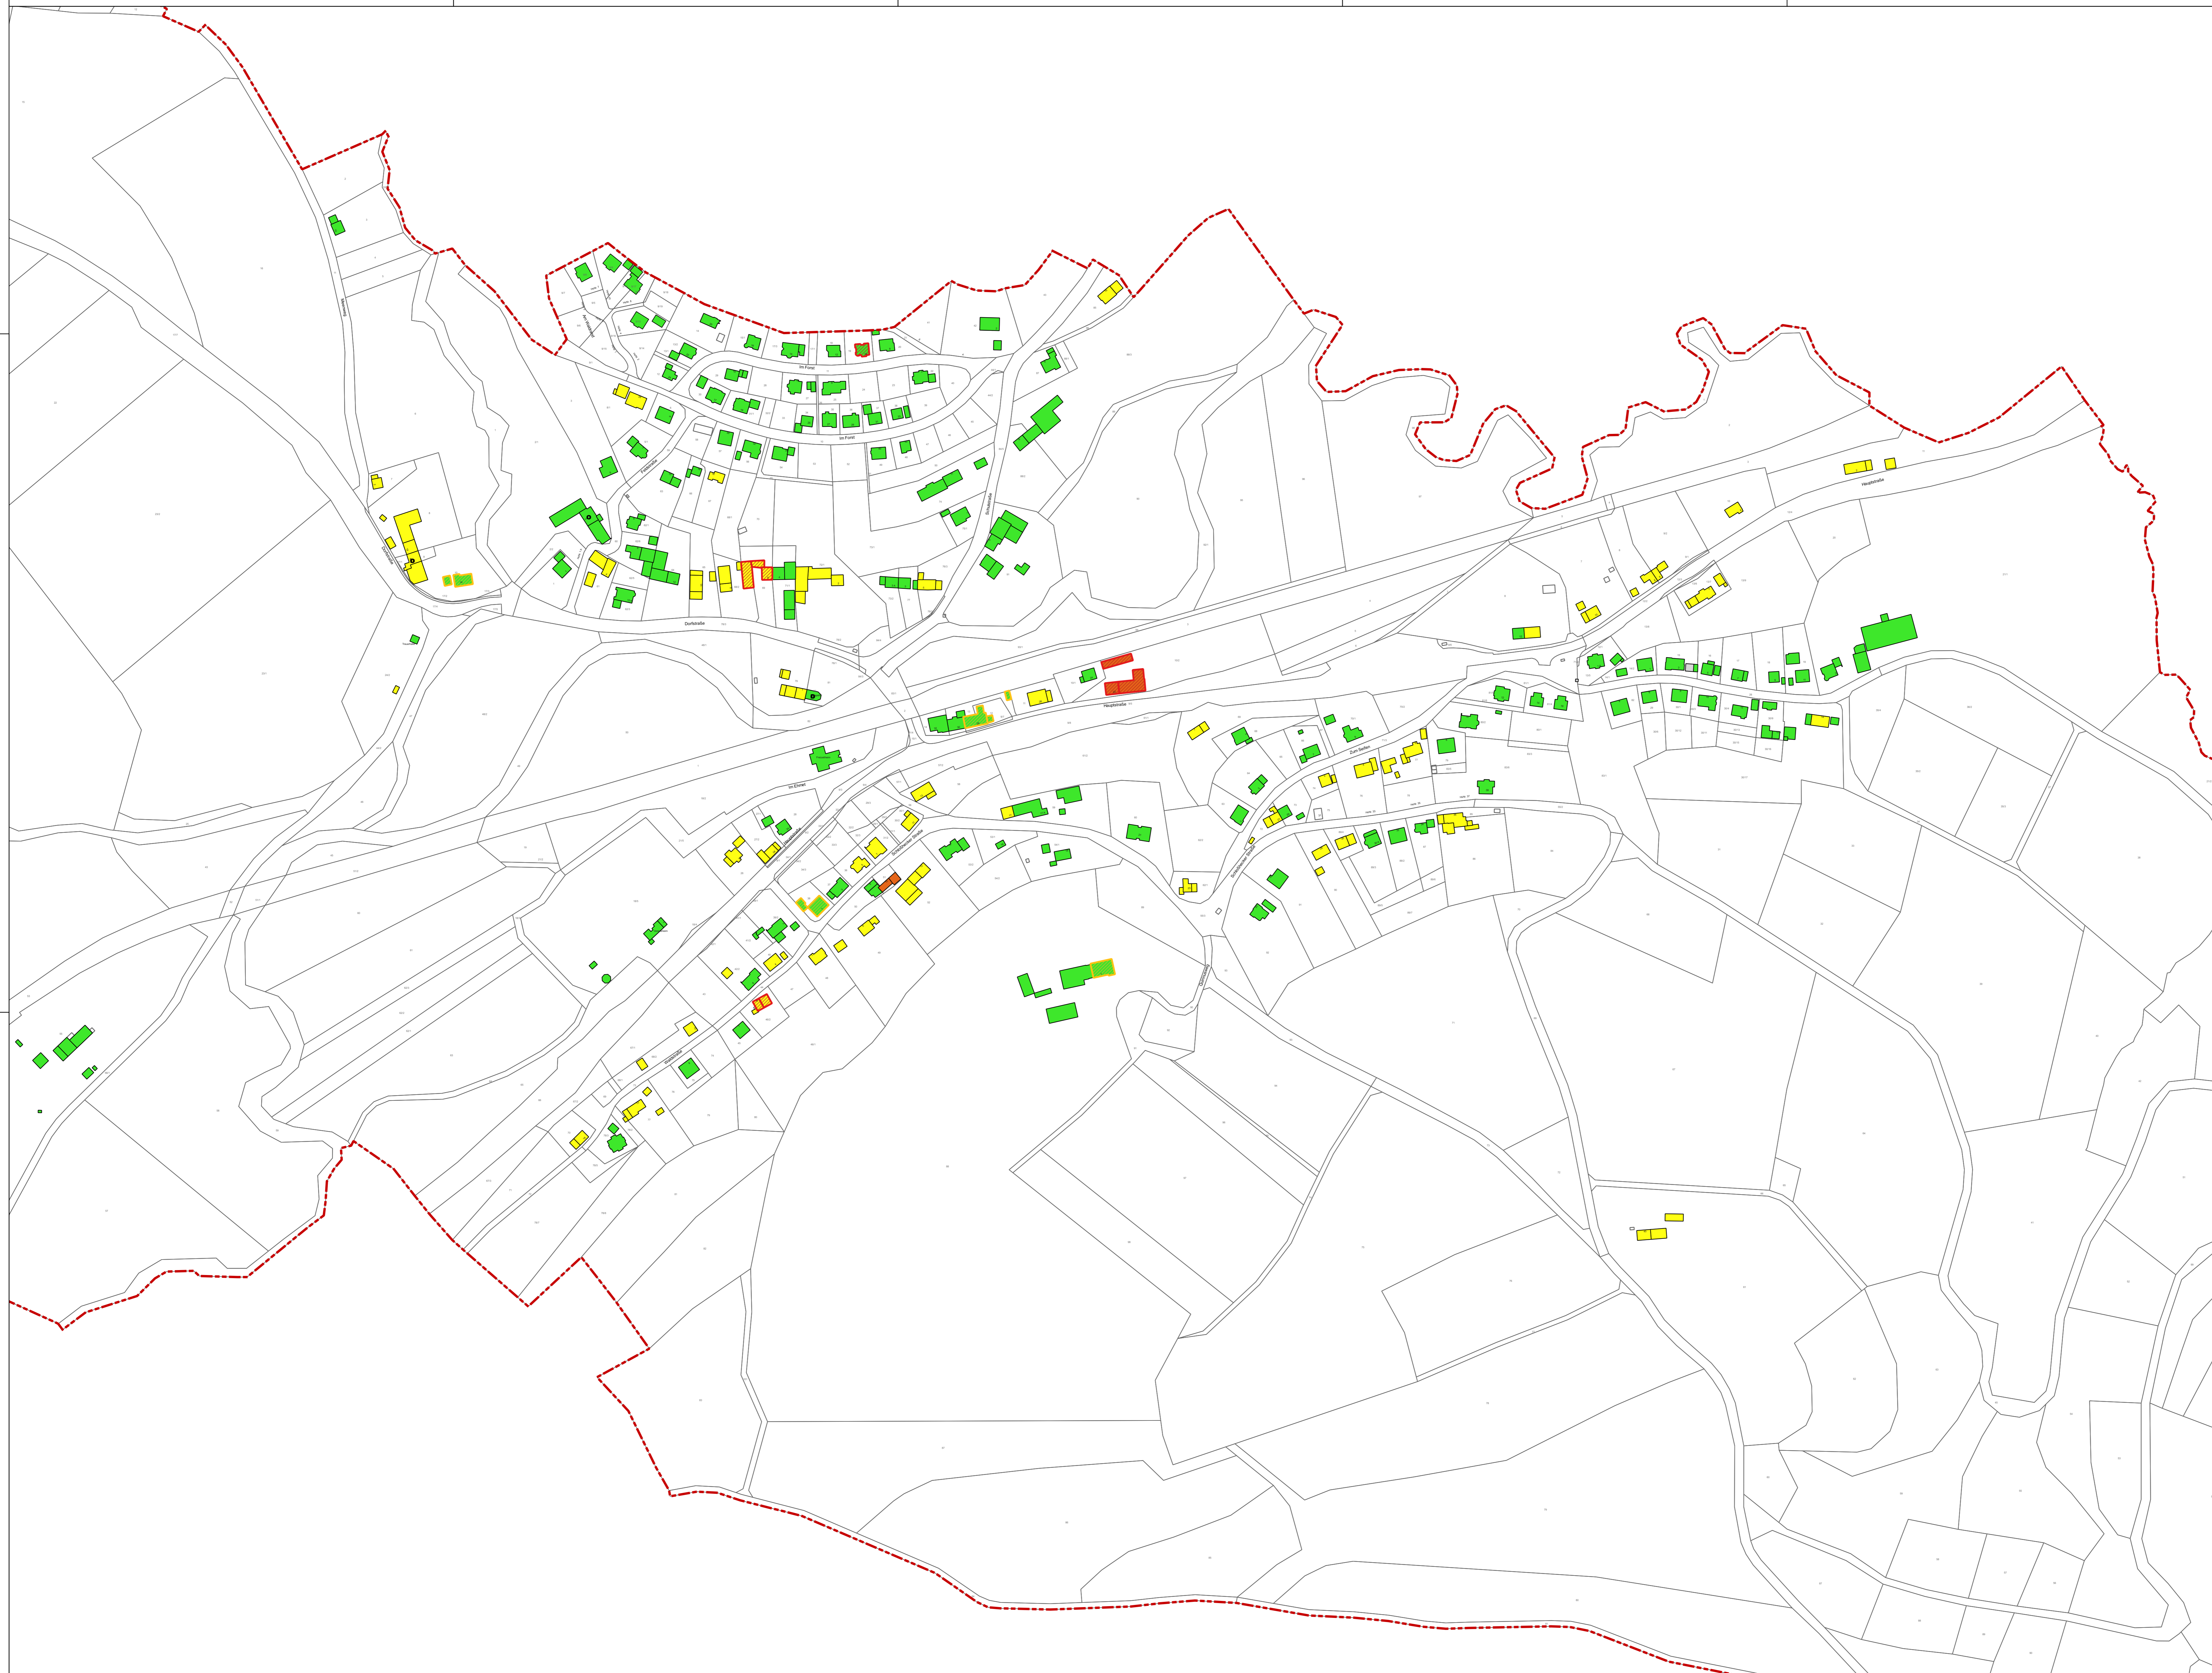

Zukunfts-Check Dorf Ortsgemeinde Watzerath

Legende

Gebäudezustand

- gut
- mittel
- schlecht
- keine Angabe

Sonstige Angaben

- Denkmal
- Leerstand

Themenkarte Gebäudezustand

Maßstab: 1:2000

Datum: 29.06.2020

Bearbeitung:

Katja Scheer (M.A.)