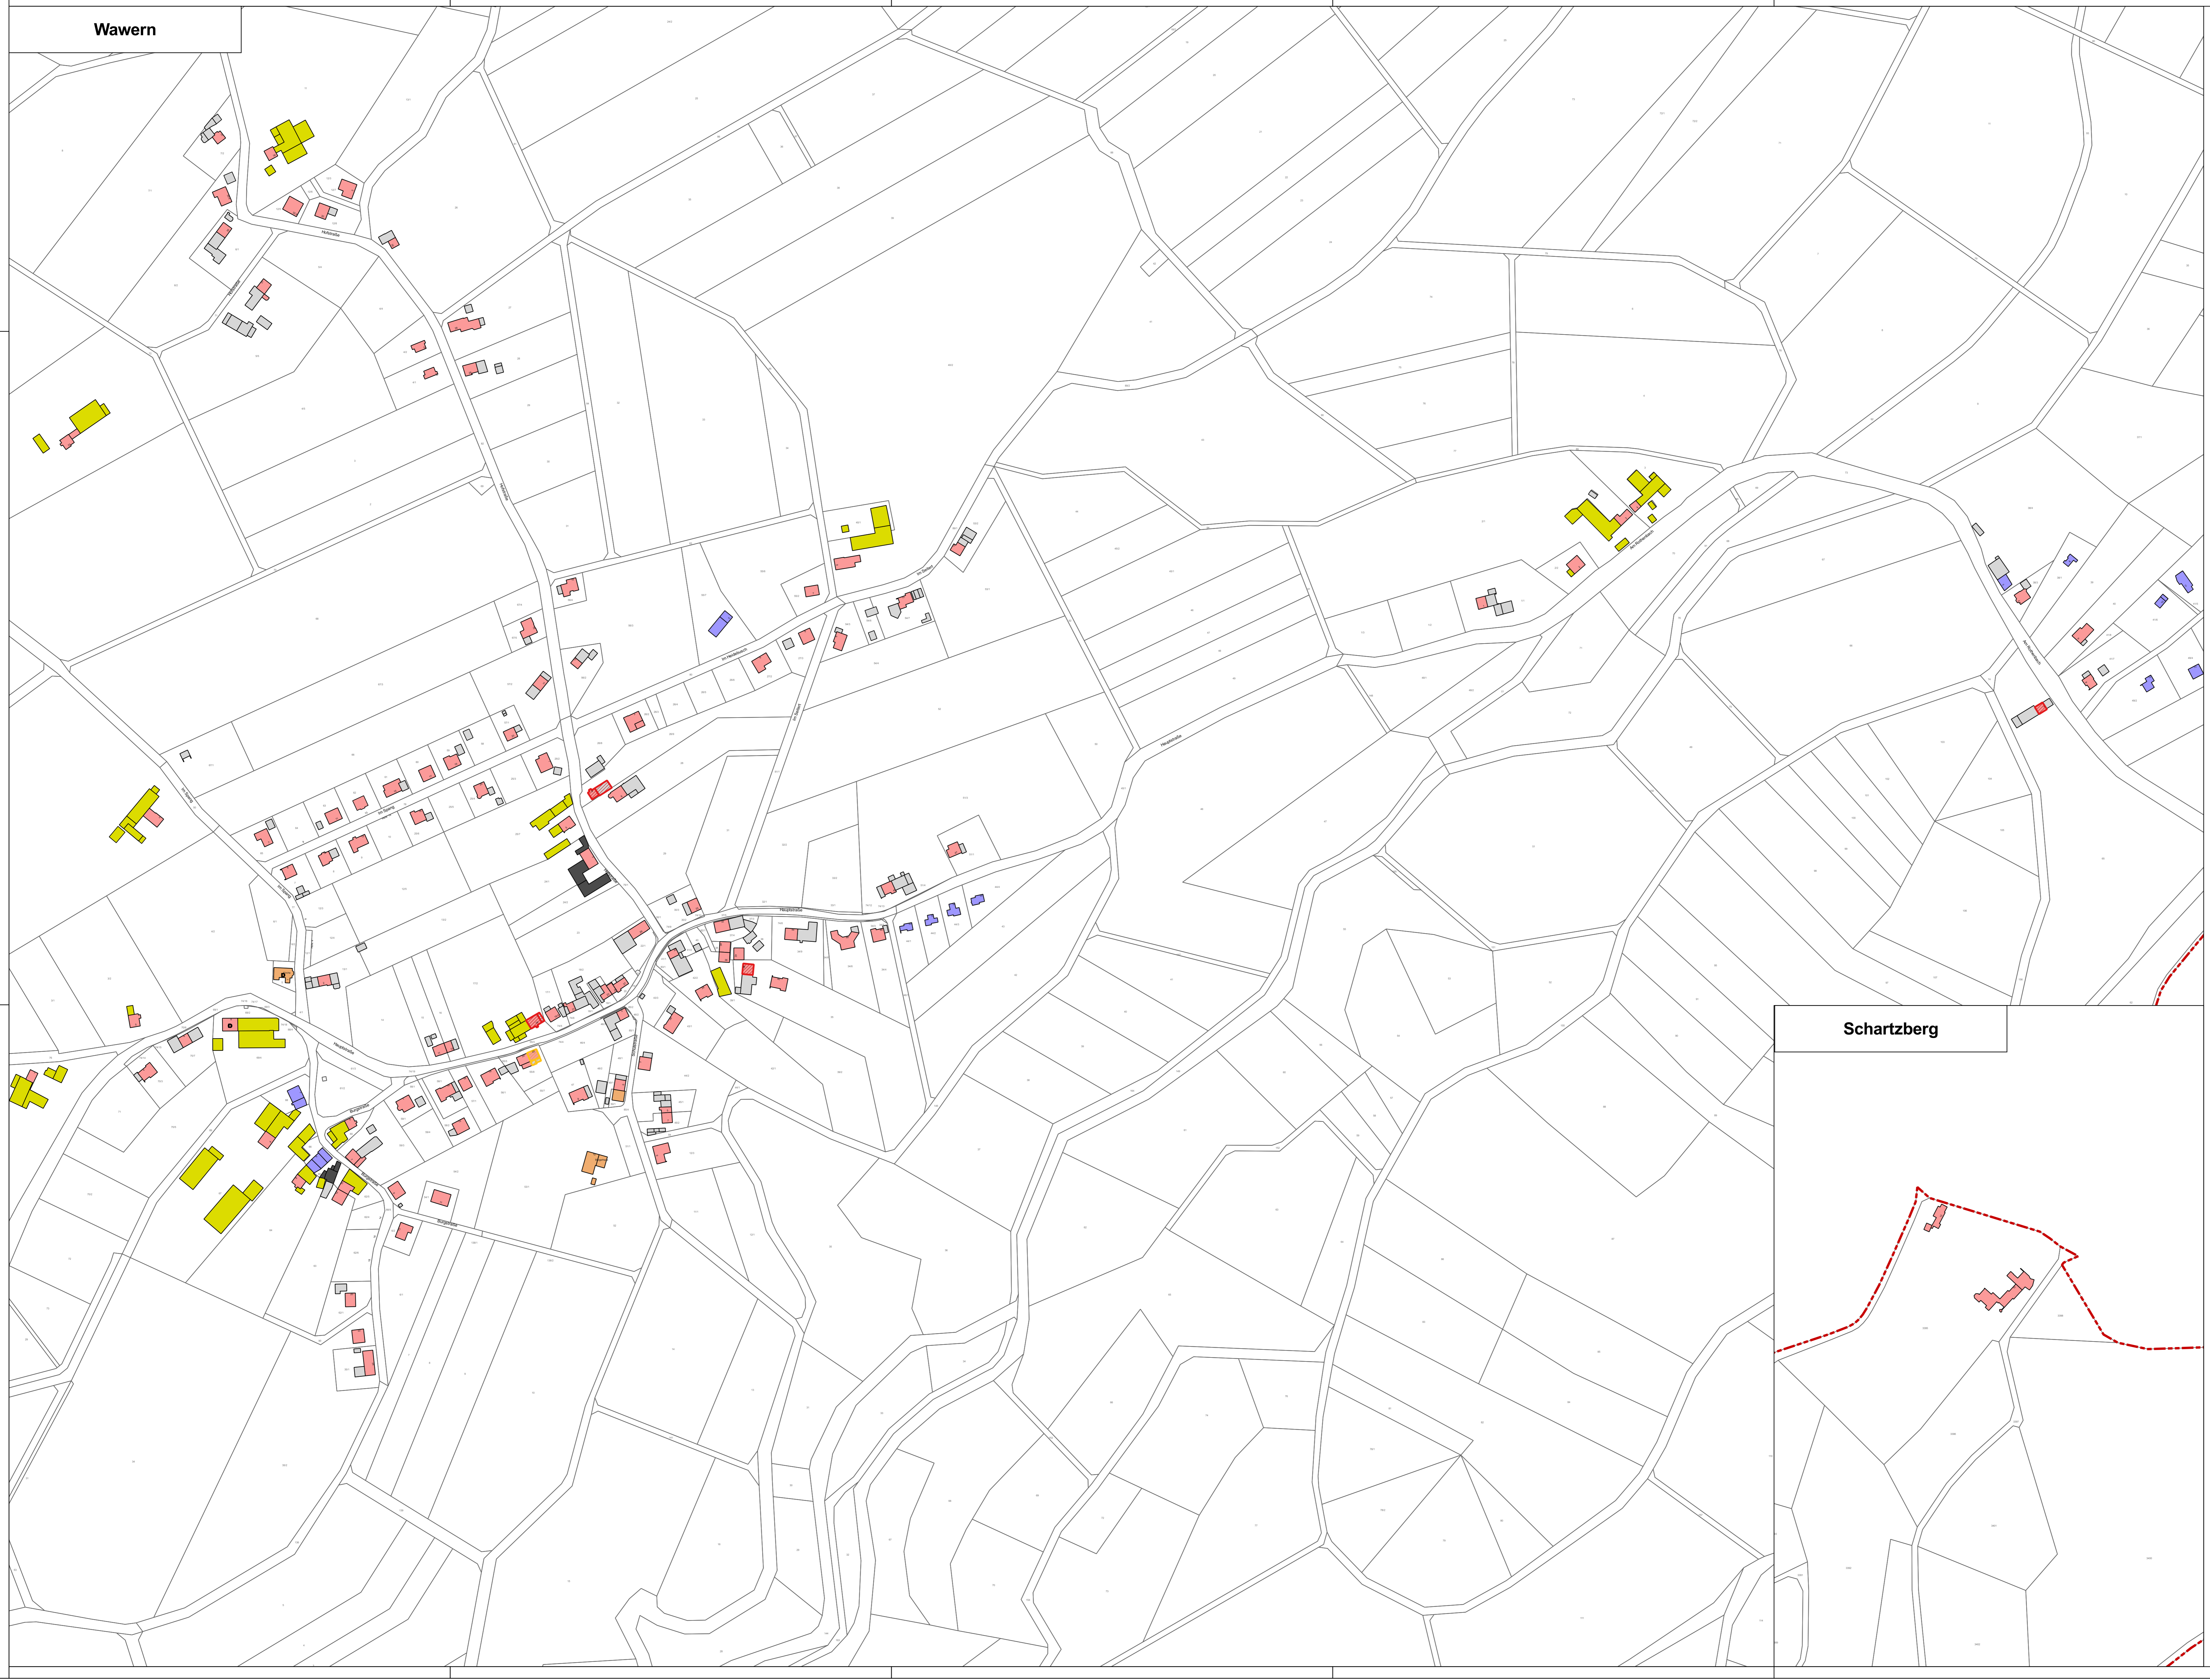

Wawern

Zukunfts-Check Dorf Ortsgemeinde Wawern

Legende

Gebäudenutzung

- Wohnen
- Öffentliches Gebäude
- Landwirtschaft
- Gastronomie / Fremdenverkehr
- Gewerbe (ohne Gastronomie / Fremdenverkehr)
- Nebengebäude

Sonstige Angaben

- Denkmal
- Leerstand

Sartzberg

Themenkarte Gebäudenutzung

Maßstab: 1:2000

Datum: 17.10.2019

Bearbeitung:
Katharina Scheer (M.A.)

EIFELKREIS
BITBURG-PRÜM