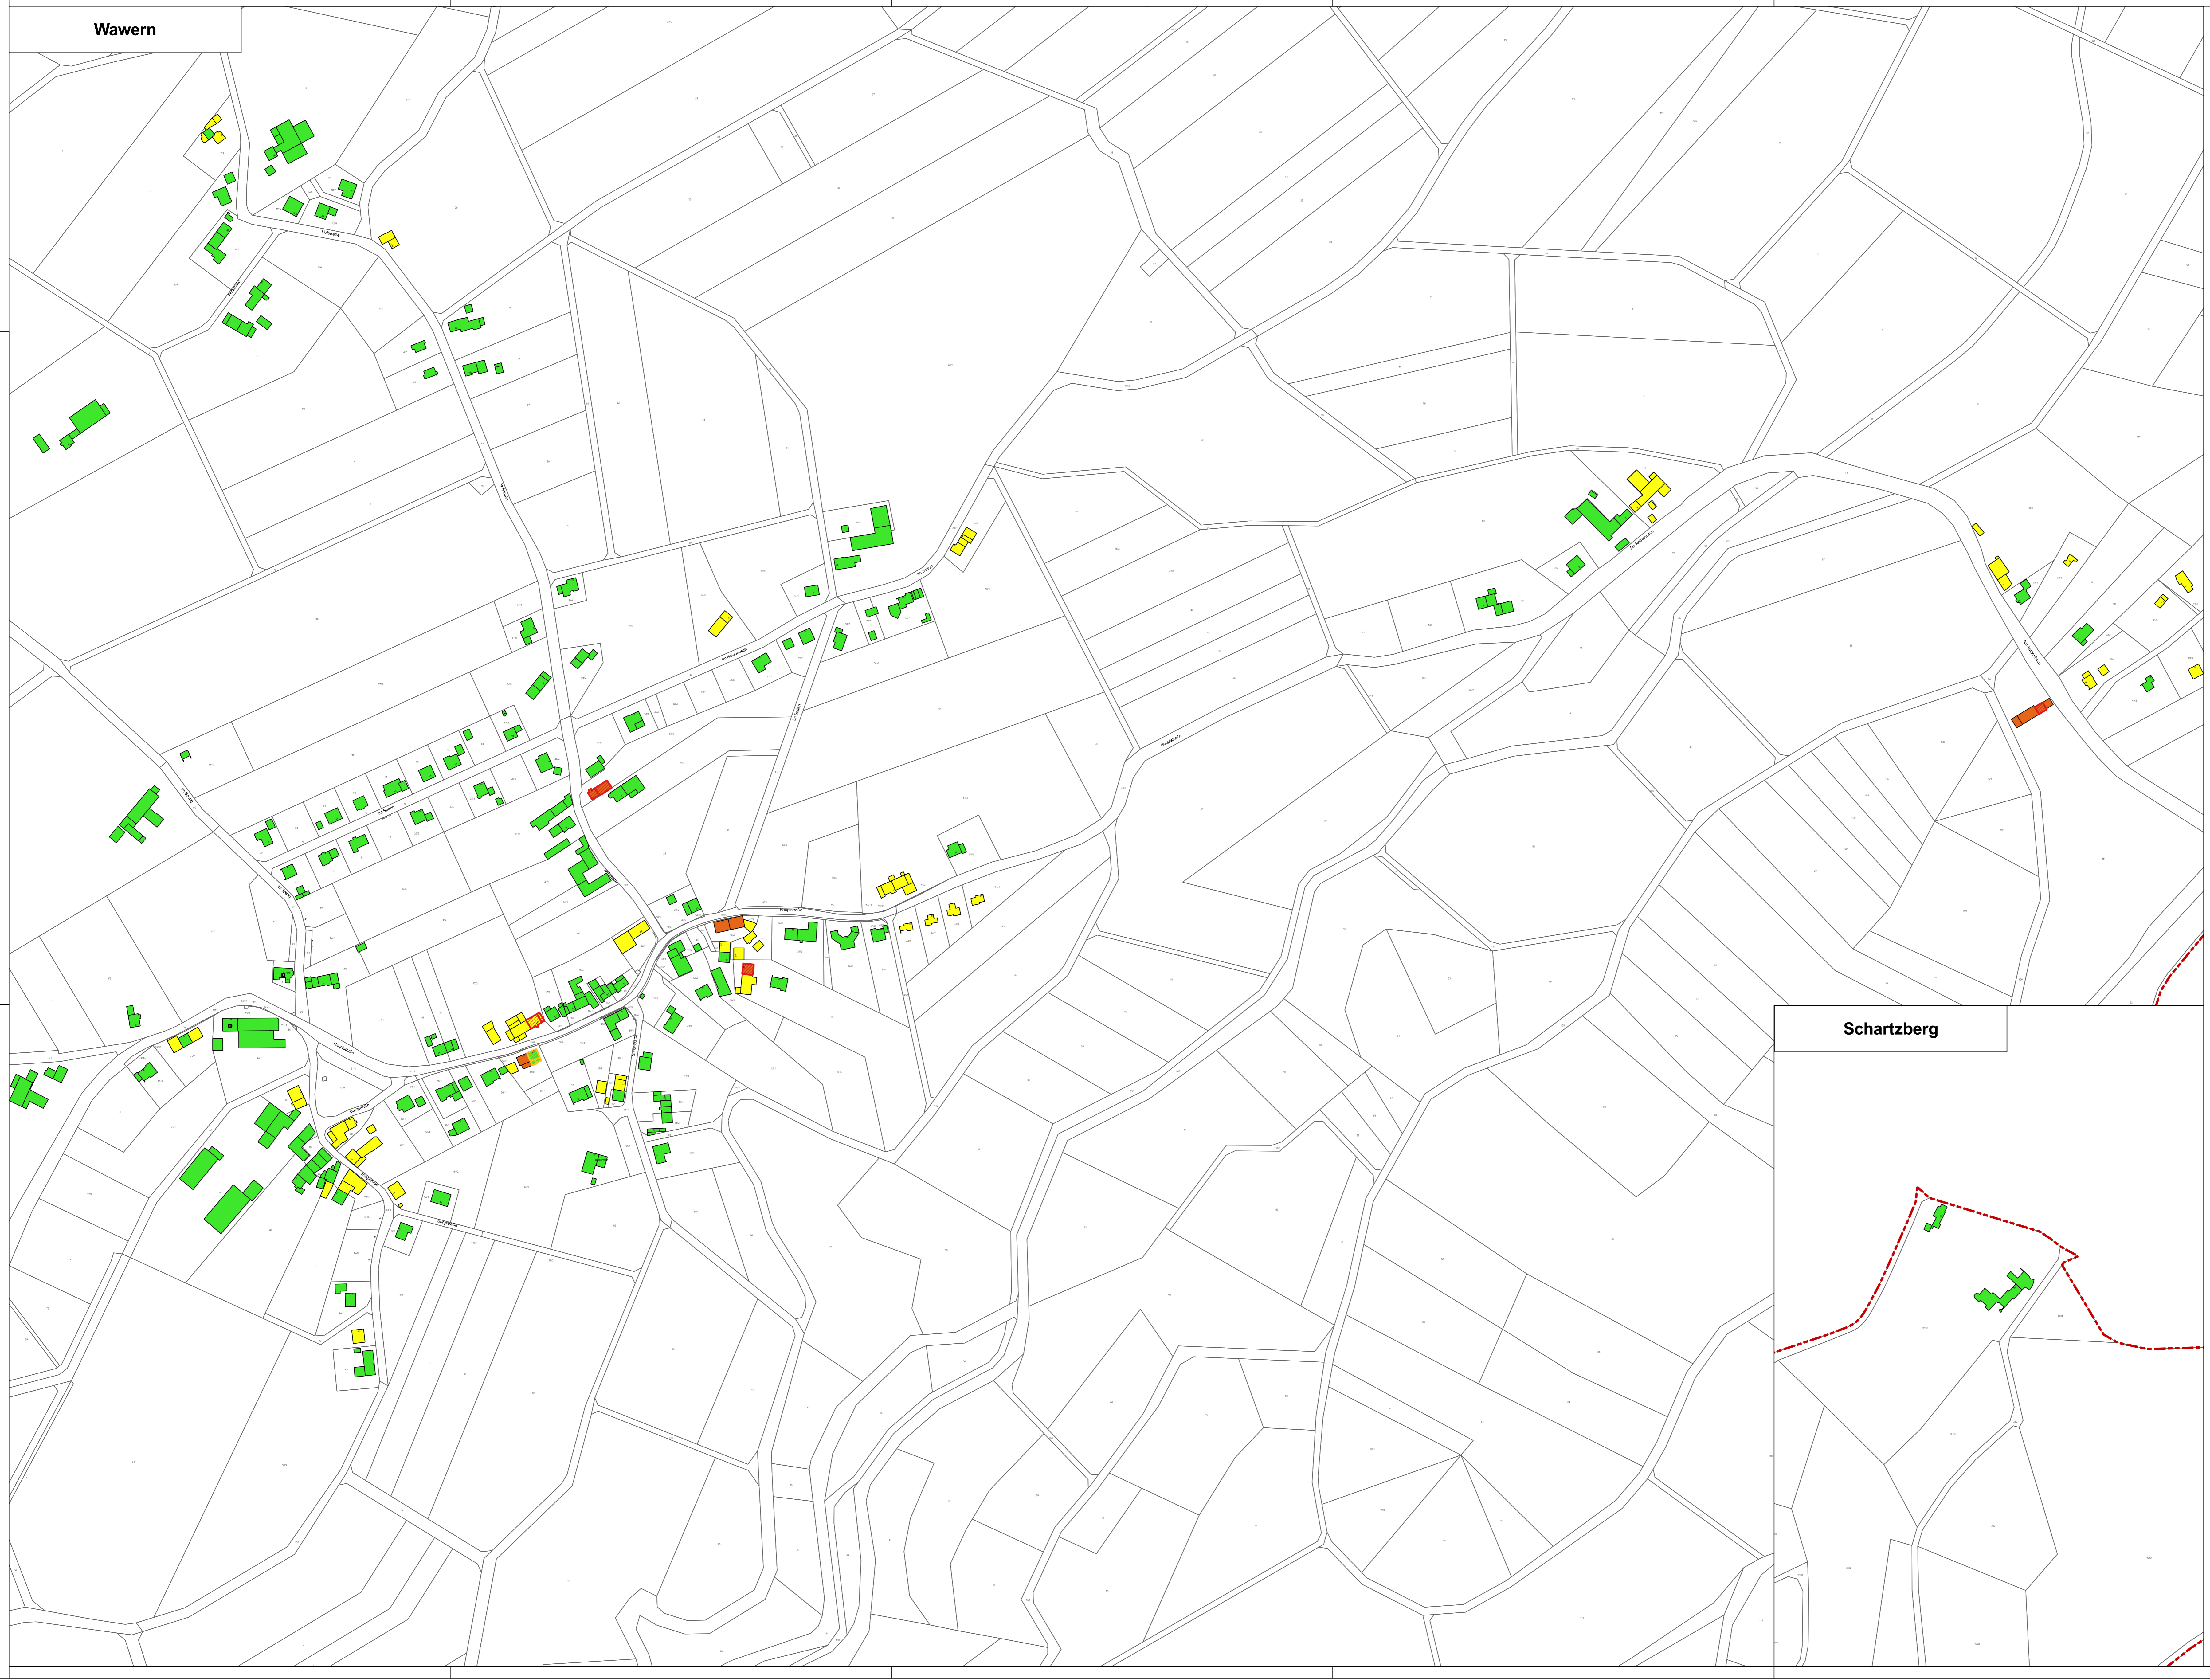

Wawern

Zukunfts-Check Dorf Ortsgemeinde Wawern

Legende

Gebäudezustand

- gut
- mittel
- schlecht
- keine Angabe

Sonstige Angaben

- Denkmal
- Leerstand

Scharzberg

Themenkarte Gebäudezustand

Maßstab: 1:2000

Datum: 07.08.2019

Bearbeitung:
Katharina Scheer (M.A.)