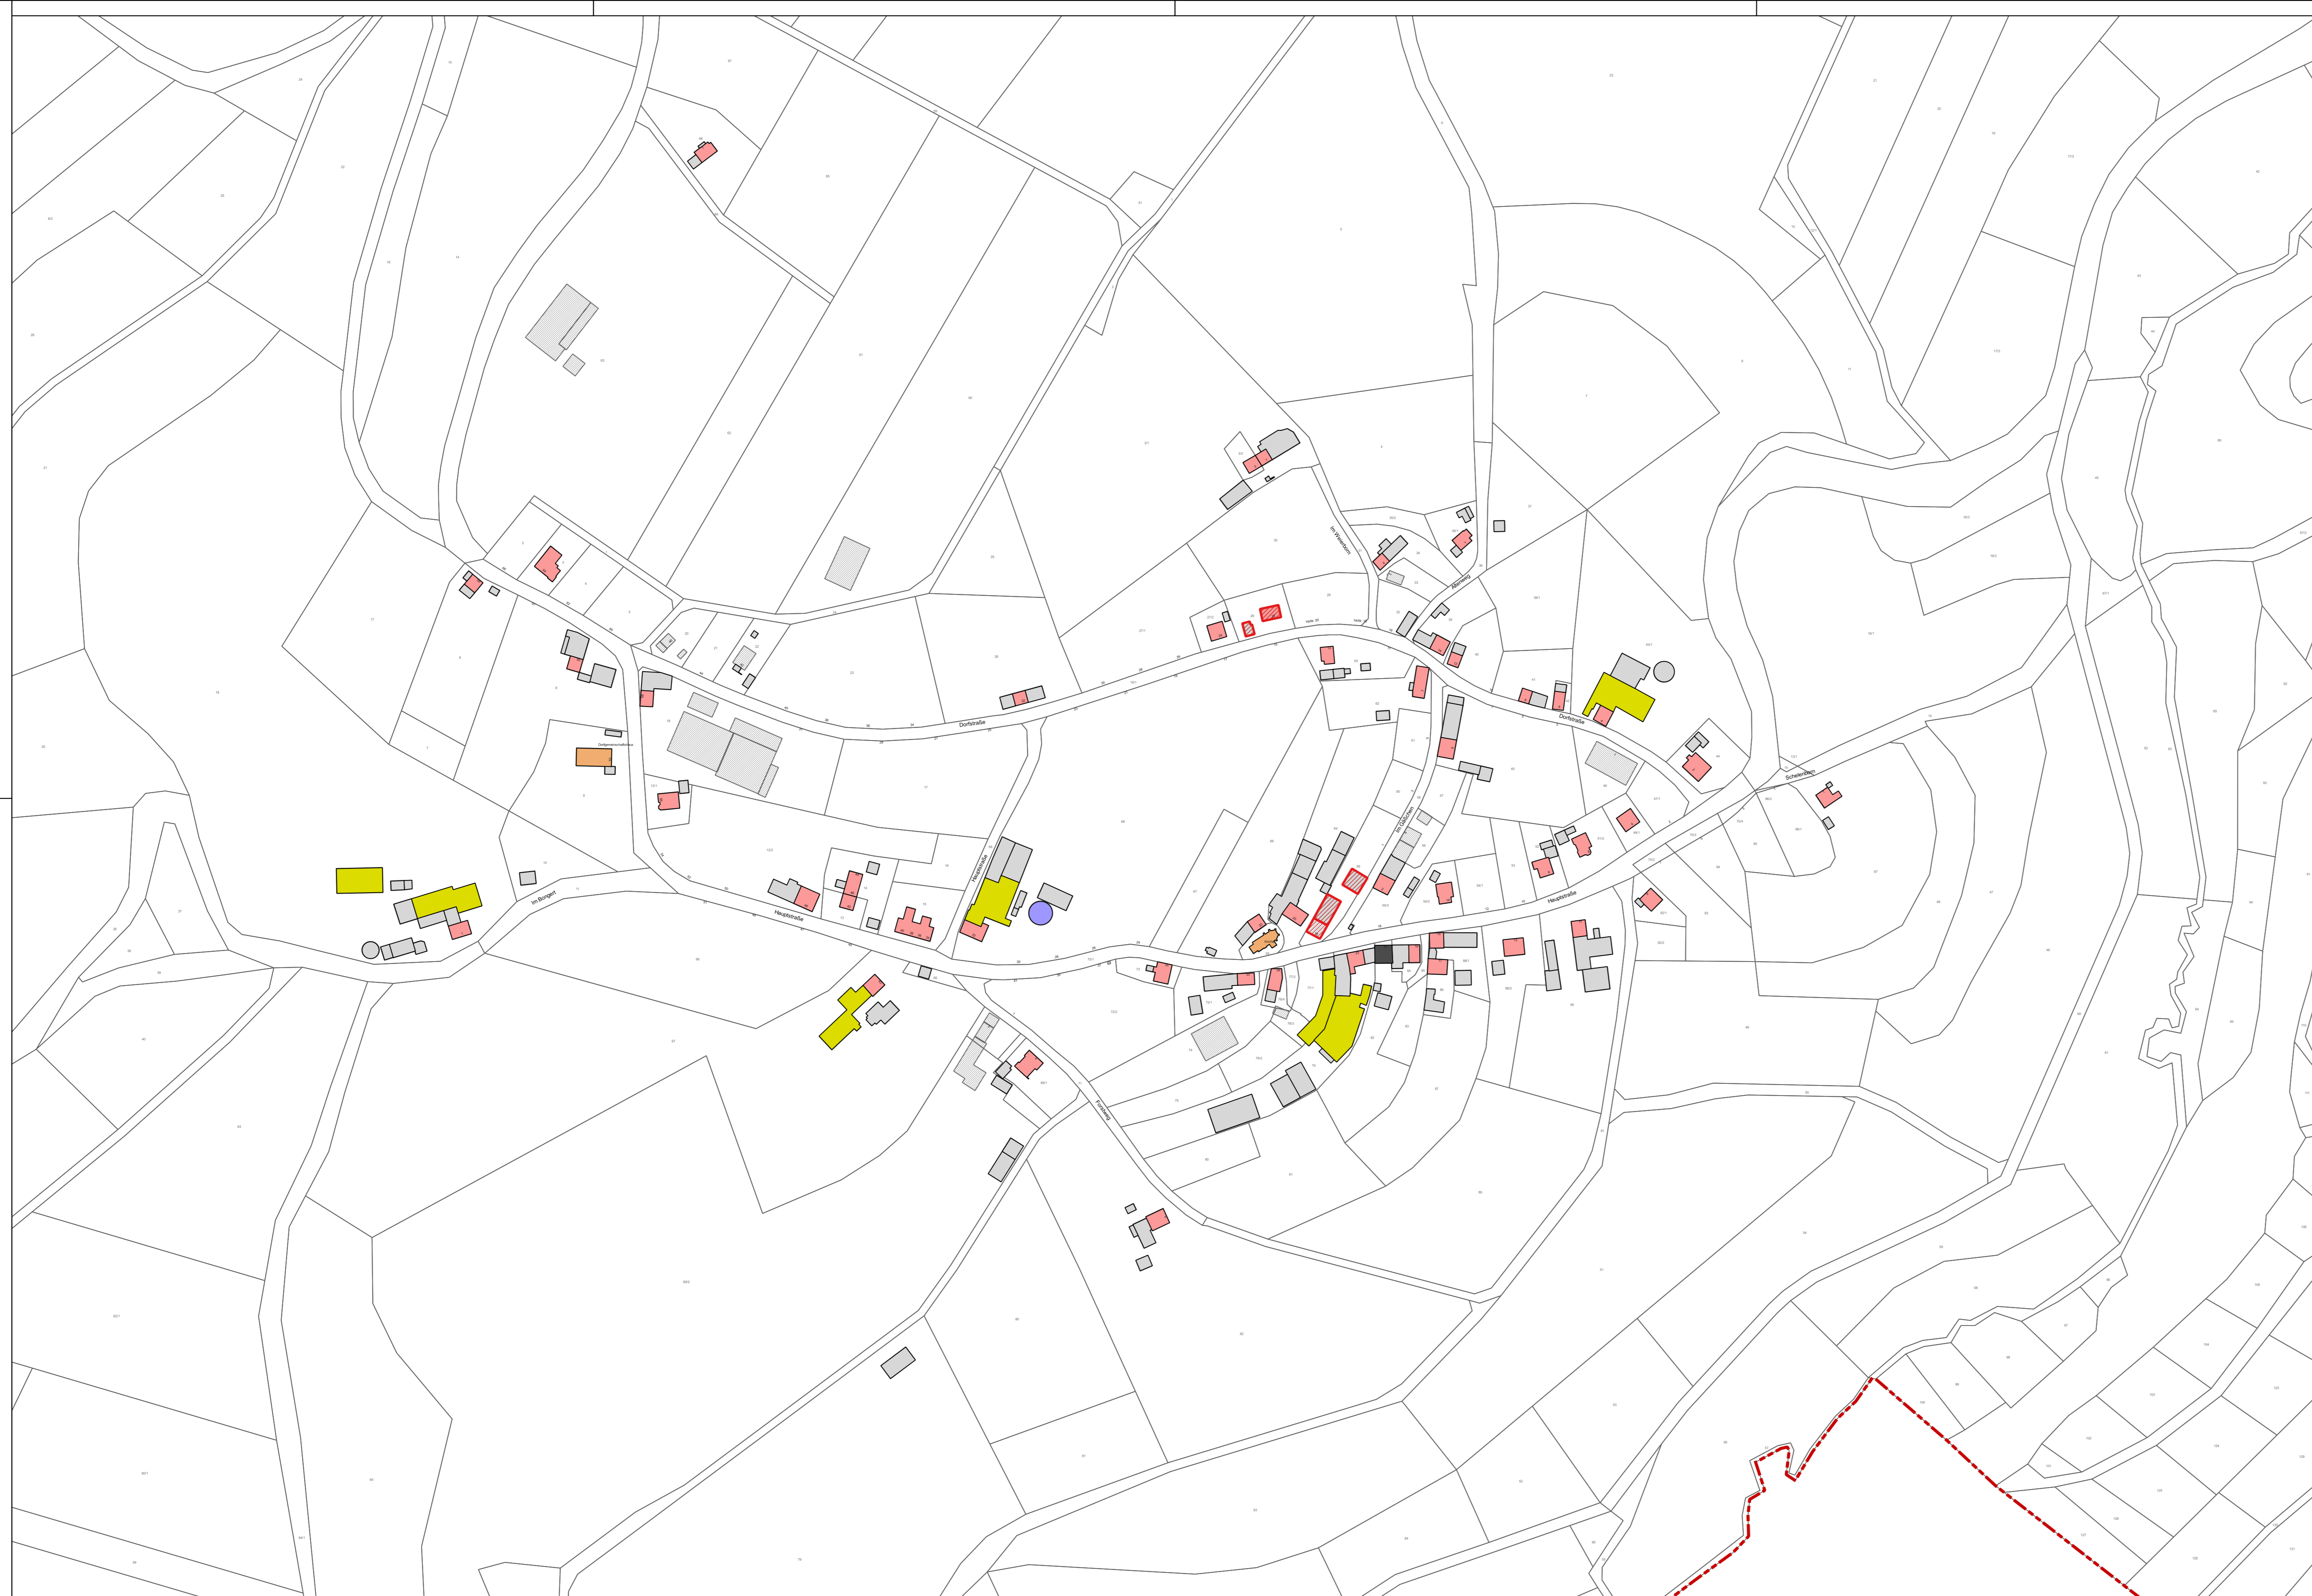

Zukunfts-Check Dorf Ortsgemeinde Winterscheid

Legende

Gebäudenutzung

- Wohnen
- Öffentliches Gebäude
- Landwirtschaft
- Gewerbe (ohne Gastronomie / Fremdenverkehr)
- Gastronomie / Fremdenverkehr
- Nebengebäude

Weitere Gebäudenutzungen

- Gewerbe (ohne Gastronomie / Fremdenverkehr)

Sonstige Angaben

- Denkmal
- Ortsbild prägendes Gebäude

- Leerstand
- Teilleerstand

**Winterscheidmühle,
Himmesberg,
Winterscheiderberg**

Themenkarte Gebäudenutzung

Maßstab: 1:2000
Datum: 30.03.20
Bearbeitung:
Katharina Scheer (M.A.)