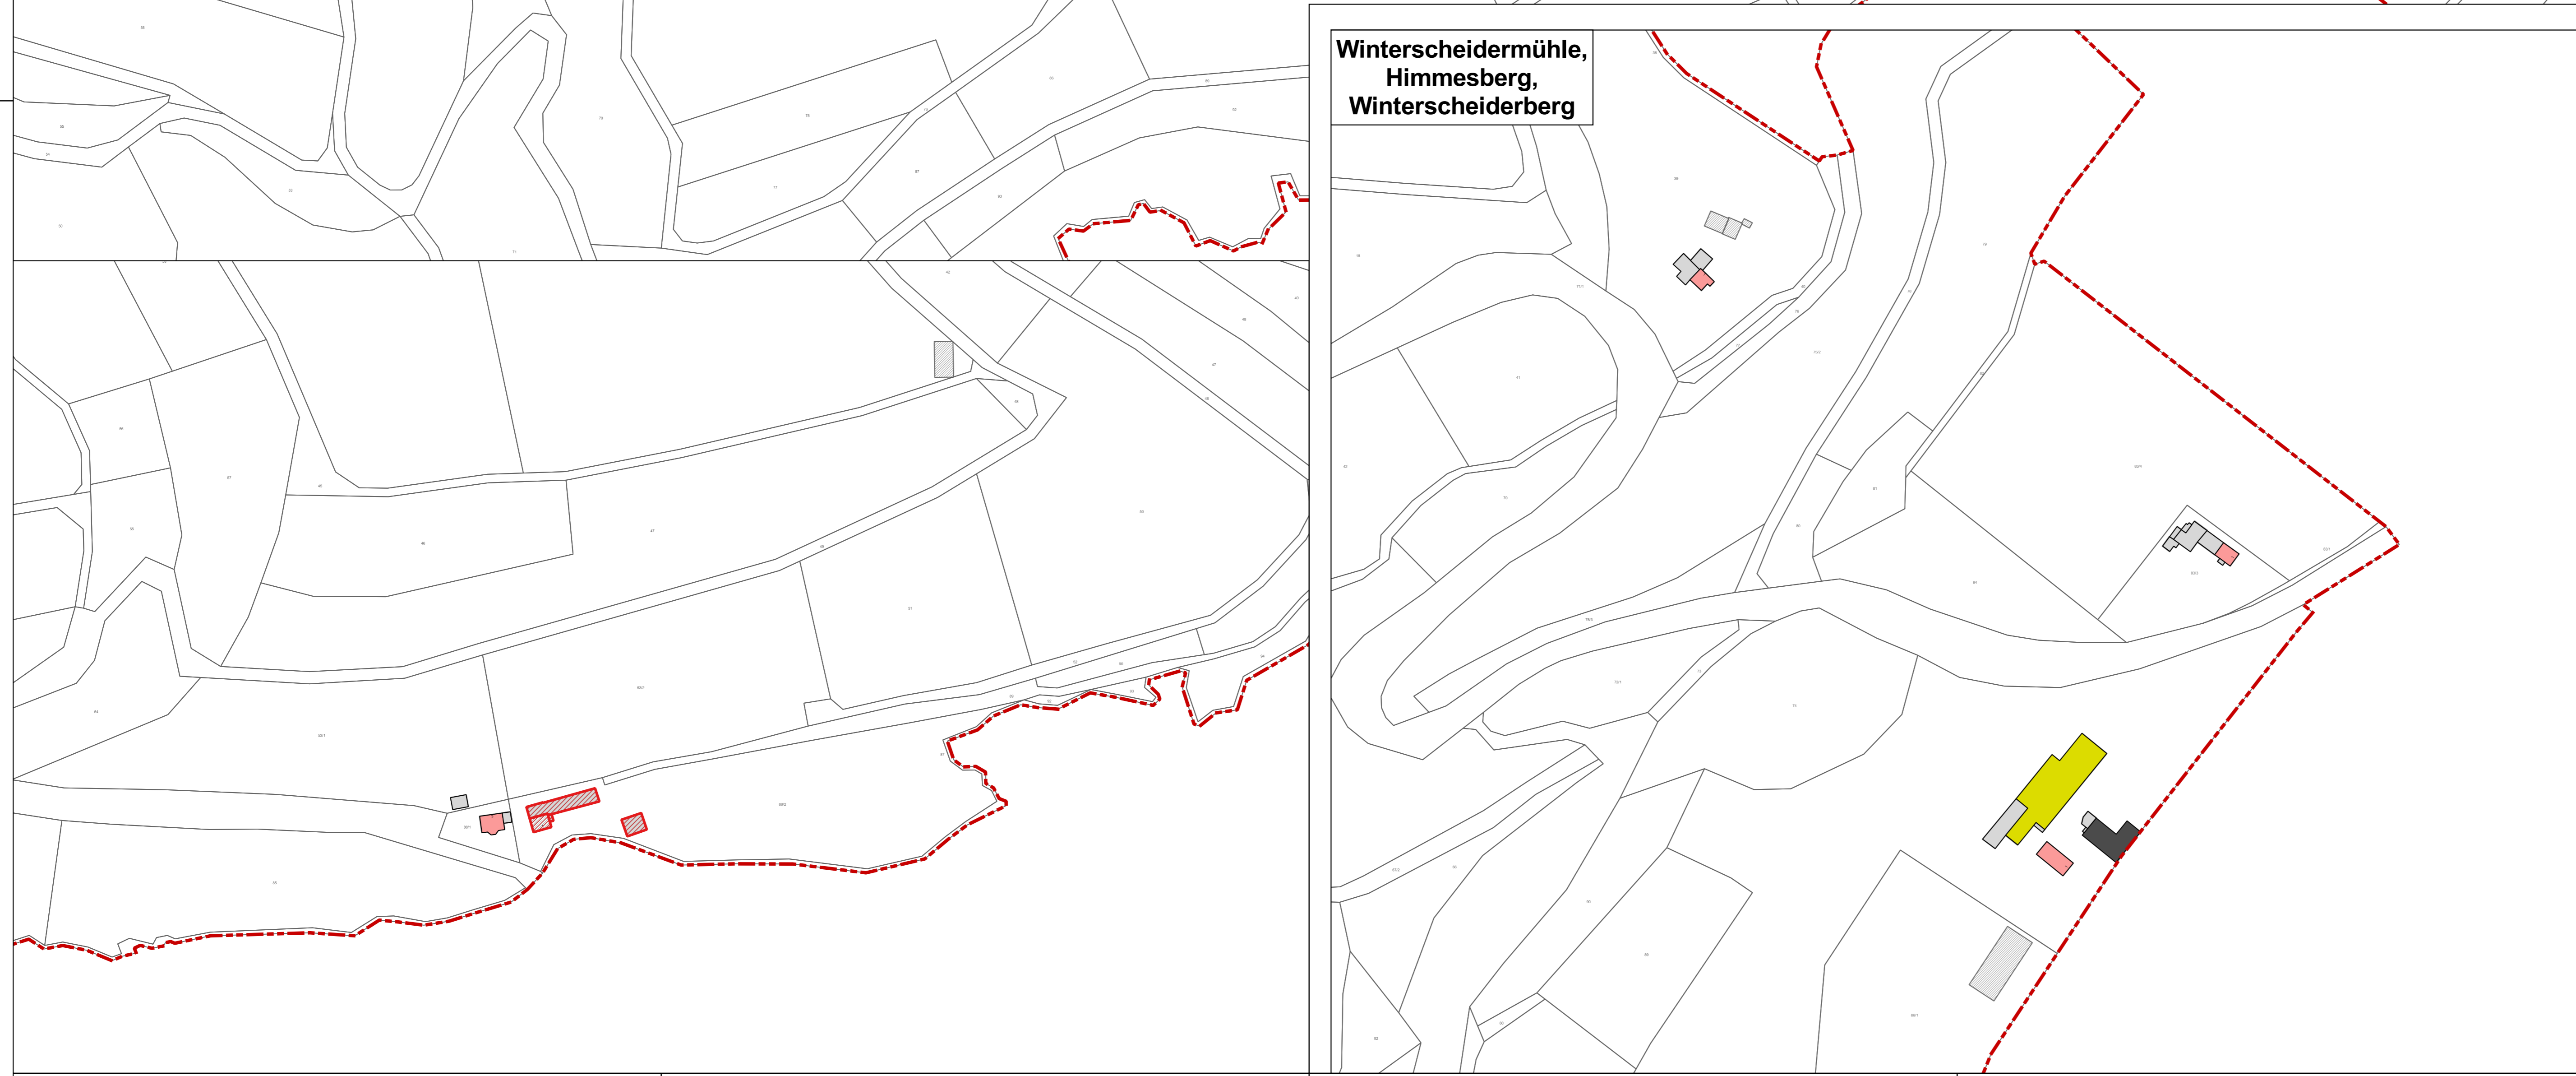

Zukunfts-Check Dorf Ortsgemeinde Winterscheid

Legende

Gebäudenutzung

- Wohnen
- Öffentliches Gebäude
- Landwirtschaft
- Gewerbe (ohne Gastronomie / Fremdenverkehr)
- Gastronomie / Fremdenverkehr
- Nebengebäude

Weitere Gebäudenutzungen

- Gewerbe (ohne Gastronomie / Fremdenverkehr)

Sonstige Angaben

- Denkmal
- Ortsbild prägendes Gebäude

- Leerstand
- Teilleerstand

**Winterscheidmühle,
Himmesberg,
Winterscheiderberg**

Themenkarte Gebäudenutzung

Maßstab: 1:2000
Datum: 30.03.20
Bearbeitung:
Katharina Scheer (M.A.)