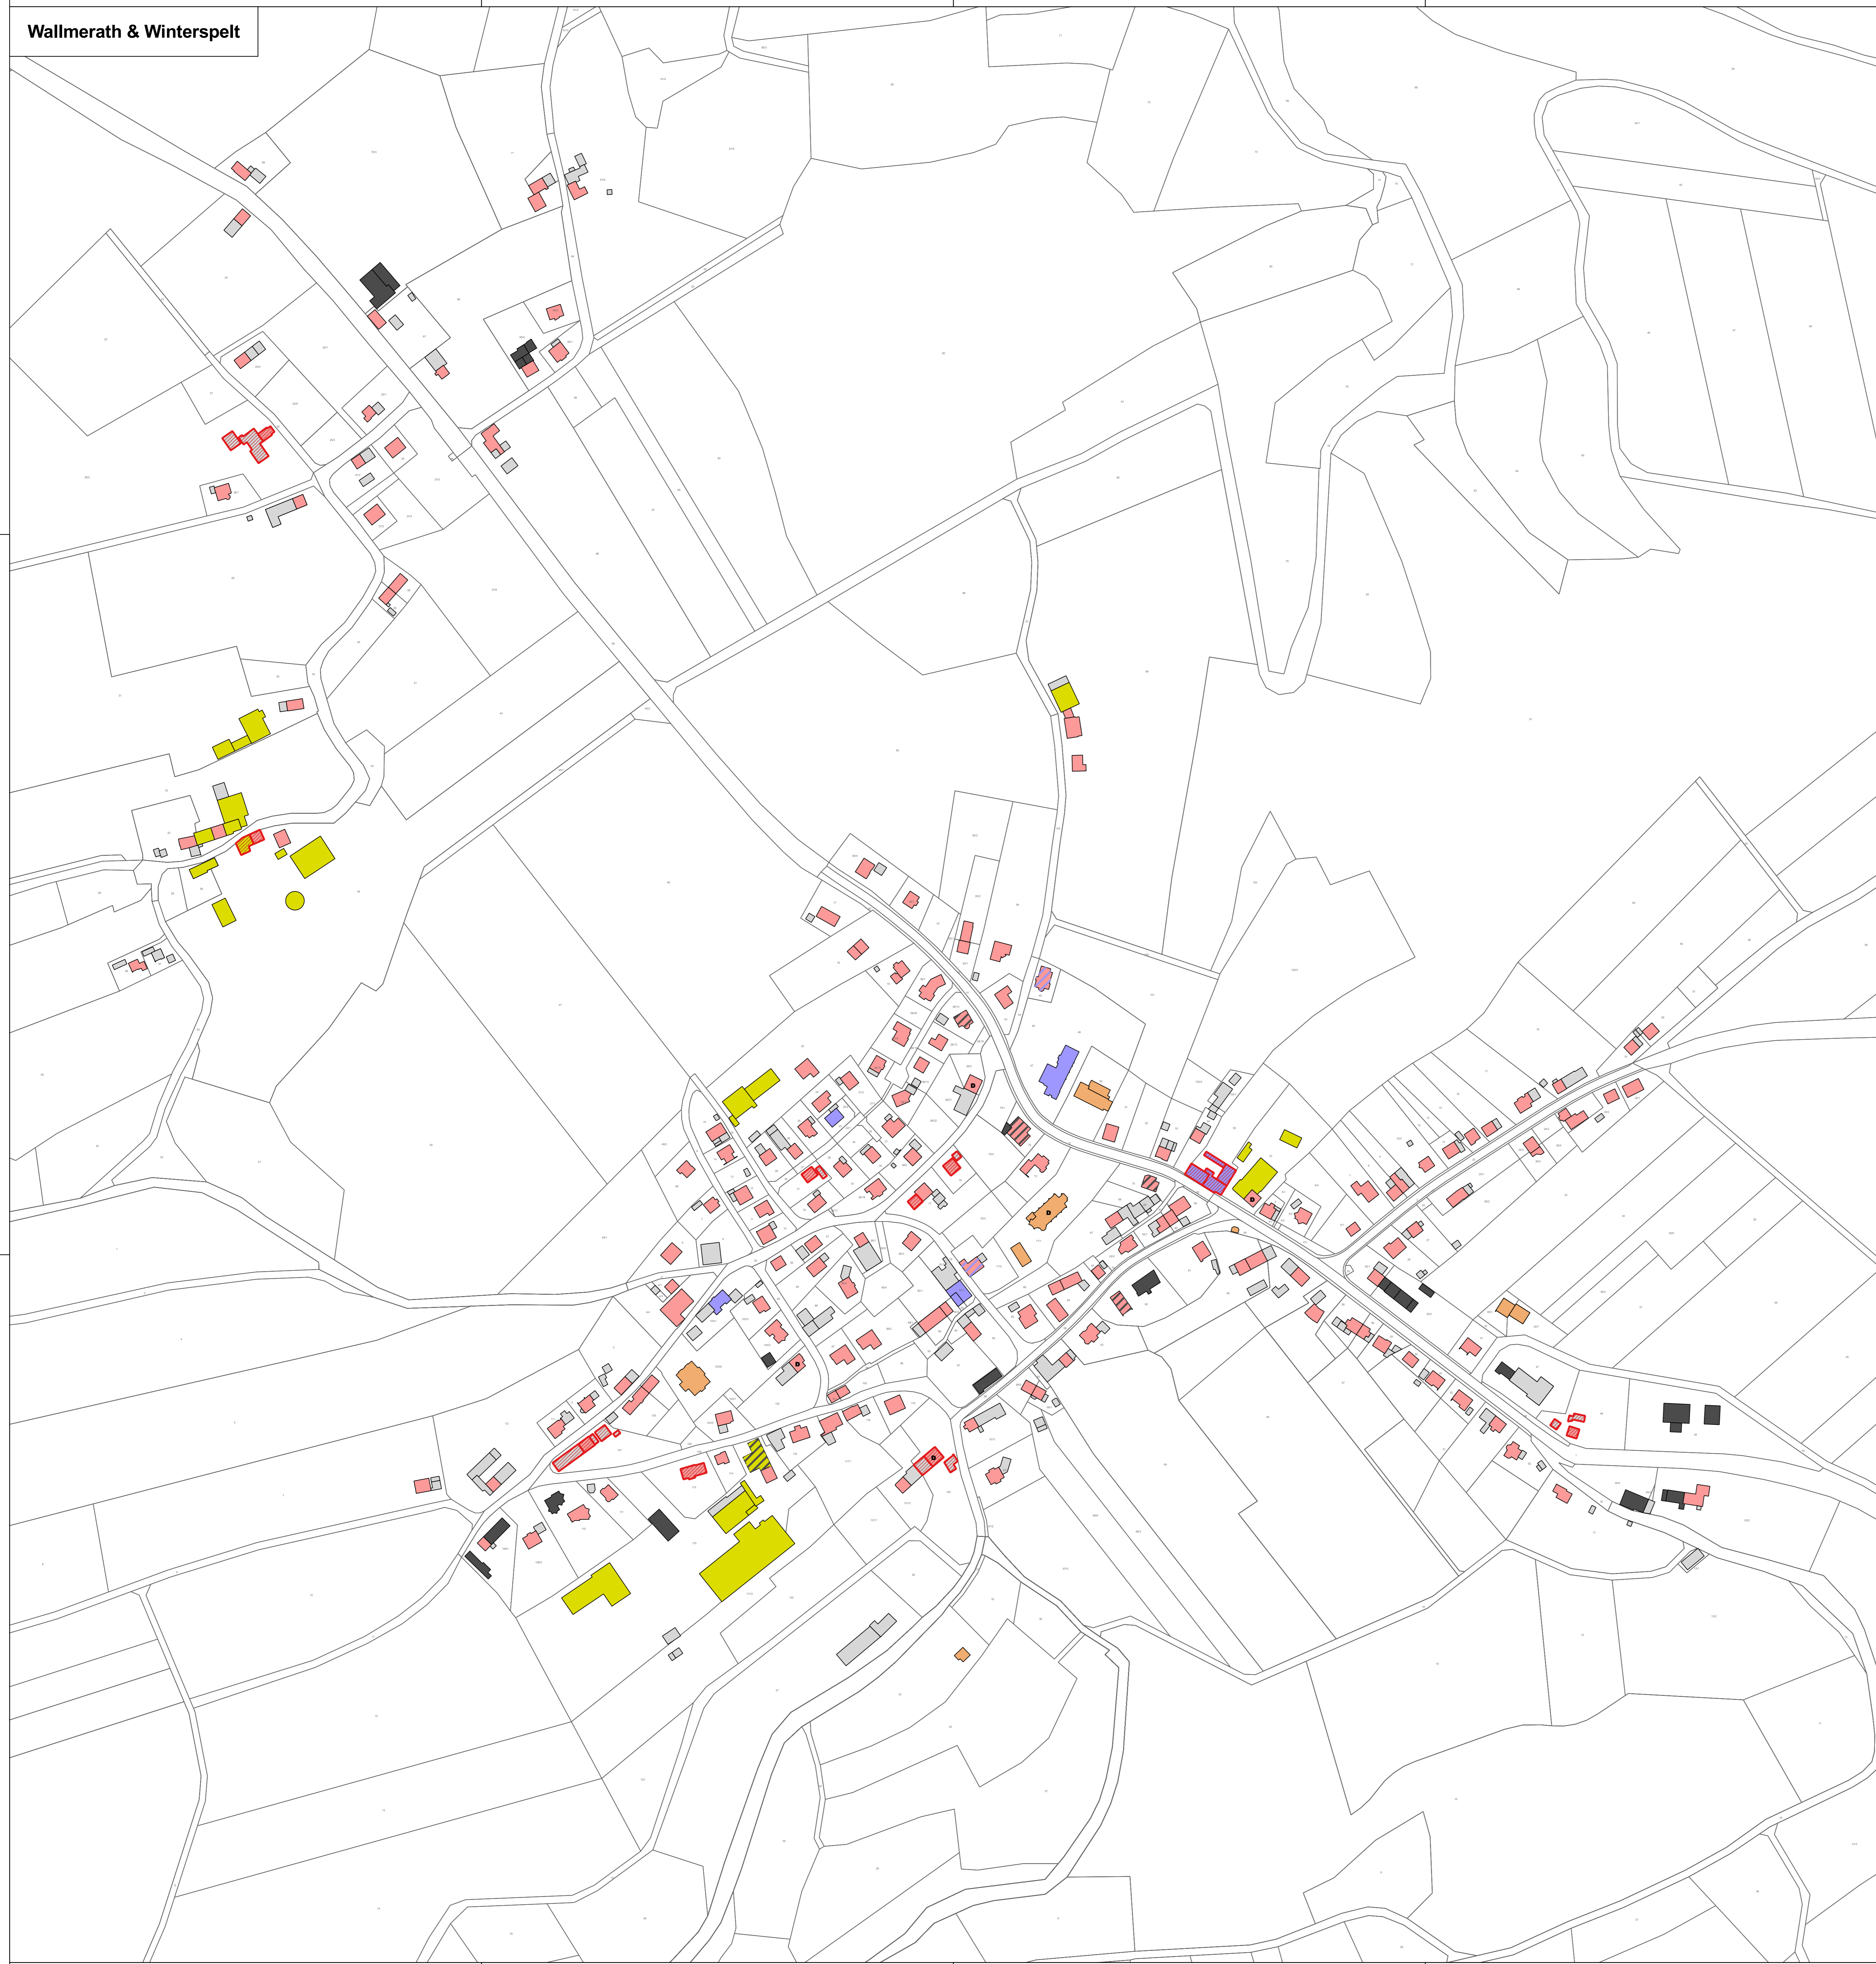

Wallmerath & Winterspelt

Breitenfenn & In Astern

Eigelscheid & Weißenhof

Zukunfts-Check Dorf Ortsgemeinde Winterspelt

Ortsteile und Gehöfte Winterspelt, Wallmerath, Breitenfenn, In Astern, Eigelscheid, Weißenhof

Legende

Gebäudenutzung

- Wohnen
- Öffentliches Gebäude
- Landwirtschaft
- Gastronomie / Fremdenverkehr
- Gewerbe (ohne Gastronomie Fremdenverkehr)
- Nebengebäude

Weitere Gebäudenutzungen

- Wohnen
- Landwirtschaft
- Gastronomie / Fremdenverkehr
- Gewerbe (ohne Gastronomie Fremdenverkehr)

Sonstige Angaben

- Denkmal
- Leerstand

Themenkarte Gebäudenutzung