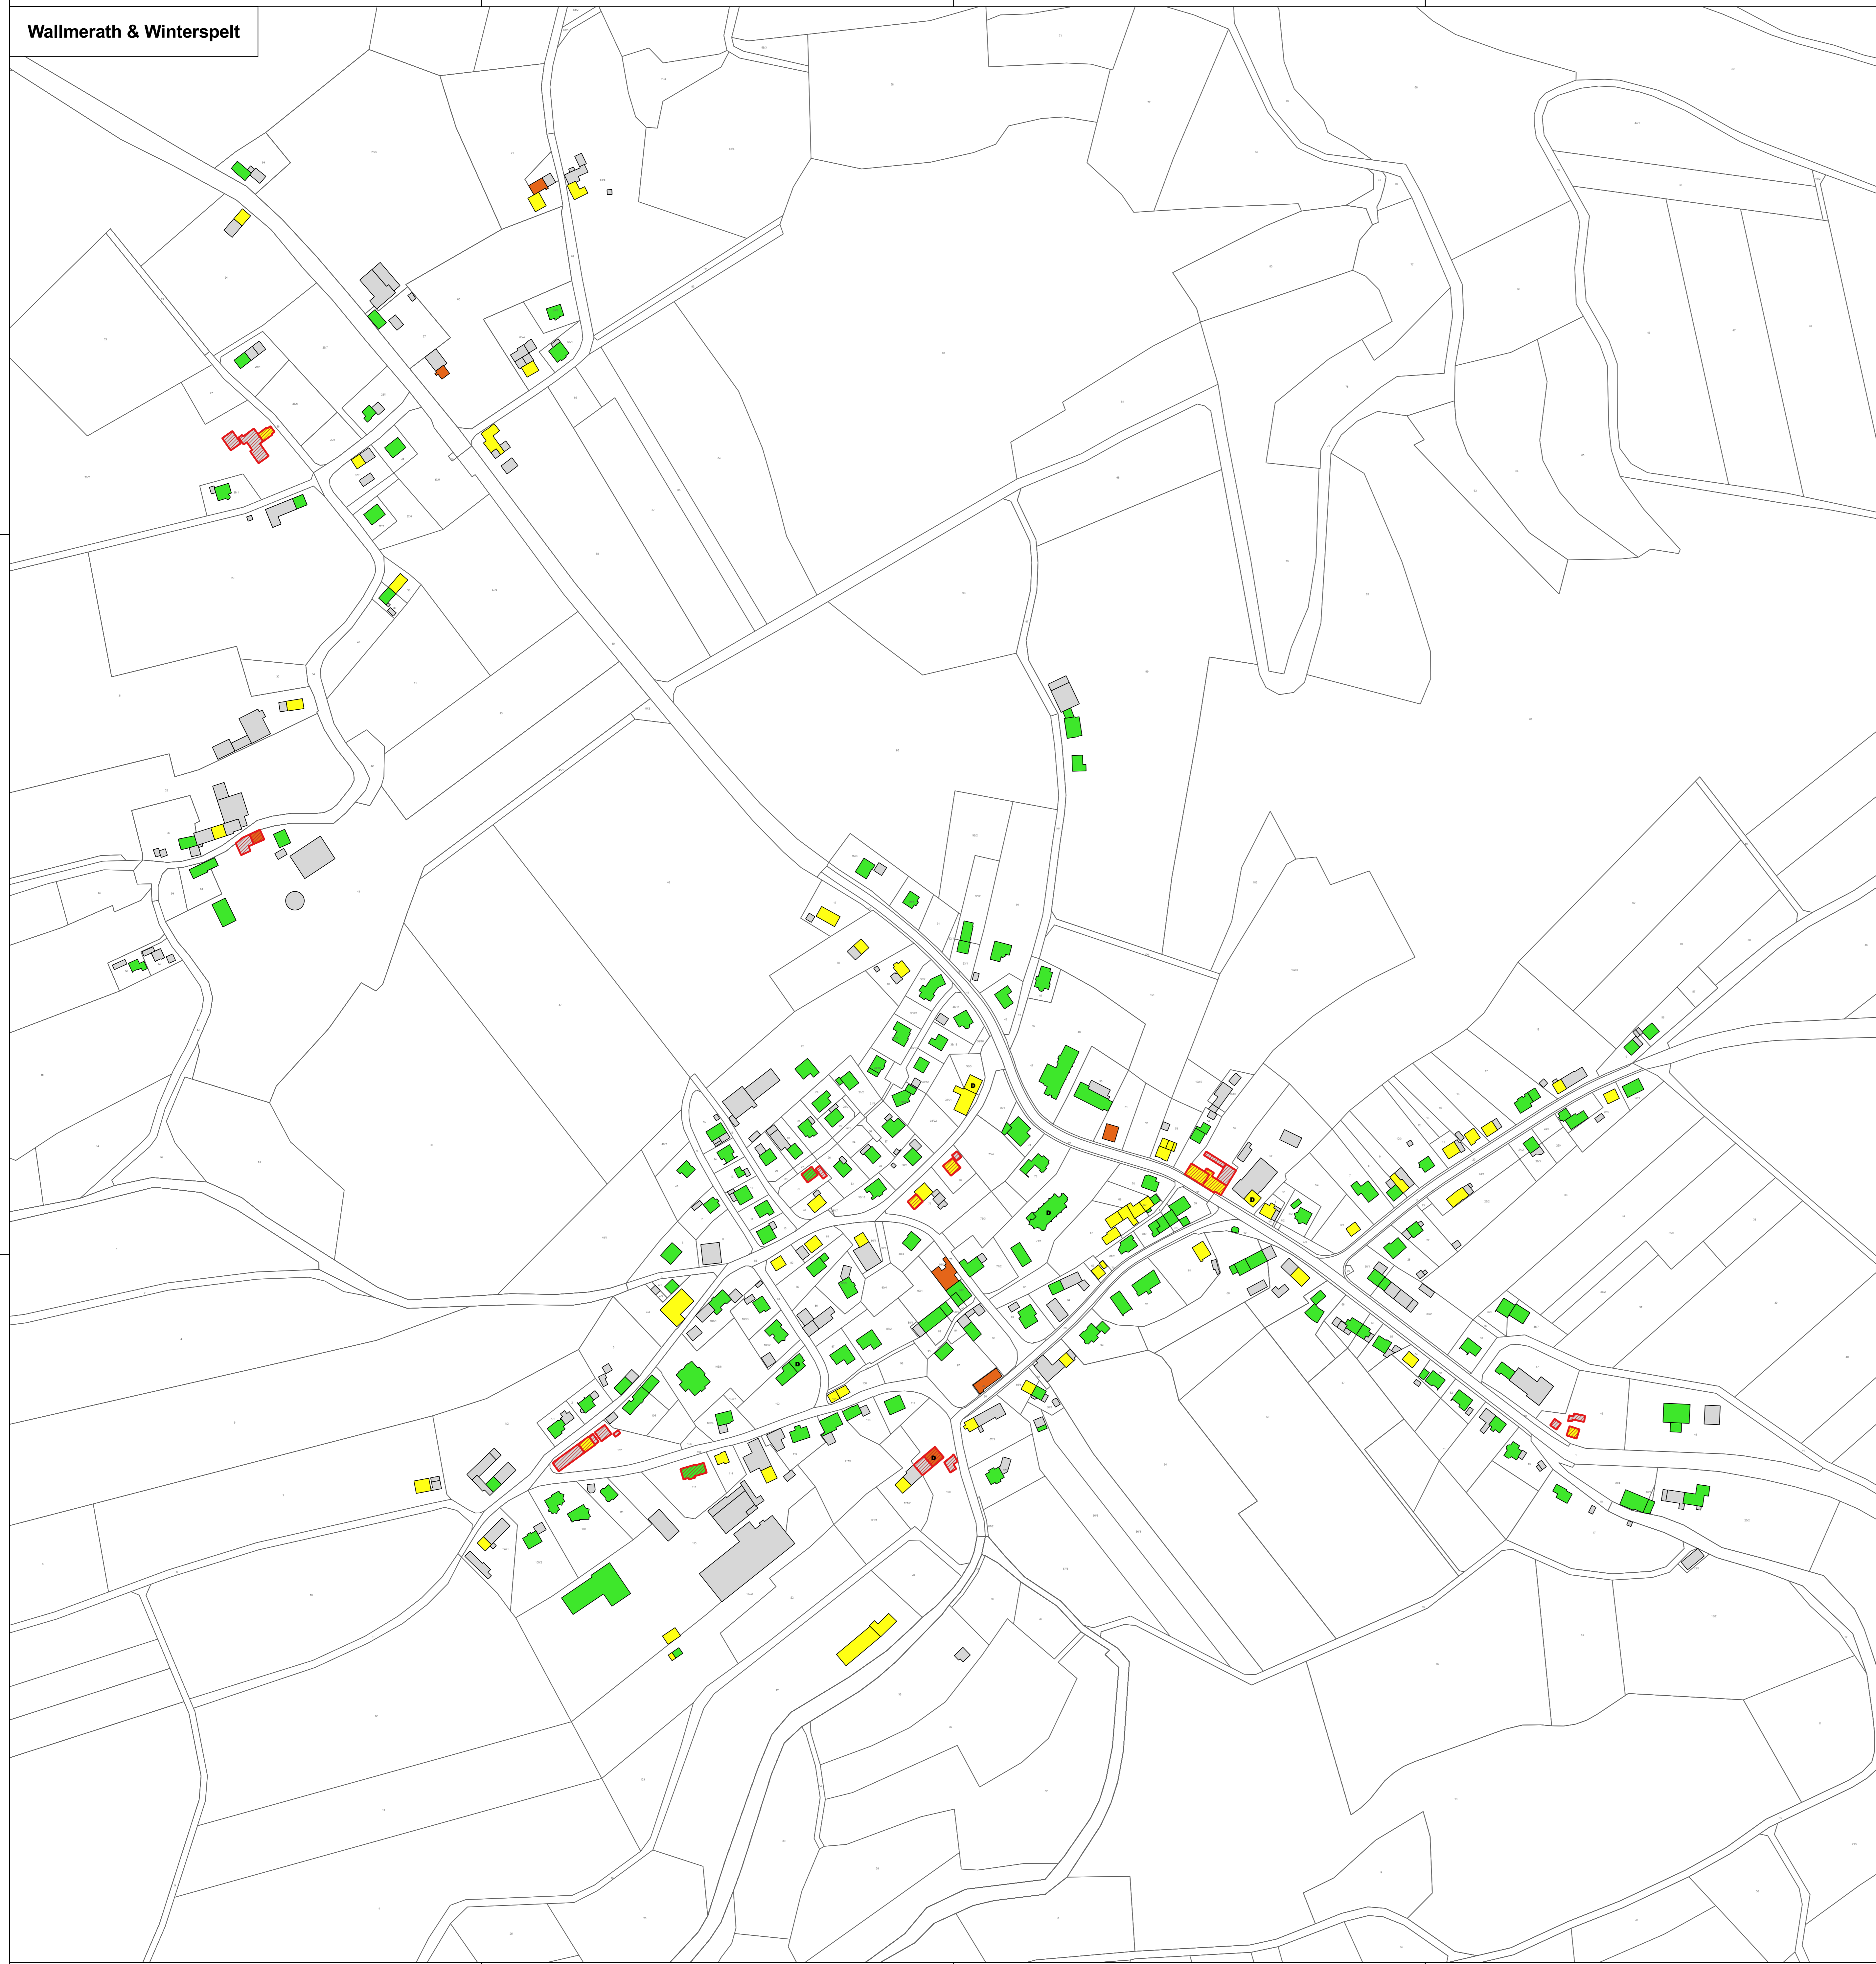

Wallmerath & Winterspelt

Breitenfenn & In Astern

Eigelscheid & Weißenhof

**Zukunfts-Check Dorf
Ortsgemeinde Winterspelt**

**Ortsteile und Gehöfte Winterspelt,
Wallmerath, Breitenfenn, In Astern,
Eigelscheid, Weißenhof**

Legende

Gebäudezustand

- gut
- mittel
- schlecht
- keine Angabe

Sonstige Angaben

- Denkmal
- Leerstand

Themenkarte Gebäudezustand

Maßstab: 1:2000
Datum: 22.05.2019